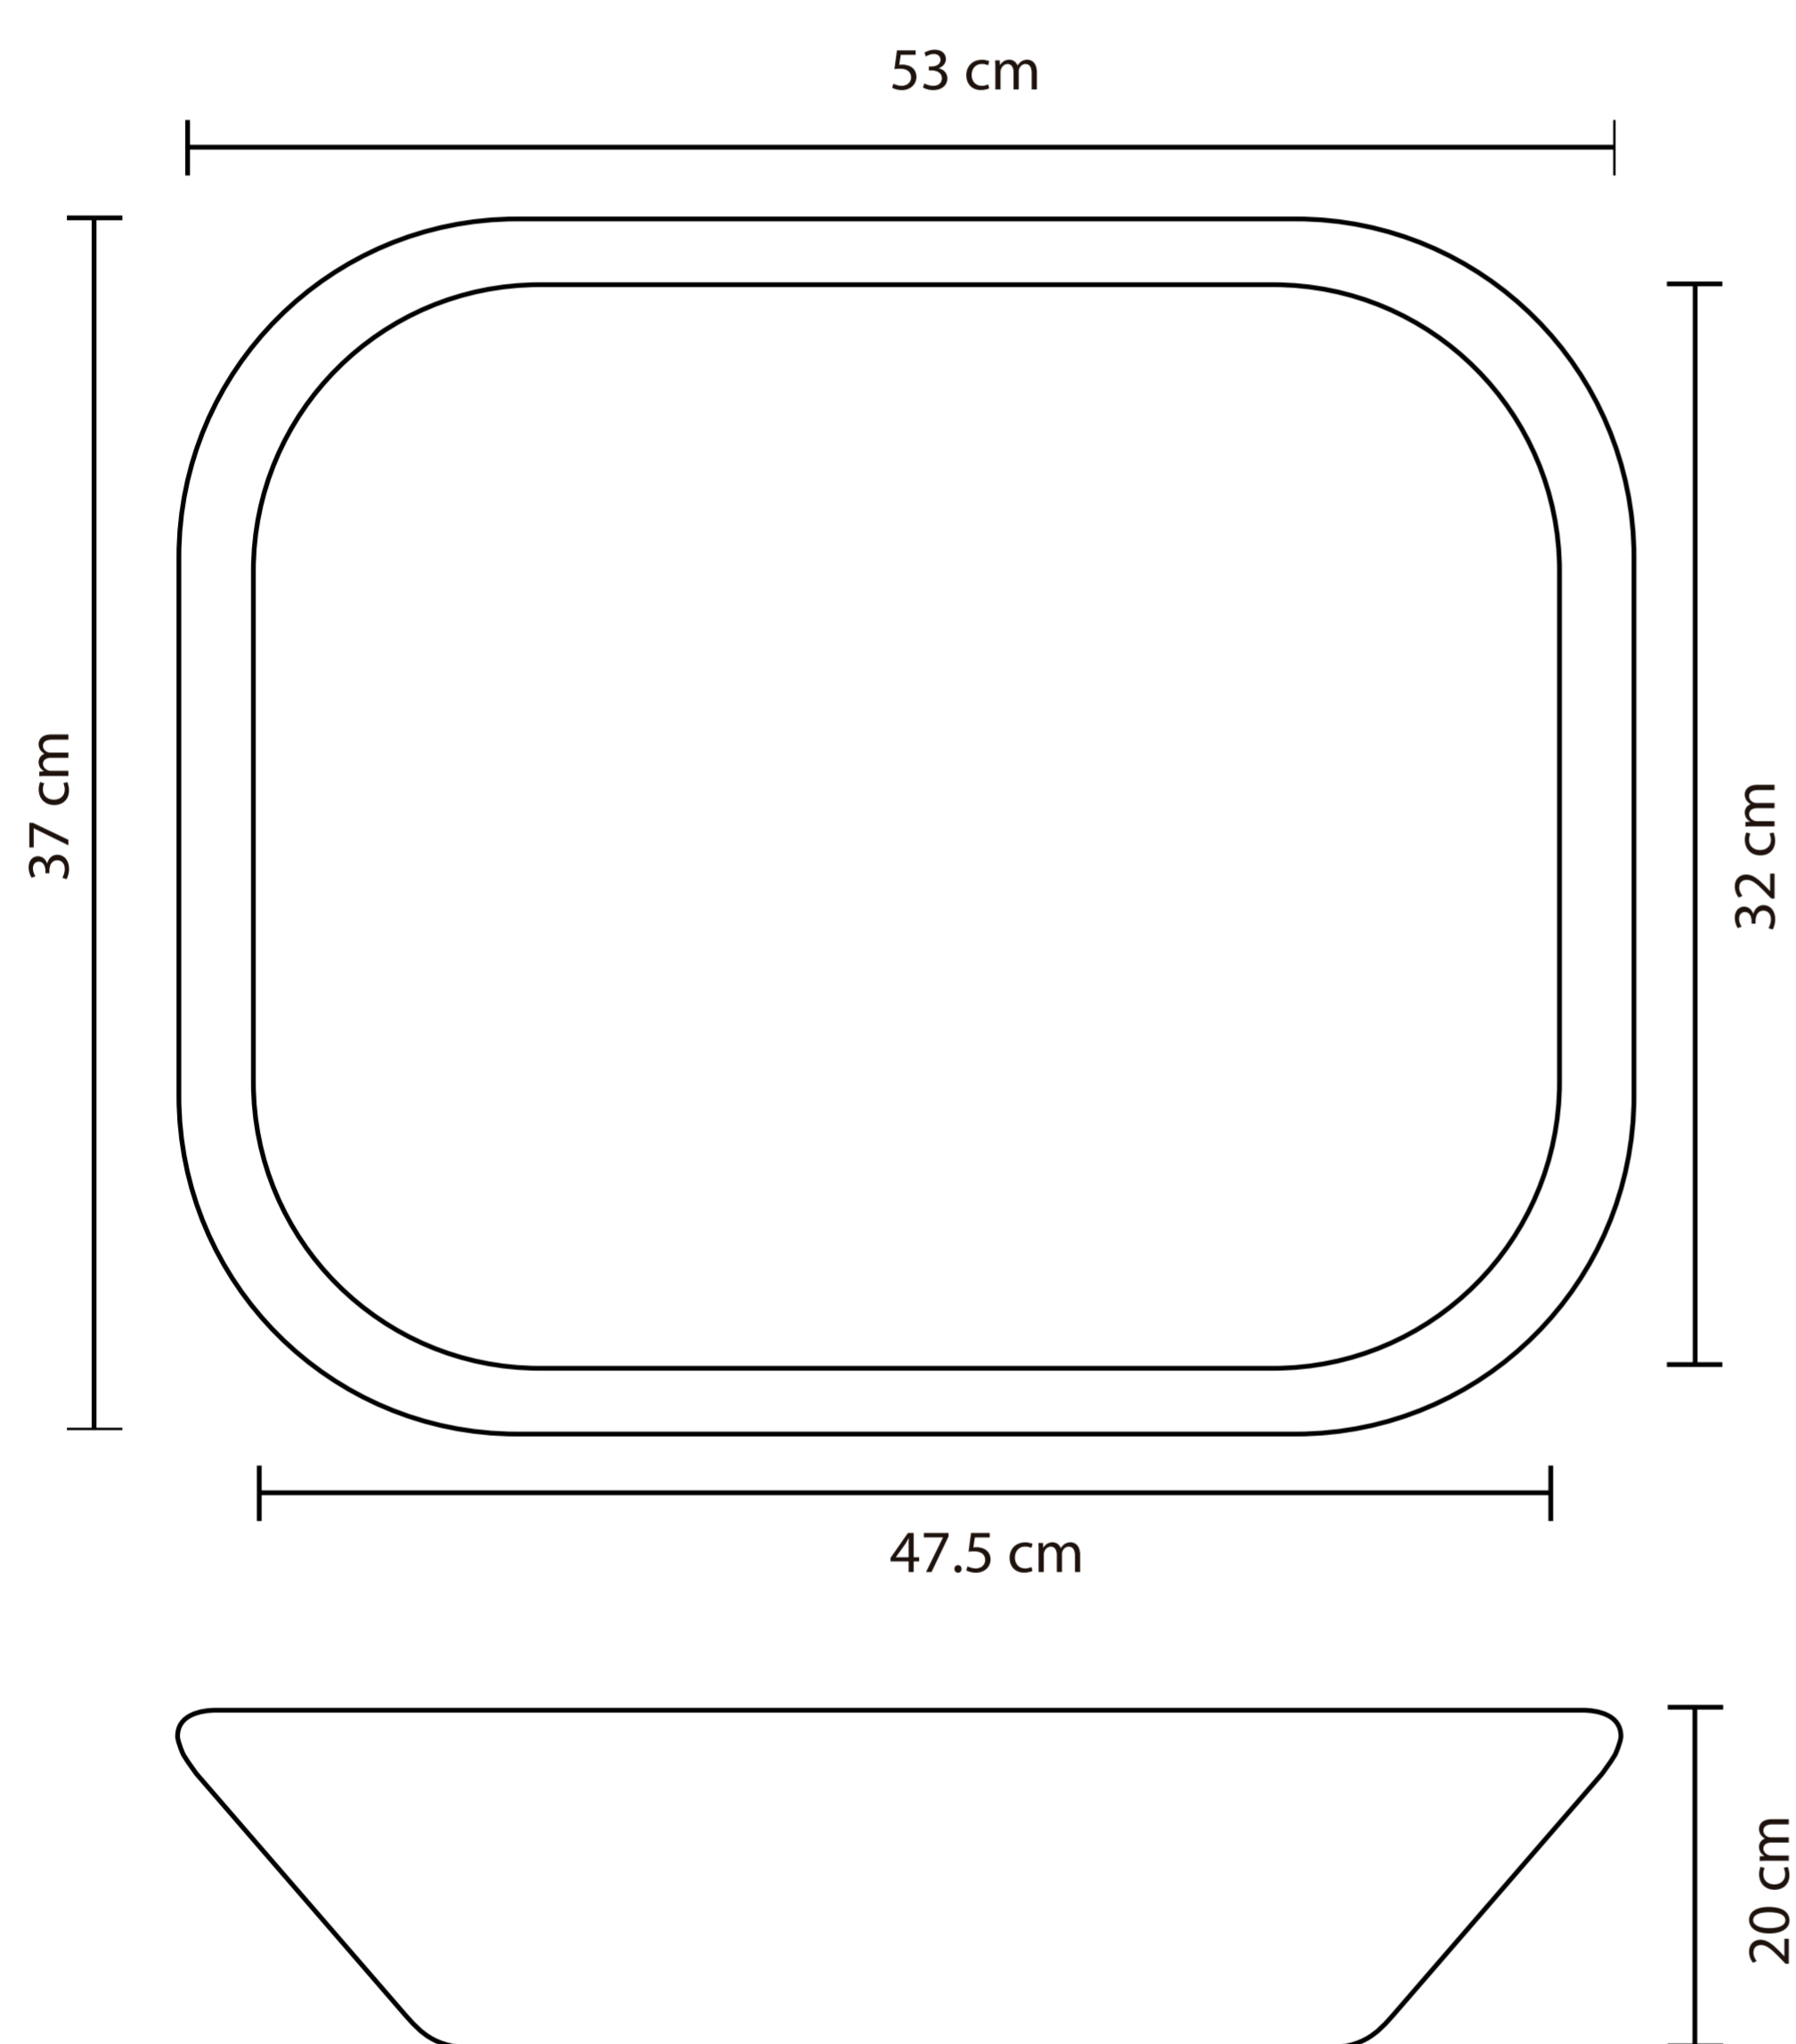

OVALIN FERRETTI MEDITERRANEE A53 CERAMICA BLANCA 53X37X20 CM

Extra Durable

Fácil Limpieza

Resistente a manchas y al crecimiento de bacterias.

1

3

Durable y Resistente

Diseño resistente a los impactos.

OVALIN FERRETTI MEDITERRANEE A53 CERAMICA BLANCA

53X37X20 CM

FERRETTI

Medidas: Altura 200 mm x Largo 530 mm x Ancho 370 mm

Código de Producto	FA 17239
Color	Blanco
Acabado	Brillante
Material	Cermica blanca vitrificada
Altura (Profundidad de Poza)	200 mm
Largo	530 mm
Ancho	475 mm
Tipo de instalación	Empotrado
Forma del Lavabo	Rectangular