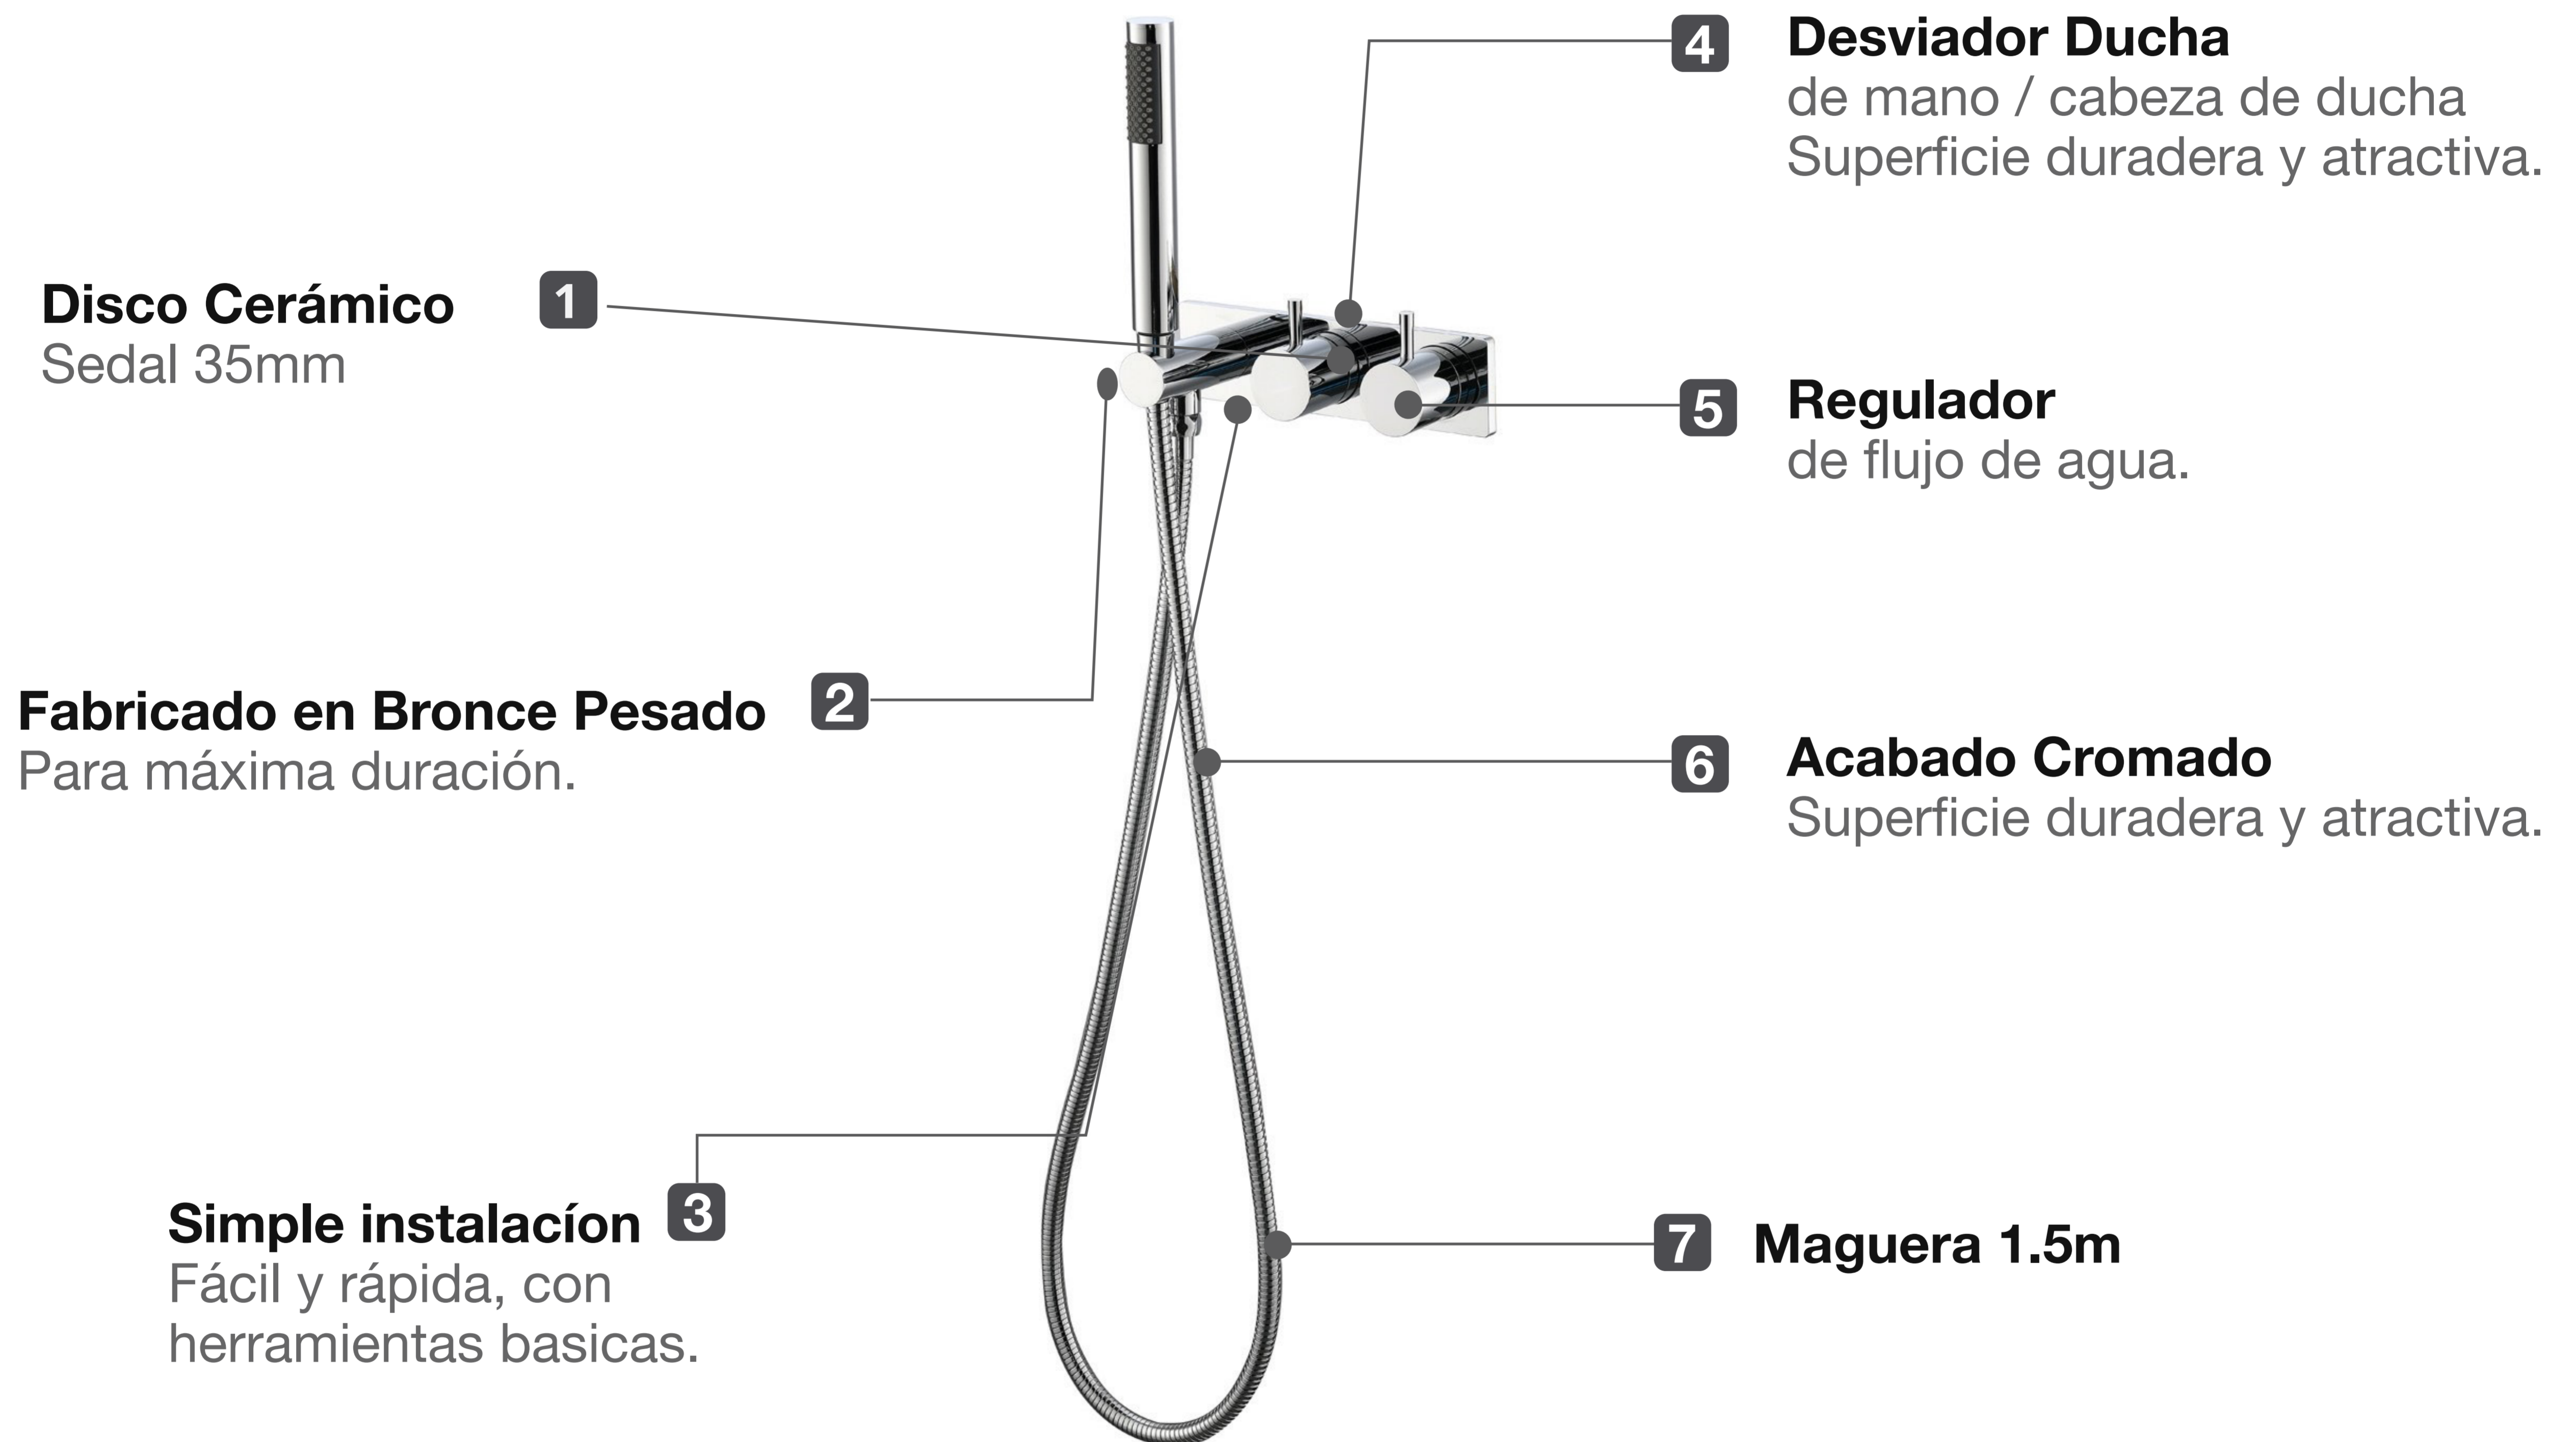

## HOLLAND MAX DUCHA MONOCOMANDO CON DESVIADOR + DUCHA DE MANO FERRETTI PLUS

Extra Durable

Diseño Moderno  
Minimalista

Fácil  
Limpieza

Todo lo que necesitas  
está incluido

Fácil instalación

Garantía Limitada contra  
daños de fabricación

# HOLLAND MAX DUCHA MONOCOMANDO CON DESVIADOR + DUCHA DE MANO FERRETTI PLUS

# FERRETTI

Medidas: Ancho 230 mm x Alto 233 mm

<b>Código de Producto</b>	FA 7922
<b>Manija</b>	2
<b>Acabado</b>	Cromado
<b>Material</b>	Bronce Pesado
<b>Ancho</b>	230 mm
<b>Altura Ducha Mano</b>	233 mm
<b>Altura de Canopla</b>	60
<b>Agujero de Grifería</b>	1
<b>Tipo de instalación</b>	Instalación a la pared