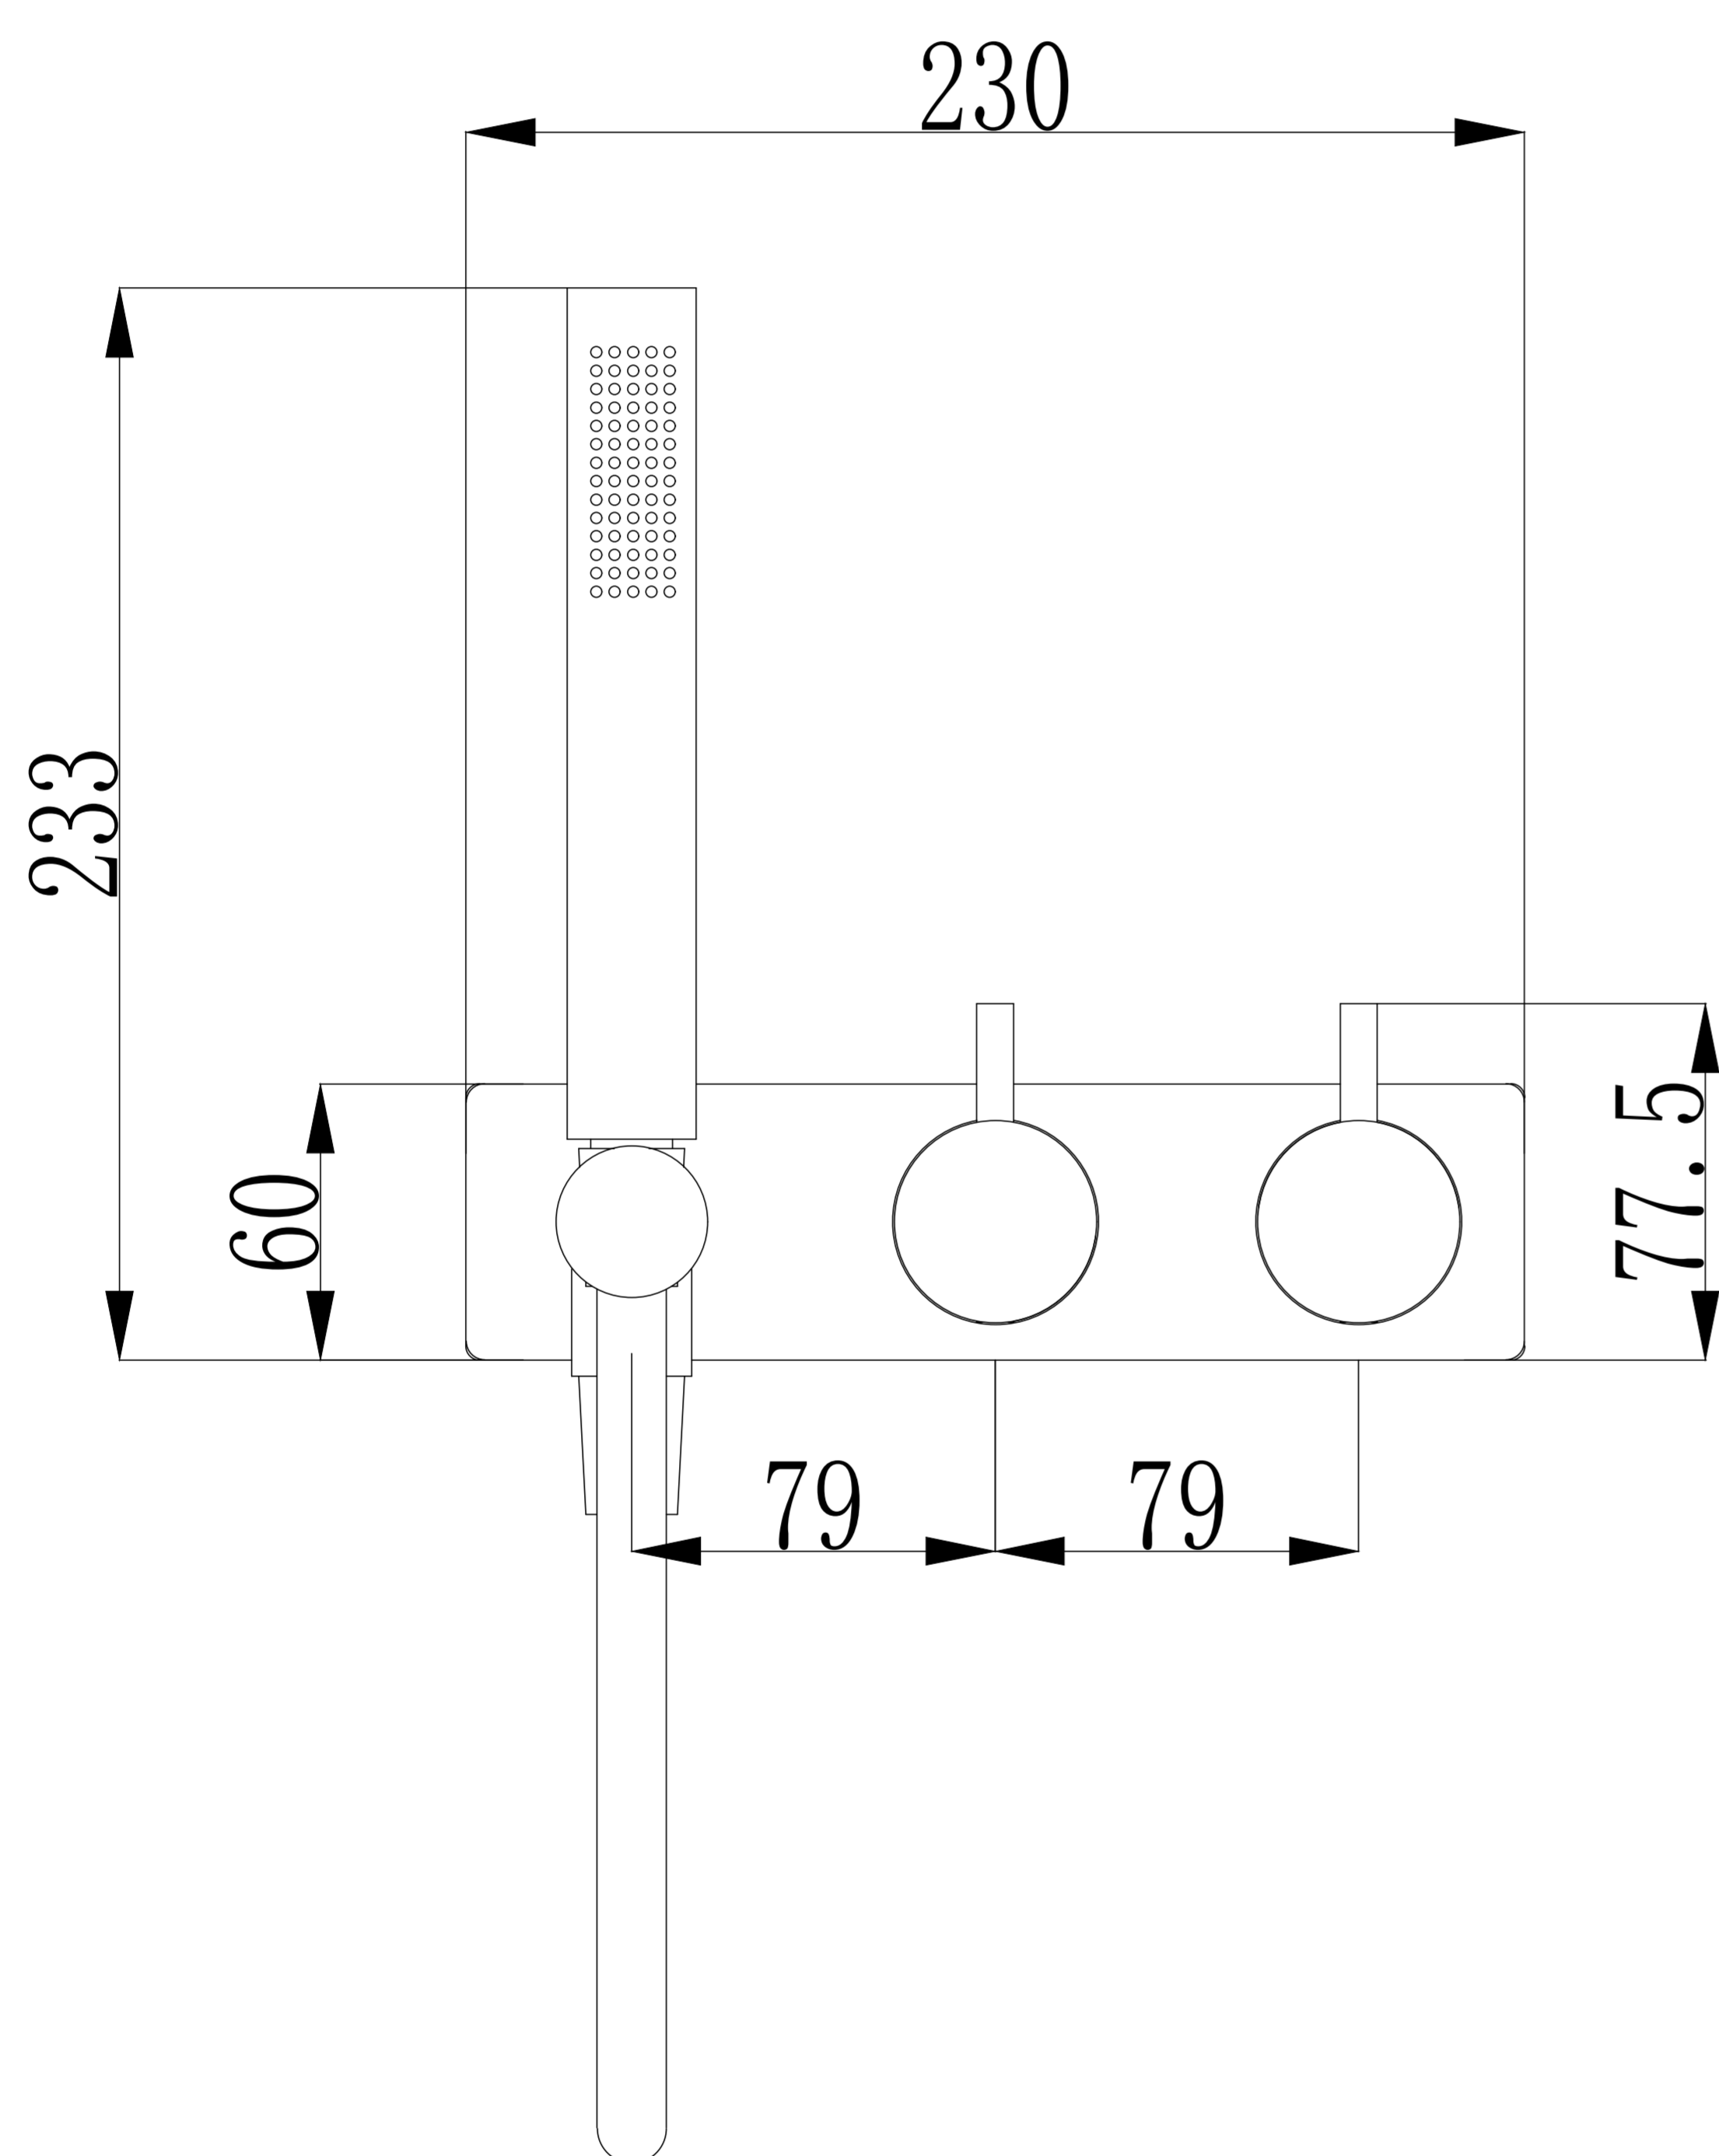

## HOLLAND MAX DUCHA MONOCOMANDO CON DESVIADOR + DUCHA DE MANO FERRETTI PLUS

Extra Durable

Diseño Moderno  
Minimalista

Fácil  
Limpieza

Todo lo que necesitas  
está incluido

Fácil instalación

Garantía Limitada contra  
daños de fabricación

# HOLLAND MAX DUCHA MONOCOMANDO CON DESVIADOR + DUCHA DE MANO FERRETTI PLUS

# FERRETTI

Medidas: Ancho 230 mm x Alto 233 mm

<b>Código de Producto</b>	FA 7922
<b>Manija</b>	2
<b>Acabado</b>	Cromado
<b>Material</b>	Bronce Pesado
<b>Ancho</b>	230 mm
<b>Altura Ducha Mano</b>	233 mm
<b>Altura de Canopla</b>	60
<b>Agujero de Grifería</b>	1
<b>Tipo de instalación</b>	Instalación a la pared