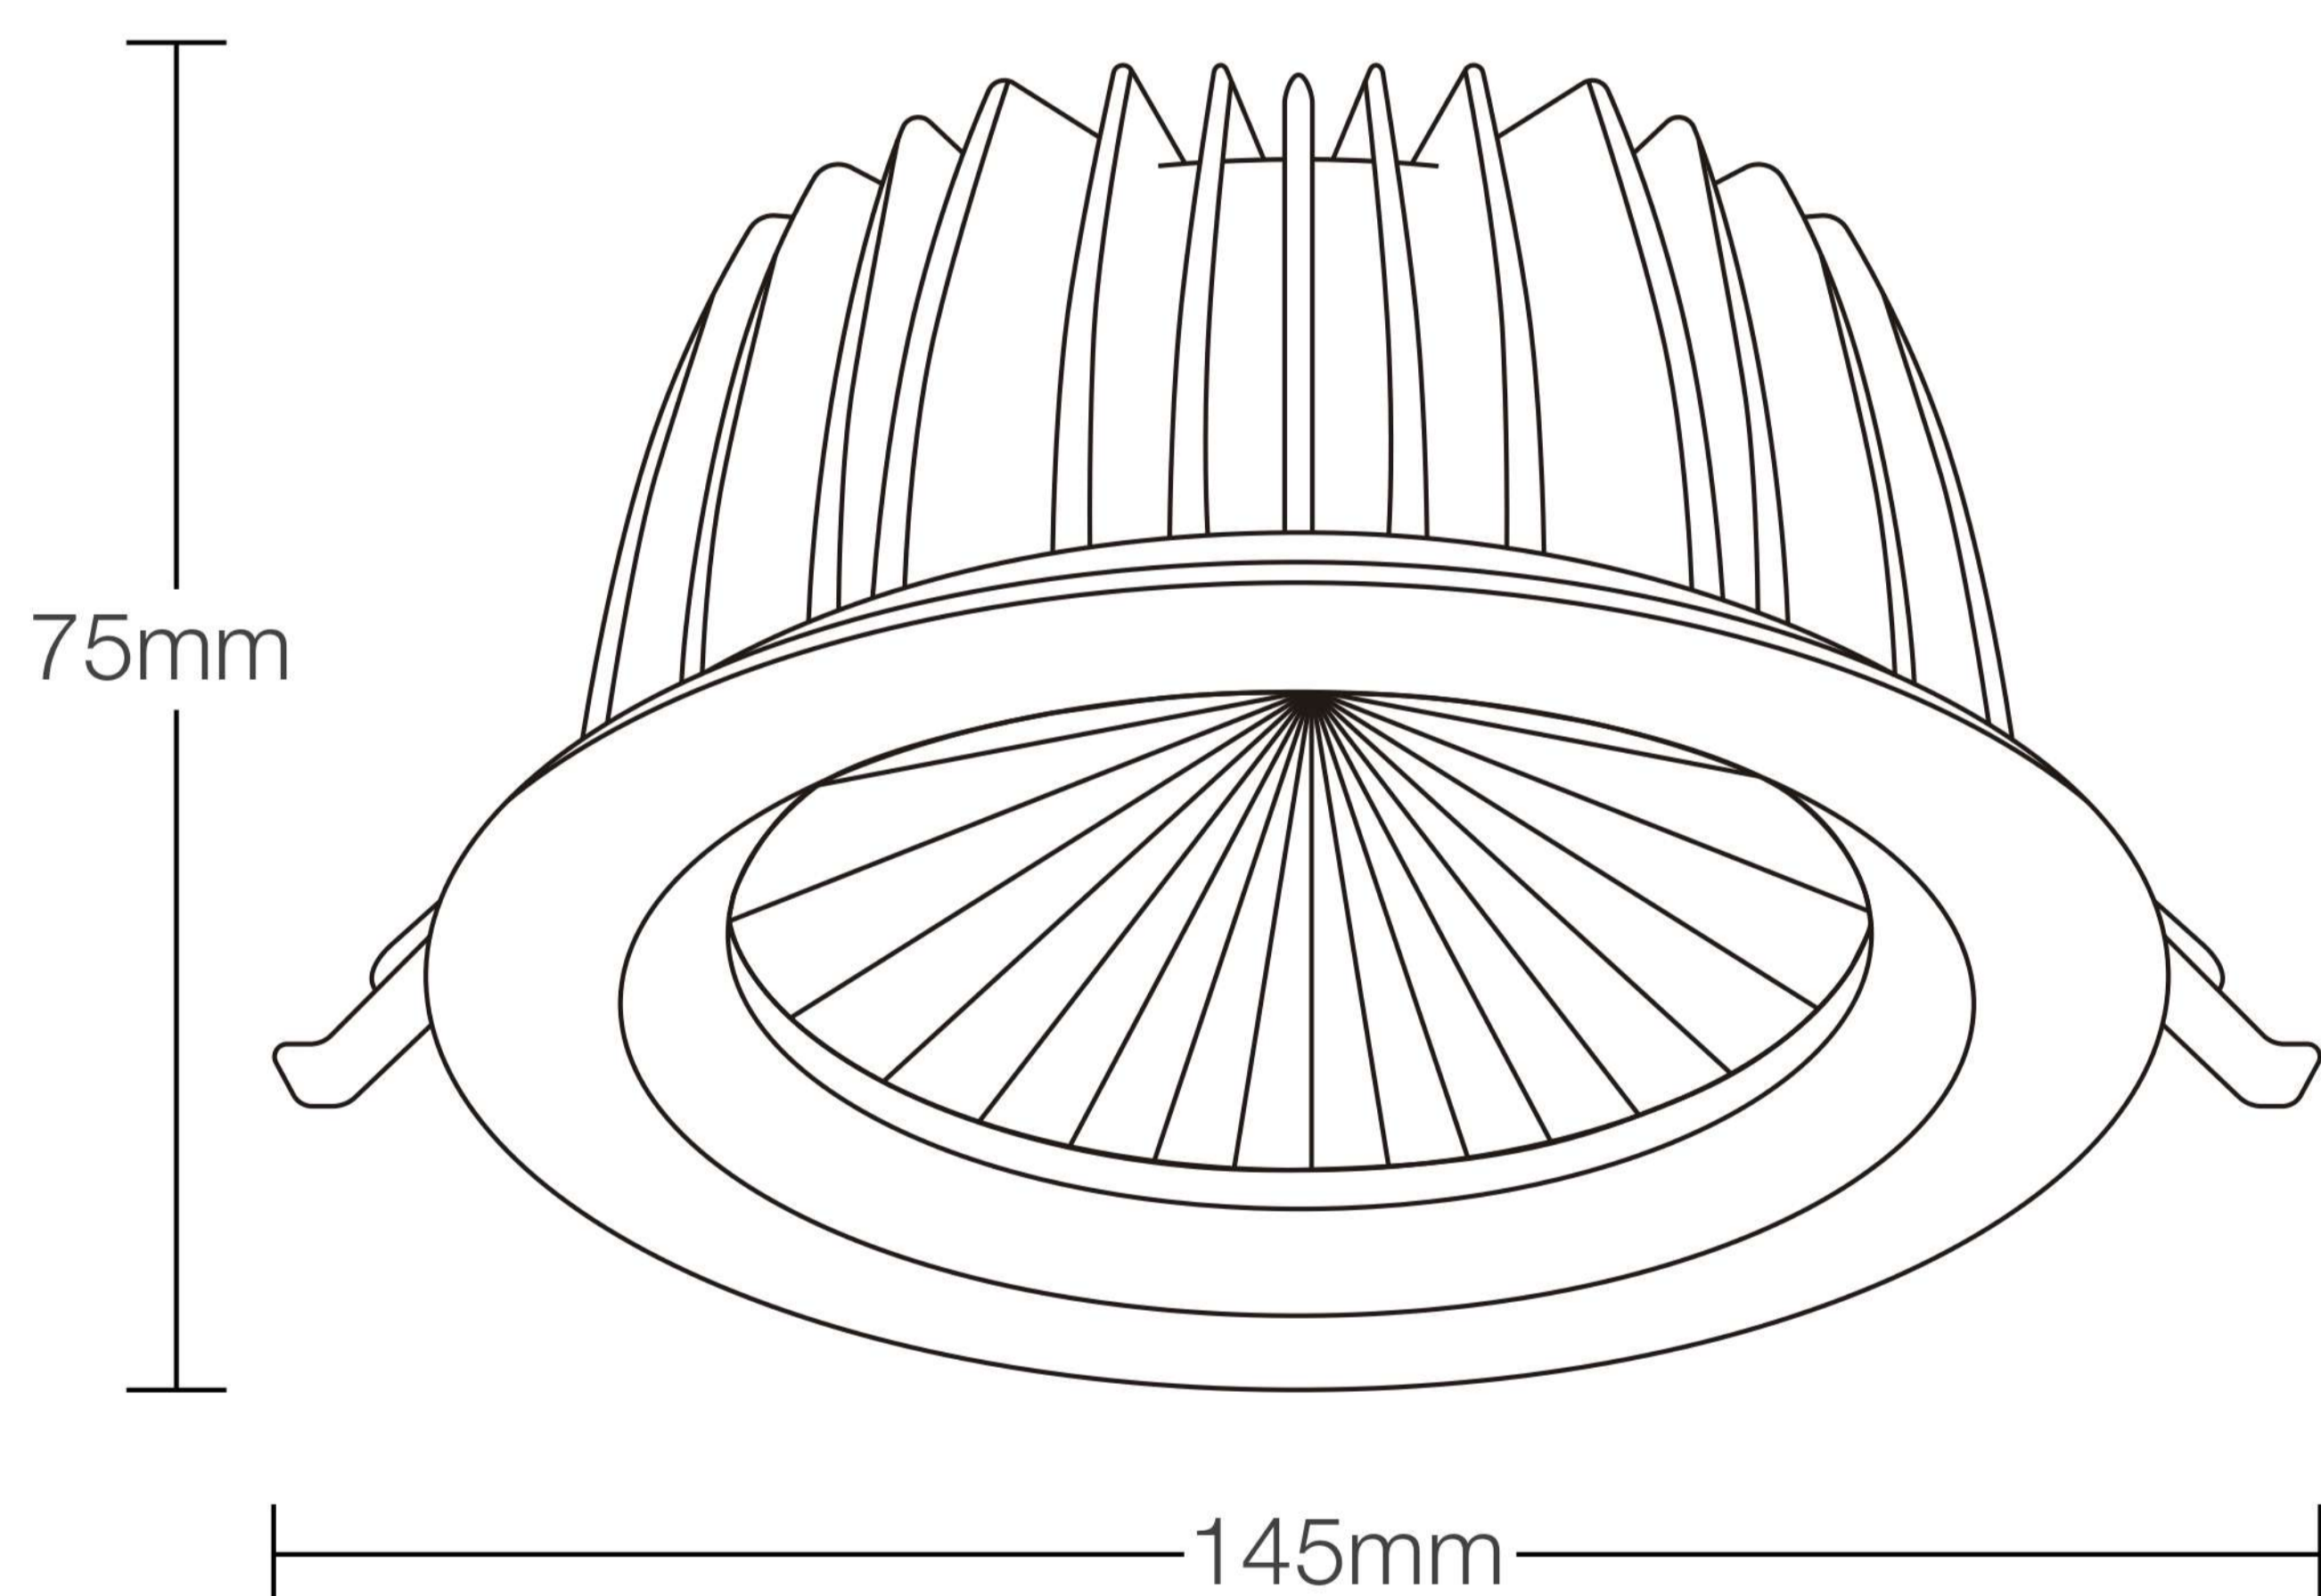

KRAUSS

Downlight Empotrable LED

Modelo: **K070213**

Diseño Moderno
Minimalista

Mejora la iluminación
de interiores

Todo lo que necesitas
está incluido

Fácil instalación

Garantía Limitada contra
daños de fabricación

Downlight Empotrable LED

KRAUSS

Medidas: Largo 145 mm x Altura 75 mm

| | |
|----------------------------|--------------------------|
| Código de Producto | K070213 |
| Serie | RHEIN MAX |
| Descripción | Downlight Empotrable LED |
| Potencia | 15w |
| Tamaño | 145 x 75 mm |
| Cut Out | 120mm |
| Temperatura Luz | 3000K |
| Tipo de instalación | Empotrable |
| CRI | 80 |
| Lumenes | 1275 |
| Angulo | 60° |
| Volataje | 220-240v |