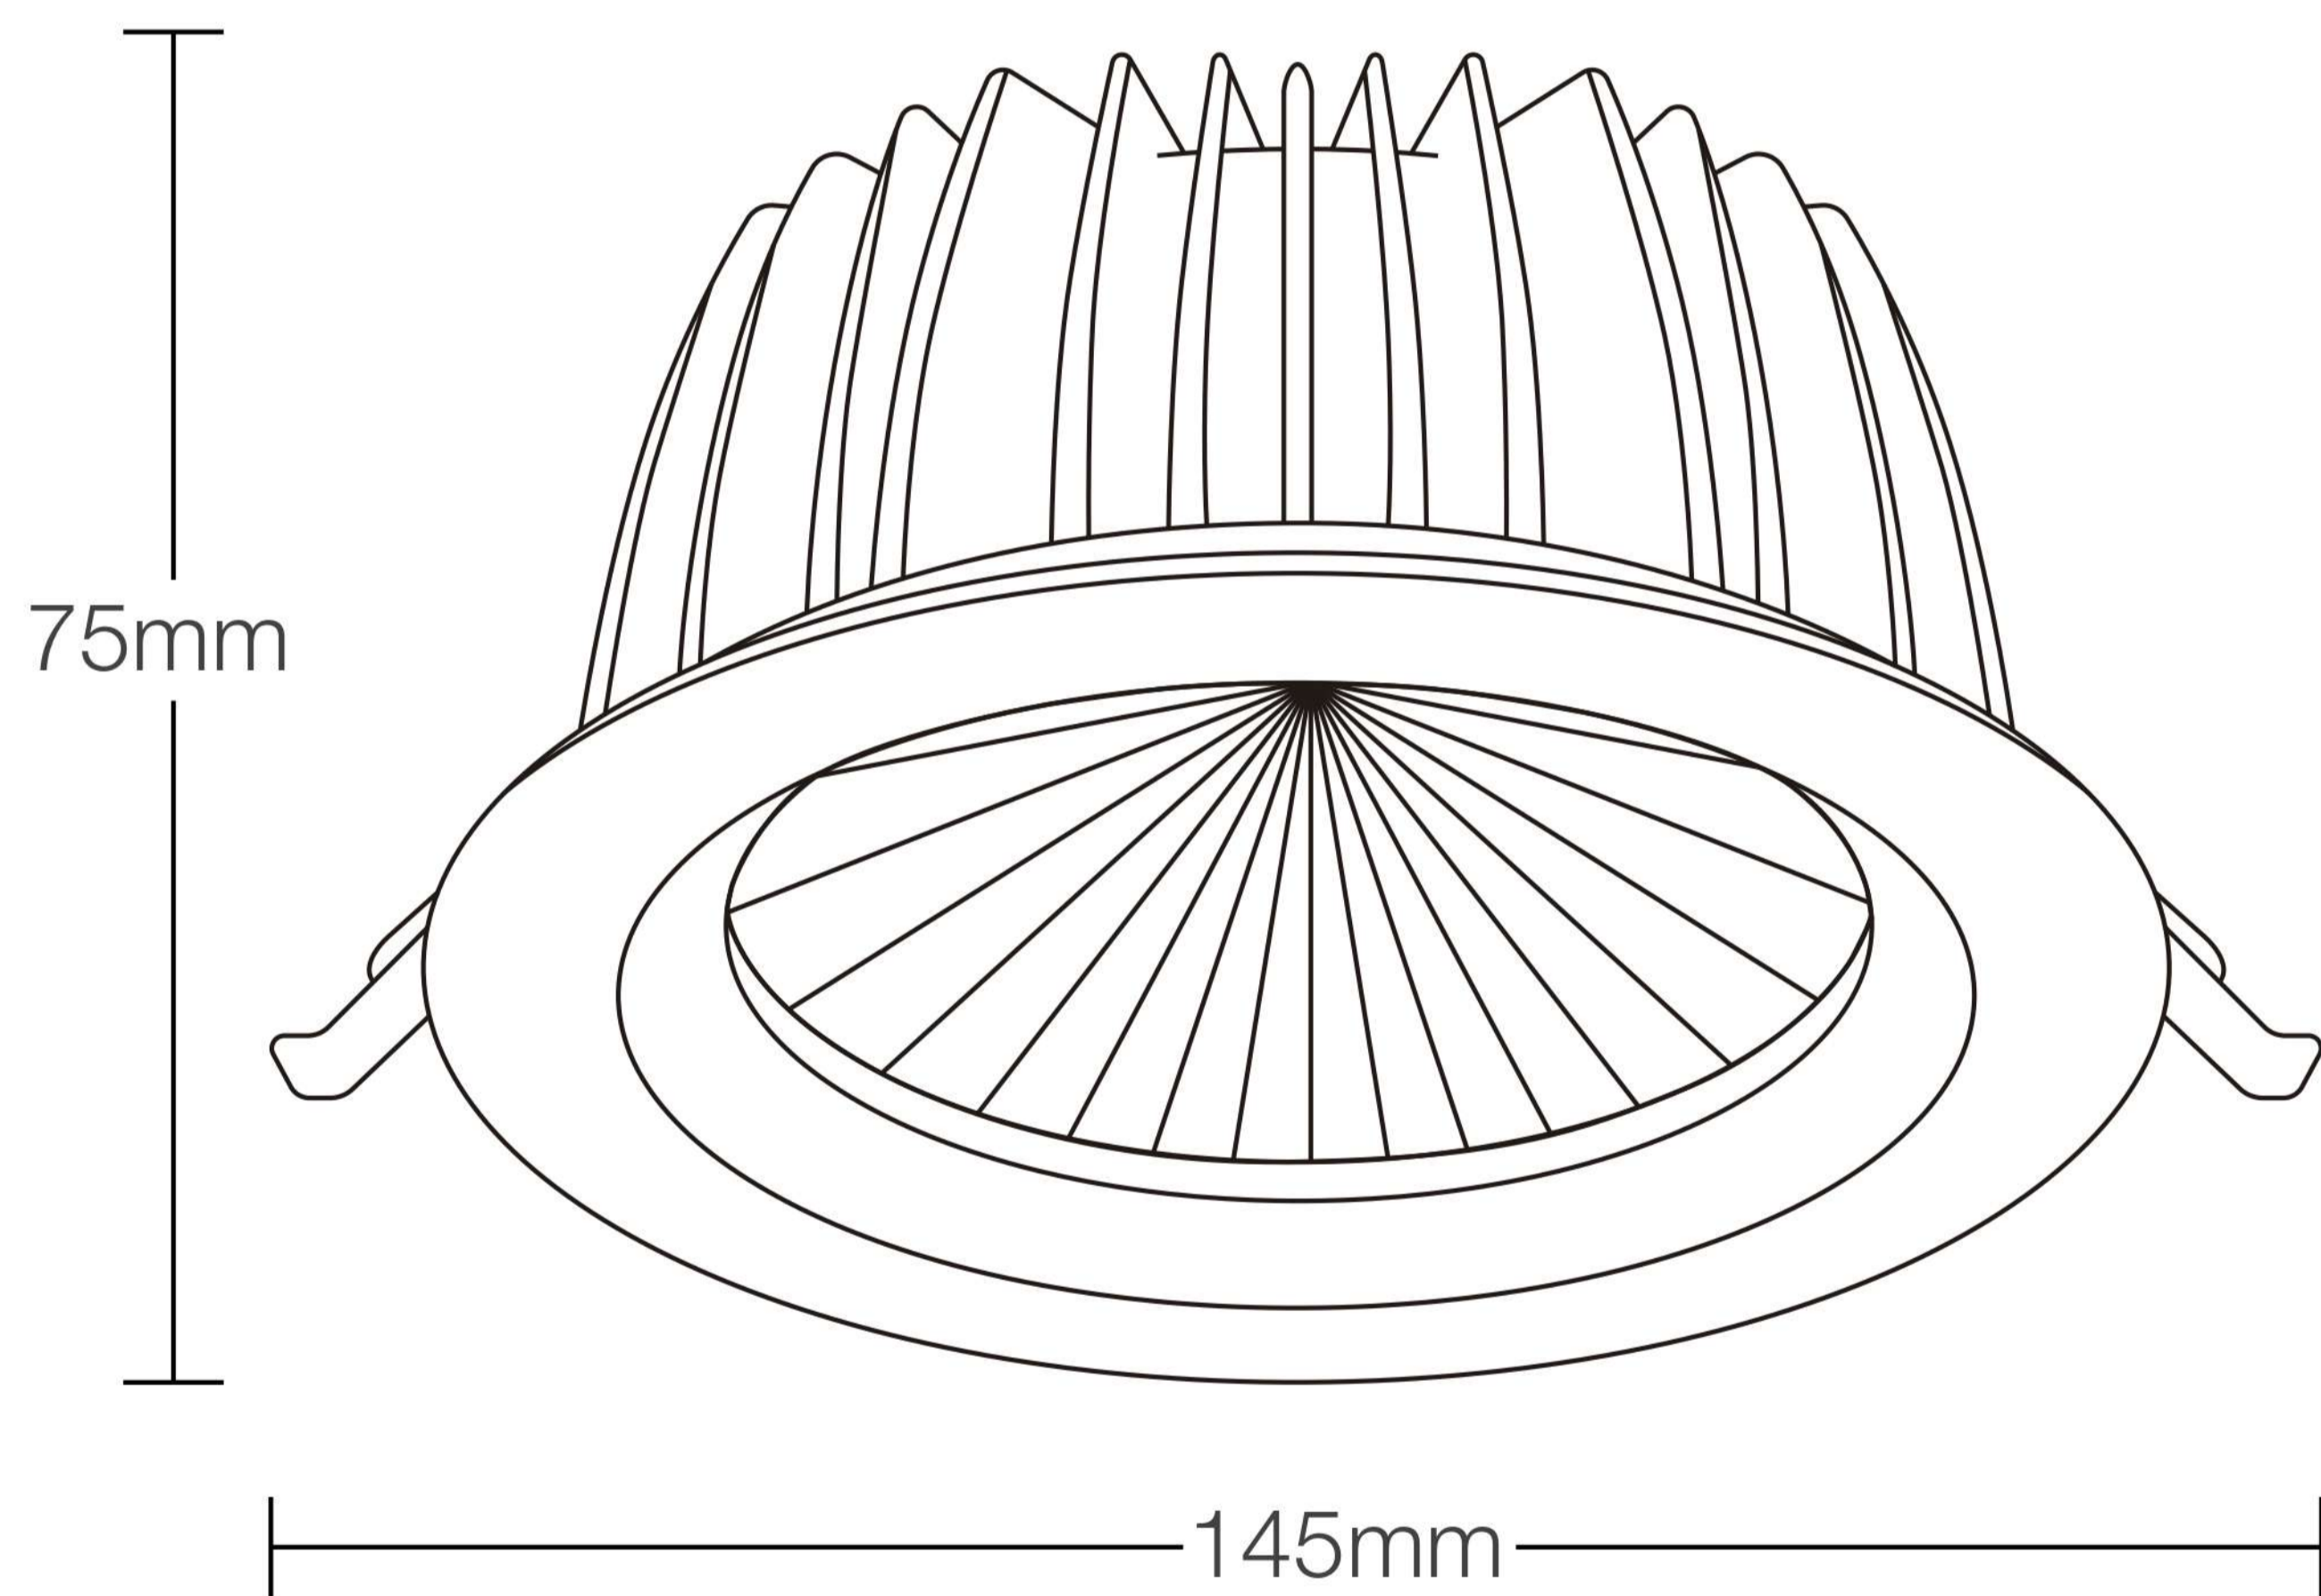

KRAUSS

Downlight Empotrable LED

Modelo: **K070216**

Diseño Moderno
Minimalista

Mejora la iluminación
de interiores

Todo lo que necesitas
está incluido

Fácil instalación

Garantía Limitada contra
daños de fabricación

Downlight Empotrable LED

KRAUSS

Medidas: Largo 145 mm x Altura 75 mm

Código de Producto	K070216
Serie	RHEIN MAX
Descripción	Downlight Empotrable LED
Potencia	15w
Tamaño	145 x 75 mm
Cut Out	120mm
Temperatura Luz	6000K
Tipo de instalación	Empotrable
CRI	80
Lumenes	1275
Angulo	60°
Volataje	220-240v