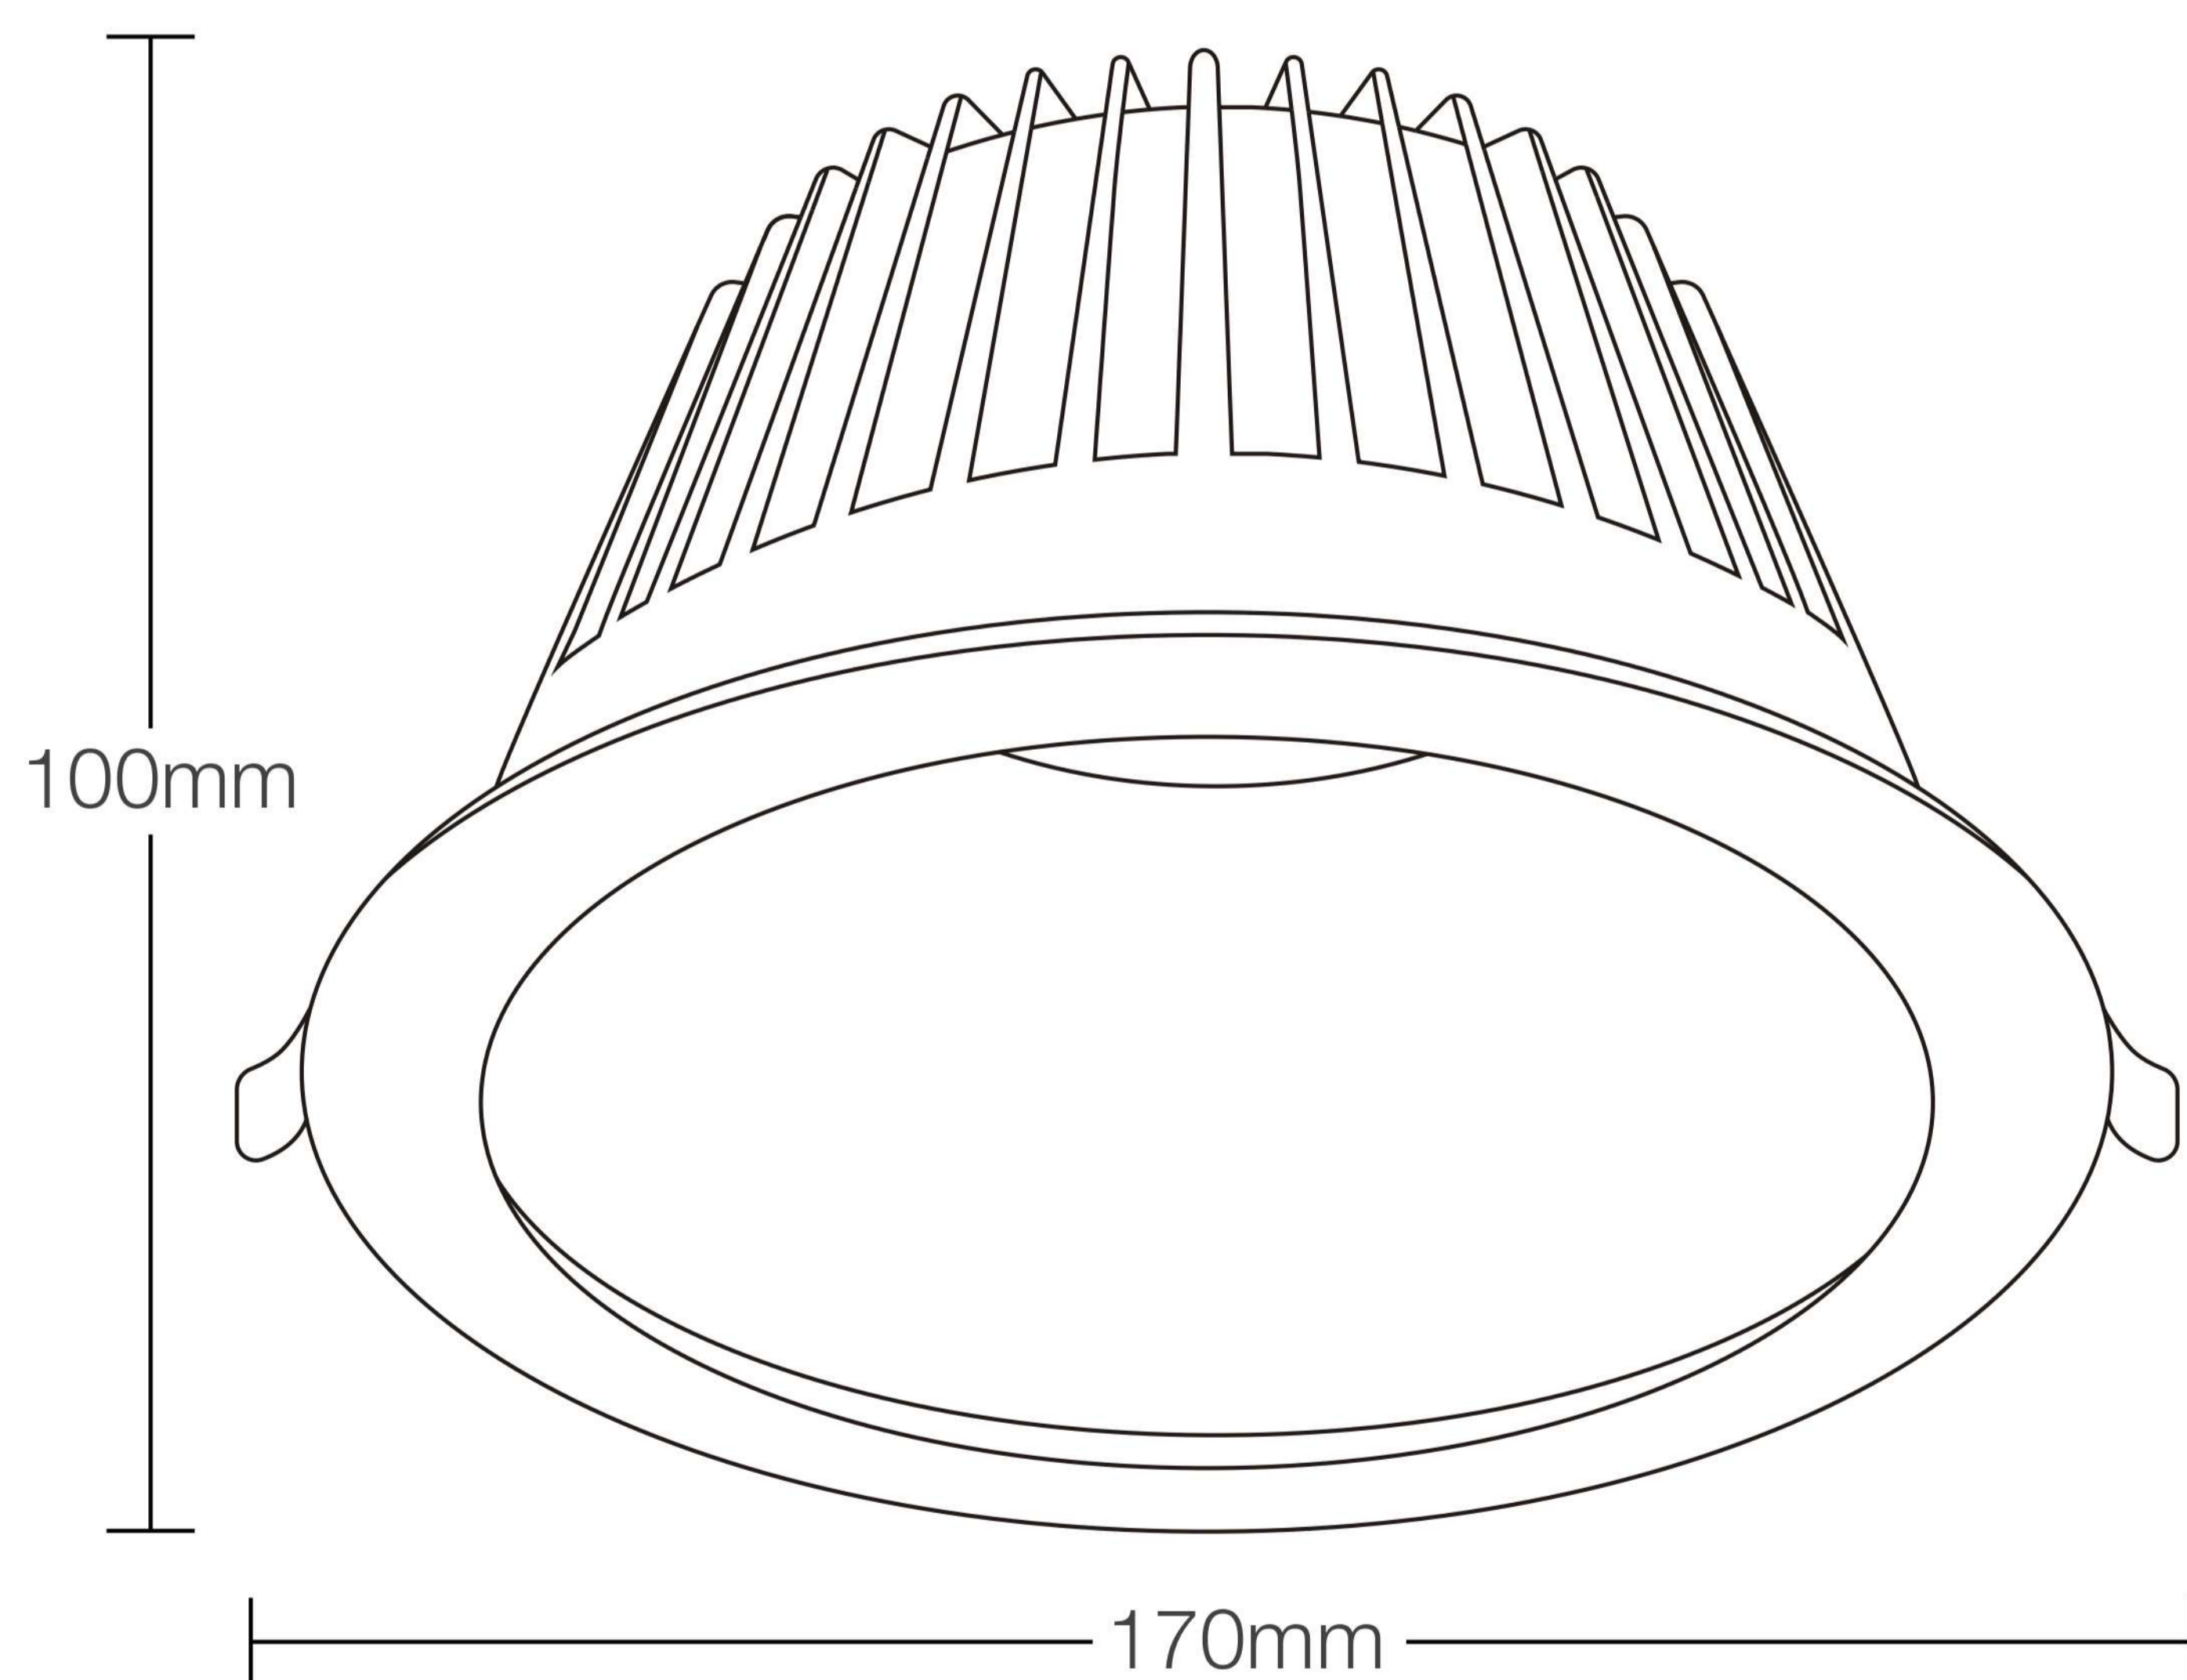

KRAUSS

Downlight Empotrable LED

Modelo: **K070414**

Diseño Moderno
Minimalista

Mejora la iluminación
de interiores

Todo lo que necesitas
está incluido

Fácil instalación

Garantía Limitada contra
daños de fabricación

Downlight Empotrable LED

KRAUSS

Medidas: Largo 100 mm x Altura 170 mm

Código de Producto	K070414
Serie	RHEIN ALPHA
Descripción	Downlight Empotrable LED
Potencia	30w
Tamaño	170 x 100 mm
Cut Out	145mm
Temperatura Luz	4000K
Tipo de instalación	Empotrable
CRI	80
Lumenes	2550
Angulo	60°
Volataje	220-240v