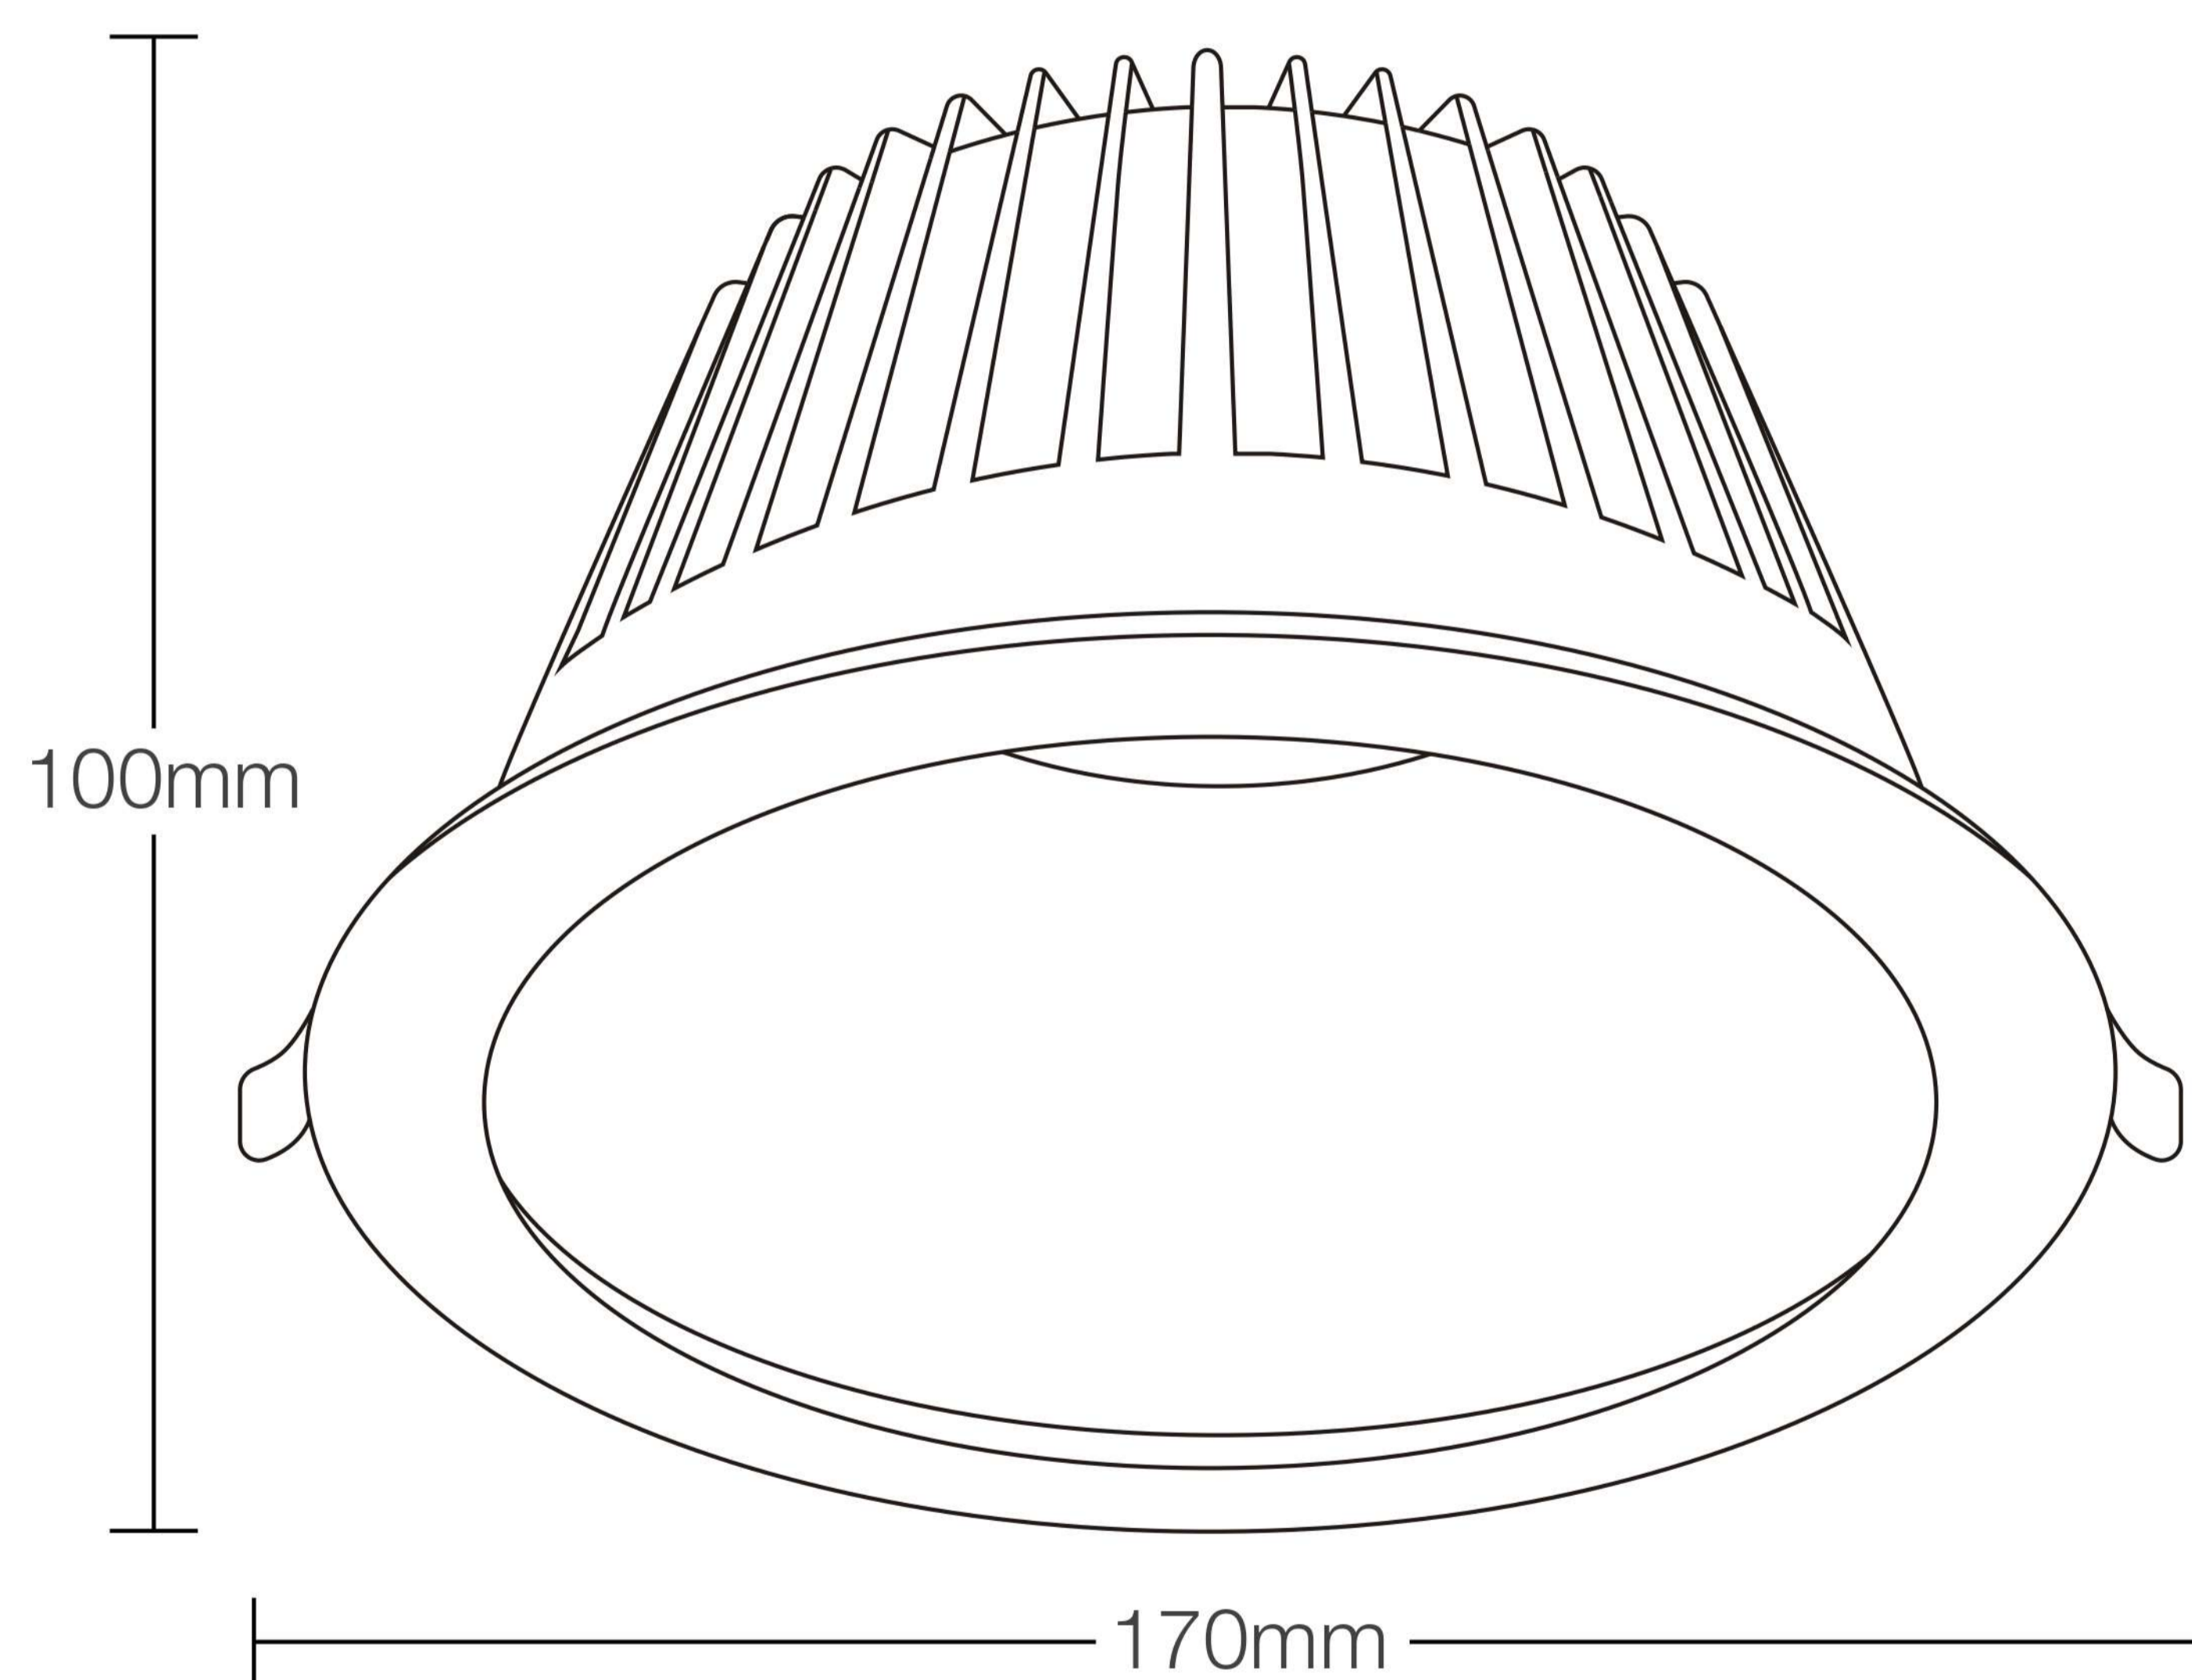

KRAUSS

Downlight Empotrable LED

Modelo: **K070416**

Diseño Moderno
Minimalista

Mejora la iluminación
de interiores

Todo lo que necesitas
está incluido

Fácil instalación

Garantía Limitada contra
daños de fabricación

Downlight Empotrable LED

KRAUSS

Medidas: Largo 100 mm x Altura 170 mm

Código de Producto	K070416
Serie	RHEIN ALPHA
Descripción	Downlight Empotrable LED
Potencia	30w
Tamaño	170 x 100 mm
Cut Out	145mm
Temperatura Luz	6000K
Tipo de instalación	Empotrable
CRI	80
Lumenes	2550
Angulo	60°
Volataje	220-240v