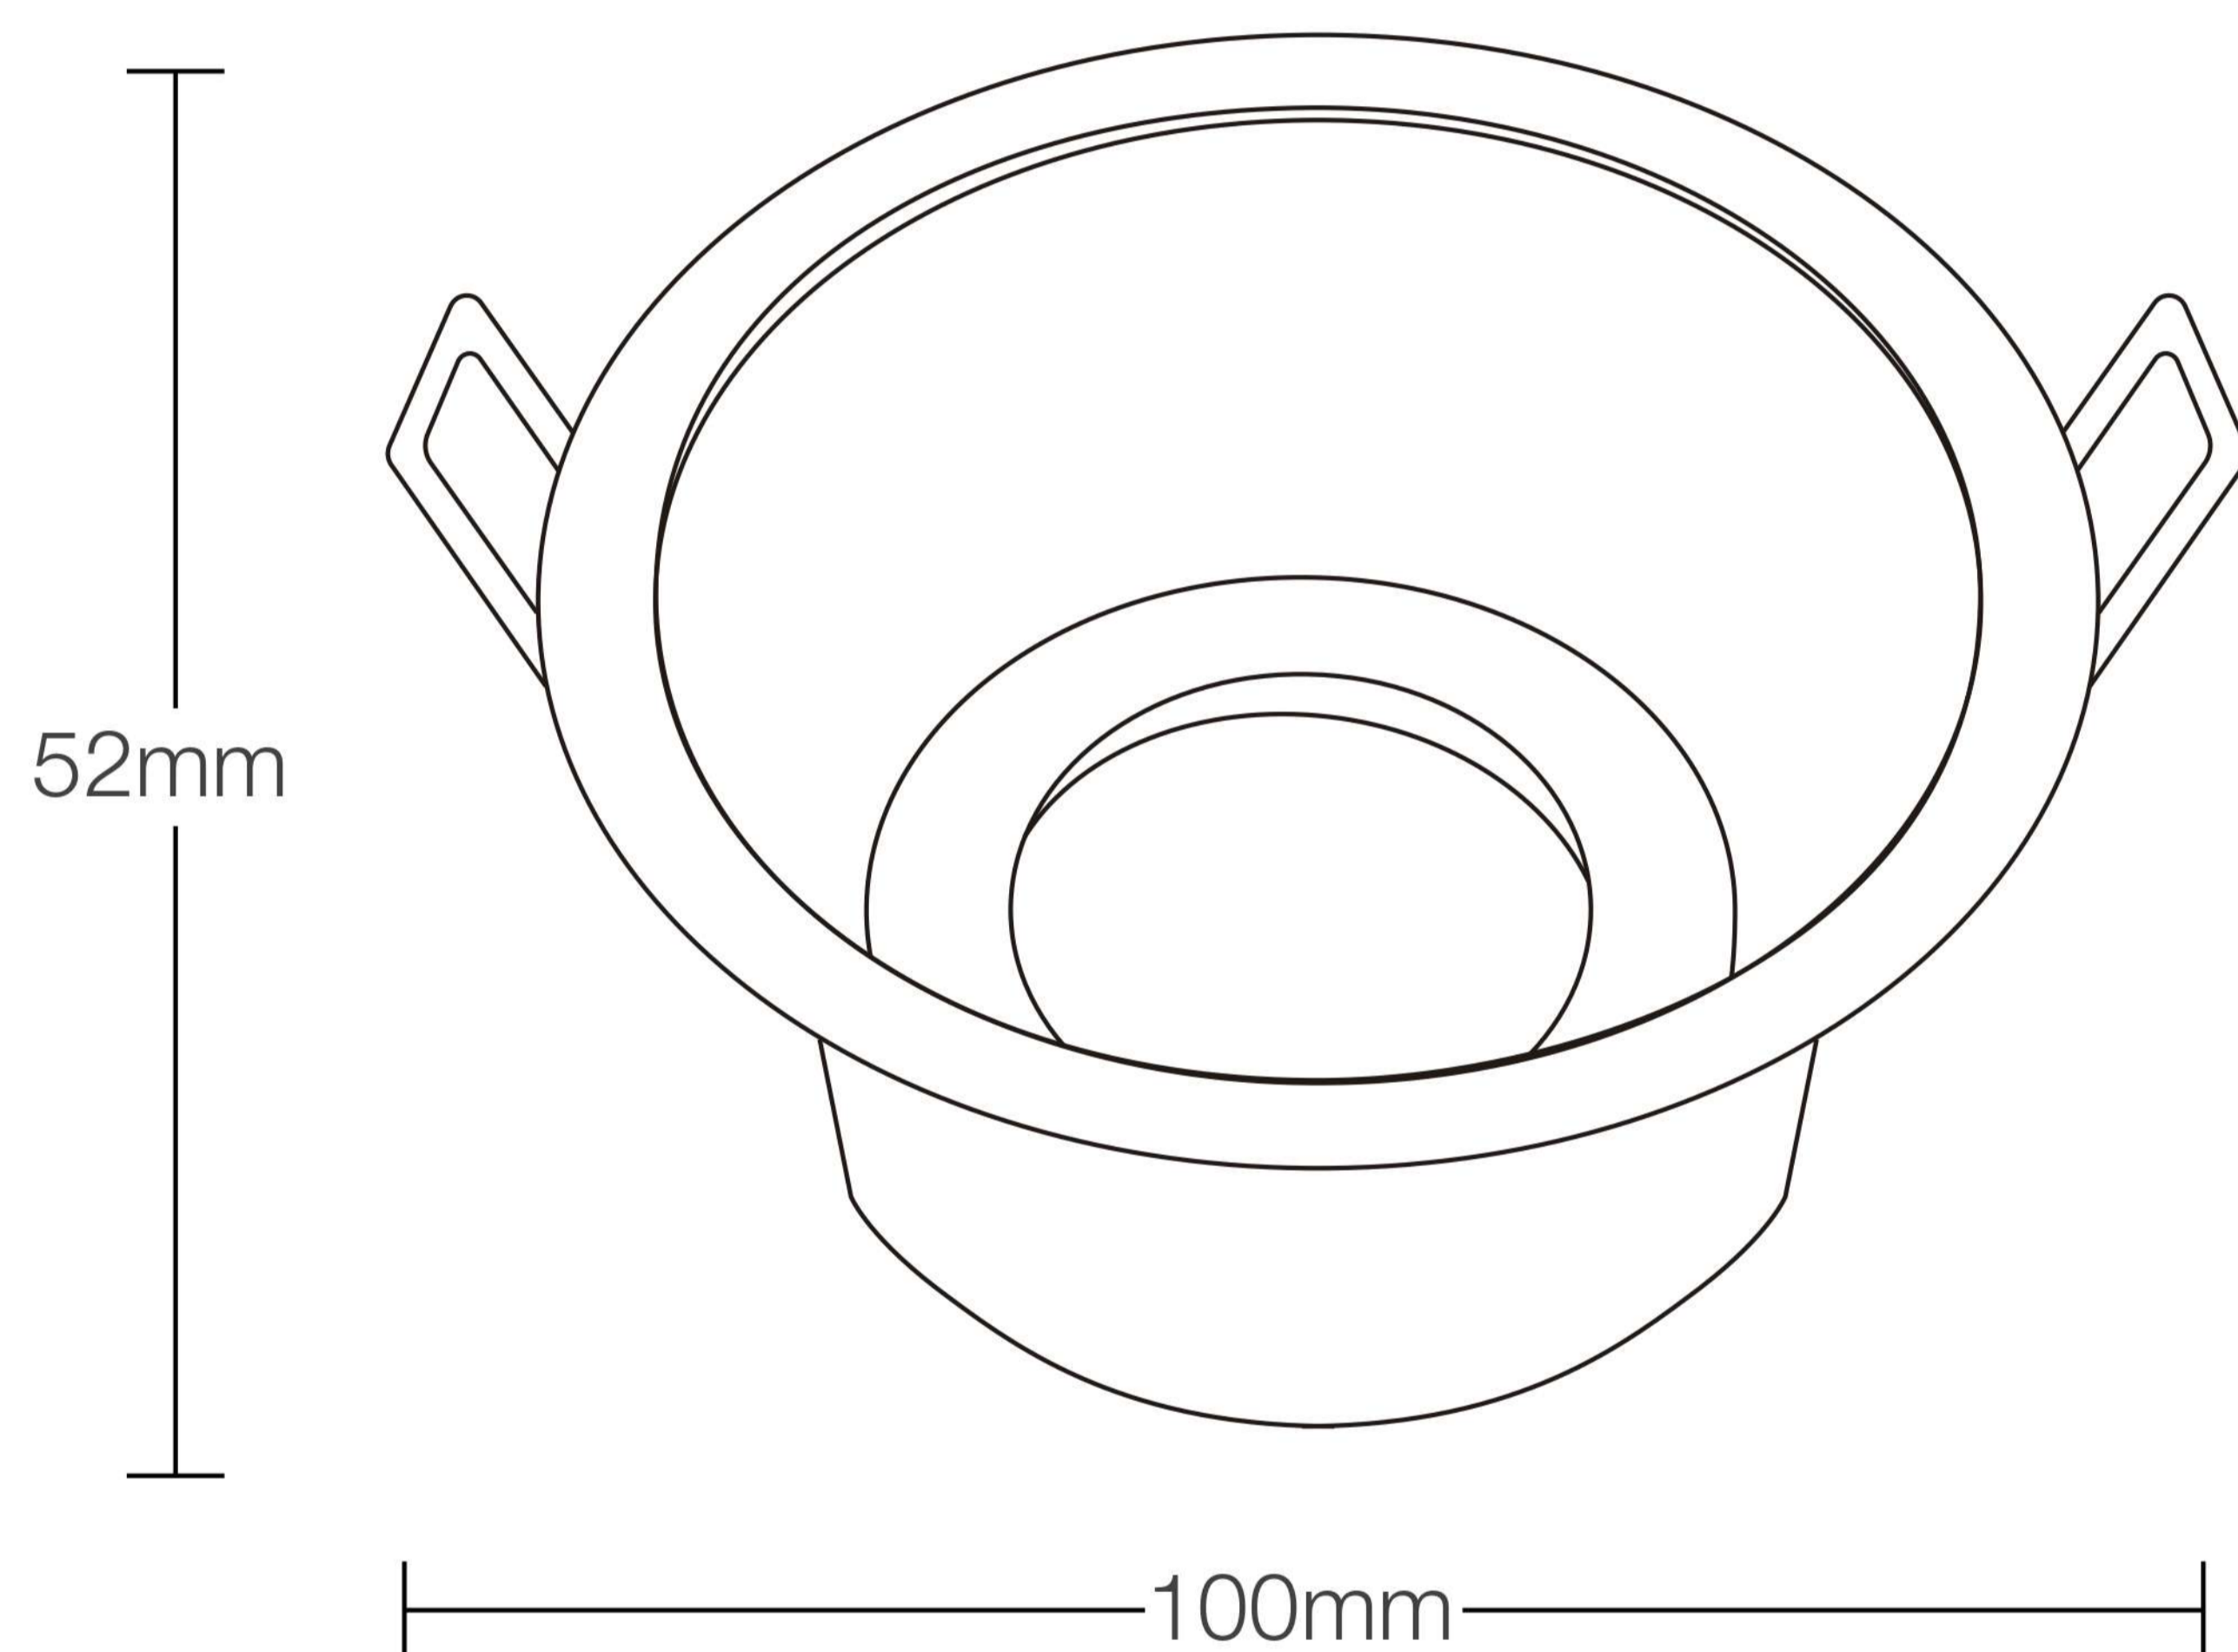

KRAUSS

Spot Empotrado

Modelo: **K190410**

Potencia: 1
1XGU10

3 Material:
Aluminio.

2 Instalación:
Empotrable.

Diseño Moderno
Minimalista

Mejora la iluminación
de interiores

Todo lo que necesitas
está incluido

Fácil instalación

Garantía Limitada contra
daños de fabricación

Spot Empotrado

KRAUSS

Medidas: Largo 100 mm x Ancho 52 mm

Código de Producto	K190410
Serie	LION
Descripción	Spot Empotrado
Potencia	1XGU10
Tamaño	100 x 100 x 52 mm
Cut Out	75mm
Tipo de instalación	Empotrable