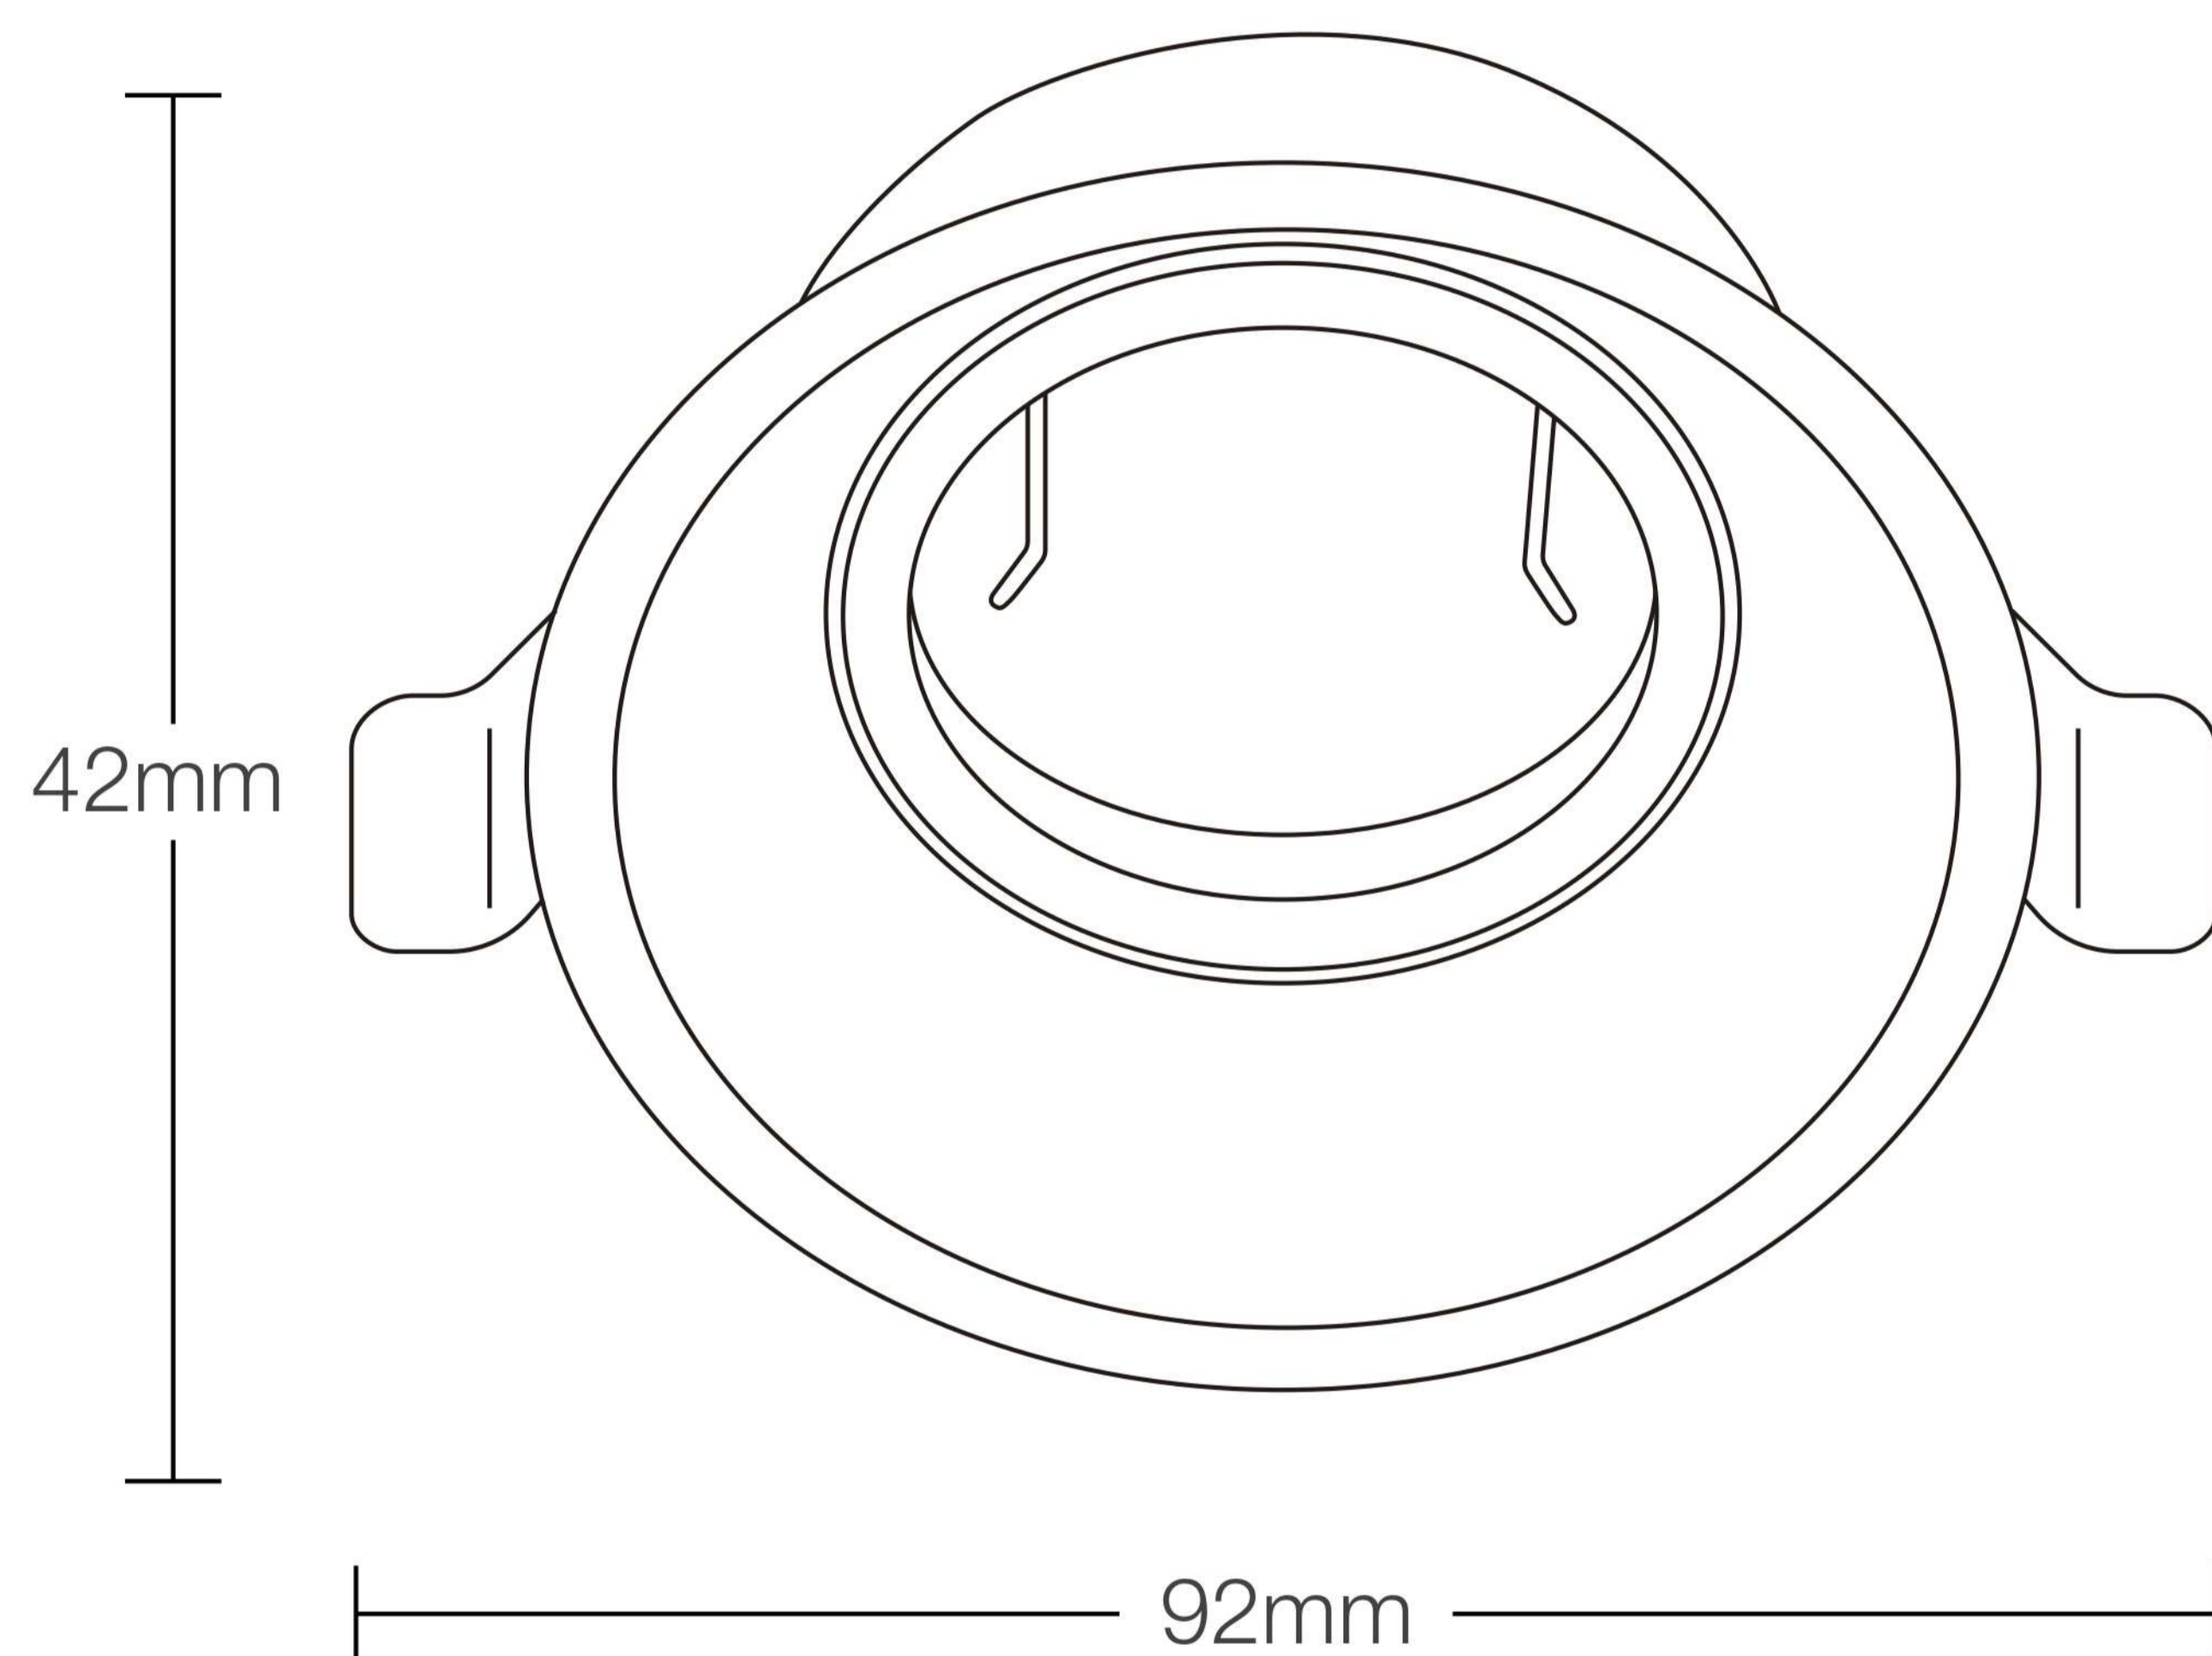

KRAUSS

Spot Empotrado

Modelo: **K190510**

Potencia: 1
1XGU10

3 **Material:**
Aluminio.

2 **Instalación:**
Empotrable.

Diseño Moderno
Minimalista

Mejora la iluminación
de interiores

Todo lo que necesitas
está incluido

Fácil instalación

Garantía Limitada contra
daños de fabricación

Spot Empotrado

KRAUSS

Medidas: Largo 92 mm x Ancho 42 mm

Código de Producto	K190510
Serie	LION
Descripción	Spot Empotrado
Potencia	1XGU10
Tamaño	92 x 42 mm
Cut Out	80mm
Tipo de instalación	Empotrable