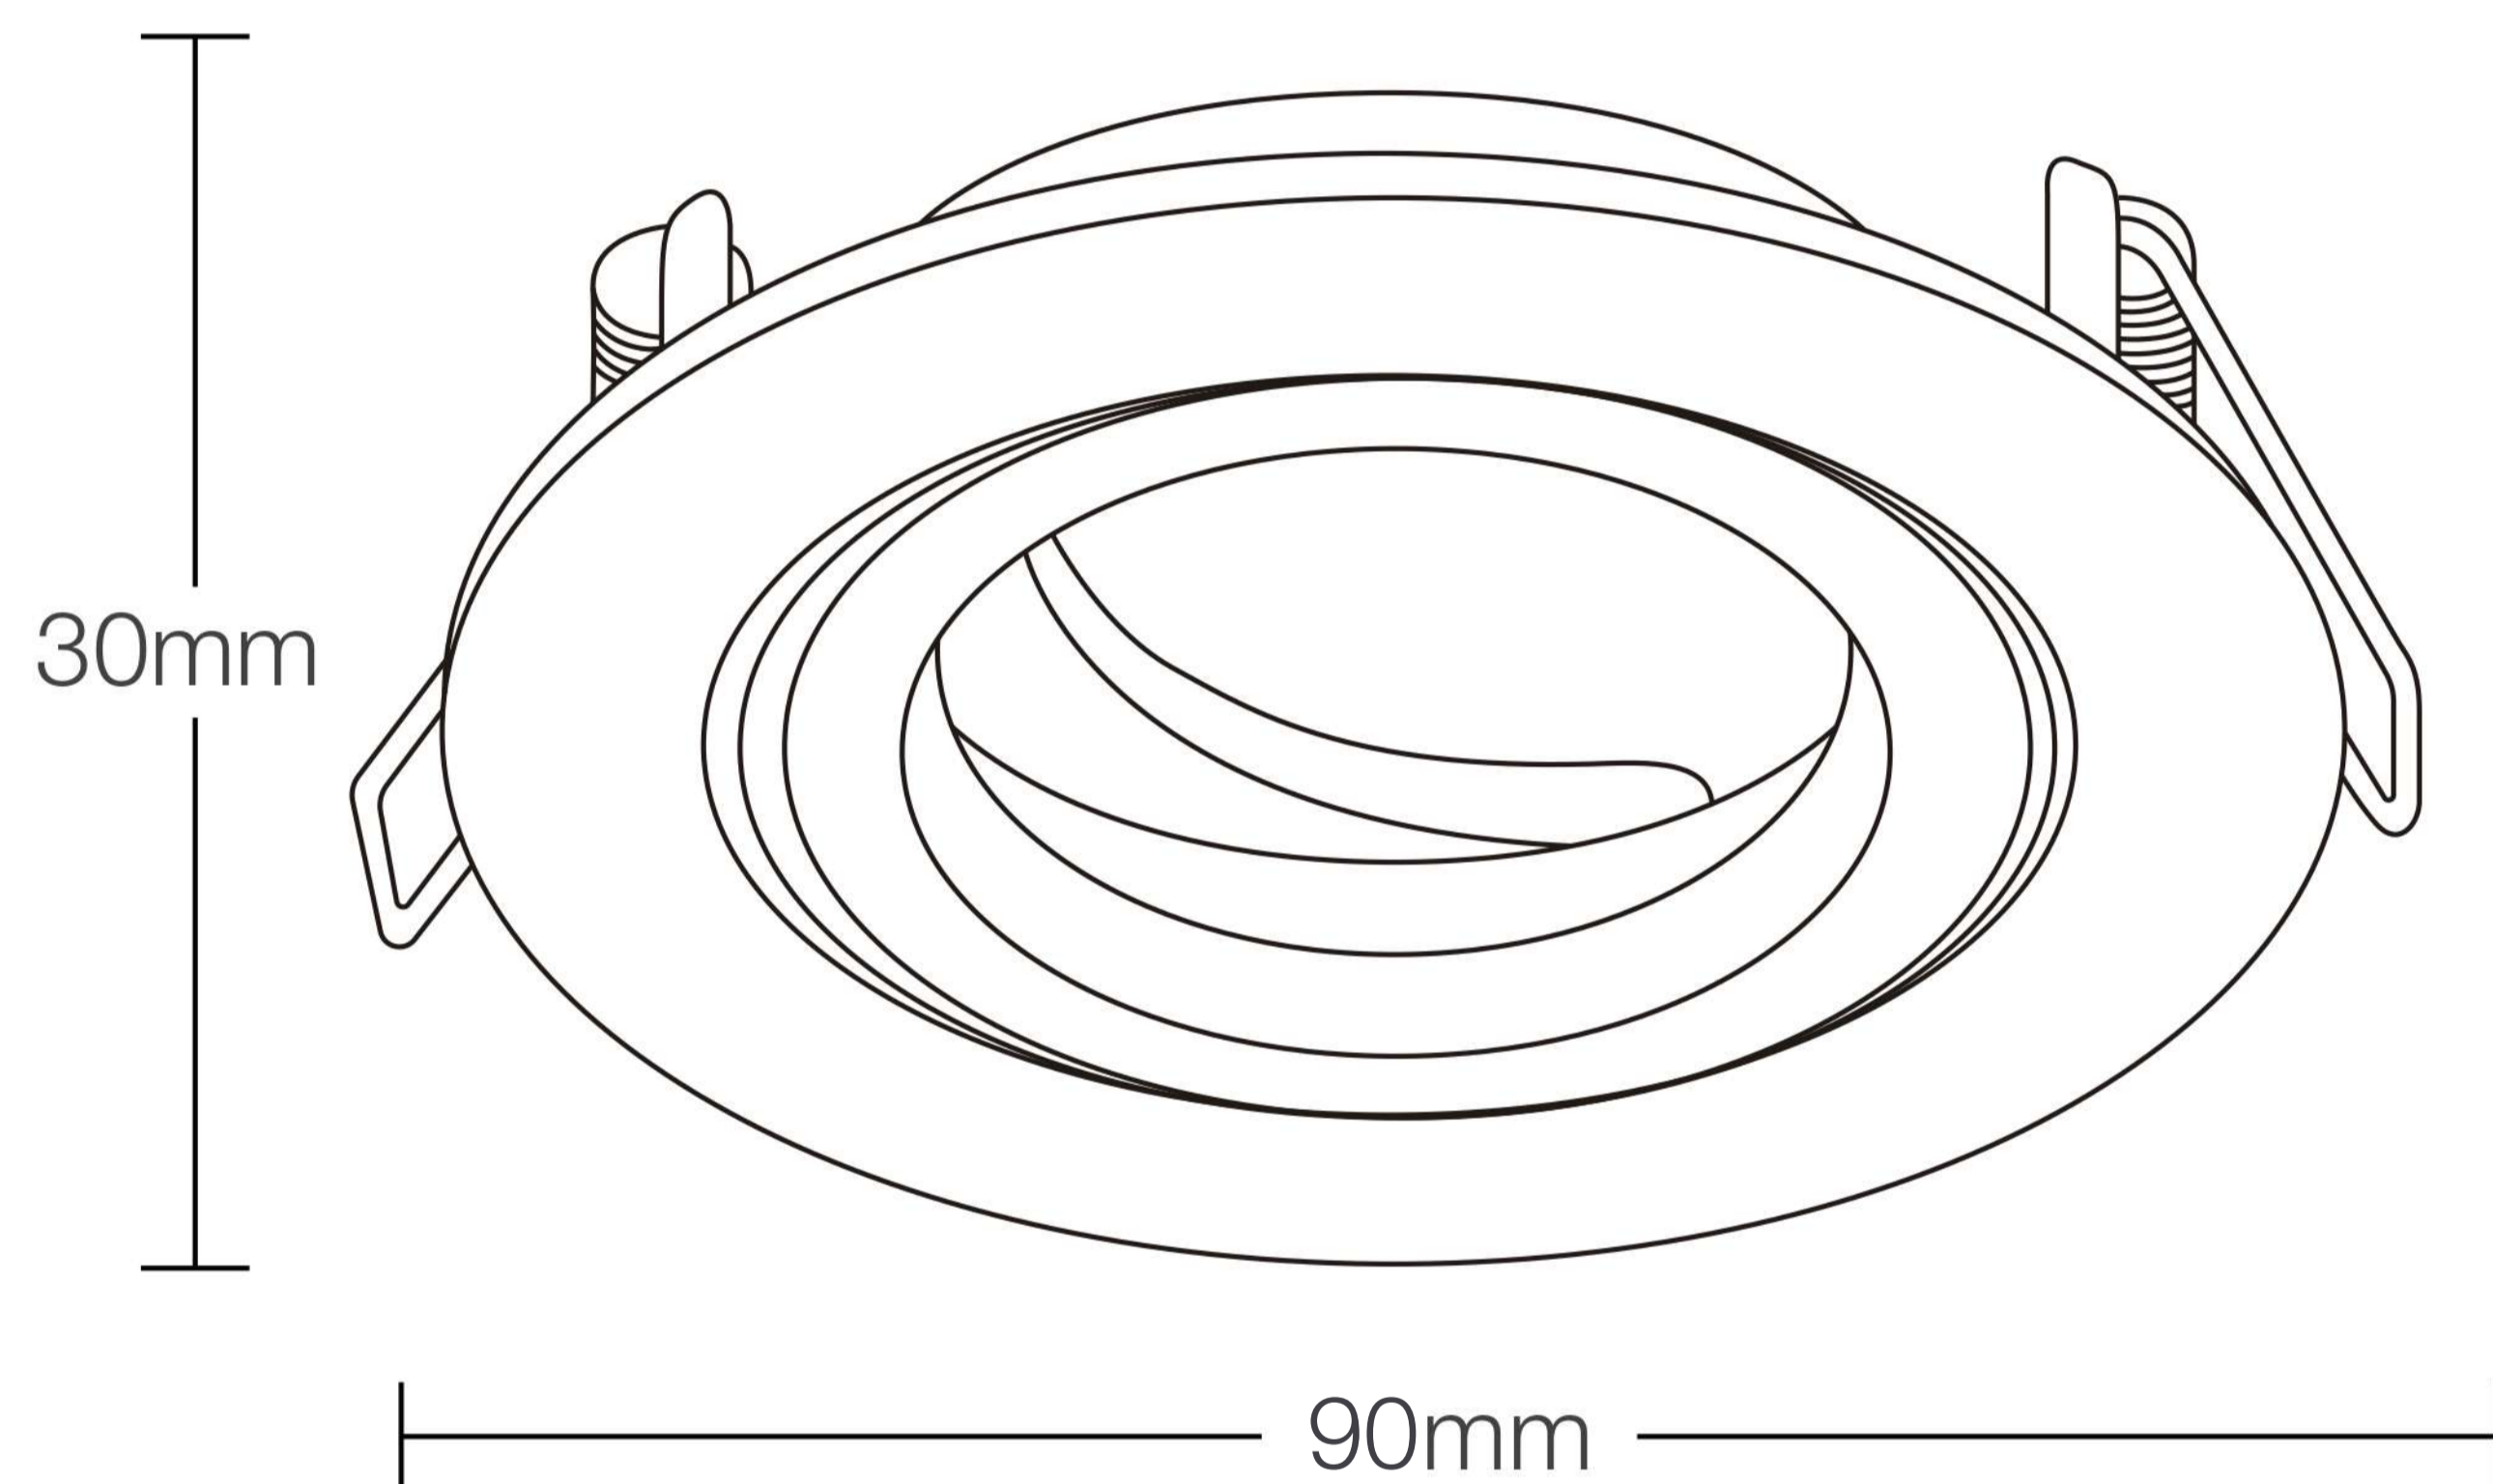

KRAUSS

Spot Empotrado

Modelo: **K190610**

Potencia: 1
1XGU10

3 Material:
Aluminio.

2 Instalación:
Empotrable.

Diseño Moderno
Minimalista

Mejora la iluminación
de interiores

Todo lo que necesitas
está incluido

Fácil instalación

Garantía Limitada contra
daños de fabricación

Spot Empotrado

KRAUSS

Medidas: Largo 90 mm x Ancho 30 mm

Código de Producto	K190610
Serie	LION
Descripción	Spot Empotrado
Potencia	1XGU10
Tamaño	90 x 30 mm
Cut Out	80mm
Tipo de instalación	Empotrable