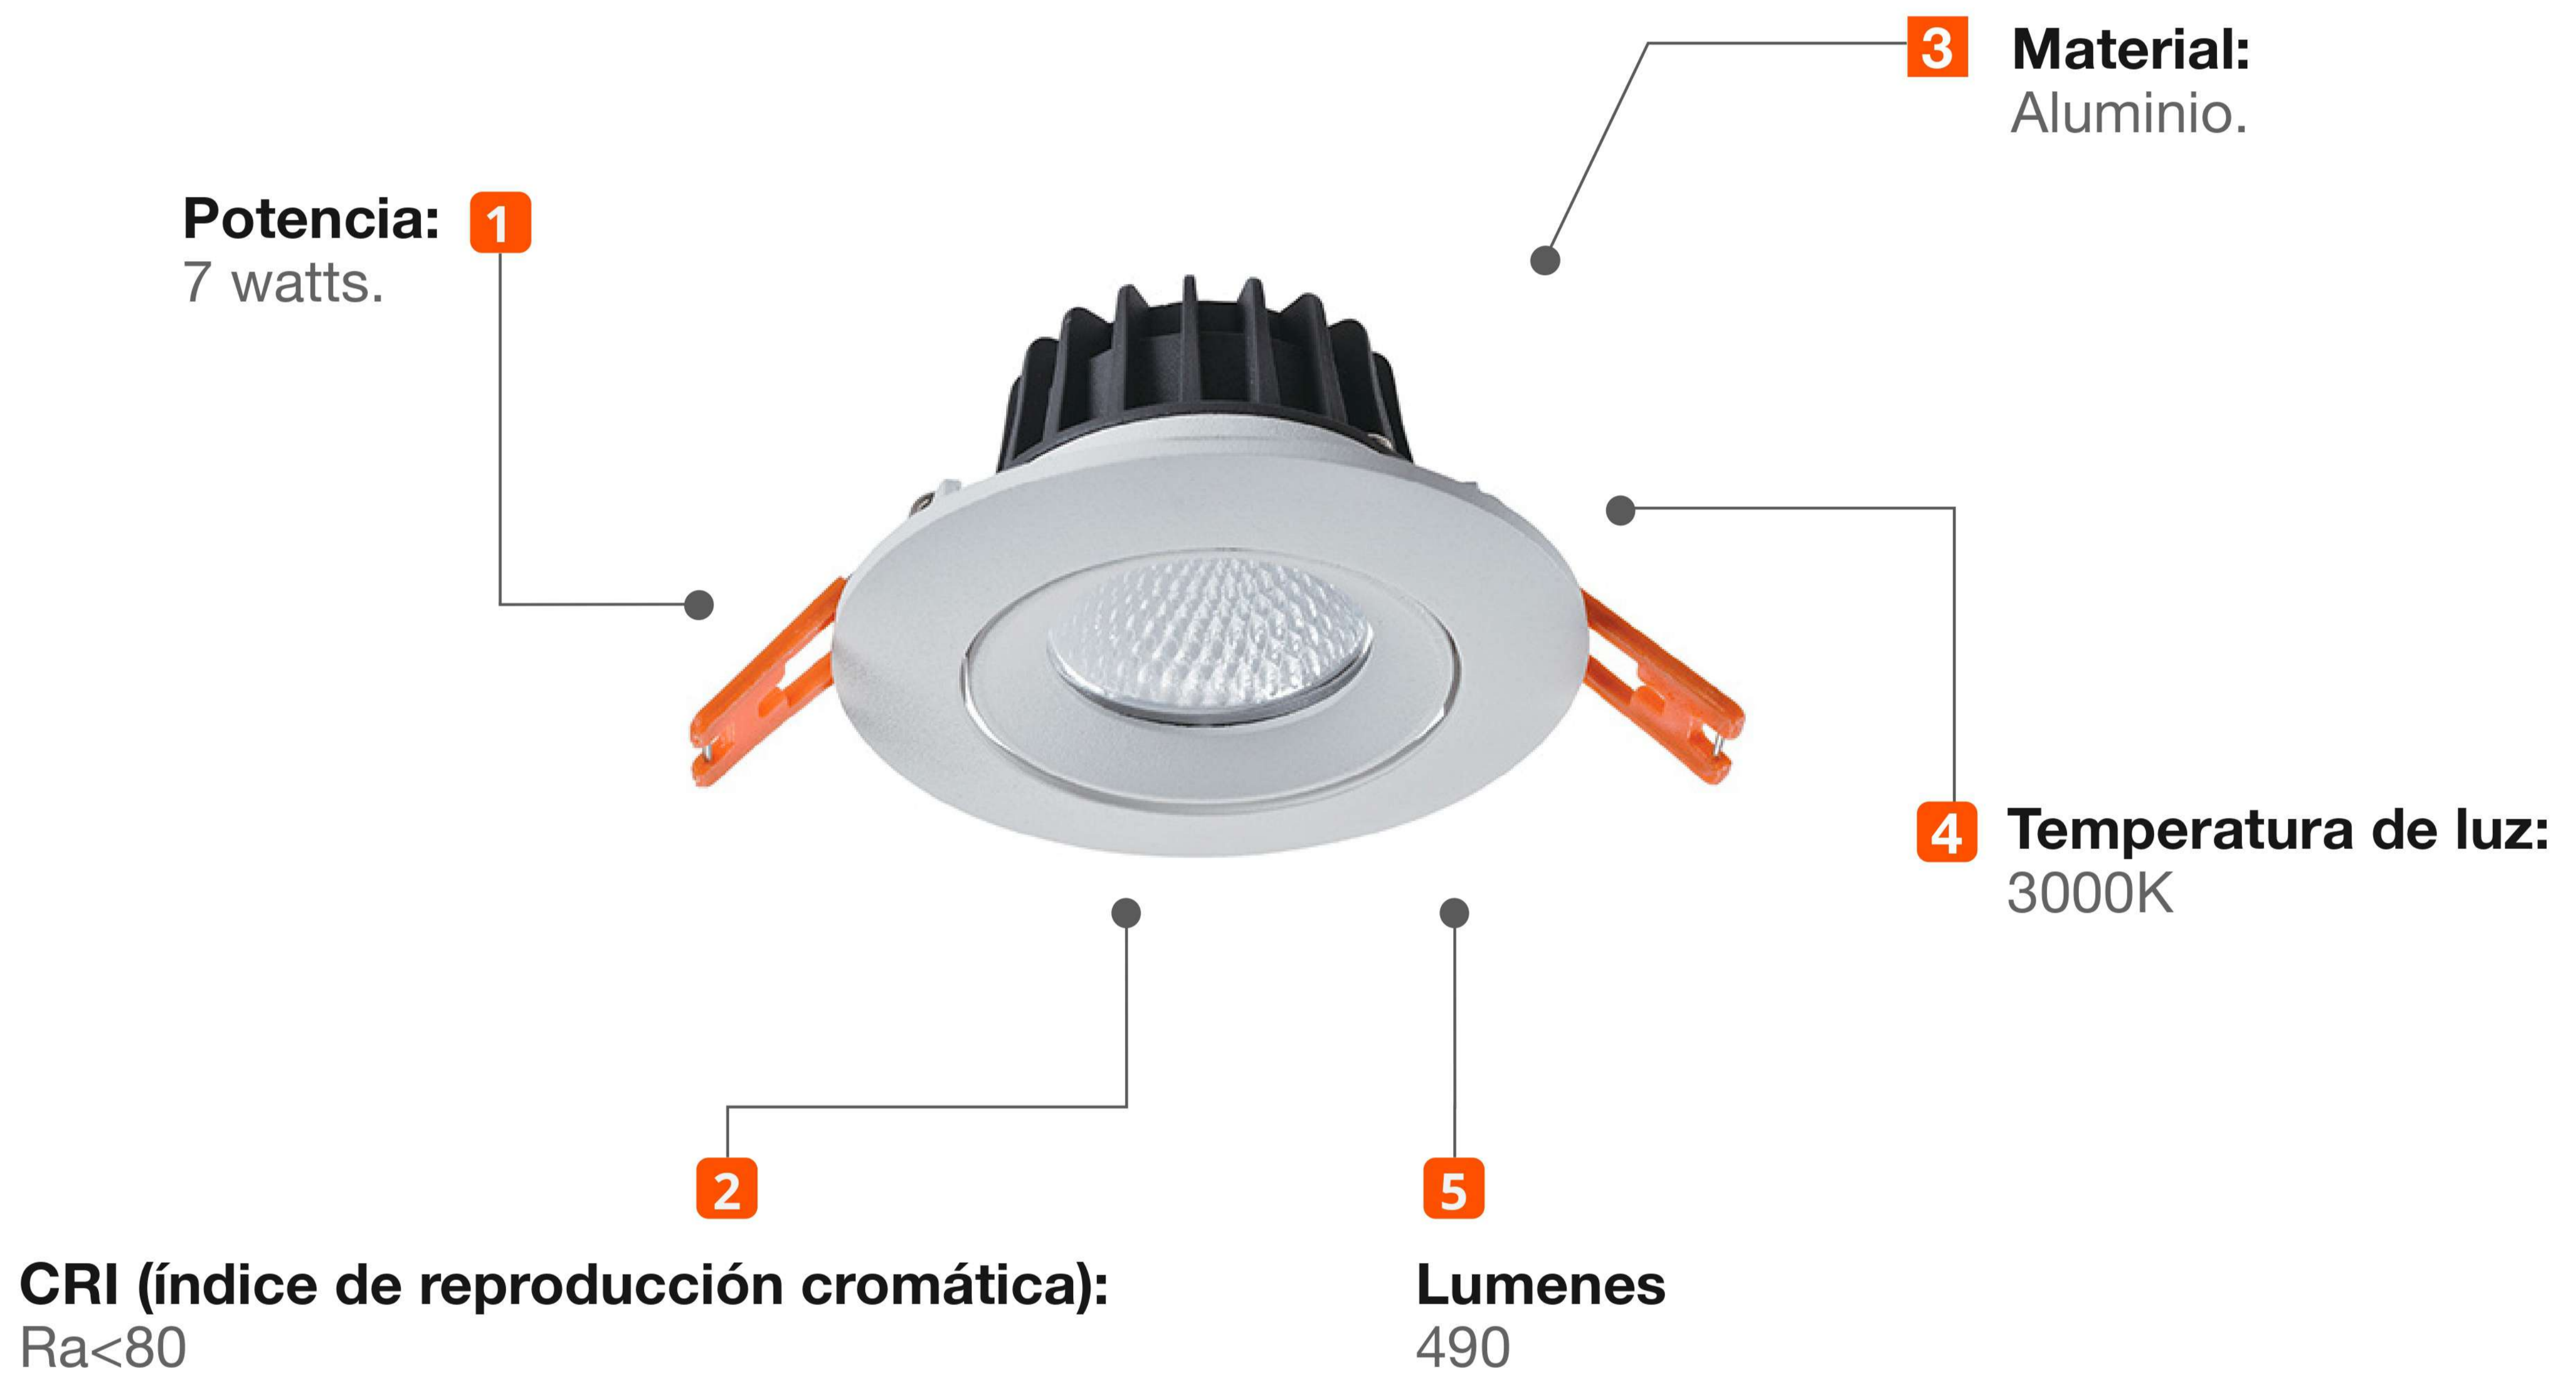

KRAUSS

Spots Empotrado LED

Modelo: **K060213**

Diseño Moderno
Minimalista

Mejora la iluminación
de interiores

Todo lo que necesitas
está incluido

Fácil instalación

Garantía Limitada contra
daños de fabricación

Spots Empotrado LED

KRAUSS

Medidas: Largo 95 mm x Altura 55 mm

Código de Producto	K060213
Serie	GUT
Descripción	Spot Empotrado LED
Potencia	7w
Tamaño	95 x 55 mm
Cut Out	75mm
Temperatura Luz	3000K
Tipo de instalación	Empotrable
CRI	80
Lumenes	490
Volataje	220-240v