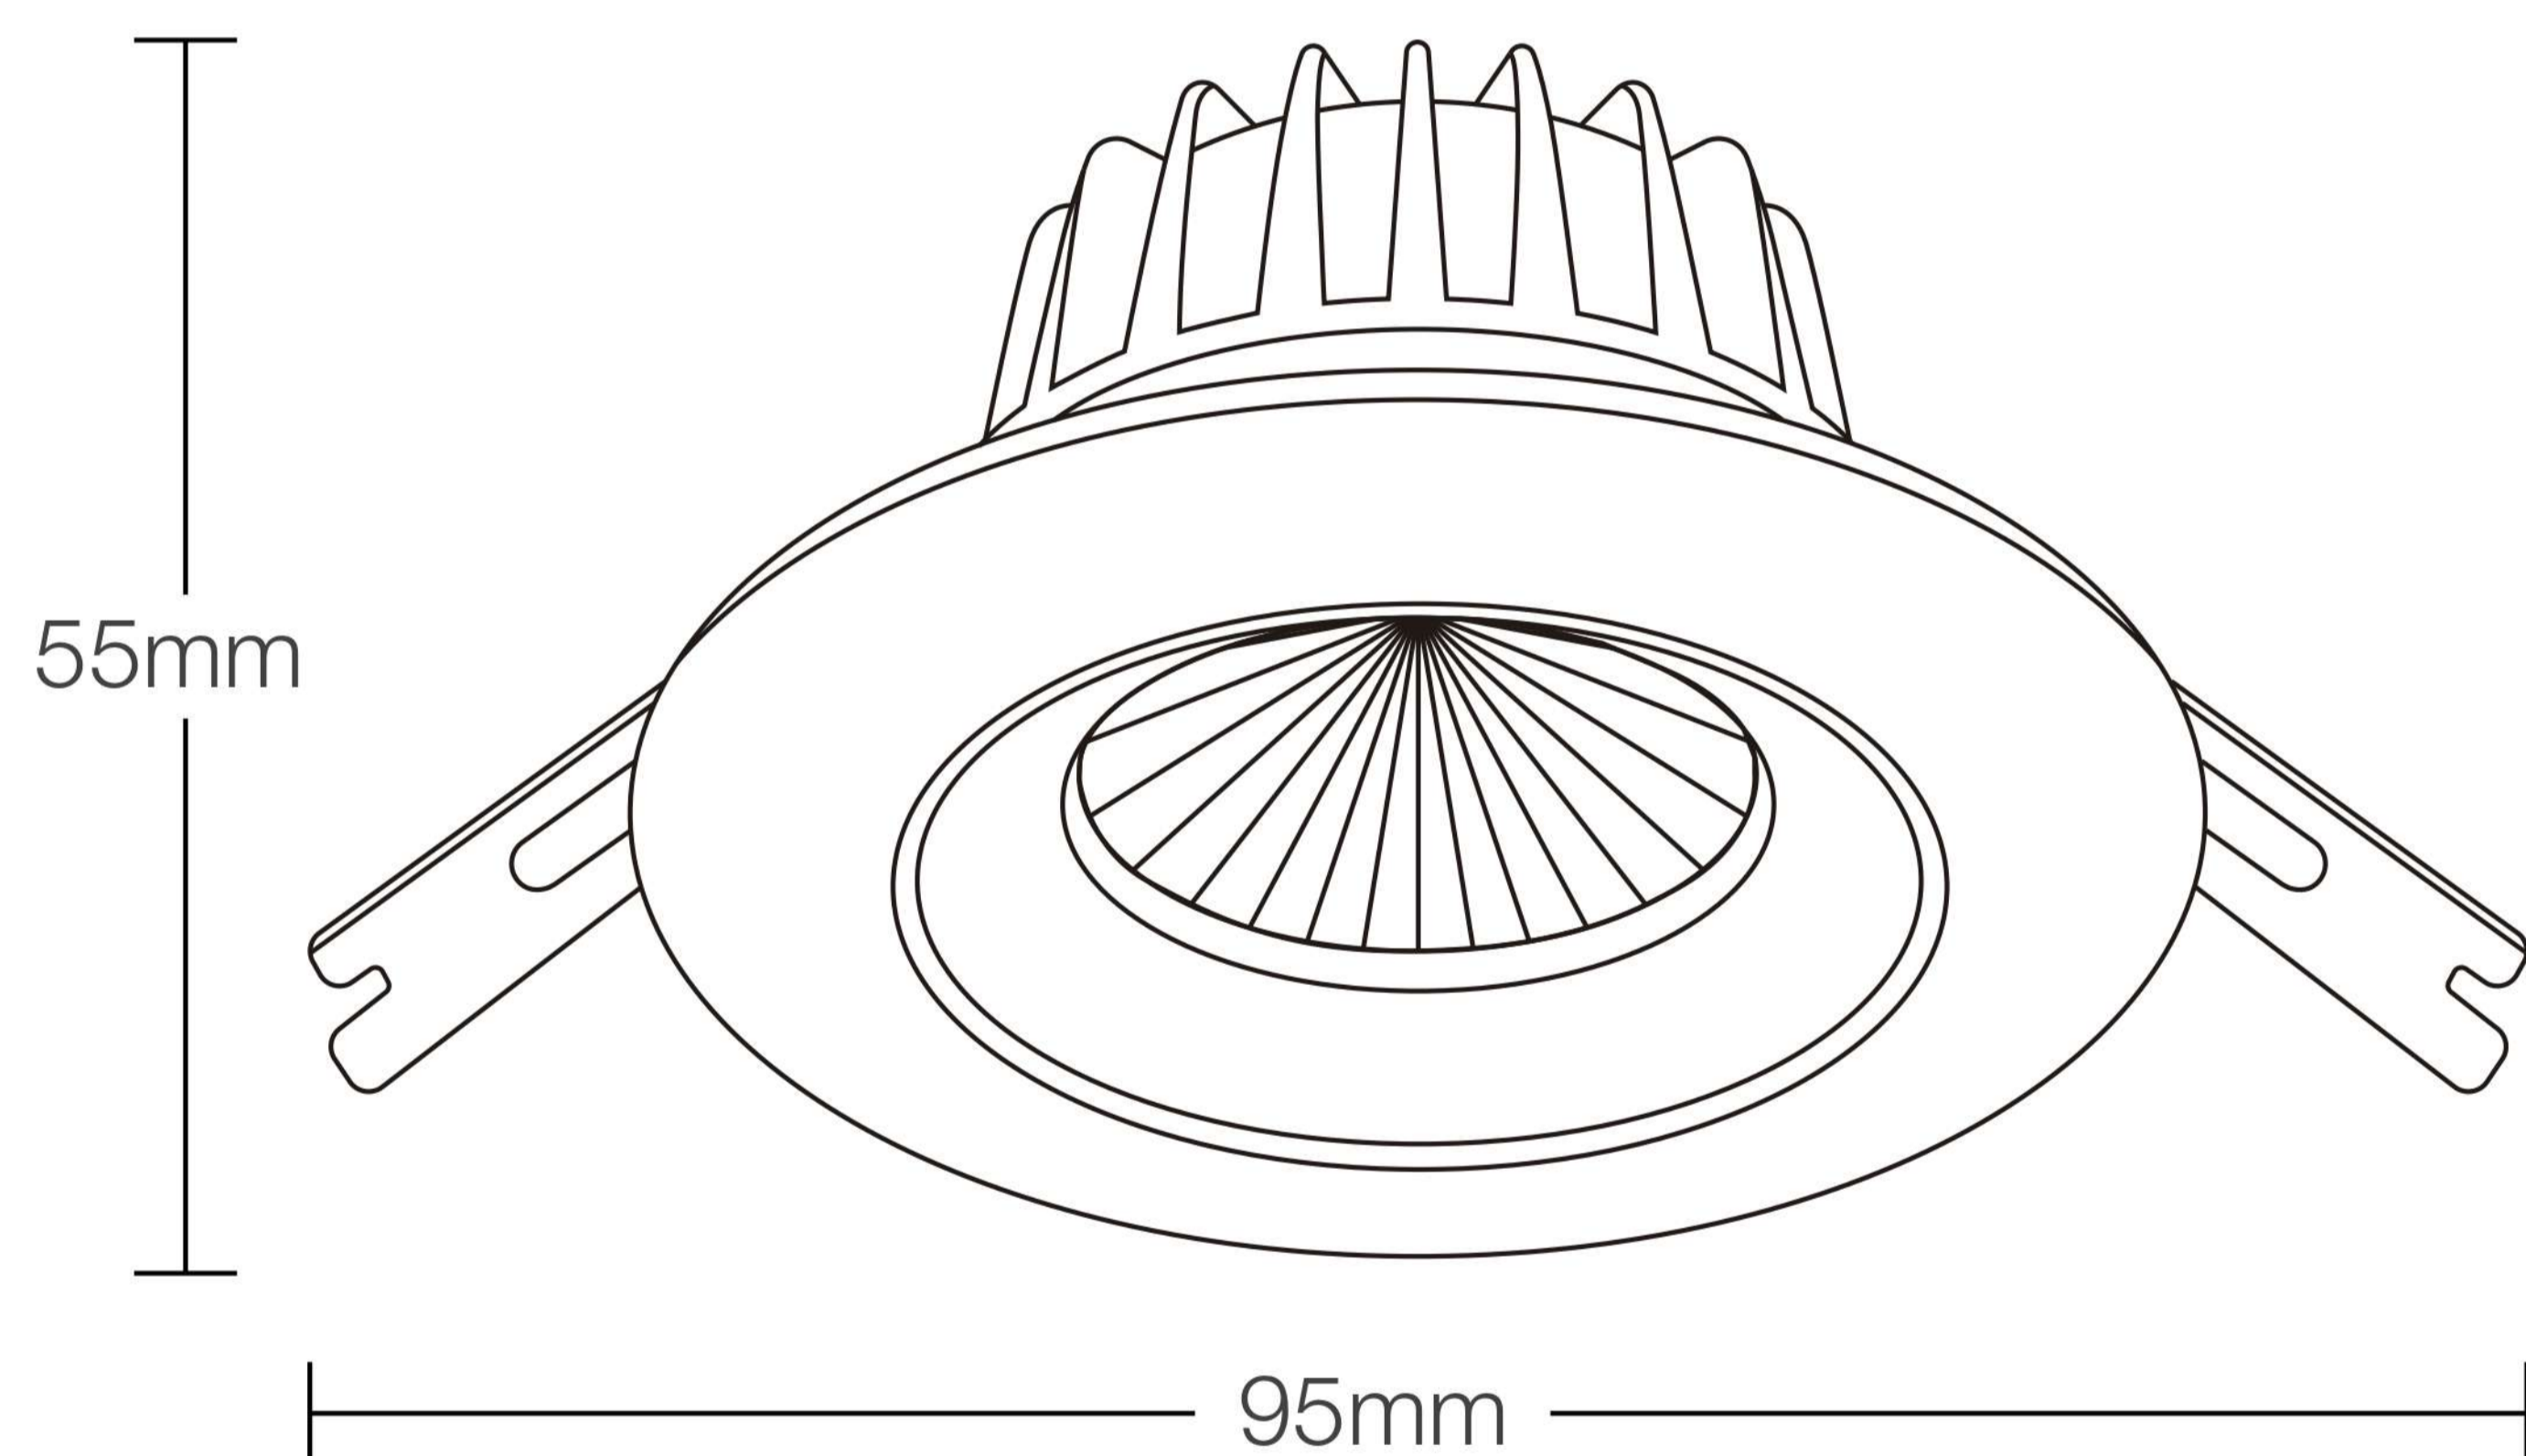

KRAUSS

Spots Empotrado LED

Modelo: **K060213**

Diseño Moderno
Minimalista

Mejora la iluminación
de interiores

Todo lo que necesitas
está incluido

Fácil instalación

Garantía Limitada contra
daños de fabricación

Spots Empotrado LED

KRAUSS

Medidas: Largo 95 mm x Altura 55 mm

Código de Producto	K060213
Serie	GUT
Descripción	Spot Empotrado LED
Potencia	7w
Tamaño	95 x 55 mm
Cut Out	75mm
Temperatura Luz	3000K
Tipo de instalación	Empotrable
CRI	80
Lumenes	490
Volataje	220-240v