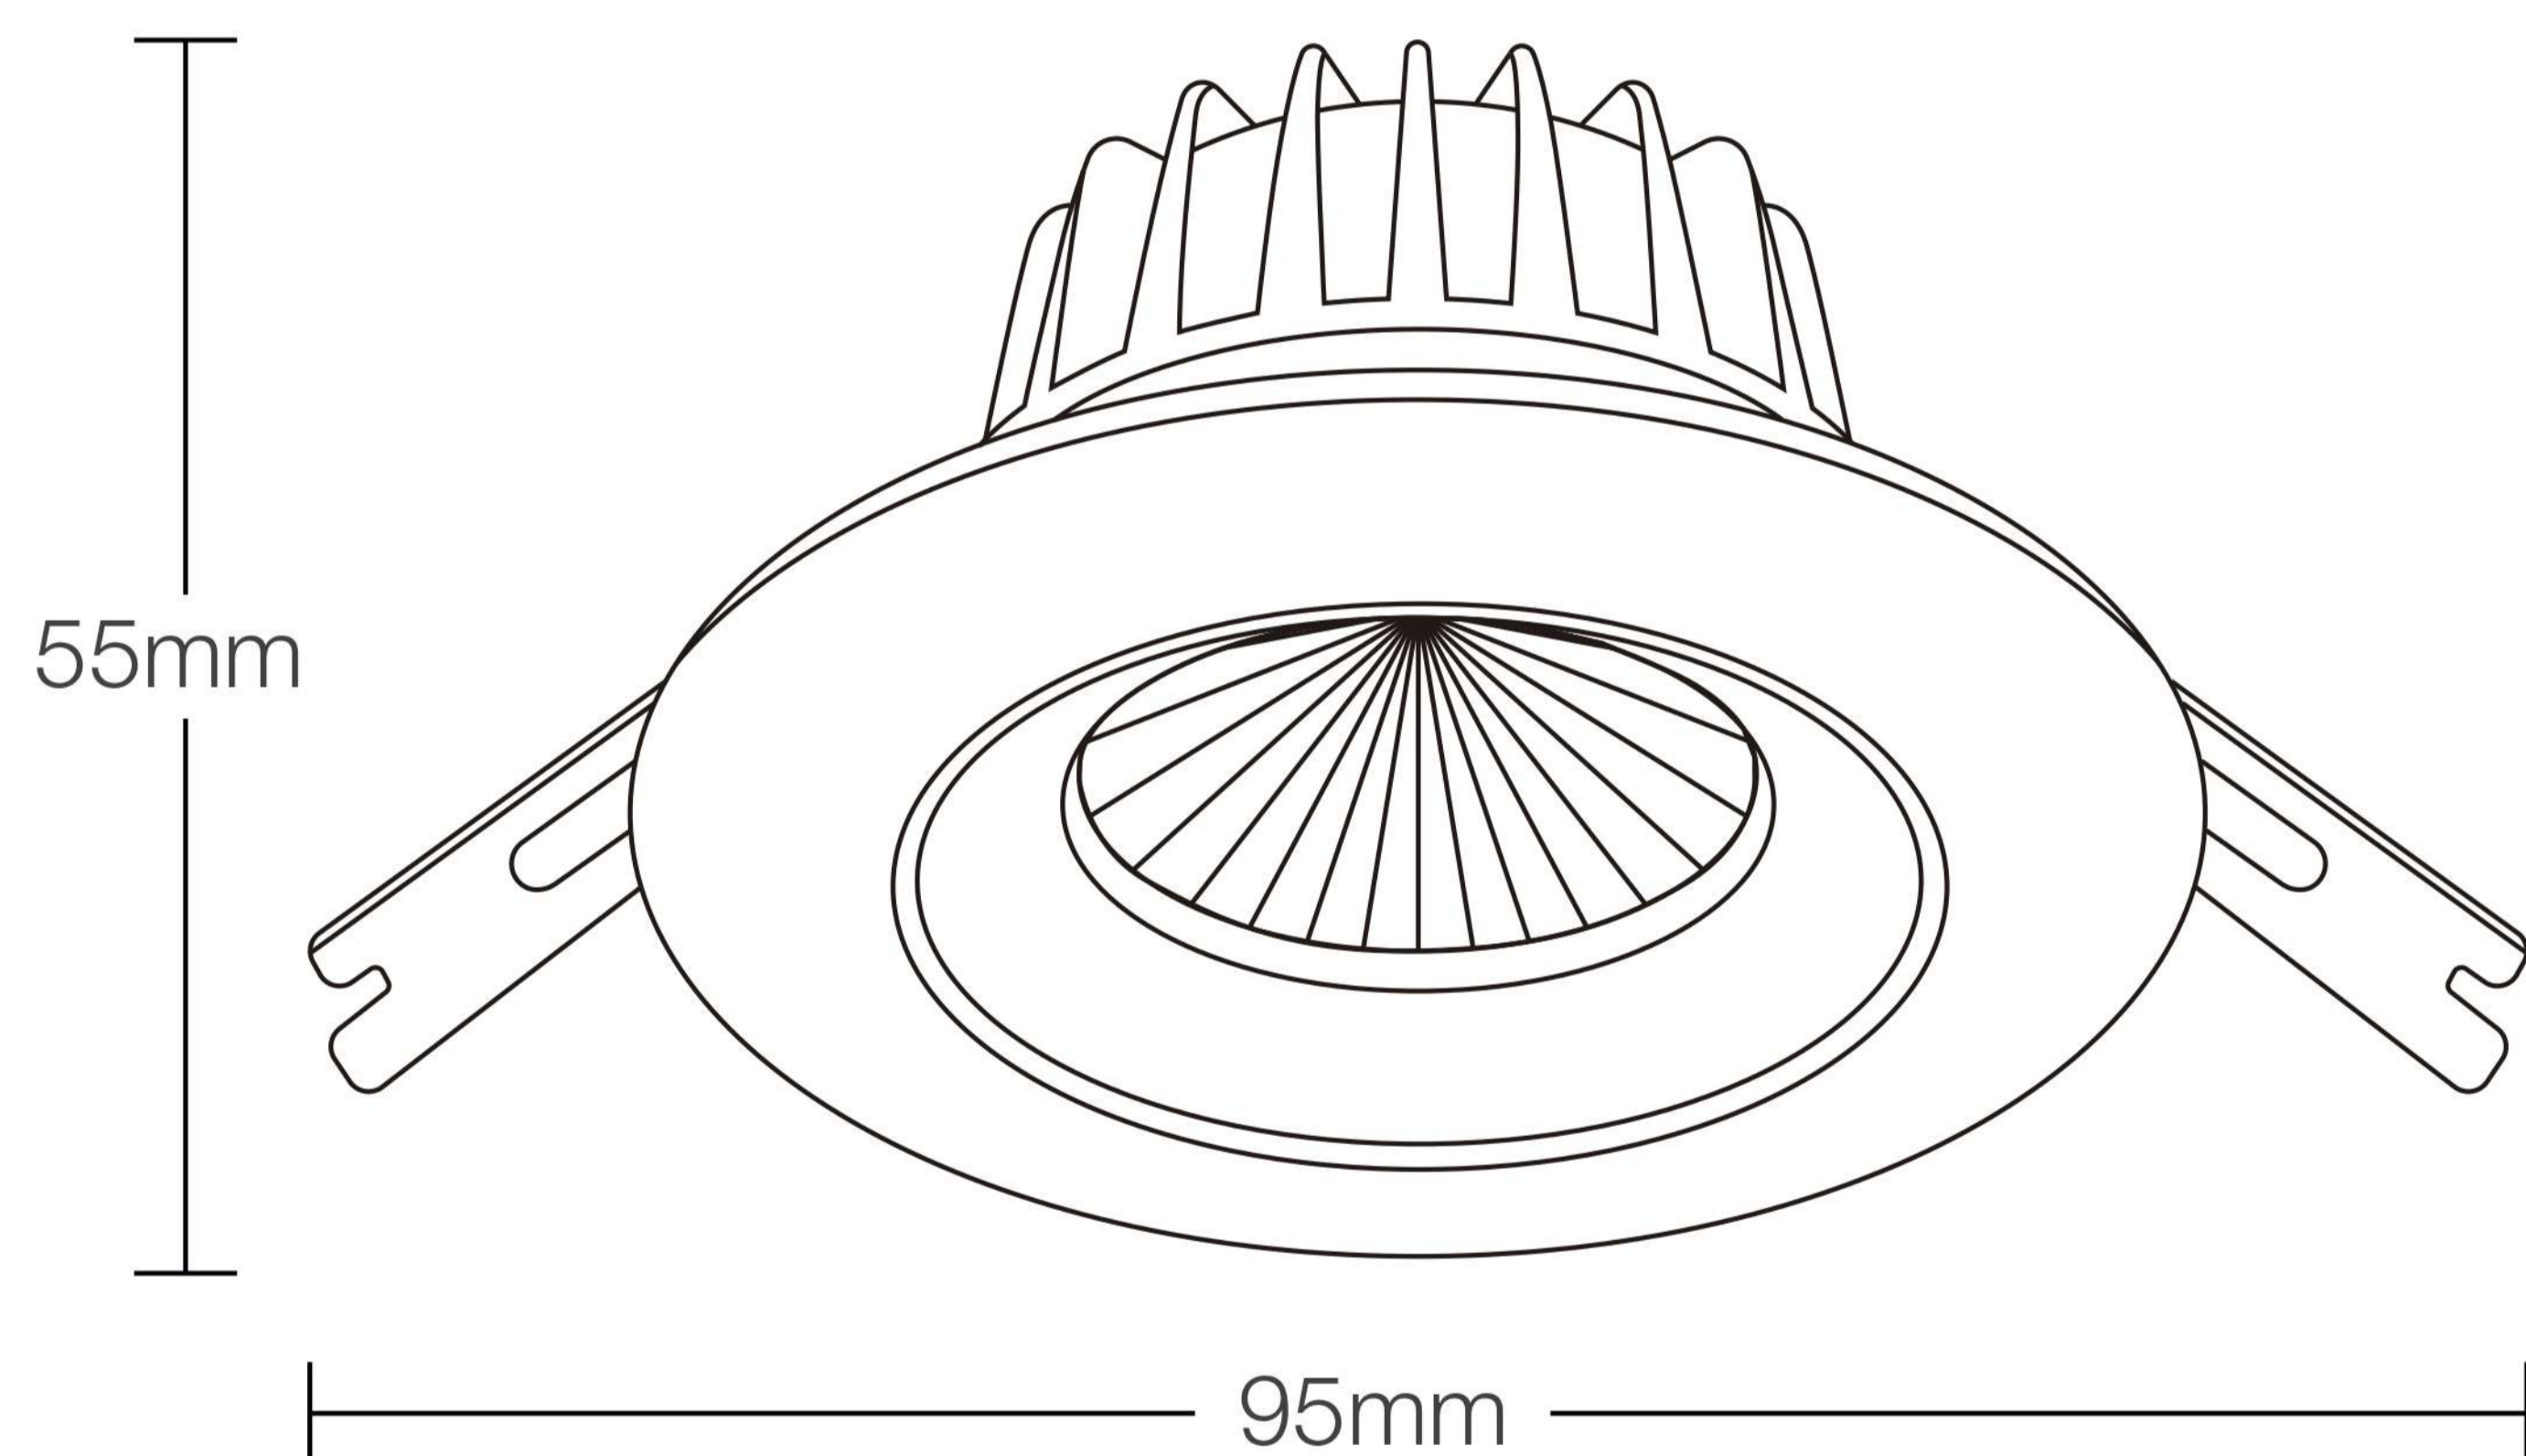

## Spots Empotrado LED

Modelo: **K060214**

Diseño Moderno  
Minimalista

Mejora la iluminación  
de interiores

Todo lo que necesitas  
está incluido

Fácil instalación

Garantía Limitada contra  
daños de fabricación

# Spots Empotrado LED

# KRAUSS

Medidas: Largo 95 mm x Altura 55 mm

<b>Código de Producto</b>	K060214
<b>Serie</b>	GUT
<b>Descripción</b>	Spot Empotrado LED
<b>Potencia</b>	7w
<b>Tamaño</b>	95 x 55 mm
<b>Cut Out</b>	75mm
<b>Temperatura Luz</b>	4000K
<b>Tipo de instalación</b>	Empotrable
<b>CRI</b>	80
<b>Lumenes</b>	490
<b>Volataje</b>	220-240v