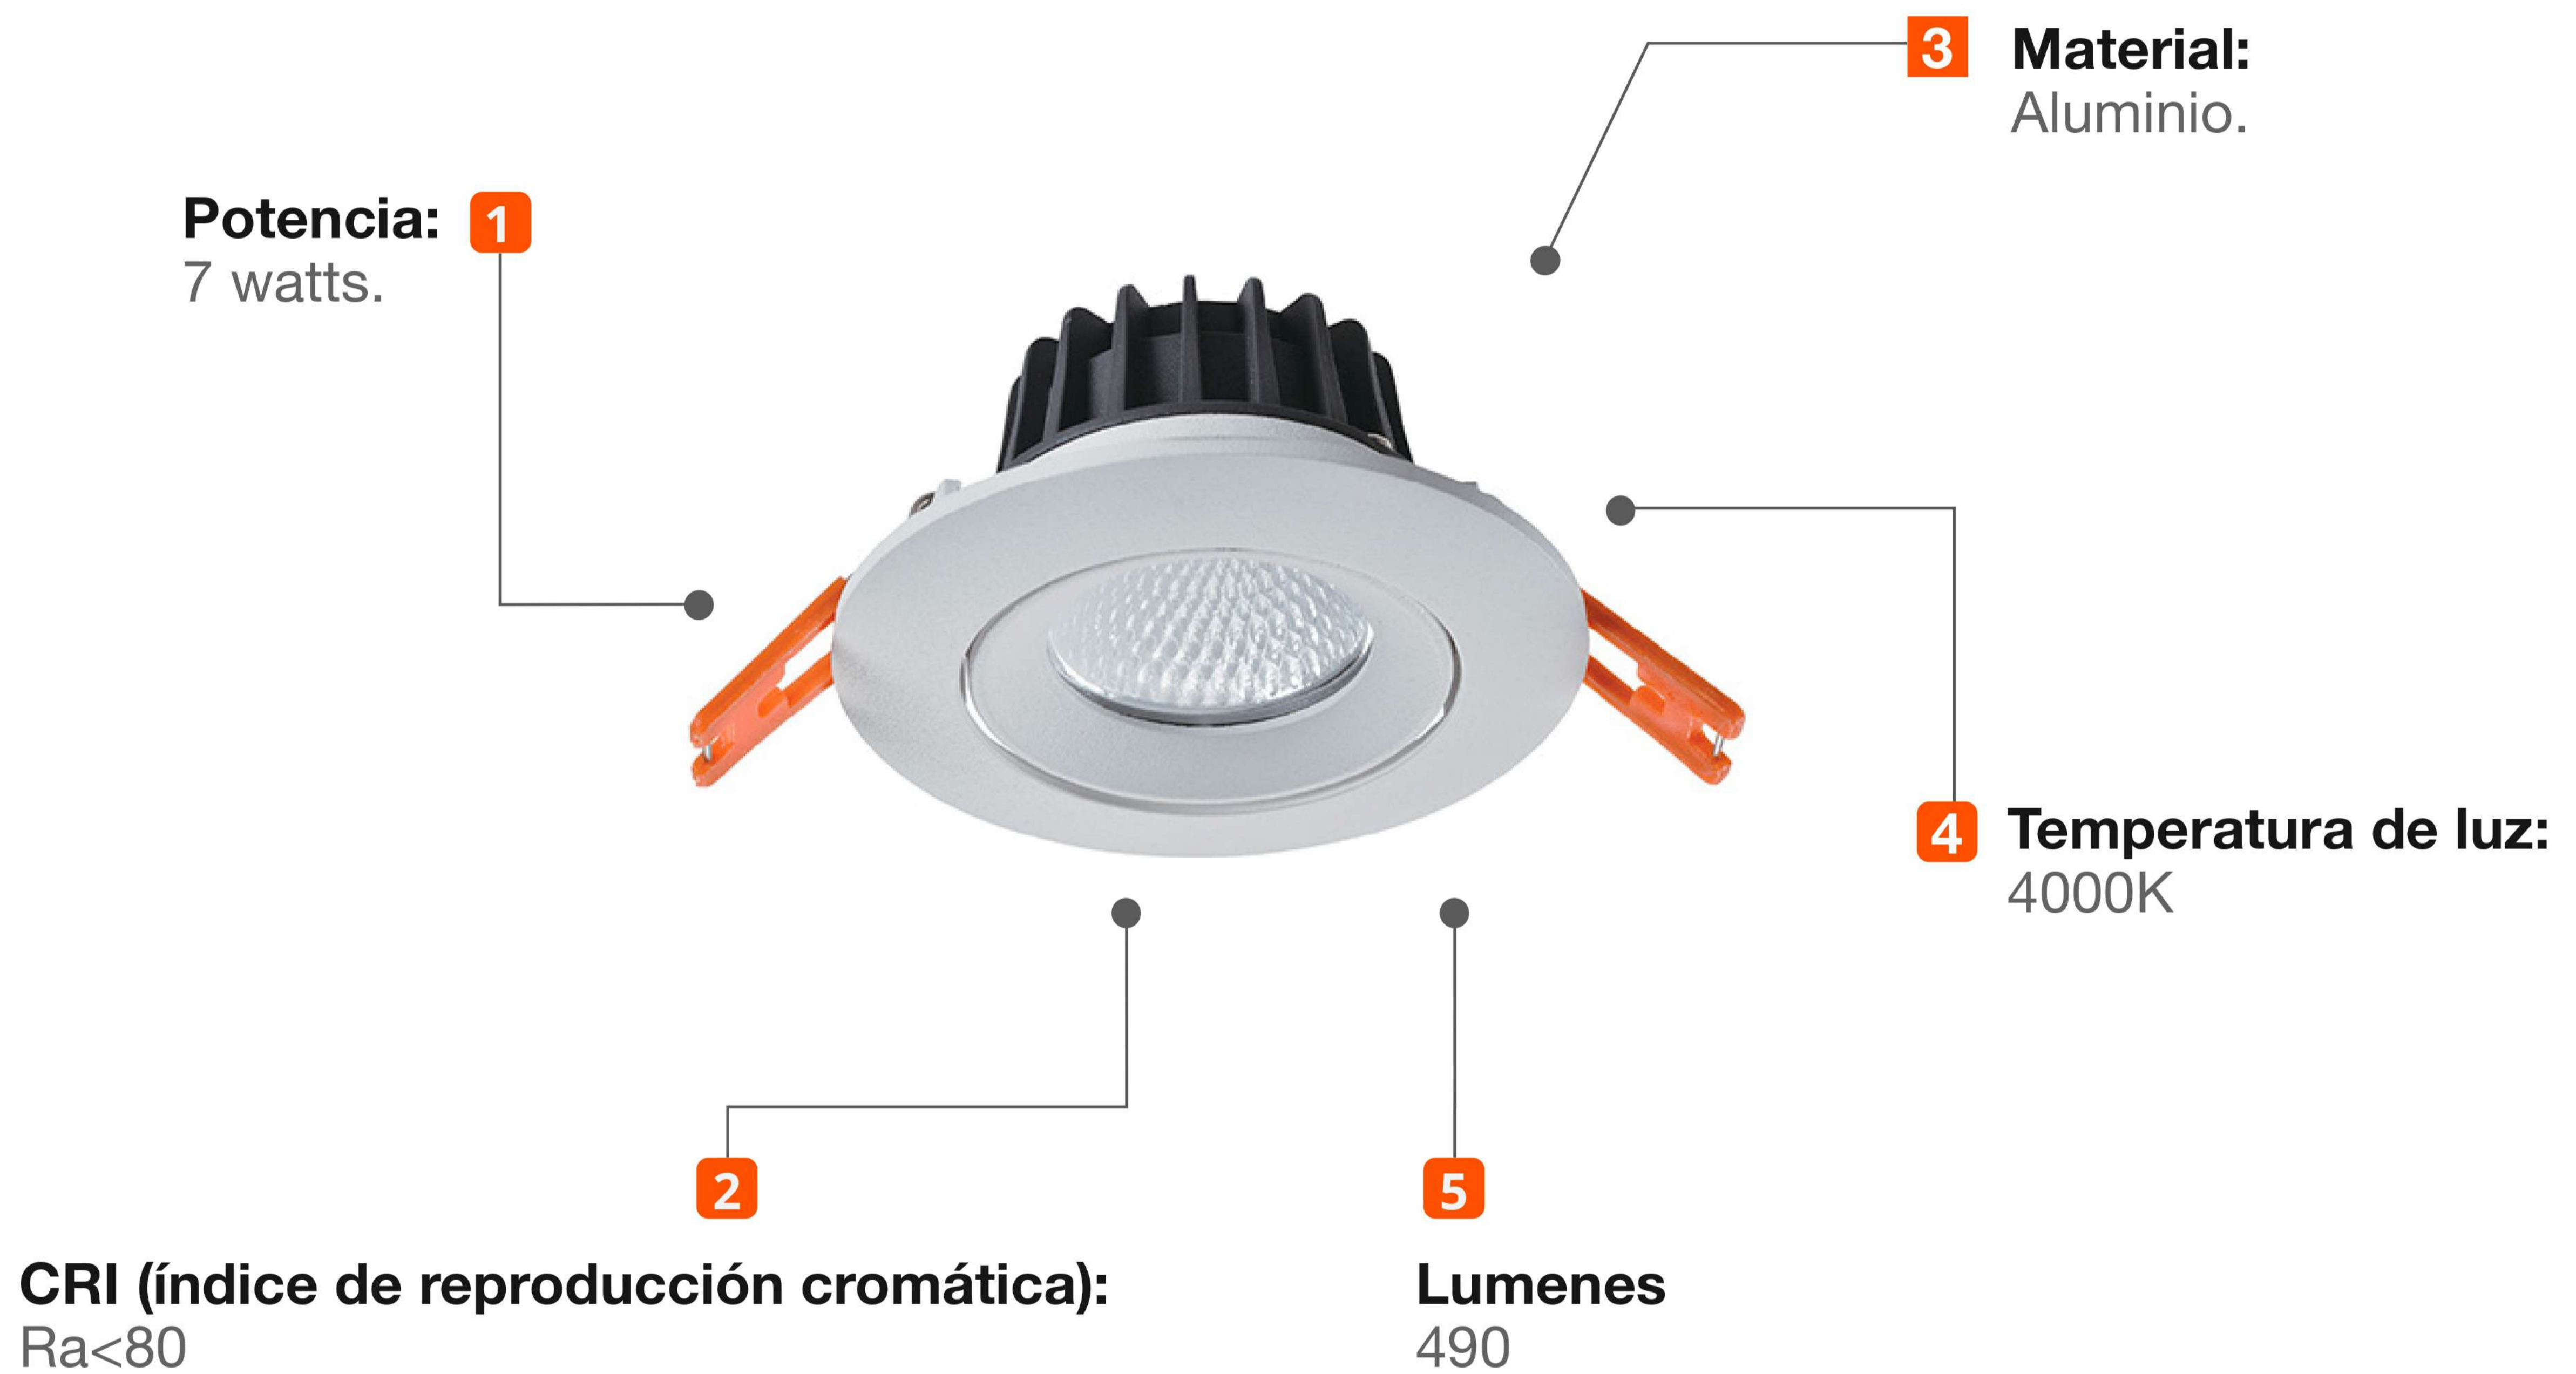

## Spots Empotrado LED

Modelo: **K060214**

Diseño Moderno  
Minimalista

Mejora la iluminación  
de interiores

Todo lo que necesitas  
está incluido

Fácil instalación

Garantía Limitada contra  
daños de fabricación

# Spots Empotrado LED

# KRAUSS

Medidas: Largo 95 mm x Altura 55 mm

<b>Código de Producto</b>	K060214
<b>Serie</b>	GUT
<b>Descripción</b>	Spot Empotrado LED
<b>Potencia</b>	7w
<b>Tamaño</b>	95 x 55 mm
<b>Cut Out</b>	75mm
<b>Temperatura Luz</b>	4000K
<b>Tipo de instalación</b>	Empotrable
<b>CRI</b>	80
<b>Lumenes</b>	490
<b>Volataje</b>	220-240v