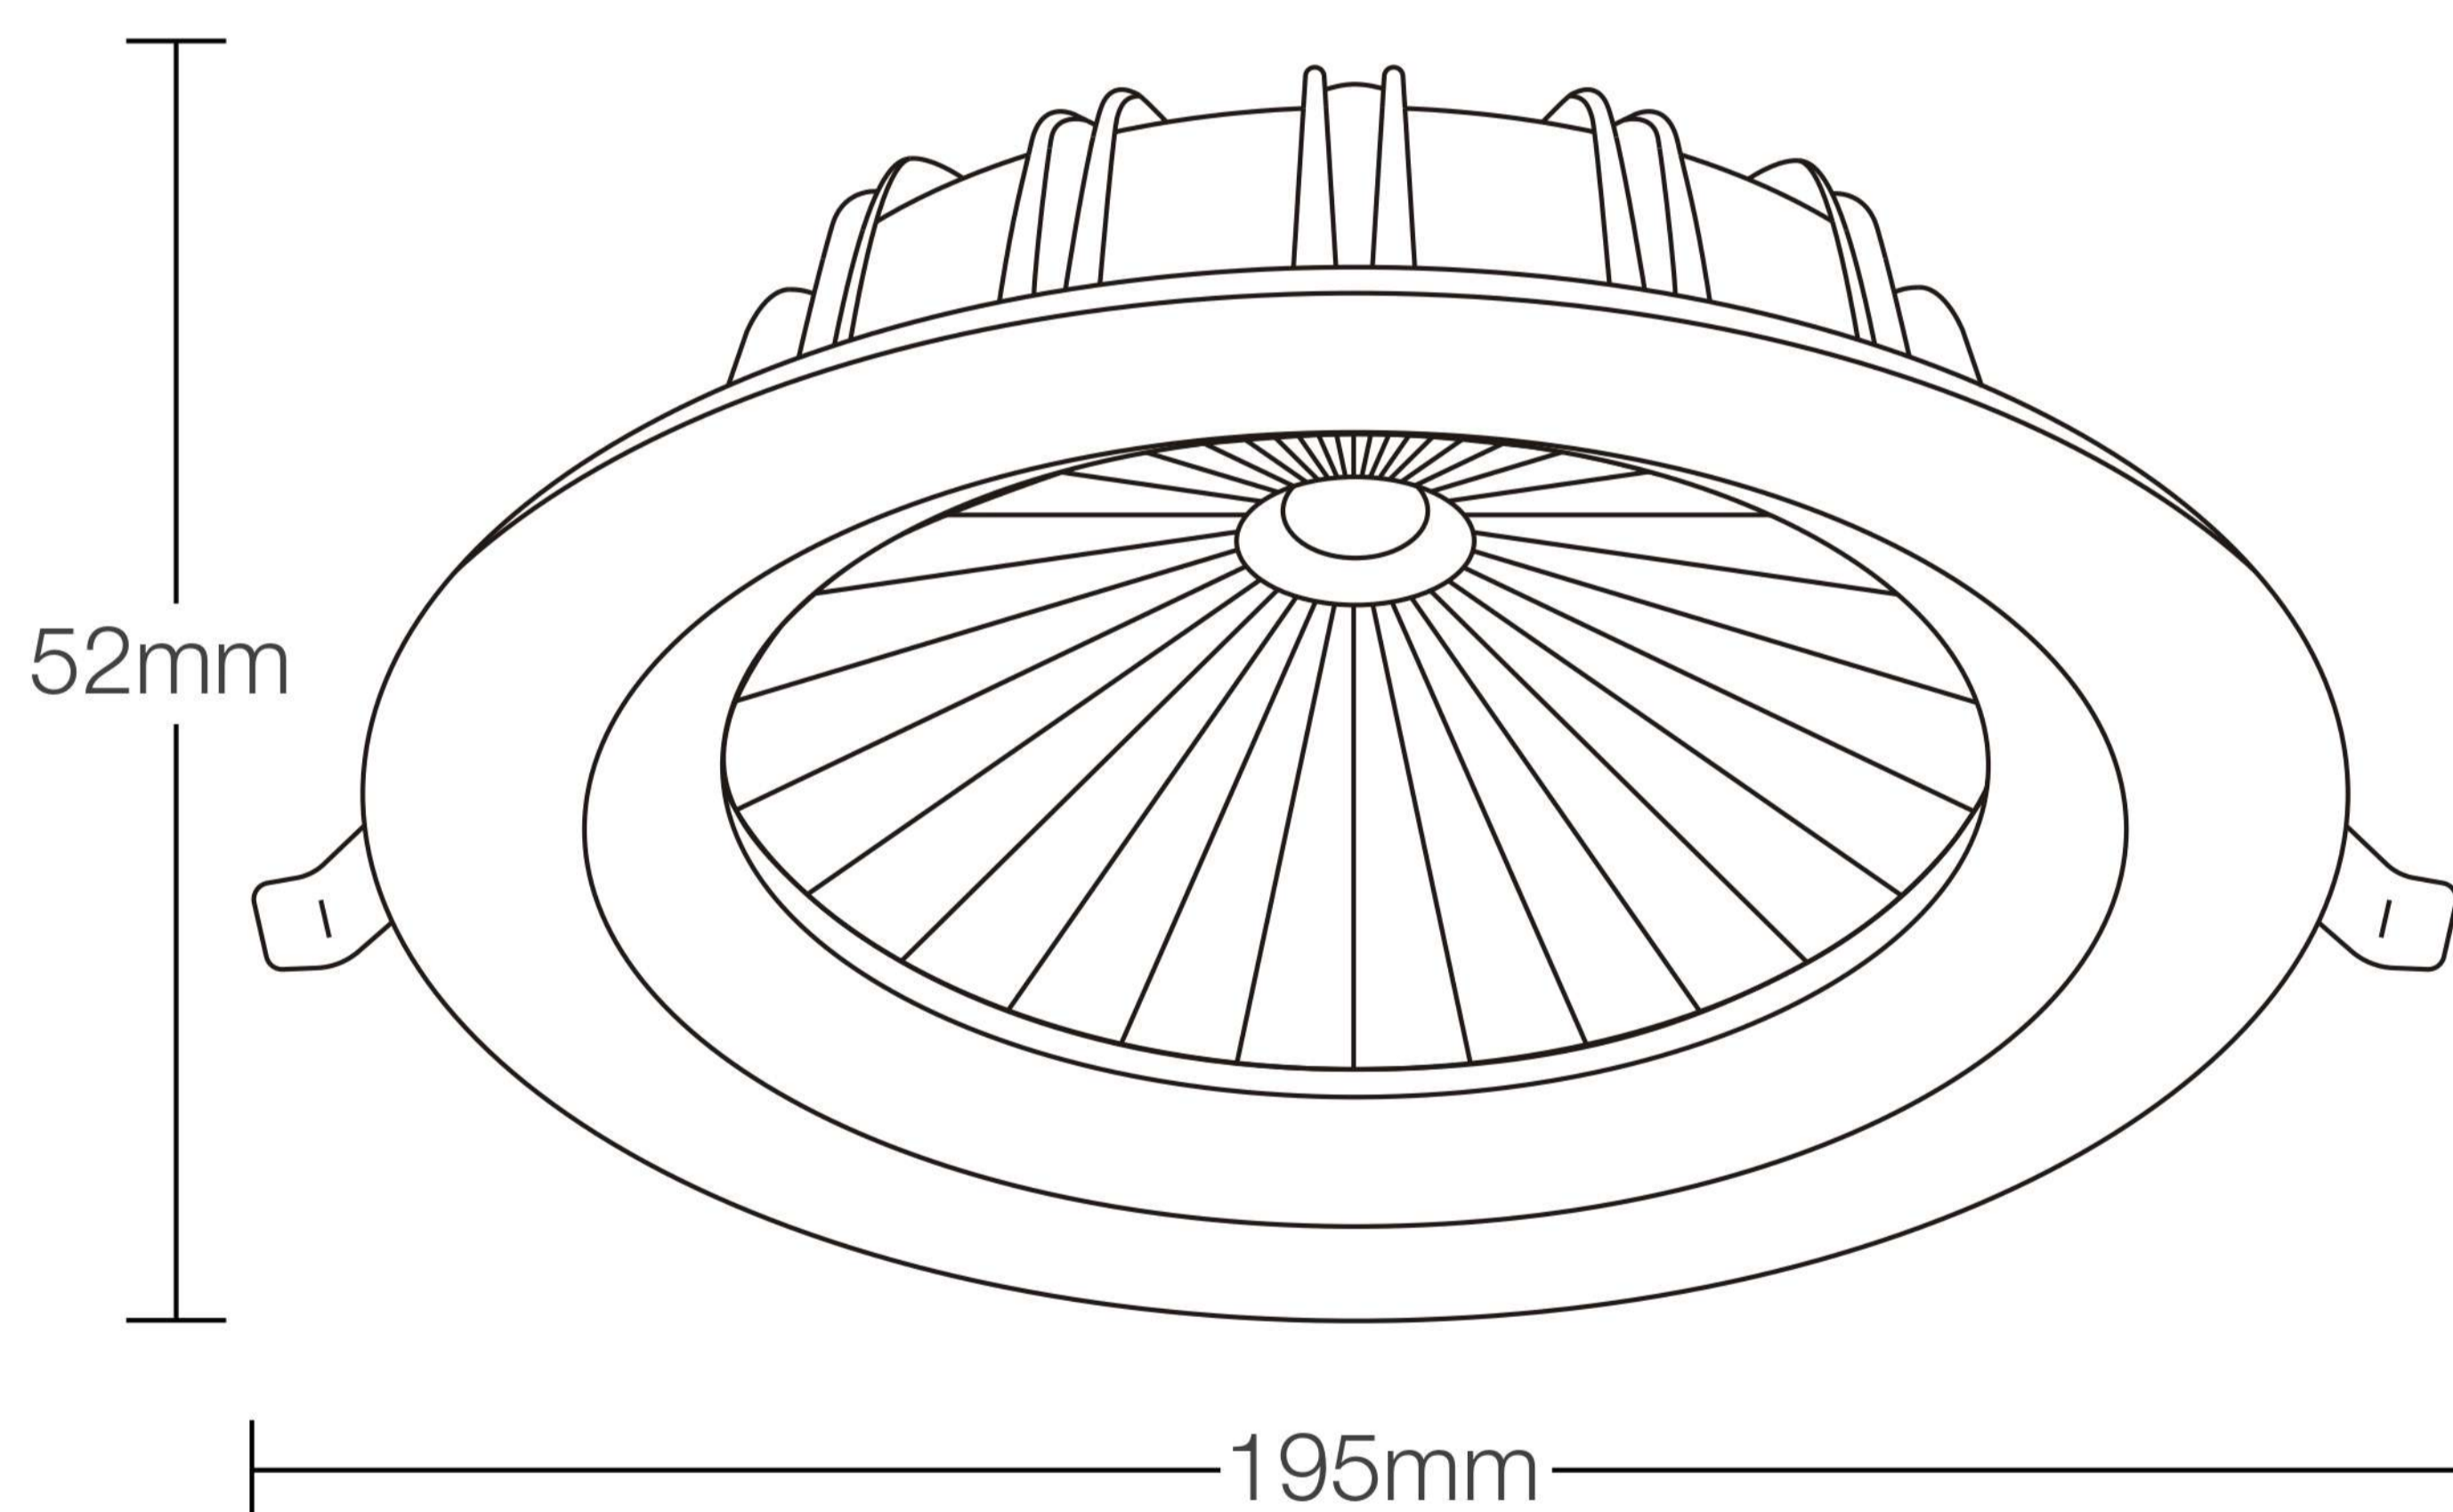

## Downlight Empotrable LED

Modelo: **K070314**

Diseño Moderno  
Minimalista

Mejora la iluminación  
de interiores

Todo lo que necesitas  
está incluido

Fácil instalación

Garantía Limitada contra  
daños de fabricación

# KRAUSS

Medidas: Largo 195 mm x Altura 52 mm

<b>Código de Producto</b>	K070314
<b>Serie</b>	RHEIN PRO
<b>Descripción</b>	Downlight Empotrable LED
<b>Potencia</b>	25w
<b>Tamaño</b>	195 x 52 mm
<b>Cut Out</b>	170mm
<b>Temperatura Luz</b>	4000K
<b>Tipo de instalación</b>	Empotrable
<b>CRI</b>	80
<b>Lumenes</b>	2125
<b>Angulo</b>	60°
<b>Volataje</b>	220-240v