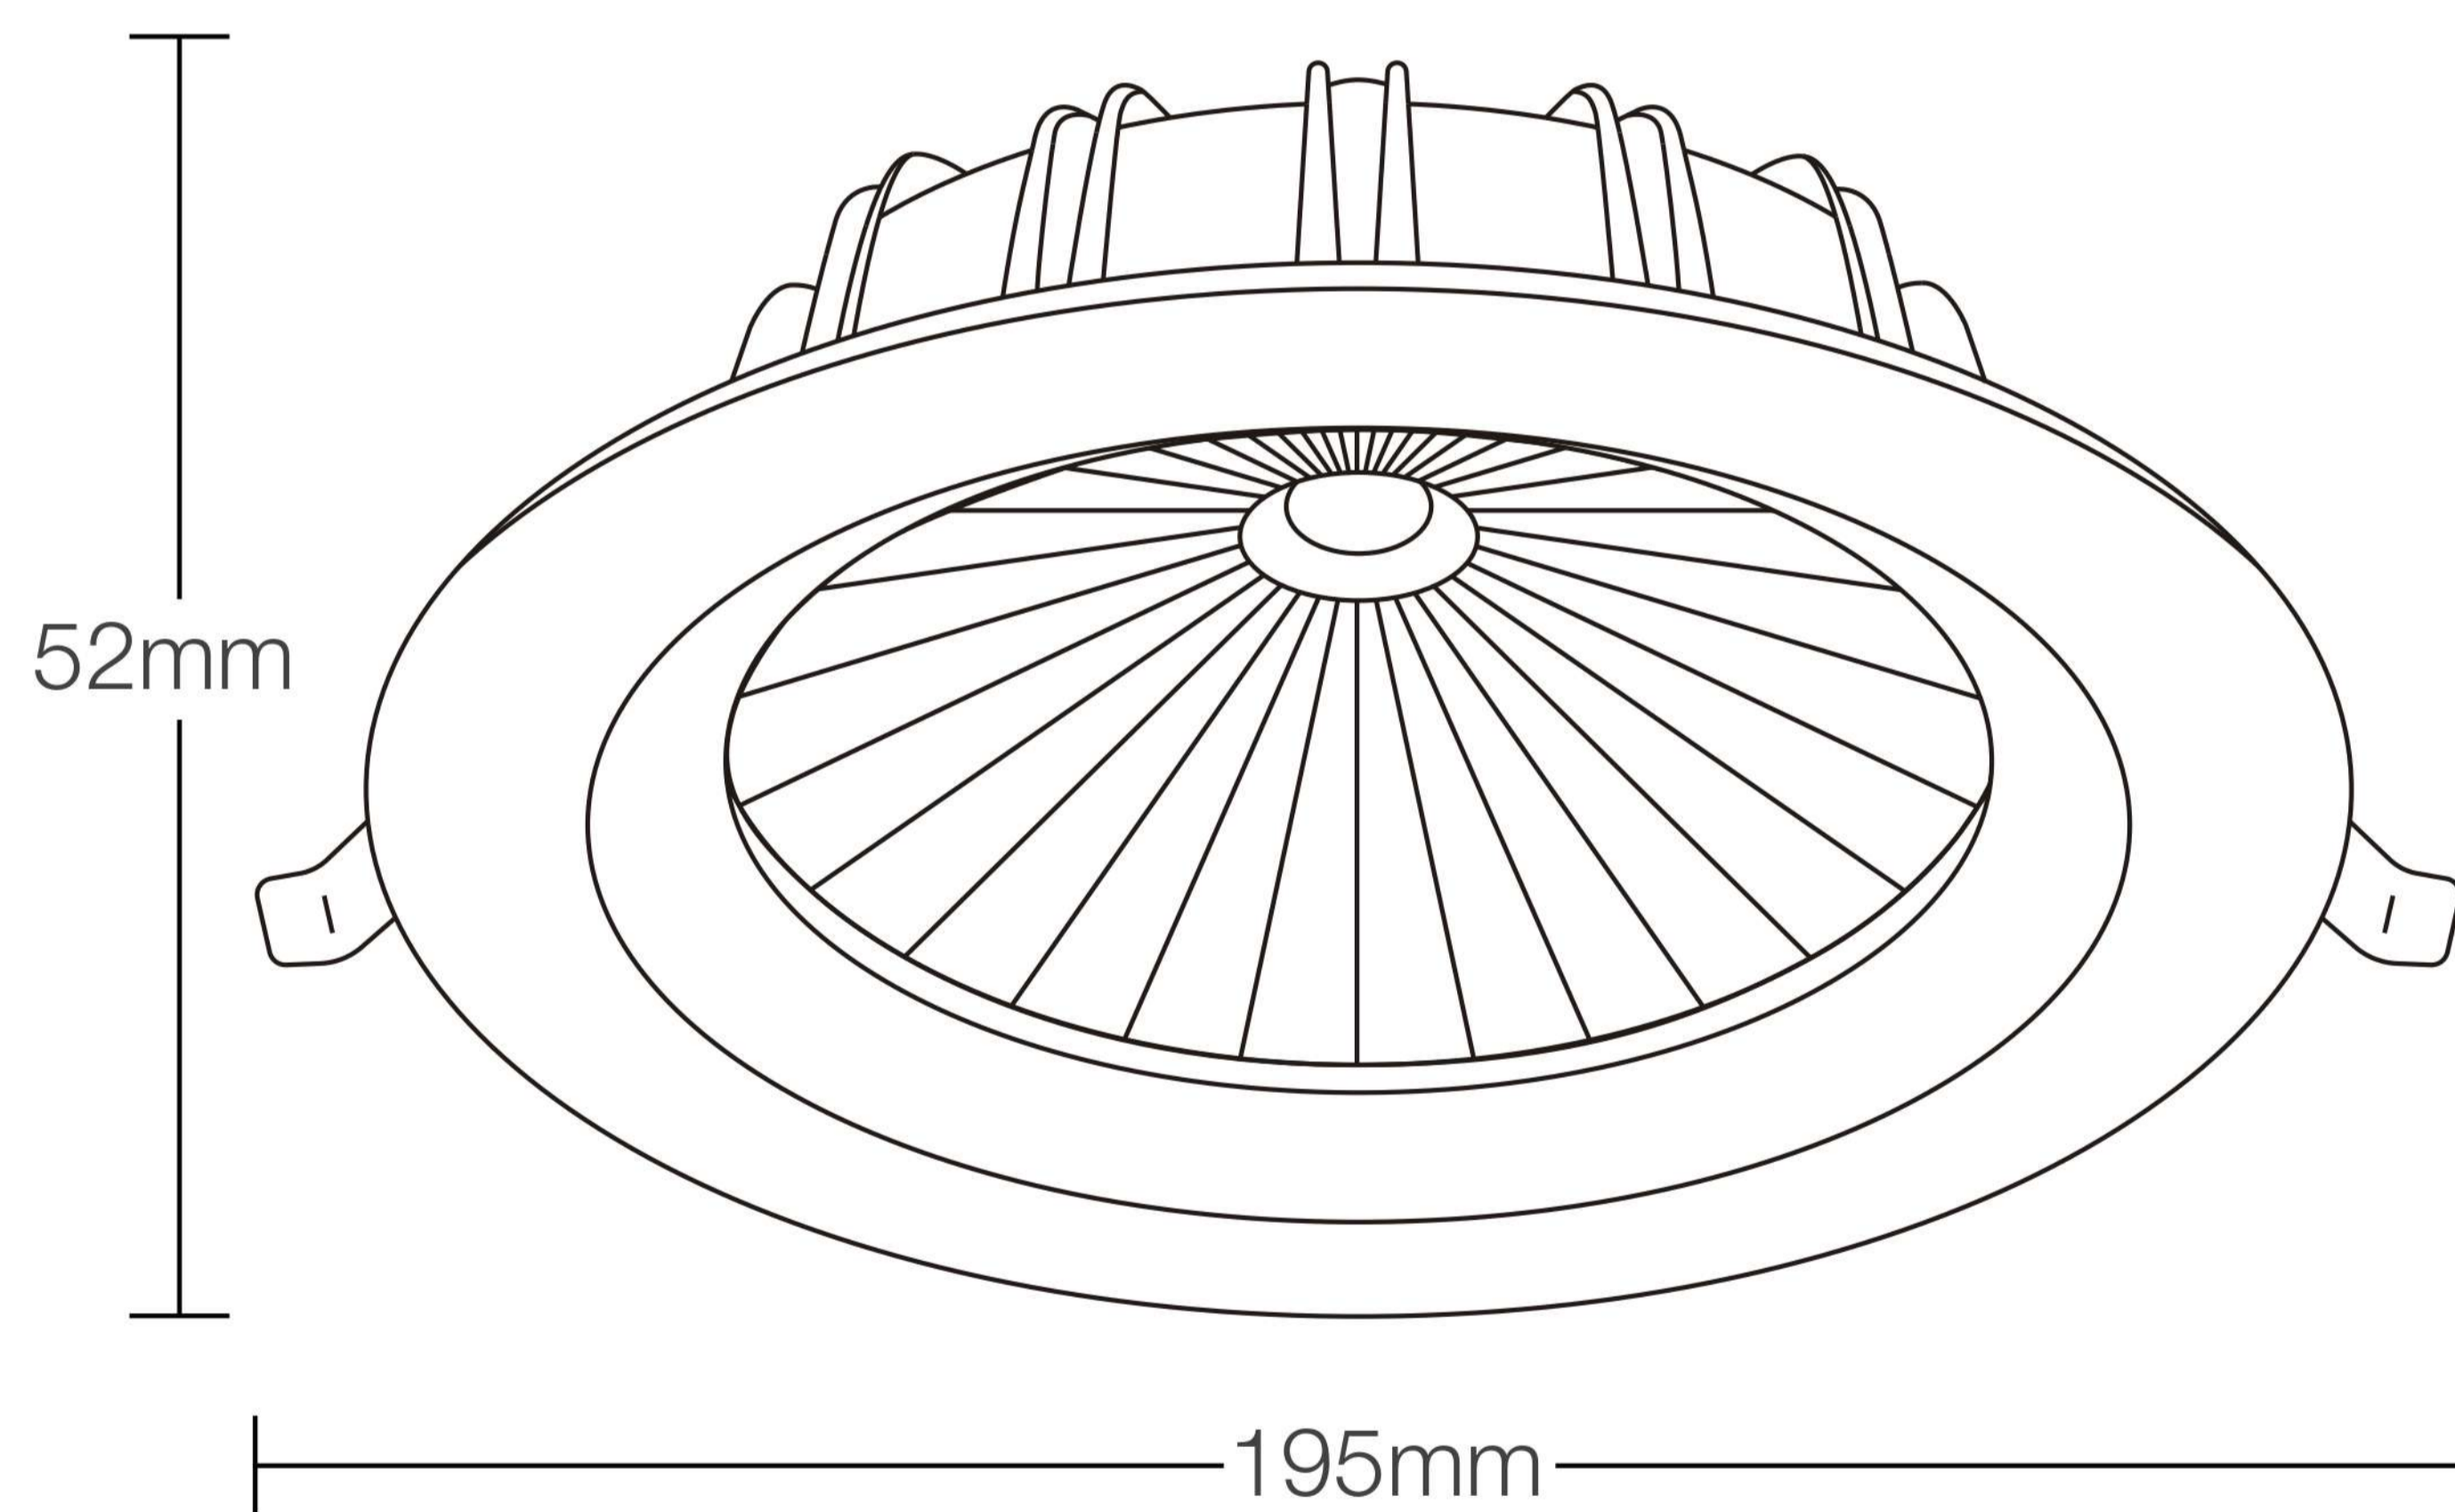

## Downlight Empotrable LED

Modelo: **K070316**

Diseño Moderno  
Minimalista

Mejora la iluminación  
de interiores

Todo lo que necesitas  
está incluido

Fácil instalación

Garantía Limitada contra  
daños de fabricación

# KRAUSS

Medidas: Largo 195 mm x Altura 52 mm

<b>Código de Producto</b>	K070316
<b>Serie</b>	RHEIN PRO
<b>Descripción</b>	Downlight Empotrable LED
<b>Potencia</b>	25w
<b>Tamaño</b>	195 x 52 mm
<b>Cut Out</b>	170mm
<b>Temperatura Luz</b>	6000K
<b>Tipo de instalación</b>	Empotrable
<b>CRI</b>	80
<b>Lumenes</b>	2125
<b>Angulo</b>	60°
<b>Volataje</b>	220-240v