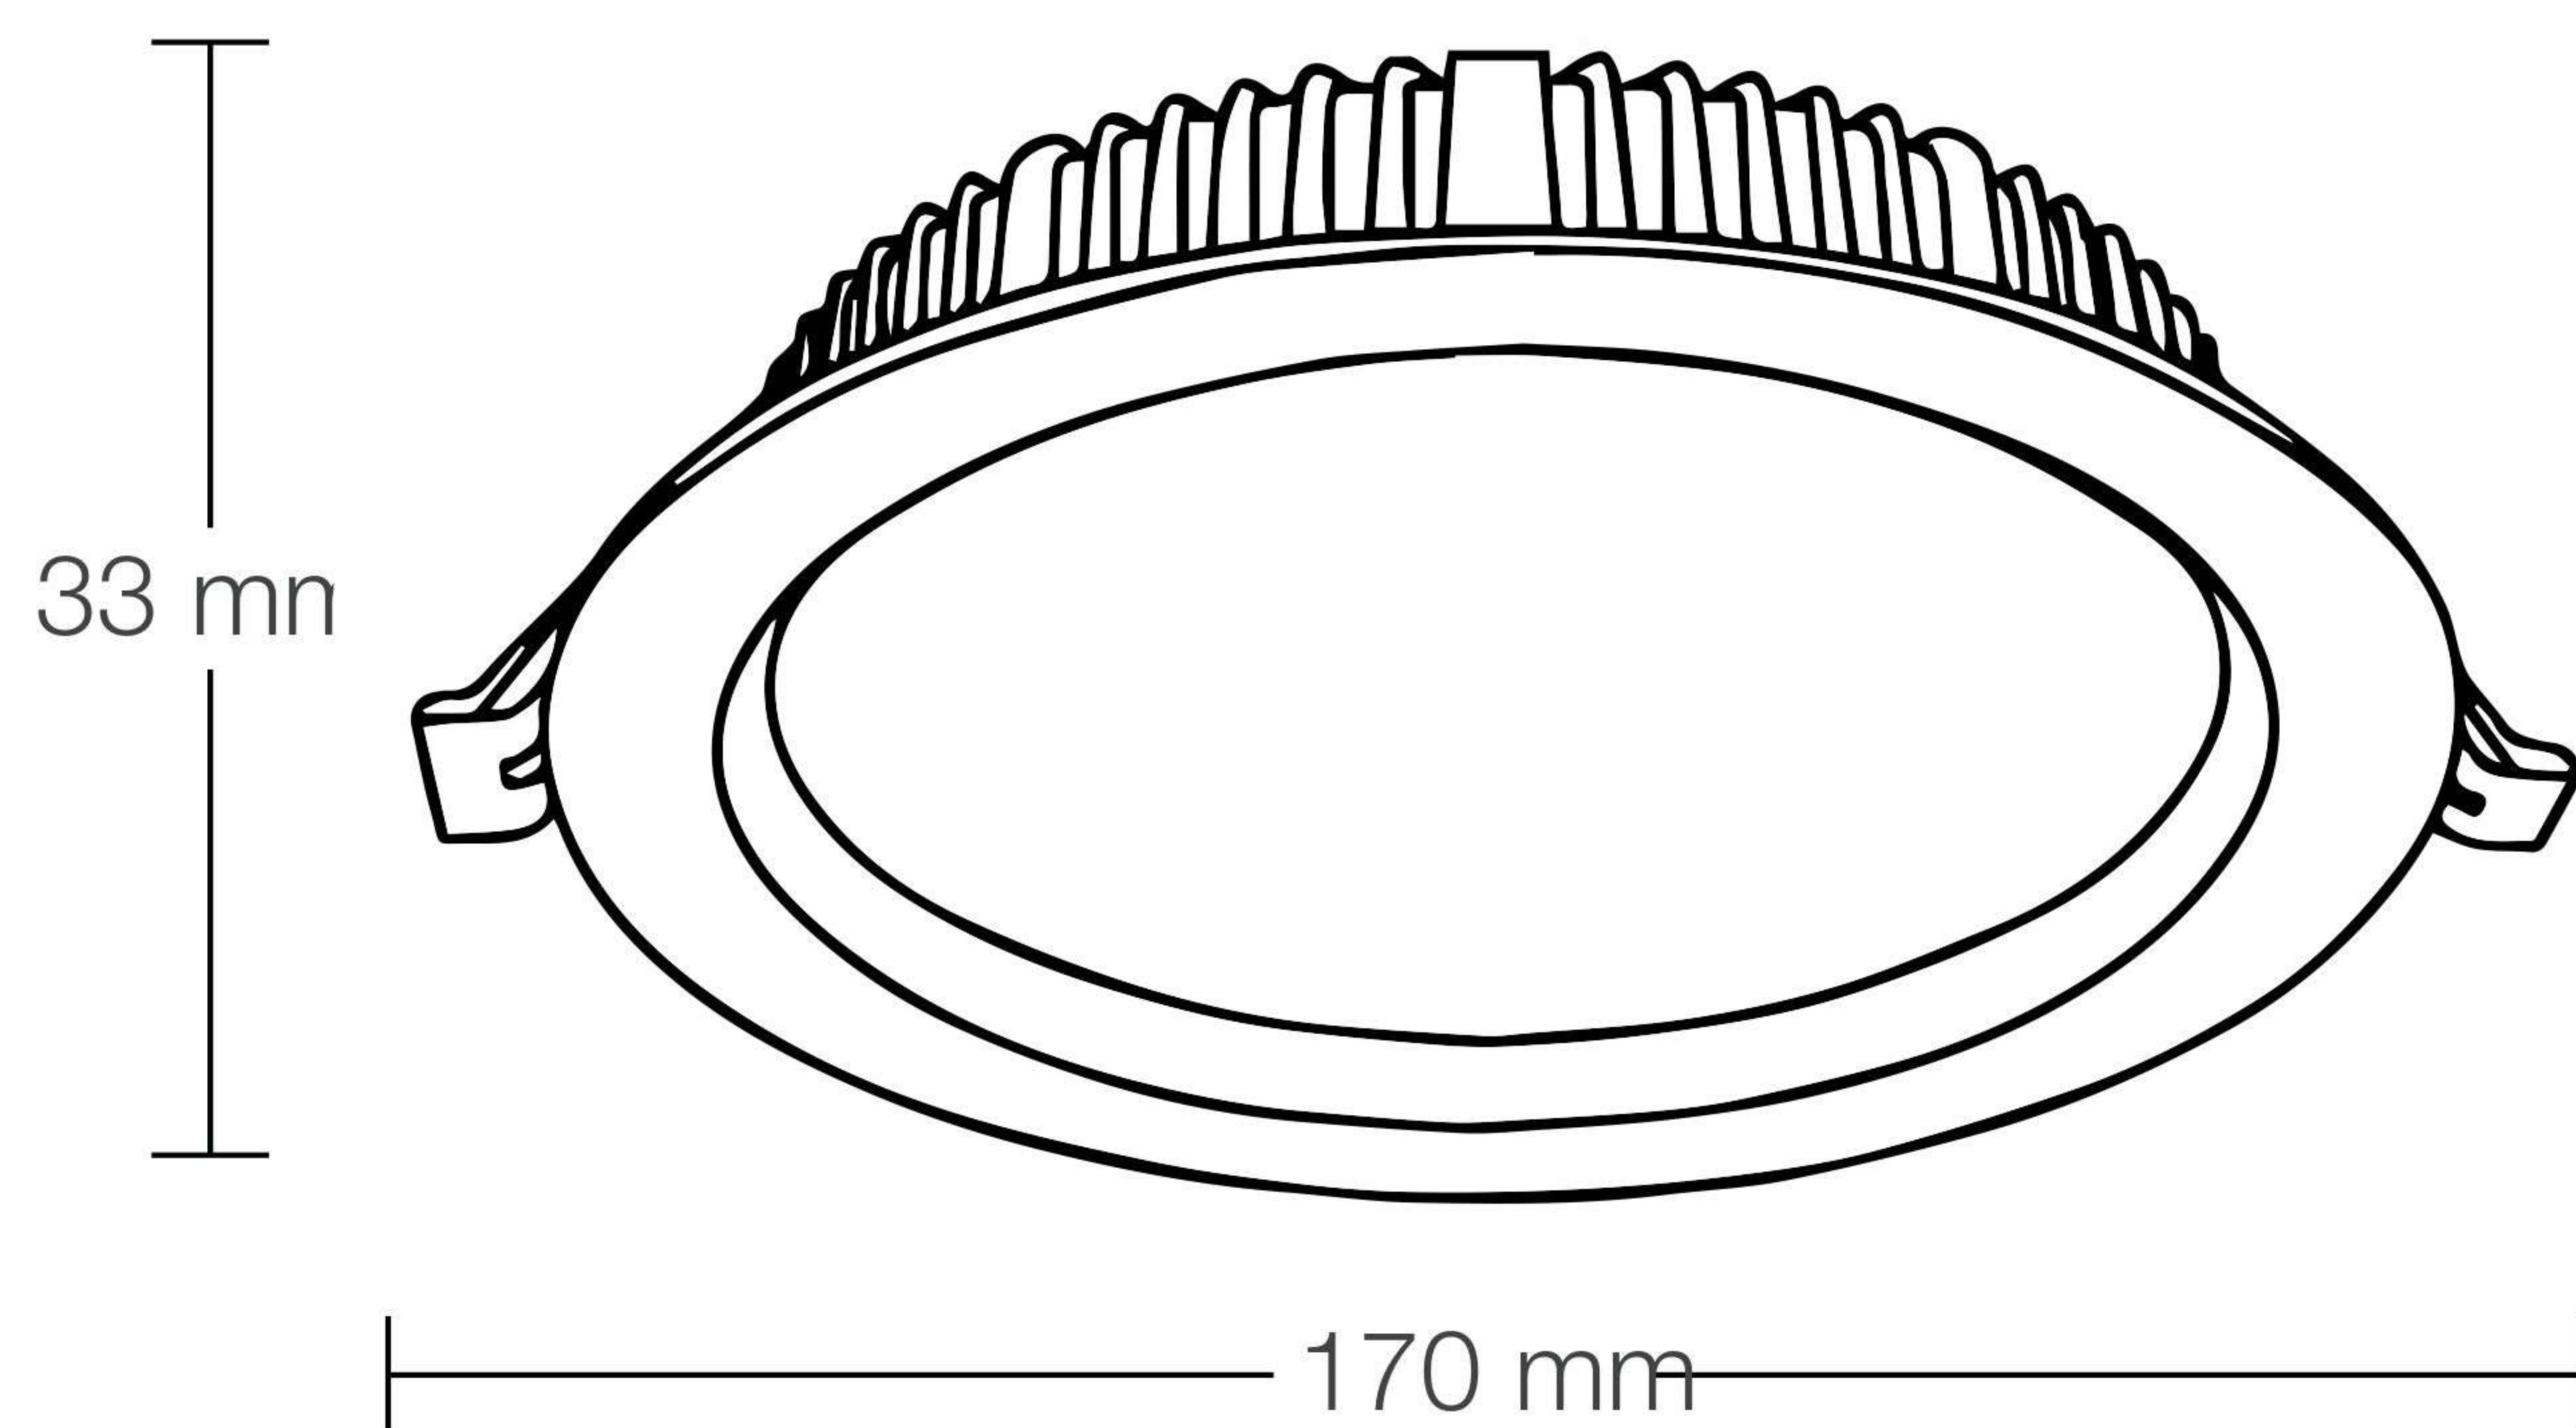

KRAUSS

Downlight Empotrable LED

Modelo: **K080113**

Diseño Moderno
Minimalista

Mejora la iluminación
de interiores

Todo lo que necesitas
está incluido

Fácil instalación

Garantía Limitada contra
daños de fabricación

Downlight Empotrable LED

KRAUSS

Medidas: Largo 170 mm x Ancho 140 mm x Altura 33 mm

Código de Producto	K080113
Serie	NL20
Descripción	Downlight Empotrable LED
Potencia	24w
Tamaño	170 x 33 mm
Cut Out	140mm
Temperatura Luz	3000K
Tipo de instalación	Empotrable
CRI	80
Lumenes	2040
Angulo	90°
Volataje	220-240v