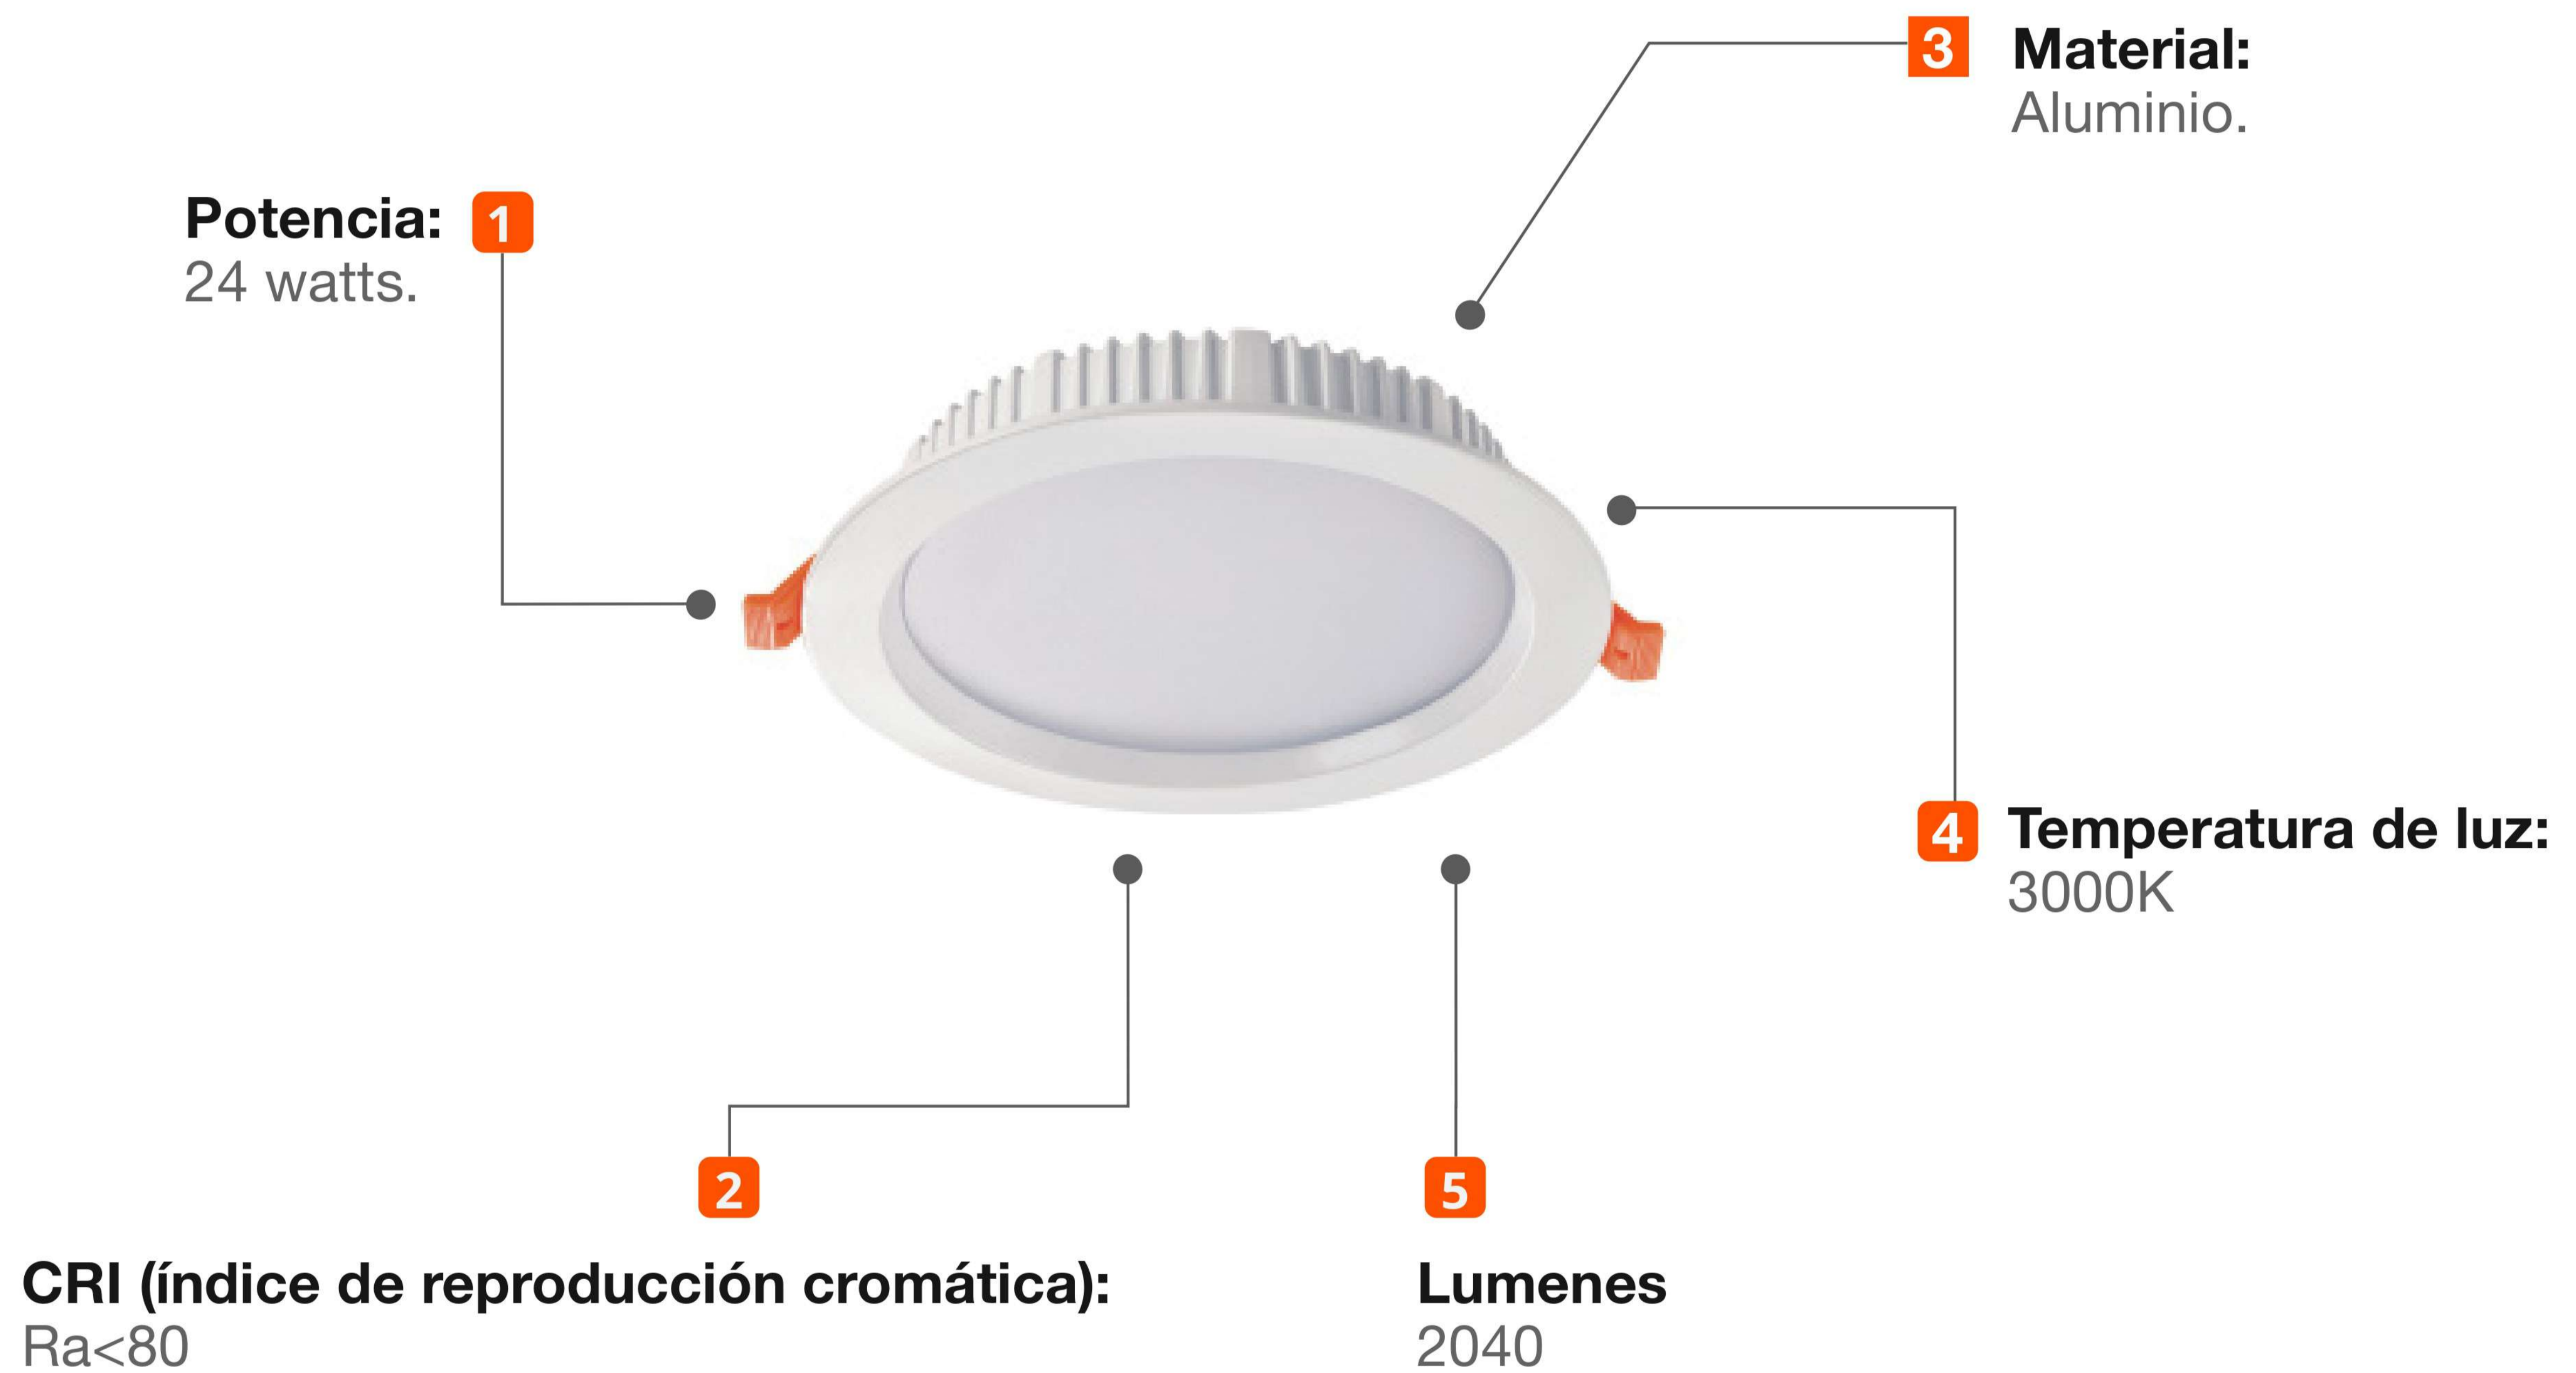

KRAUSS

Downlight Empotrable LED

Modelo: **K080113**

Diseño Moderno
Minimalista

Mejora la iluminación
de interiores

Todo lo que necesitas
está incluido

Fácil instalación

Garantía Limitada contra
daños de fabricación

Downlight Empotrable LED

KRAUSS

Medidas: Largo 170 mm x Ancho 140 mm x Altura 33 mm

Código de Producto	K080113
Serie	NL20
Descripción	Downlight Empotrable LED
Potencia	24w
Tamaño	170 x 33 mm
Cut Out	140mm
Temperatura Luz	3000K
Tipo de instalación	Empotrable
CRI	80
Lumenes	2040
Angulo	90°
Volataje	220-240v