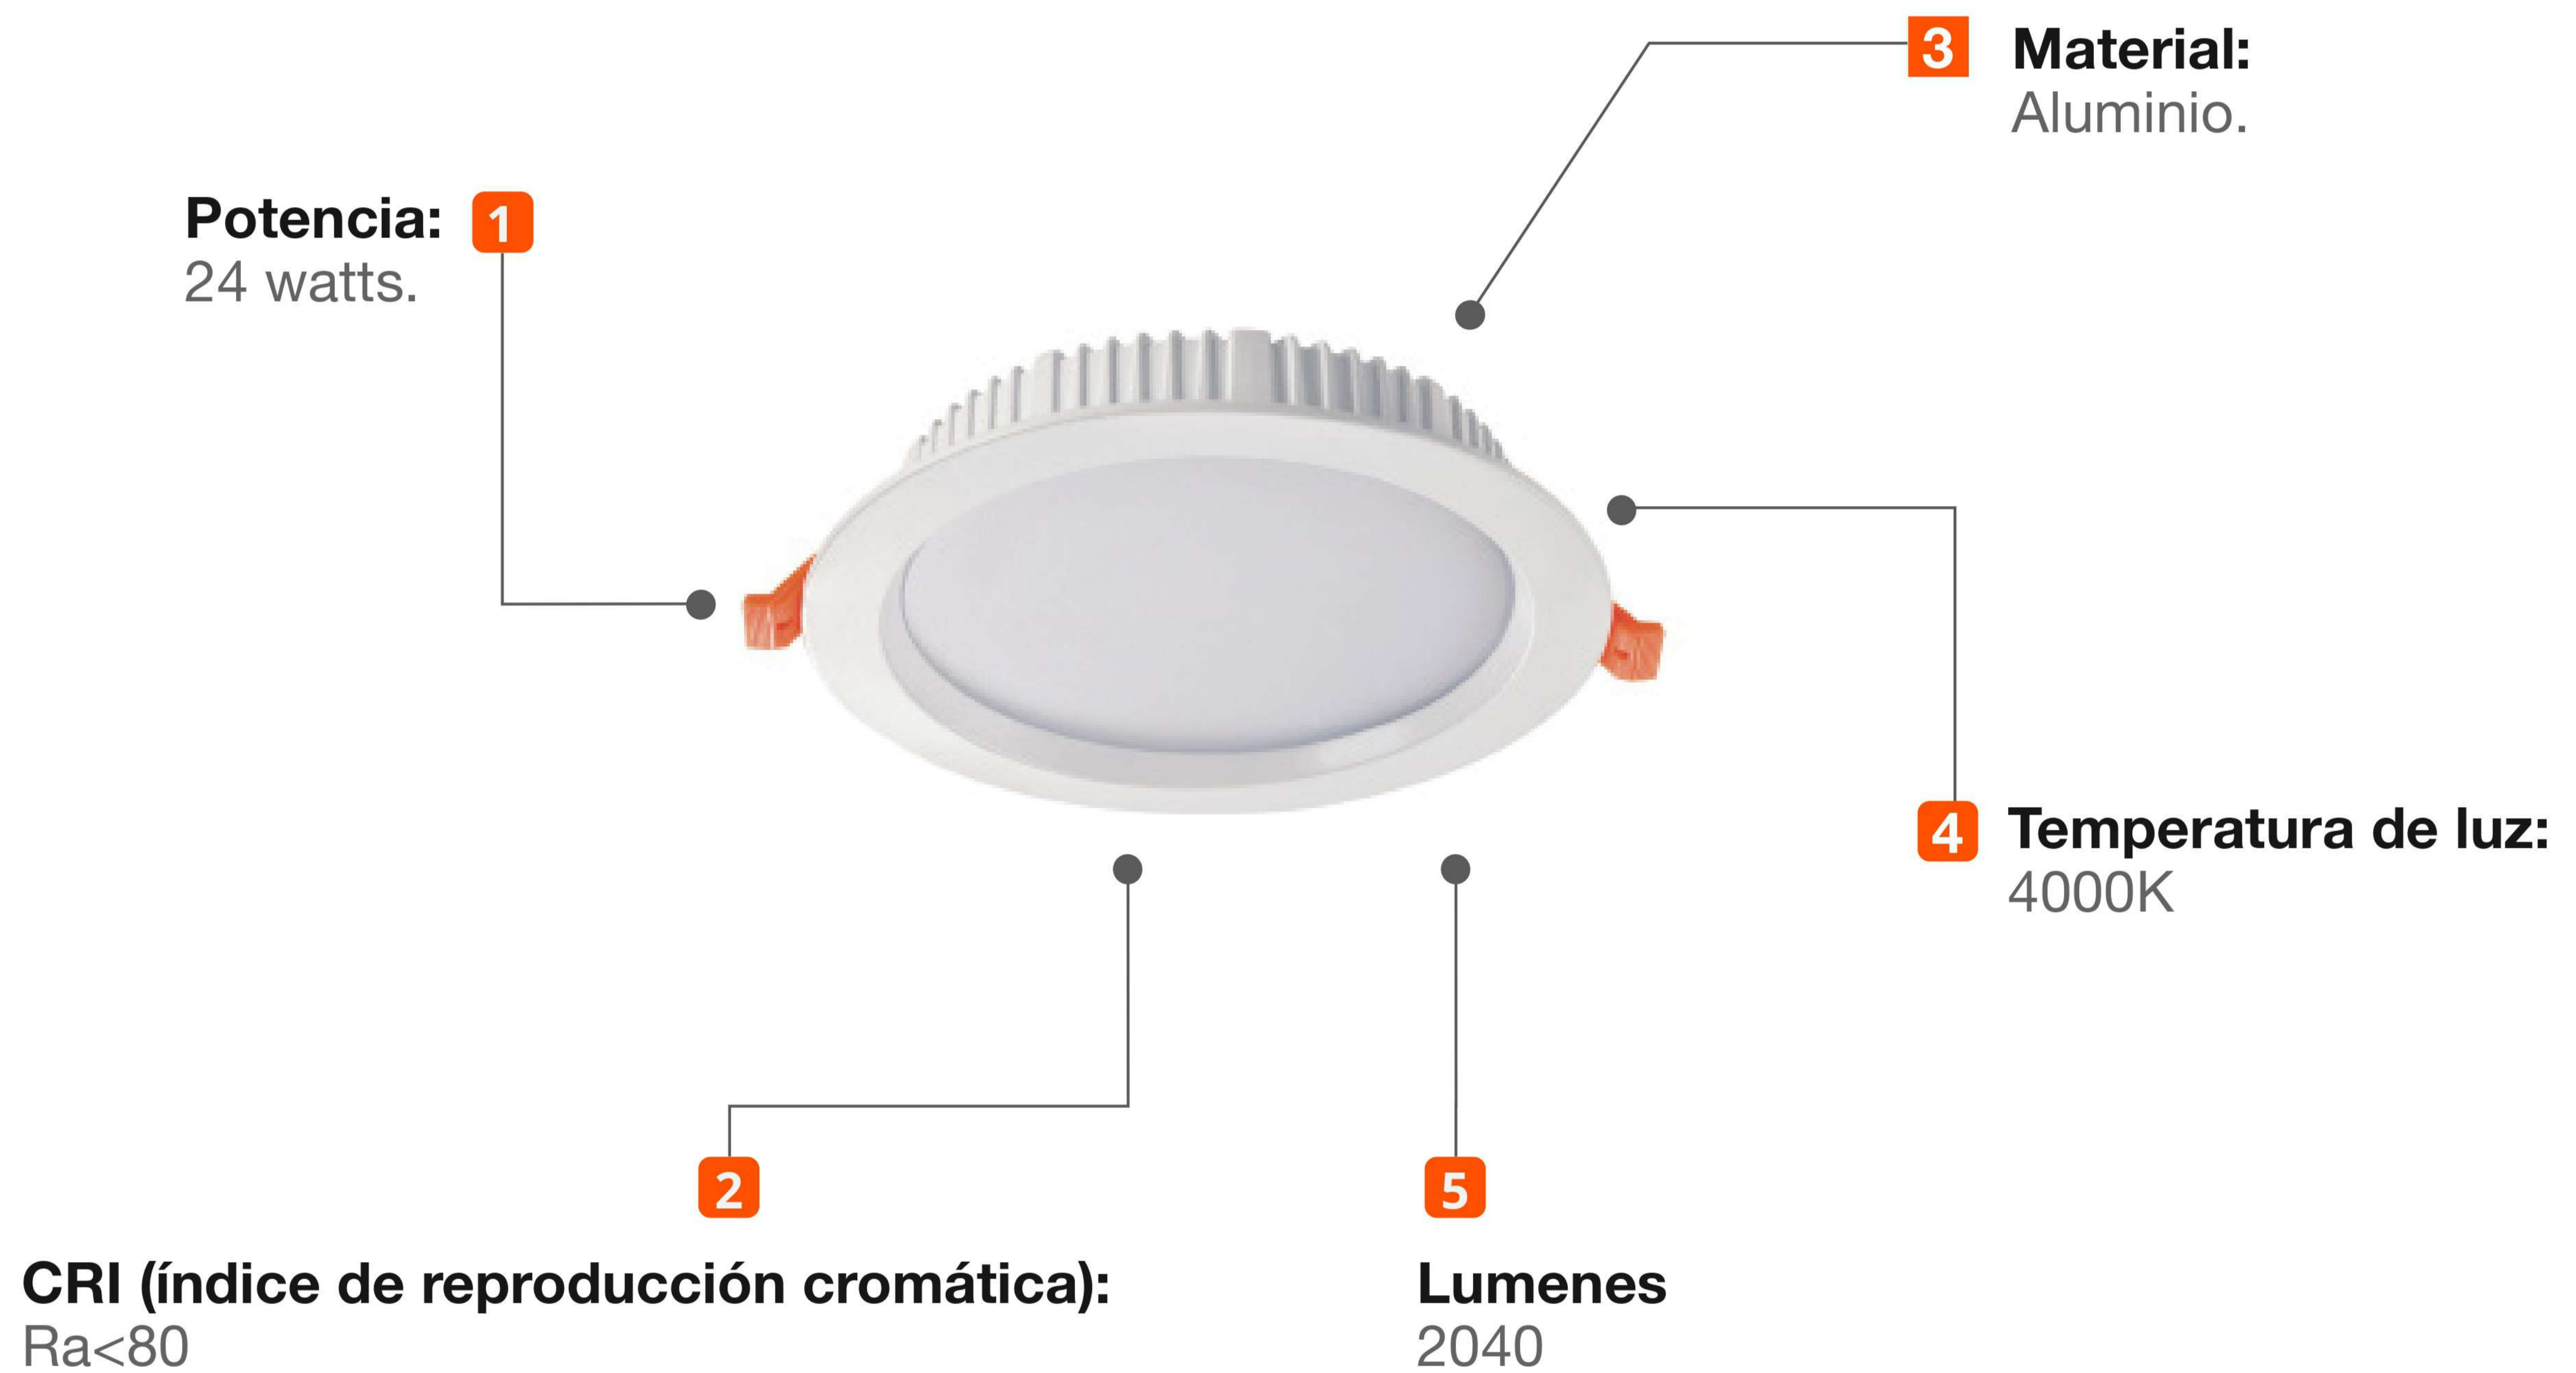

## Downlight Empotrable LED

Modelo: **K080114**

Diseño Moderno  
Minimalista

Mejora la iluminación  
de interiores

Todo lo que necesitas  
está incluido

Fácil instalación

Garantía Limitada contra  
daños de fabricación

# Downlight Empotrable LED

# KRAUSS

Medidas: Largo 170 mm x Ancho 140 mm x Altura 33 mm

<b>Código de Producto</b>	K080114
<b>Serie</b>	NL20
<b>Descripción</b>	Downlight Empotrable LED
<b>Potencia</b>	24w
<b>Tamaño</b>	170 x 33 mm
<b>Cut Out</b>	140mm
<b>Temperatura Luz</b>	4000K
<b>Tipo de instalación</b>	Empotrable
<b>CRI</b>	80
<b>Lumenes</b>	2040
<b>Angulo</b>	90°
<b>Volataje</b>	220-240v