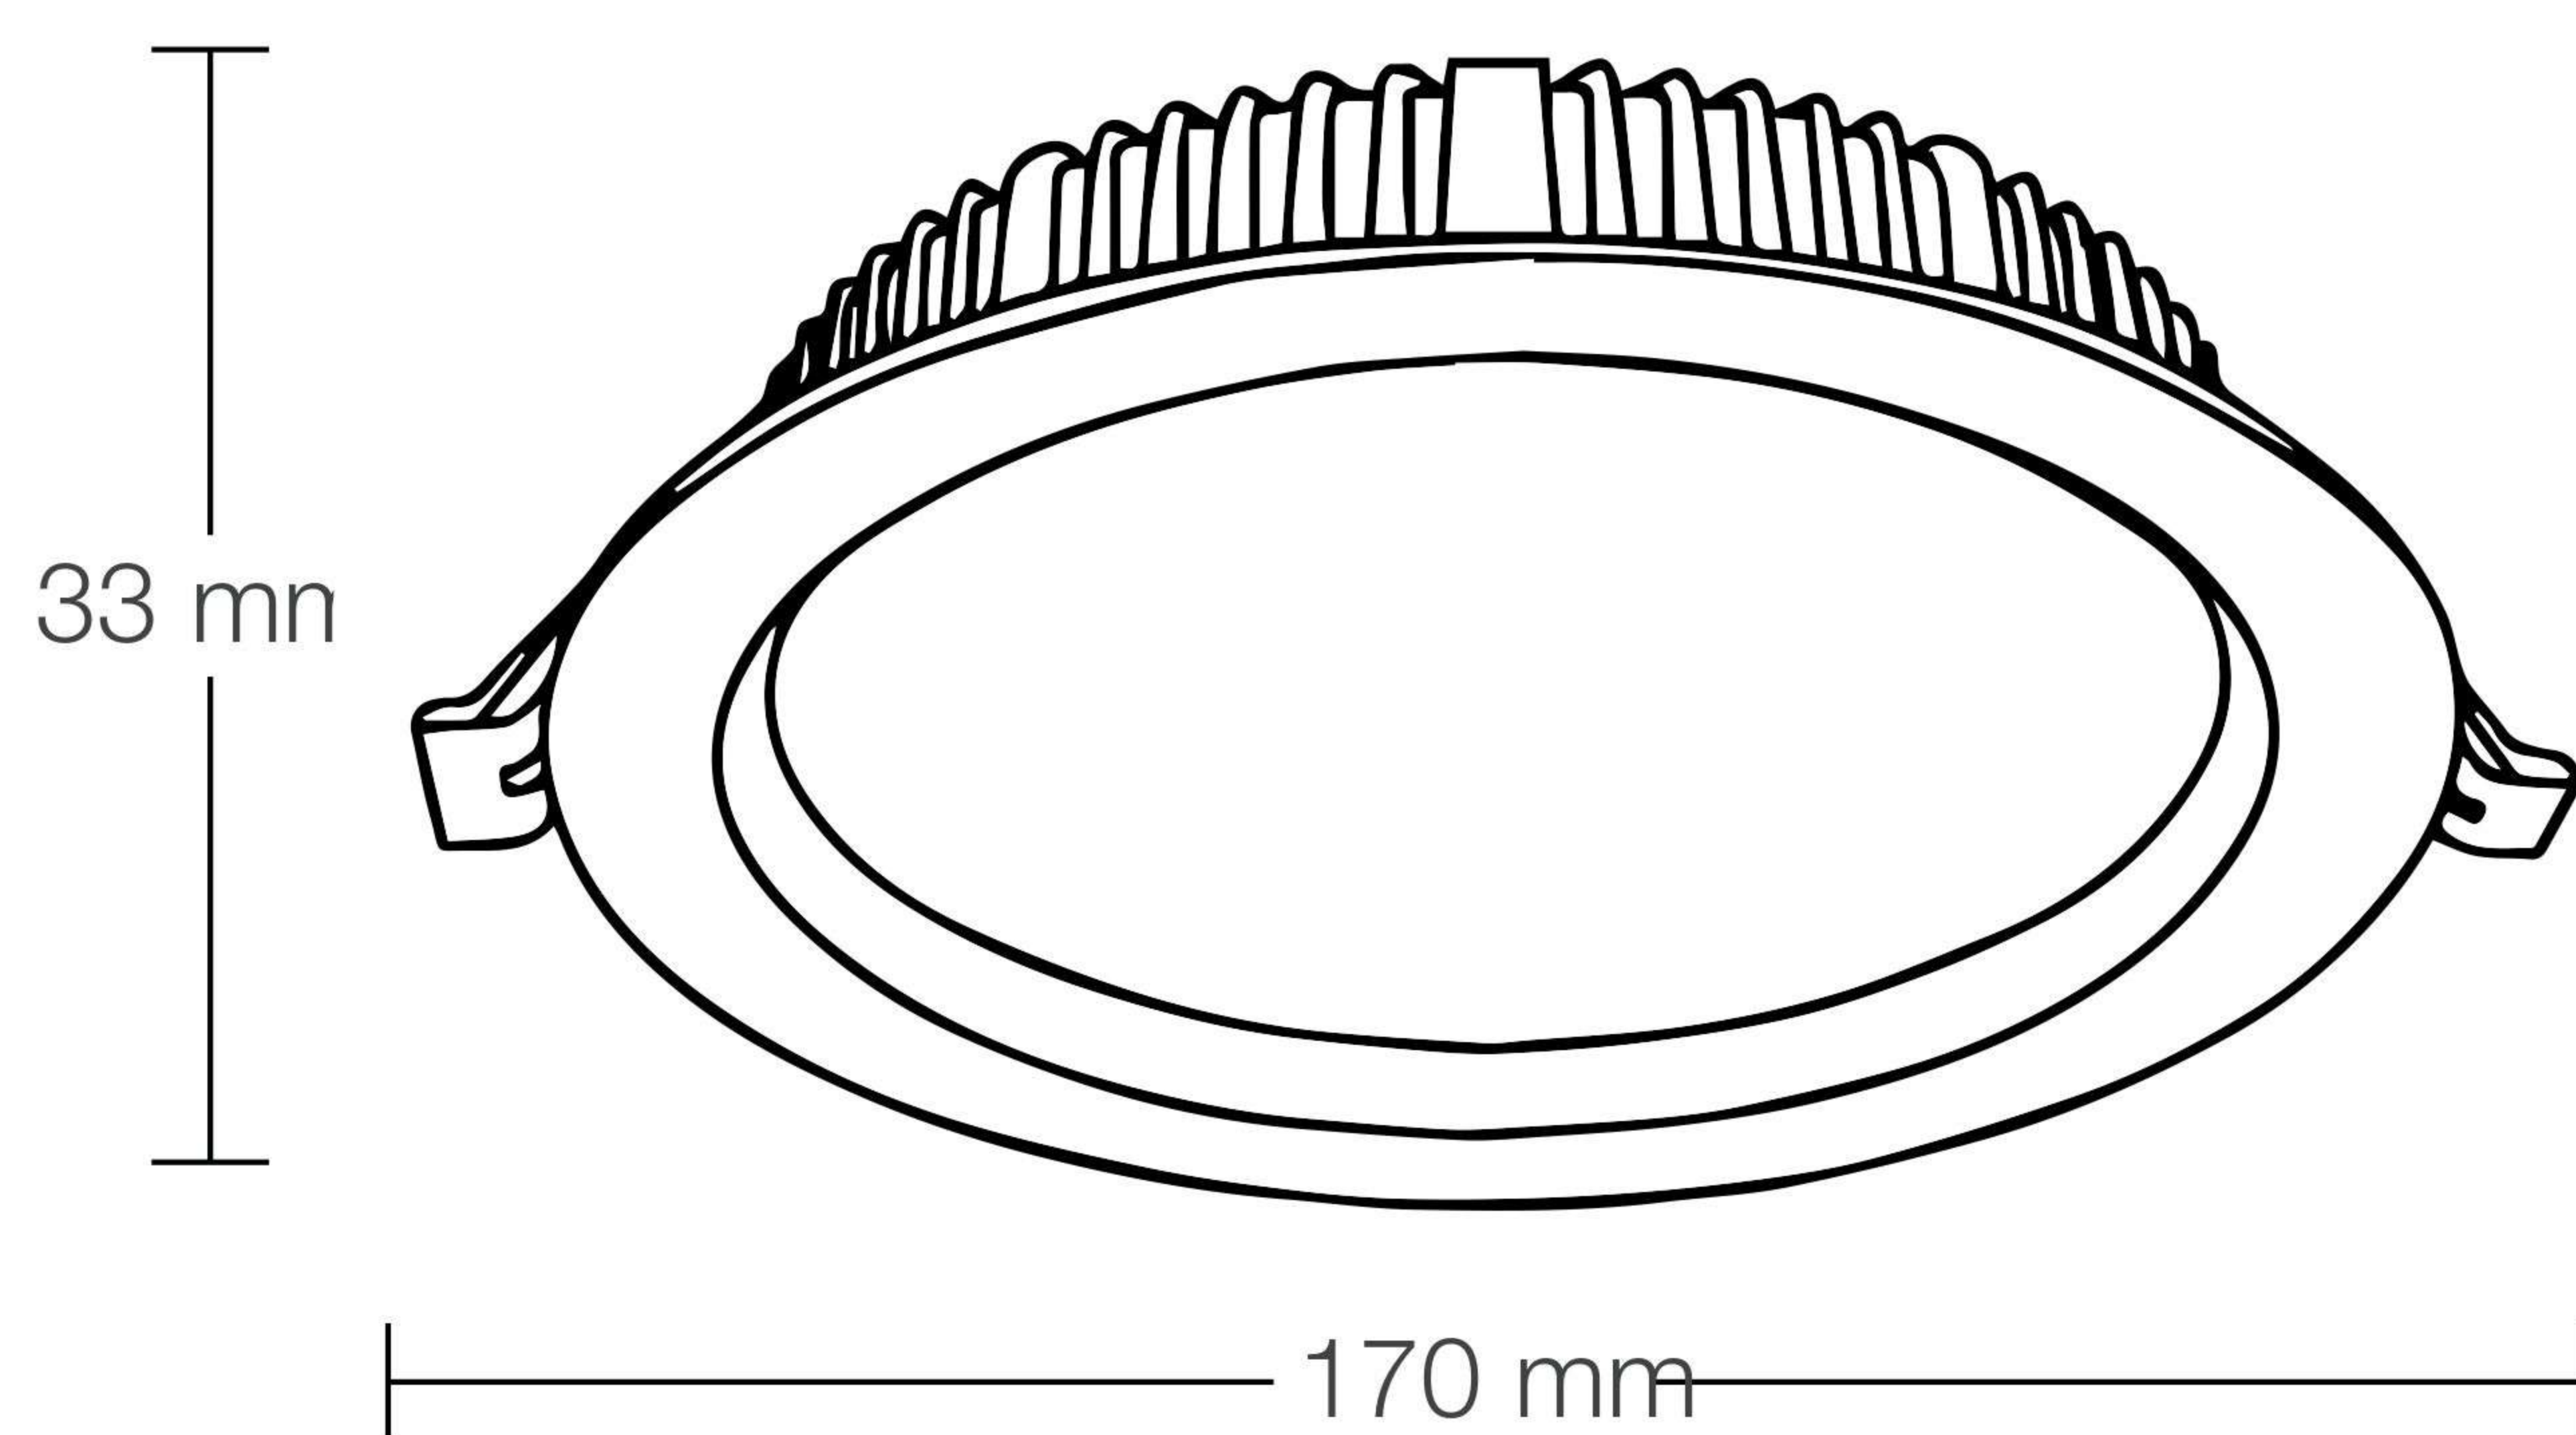

## Downlight Empotrable LED

Modelo: **K080114**

Diseño Moderno  
Minimalista

Mejora la iluminación  
de interiores

Todo lo que necesitas  
está incluido

Fácil instalación

Garantía Limitada contra  
daños de fabricación

# KRAUSS

Medidas: Largo 170 mm x Ancho 140 mm x Altura 33 mm

<b>Código de Producto</b>	K080114
<b>Serie</b>	NL20
<b>Descripción</b>	Downlight Empotrable LED
<b>Potencia</b>	24w
<b>Tamaño</b>	170 x 33 mm
<b>Cut Out</b>	140mm
<b>Temperatura Luz</b>	4000K
<b>Tipo de instalación</b>	Empotrable
<b>CRI</b>	80
<b>Lumenes</b>	2040
<b>Angulo</b>	90°
<b>Volataje</b>	220-240v