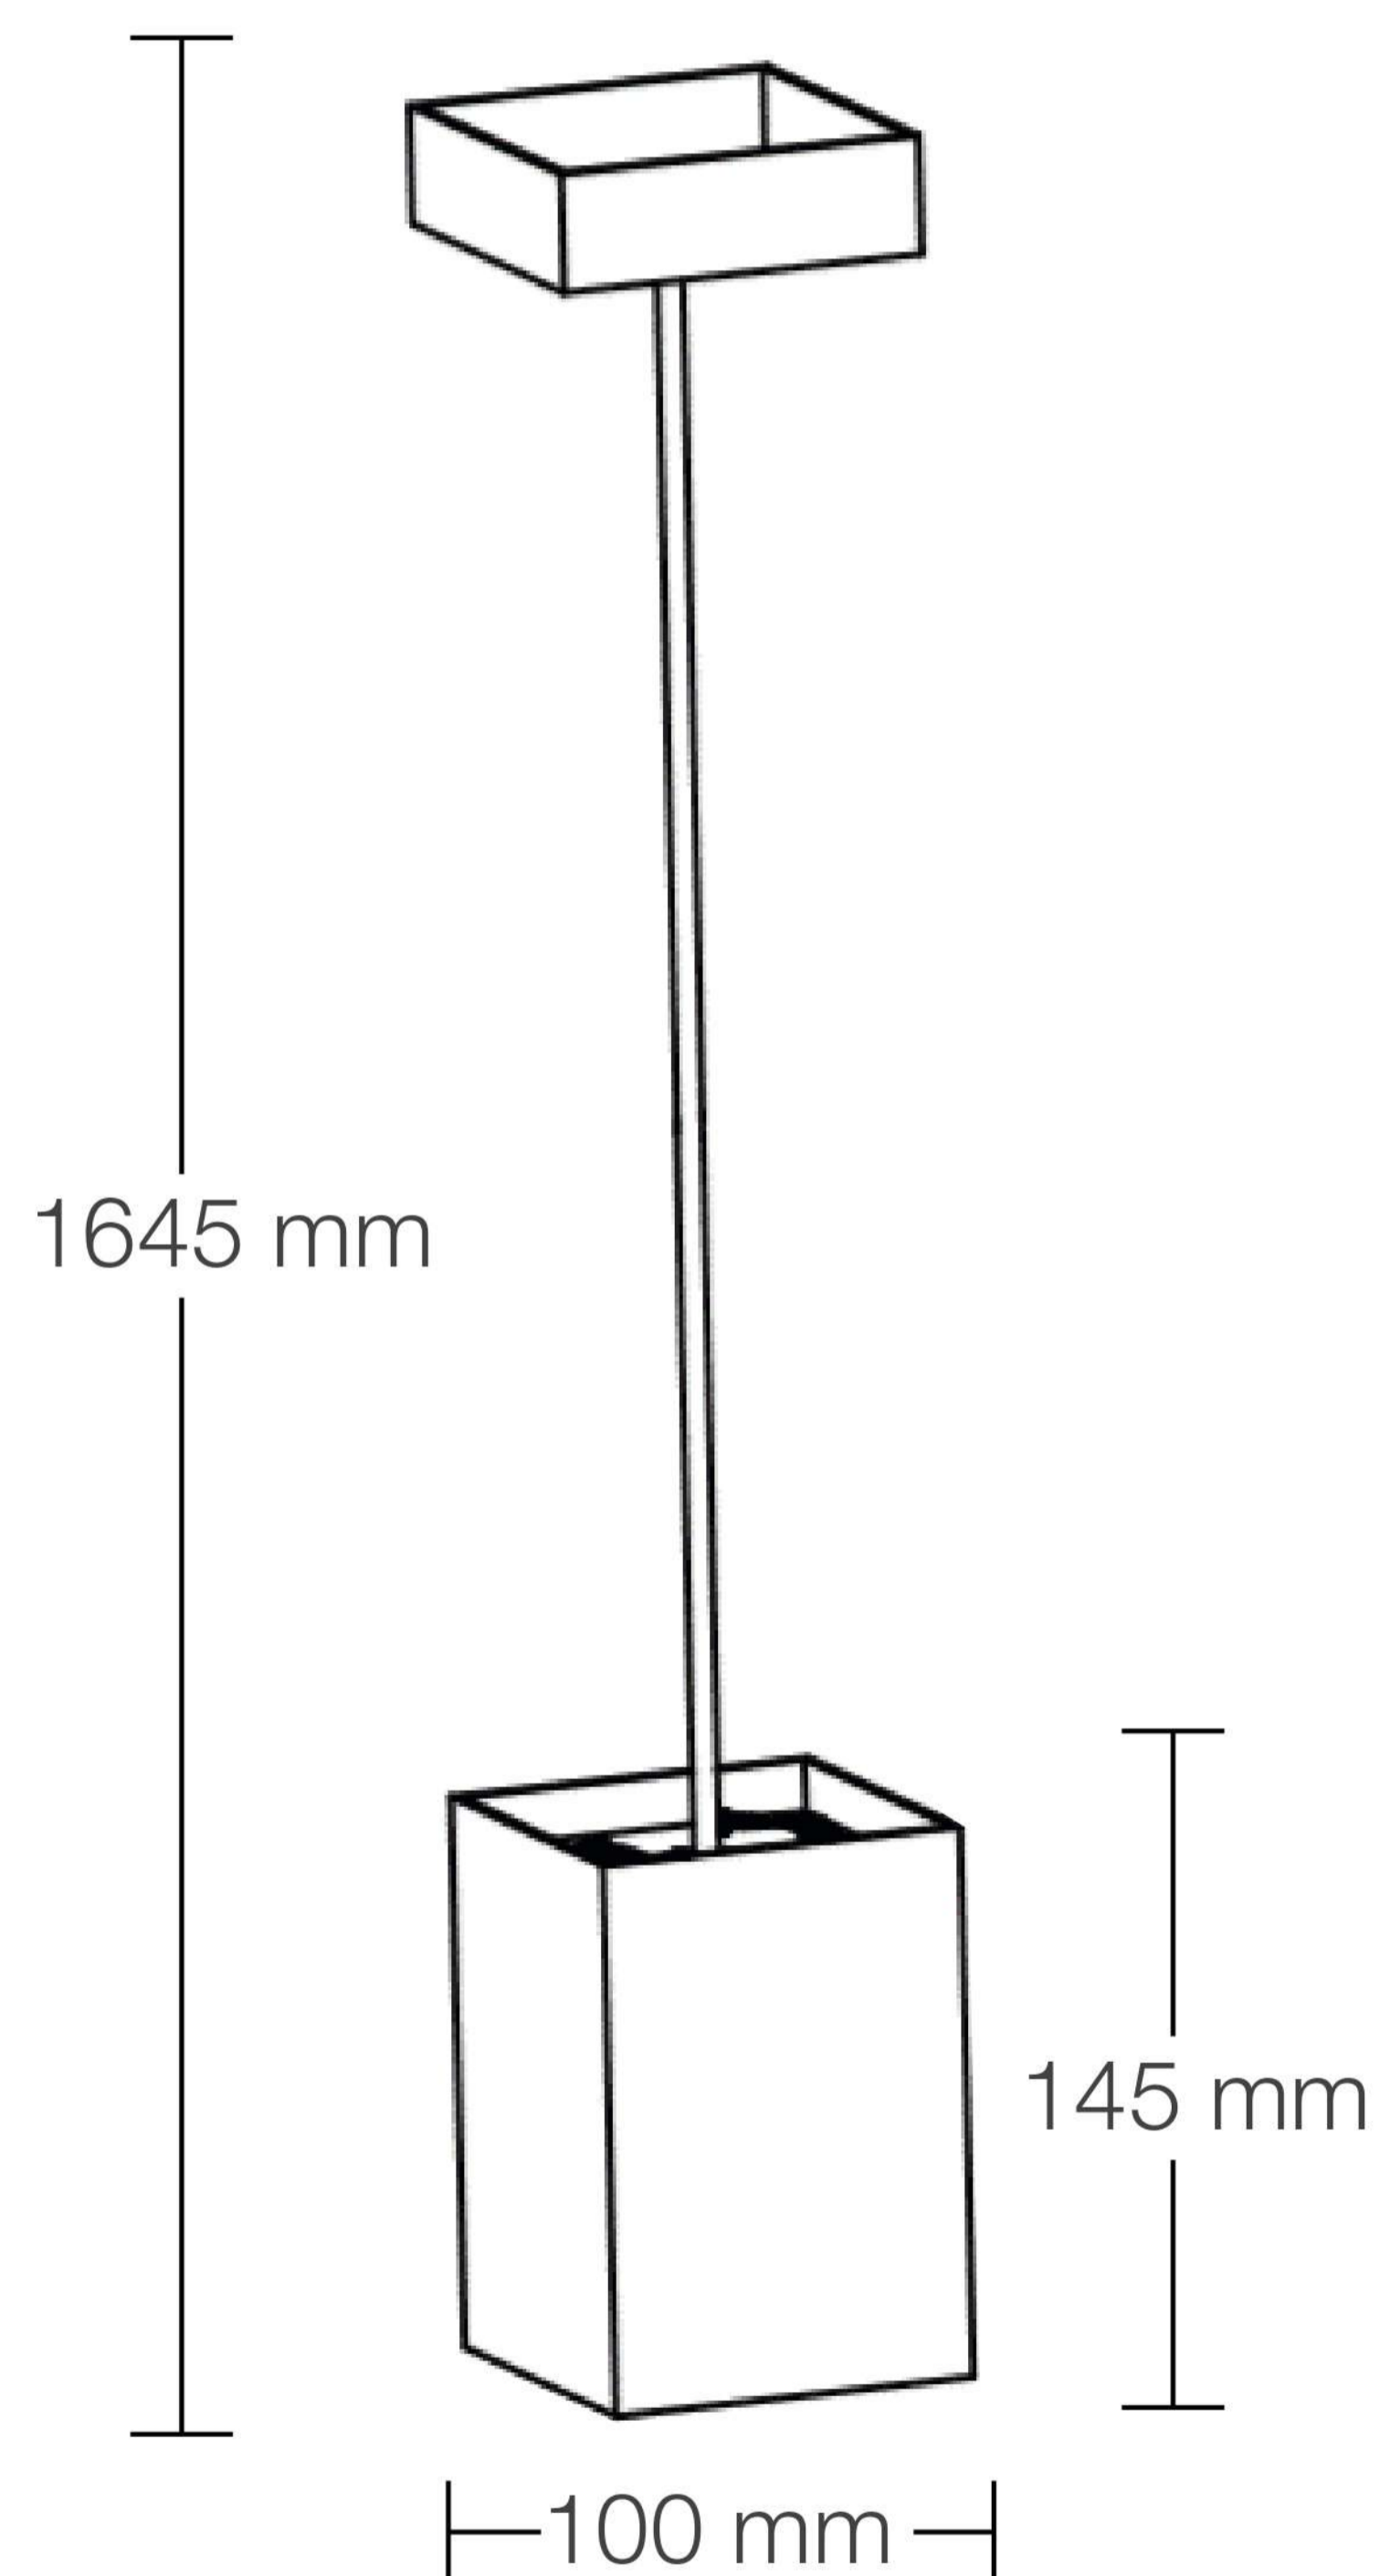

## Lampara Colgante

Modelo: **K100844**

Diseño Moderno  
Minimalista

Mejora la iluminación  
de interiores

Todo lo que necesitas  
está incluido

Fácil instalación

Garantía Limitada contra  
daños de fabricación

# KRAUSS

Medidas: Largo 145 mm x Ancho 100 mm x Altura 100 mm

<b>Código de Producto</b>	K100844
<b>Serie</b>	PLATZ
<b>Descripción</b>	Lampara Colgante
<b>Potencia</b>	20w
<b>Tamaño</b>	145 x 100 x 100 mm
<b>Temperatura Luz</b>	4000K
<b>Tipo de instalación</b>	Colgante adosable
<b>CRI</b>	90
<b>Lumenes</b>	1600
<b>Angulo</b>	45°
<b>Volataje</b>	220-240v