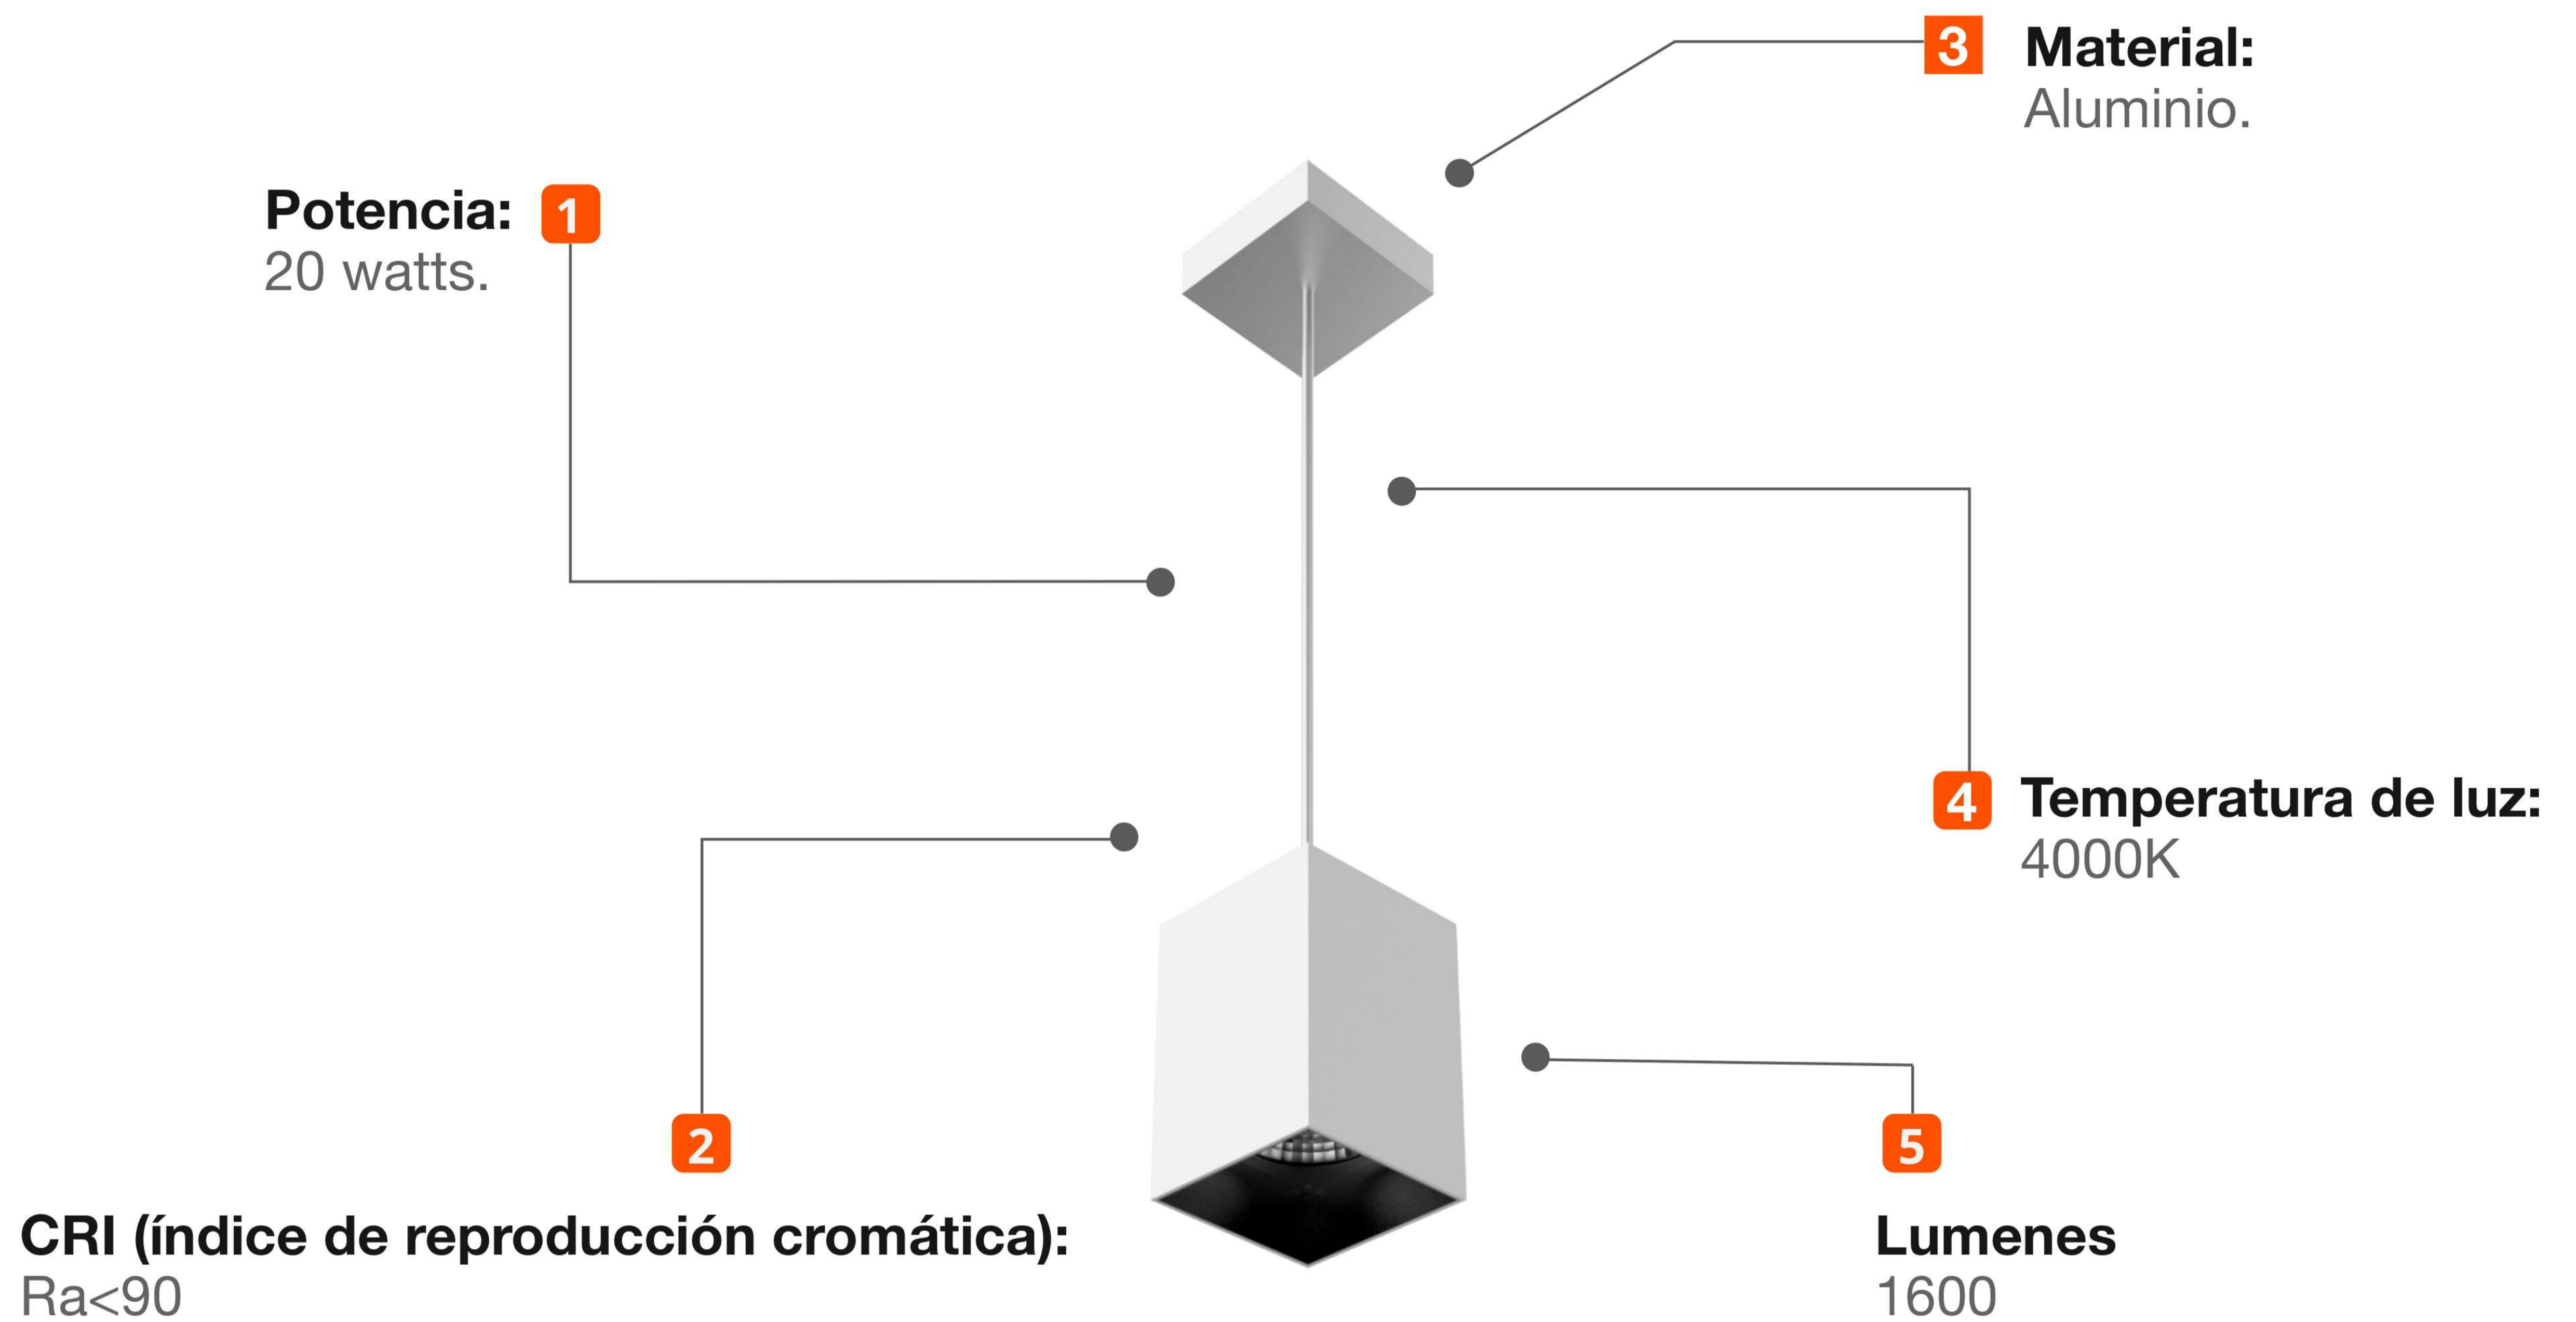

## Lampara Colgante

Modelo: **K100844**

Diseño Moderno  
Minimalista

Mejora la iluminación  
de interiores

Todo lo que necesitas  
está incluido

Fácil instalación

Garantía Limitada contra  
daños de fabricación

# KRAUSS

Medidas: Largo 145 mm x Ancho 100 mm x Altura 100 mm

<b>Código de Producto</b>	K100844
<b>Serie</b>	PLATZ
<b>Descripción</b>	Lampara Colgante
<b>Potencia</b>	20w
<b>Tamaño</b>	145 x 100 x 100 mm
<b>Temperatura Luz</b>	4000K
<b>Tipo de instalación</b>	Colgante adosable
<b>CRI</b>	90
<b>Lumenes</b>	1600
<b>Angulo</b>	45°
<b>Volataje</b>	220-240v