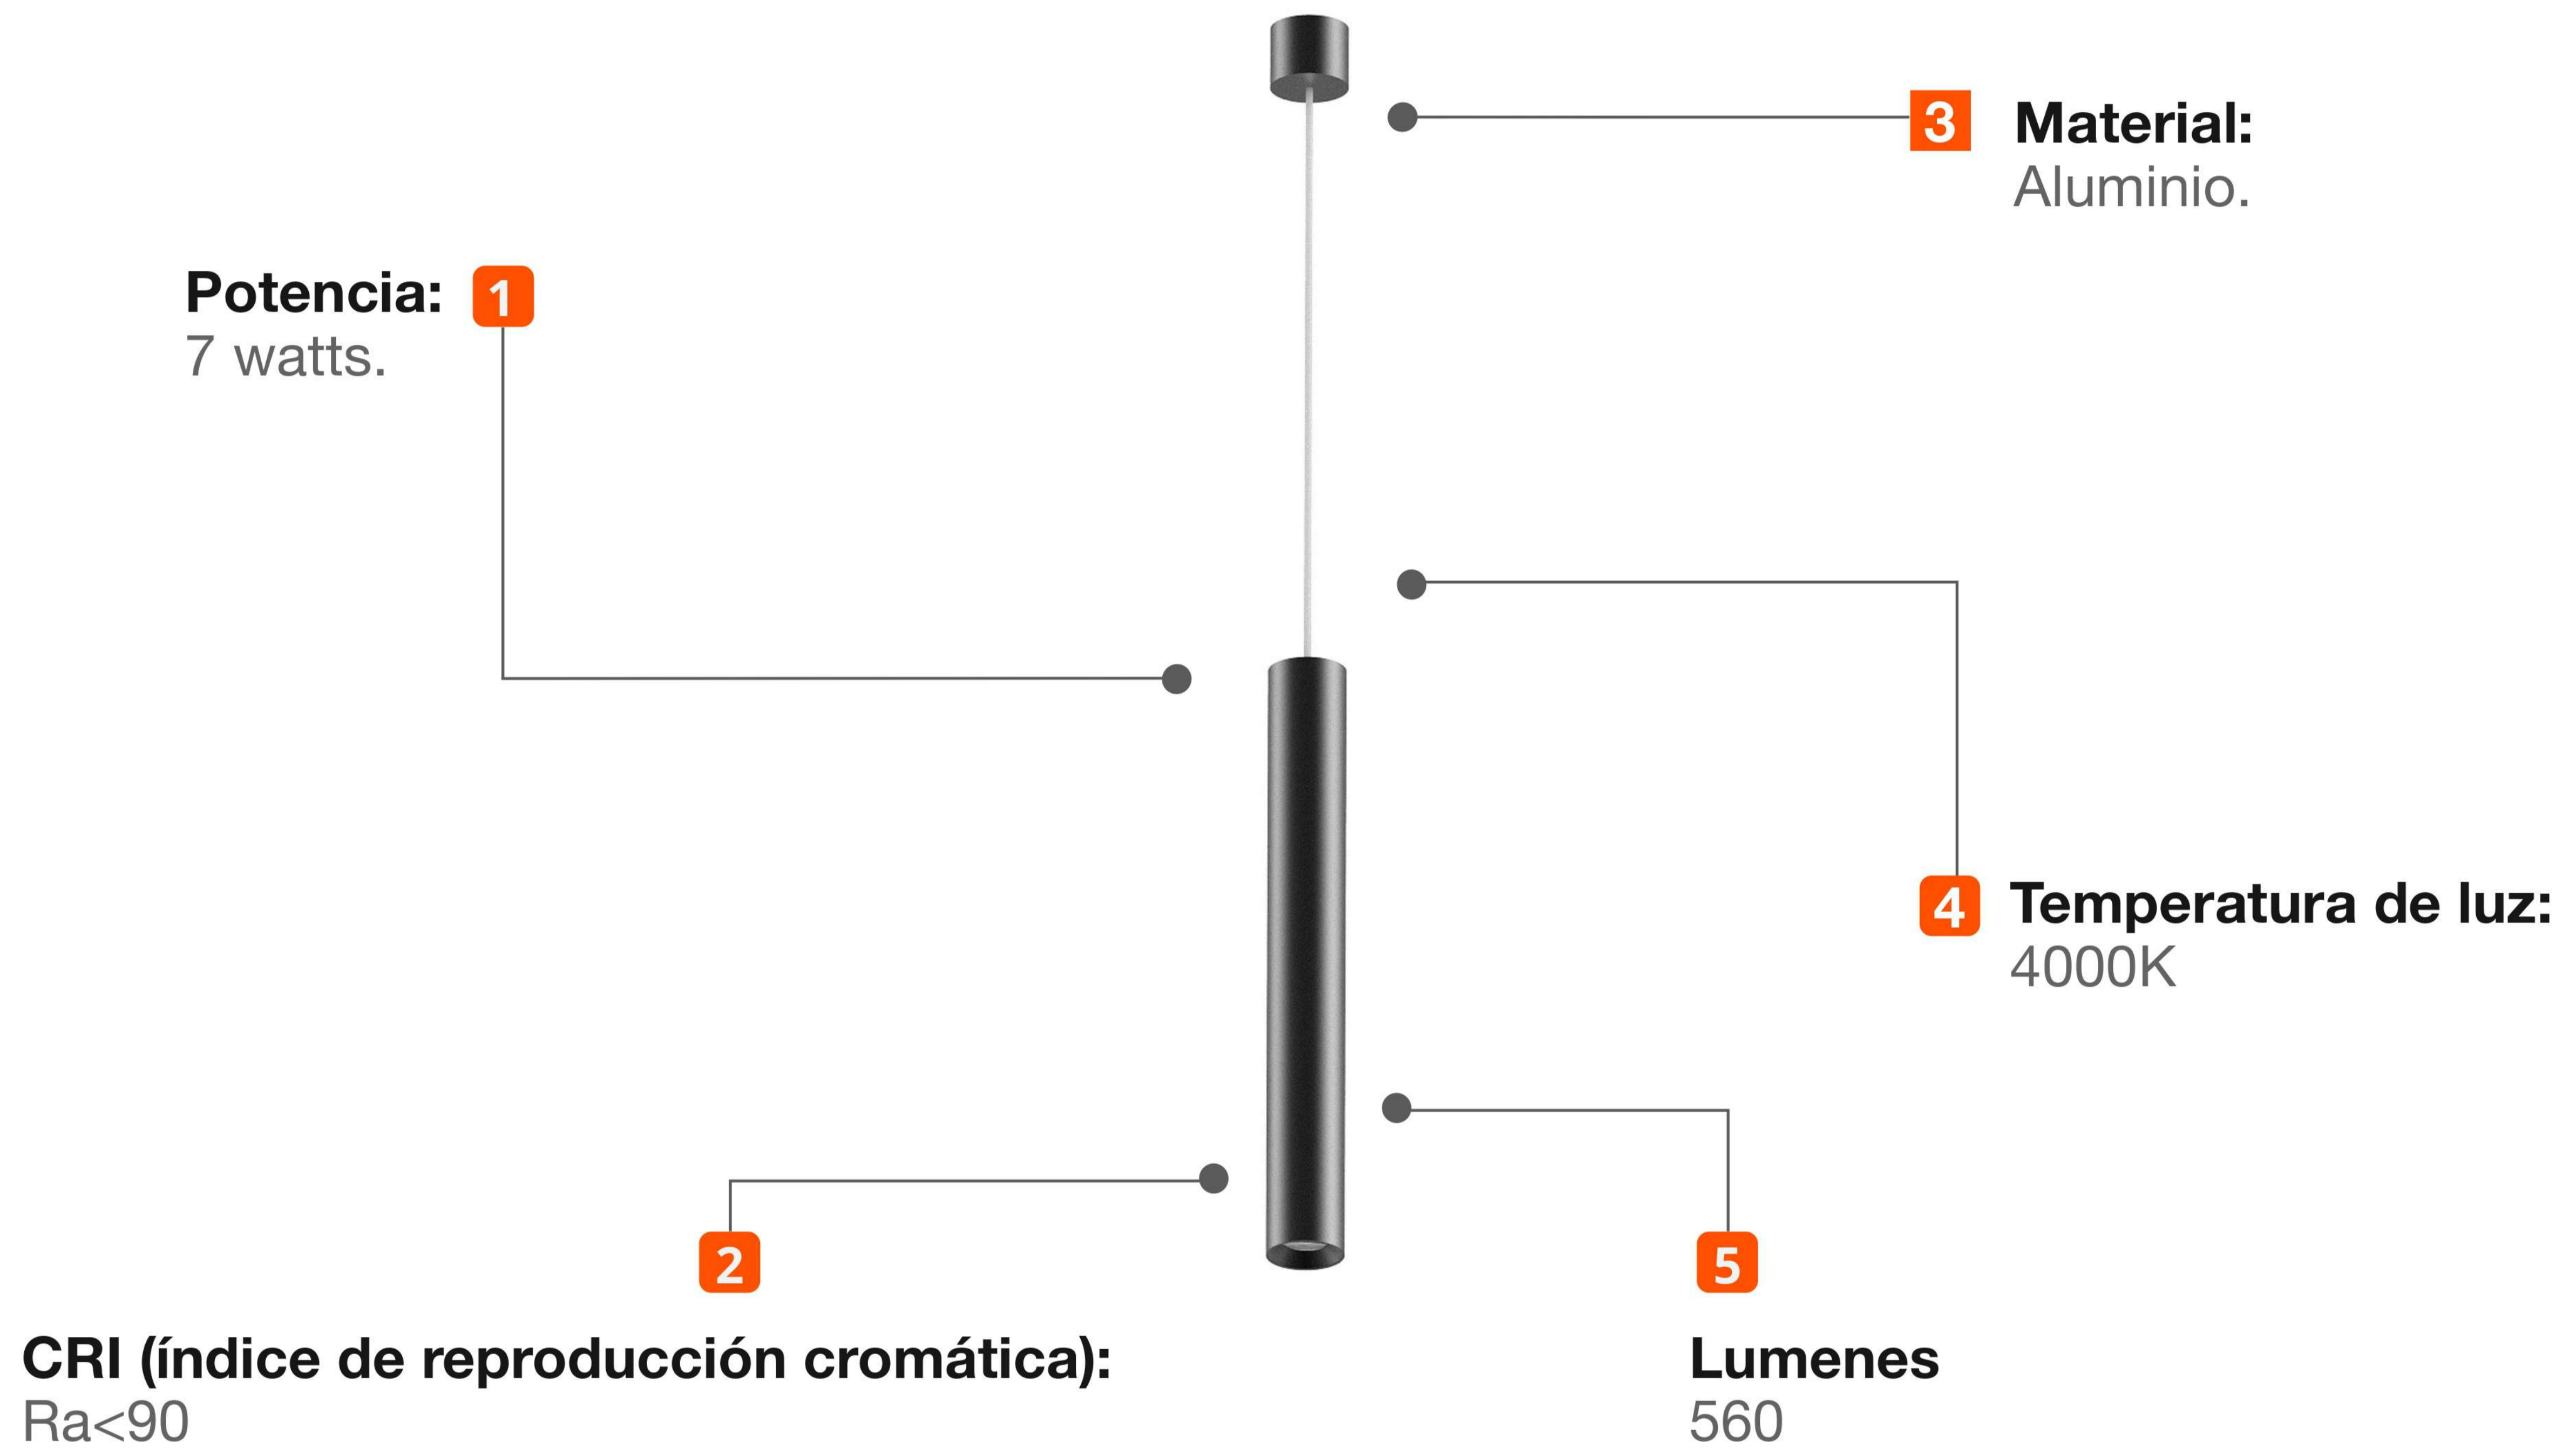

KRAUSS

Lampara Colgante de Punto

Modelo: **K130124**

Diseño Moderno
Minimalista

Mejora la iluminación
de interiores

Todo lo que necesitas
está incluido

Fácil instalación

Garantía Limitada contra
daños de fabricación

Lampara Colgante de Punto

KRAUSS

Medidas: Largo 50 mm x Altura 400 mm

Código de Producto	K130124
Serie	HALO
Descripción	Lampara Colgante de Punto
Potencia	7w
Tamaño	50 x 400 mm
Temperatura Luz	4000K
Tipo de instalación	Colgante adosable
CRI	90
Lumenes	560
Angulo	30°
Volataje	220-240v