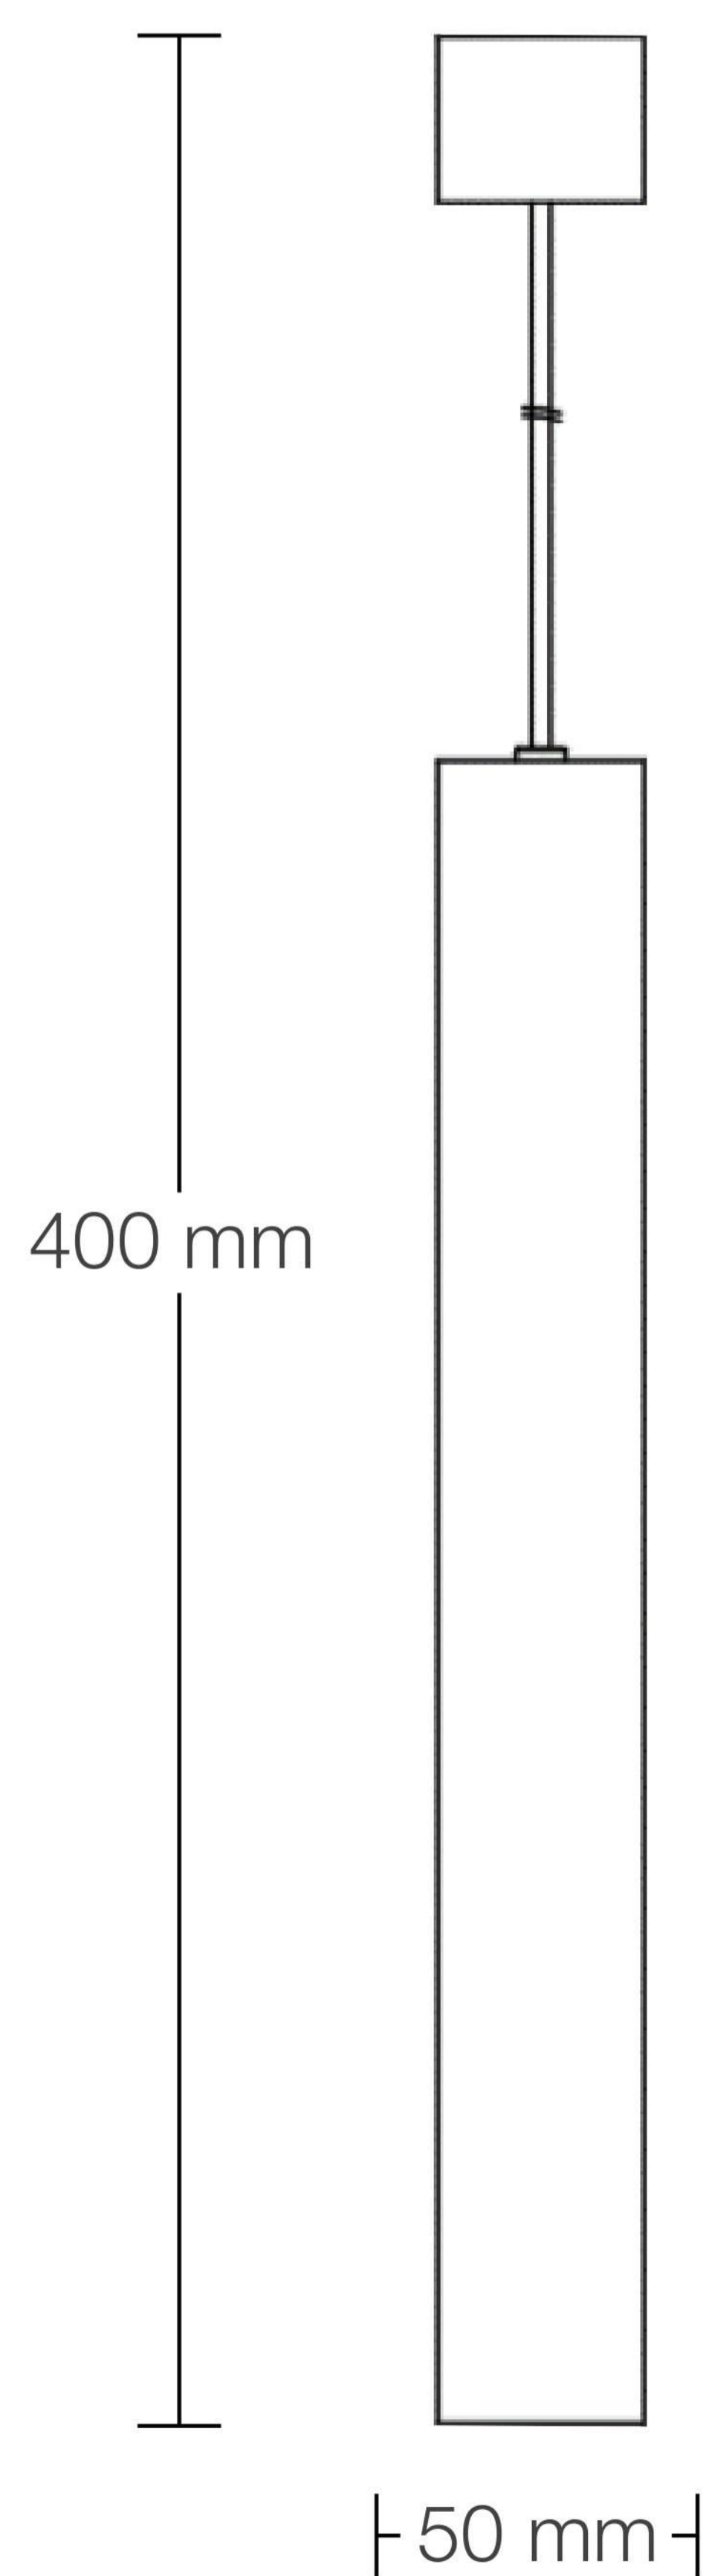

KRAUSS

Lampara Colgante de Punto

Modelo: **K130124**

Diseño Moderno
Minimalista

Mejora la iluminación
de interiores

Todo lo que necesitas
está incluido

Fácil instalación

Garantía Limitada contra
daños de fabricación

Lampara Colgante de Punto

KRAUSS

Medidas: Largo 50 mm x Altura 400 mm

Código de Producto	K130124
Serie	HALO
Descripción	Lampara Colgante de Punto
Potencia	7w
Tamaño	50 x 400 mm
Temperatura Luz	4000K
Tipo de instalación	Colgante adosable
CRI	90
Lumenes	560
Angulo	30°
Volataje	220-240v