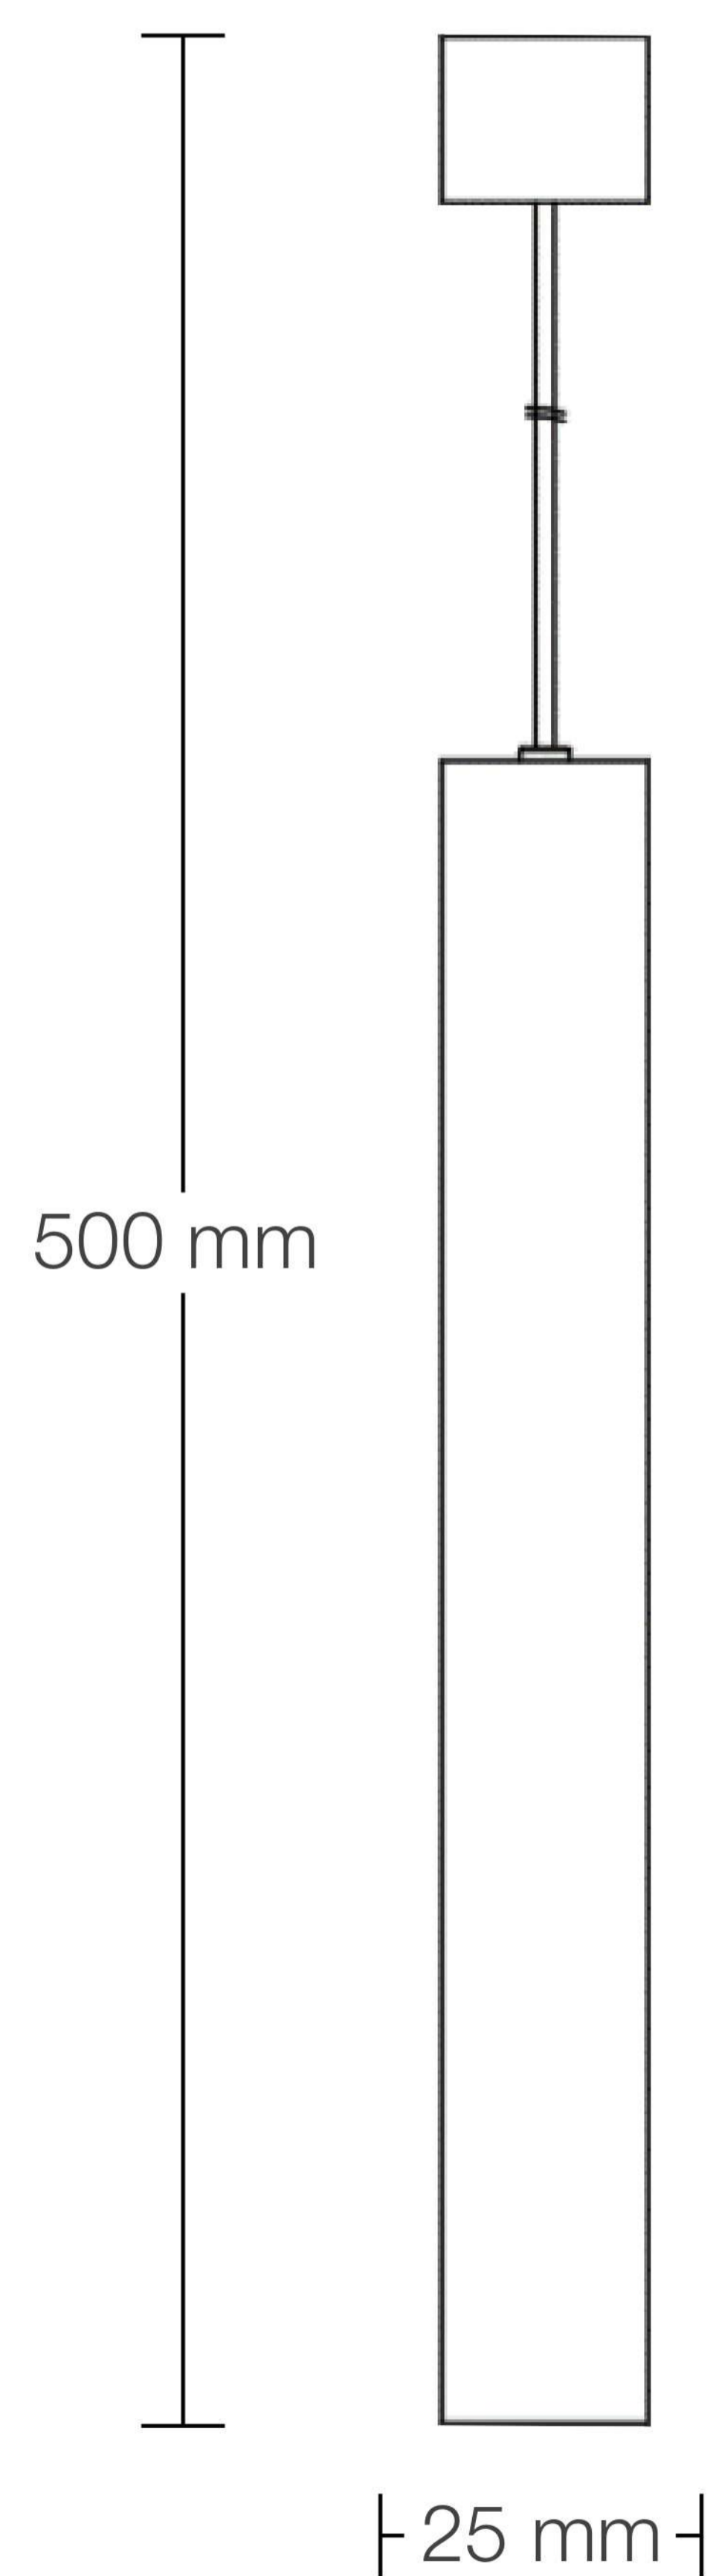

KRAUSS

Lampara Colgante de Punto

Modelo: **K130223**

Diseño Moderno
Minimalista

Mejora la iluminación
de interiores

Todo lo que necesitas
está incluido

Fácil instalación

Garantía Limitada contra
daños de fabricación

Lampara Colgante de Punto

KRAUSS

Medidas: Largo 25 mm x Altura 500 mm

Código de Producto	K130223
Serie	HALO SLIM
Descripción	Lampara Colgante de Punto
Potencia	3w
Tamaño	500 x 25 mm
Temperatura Luz	3000K
Tipo de instalación	Colgante adosable
CRI	80
Lumenes	120
Volataje	220-240v