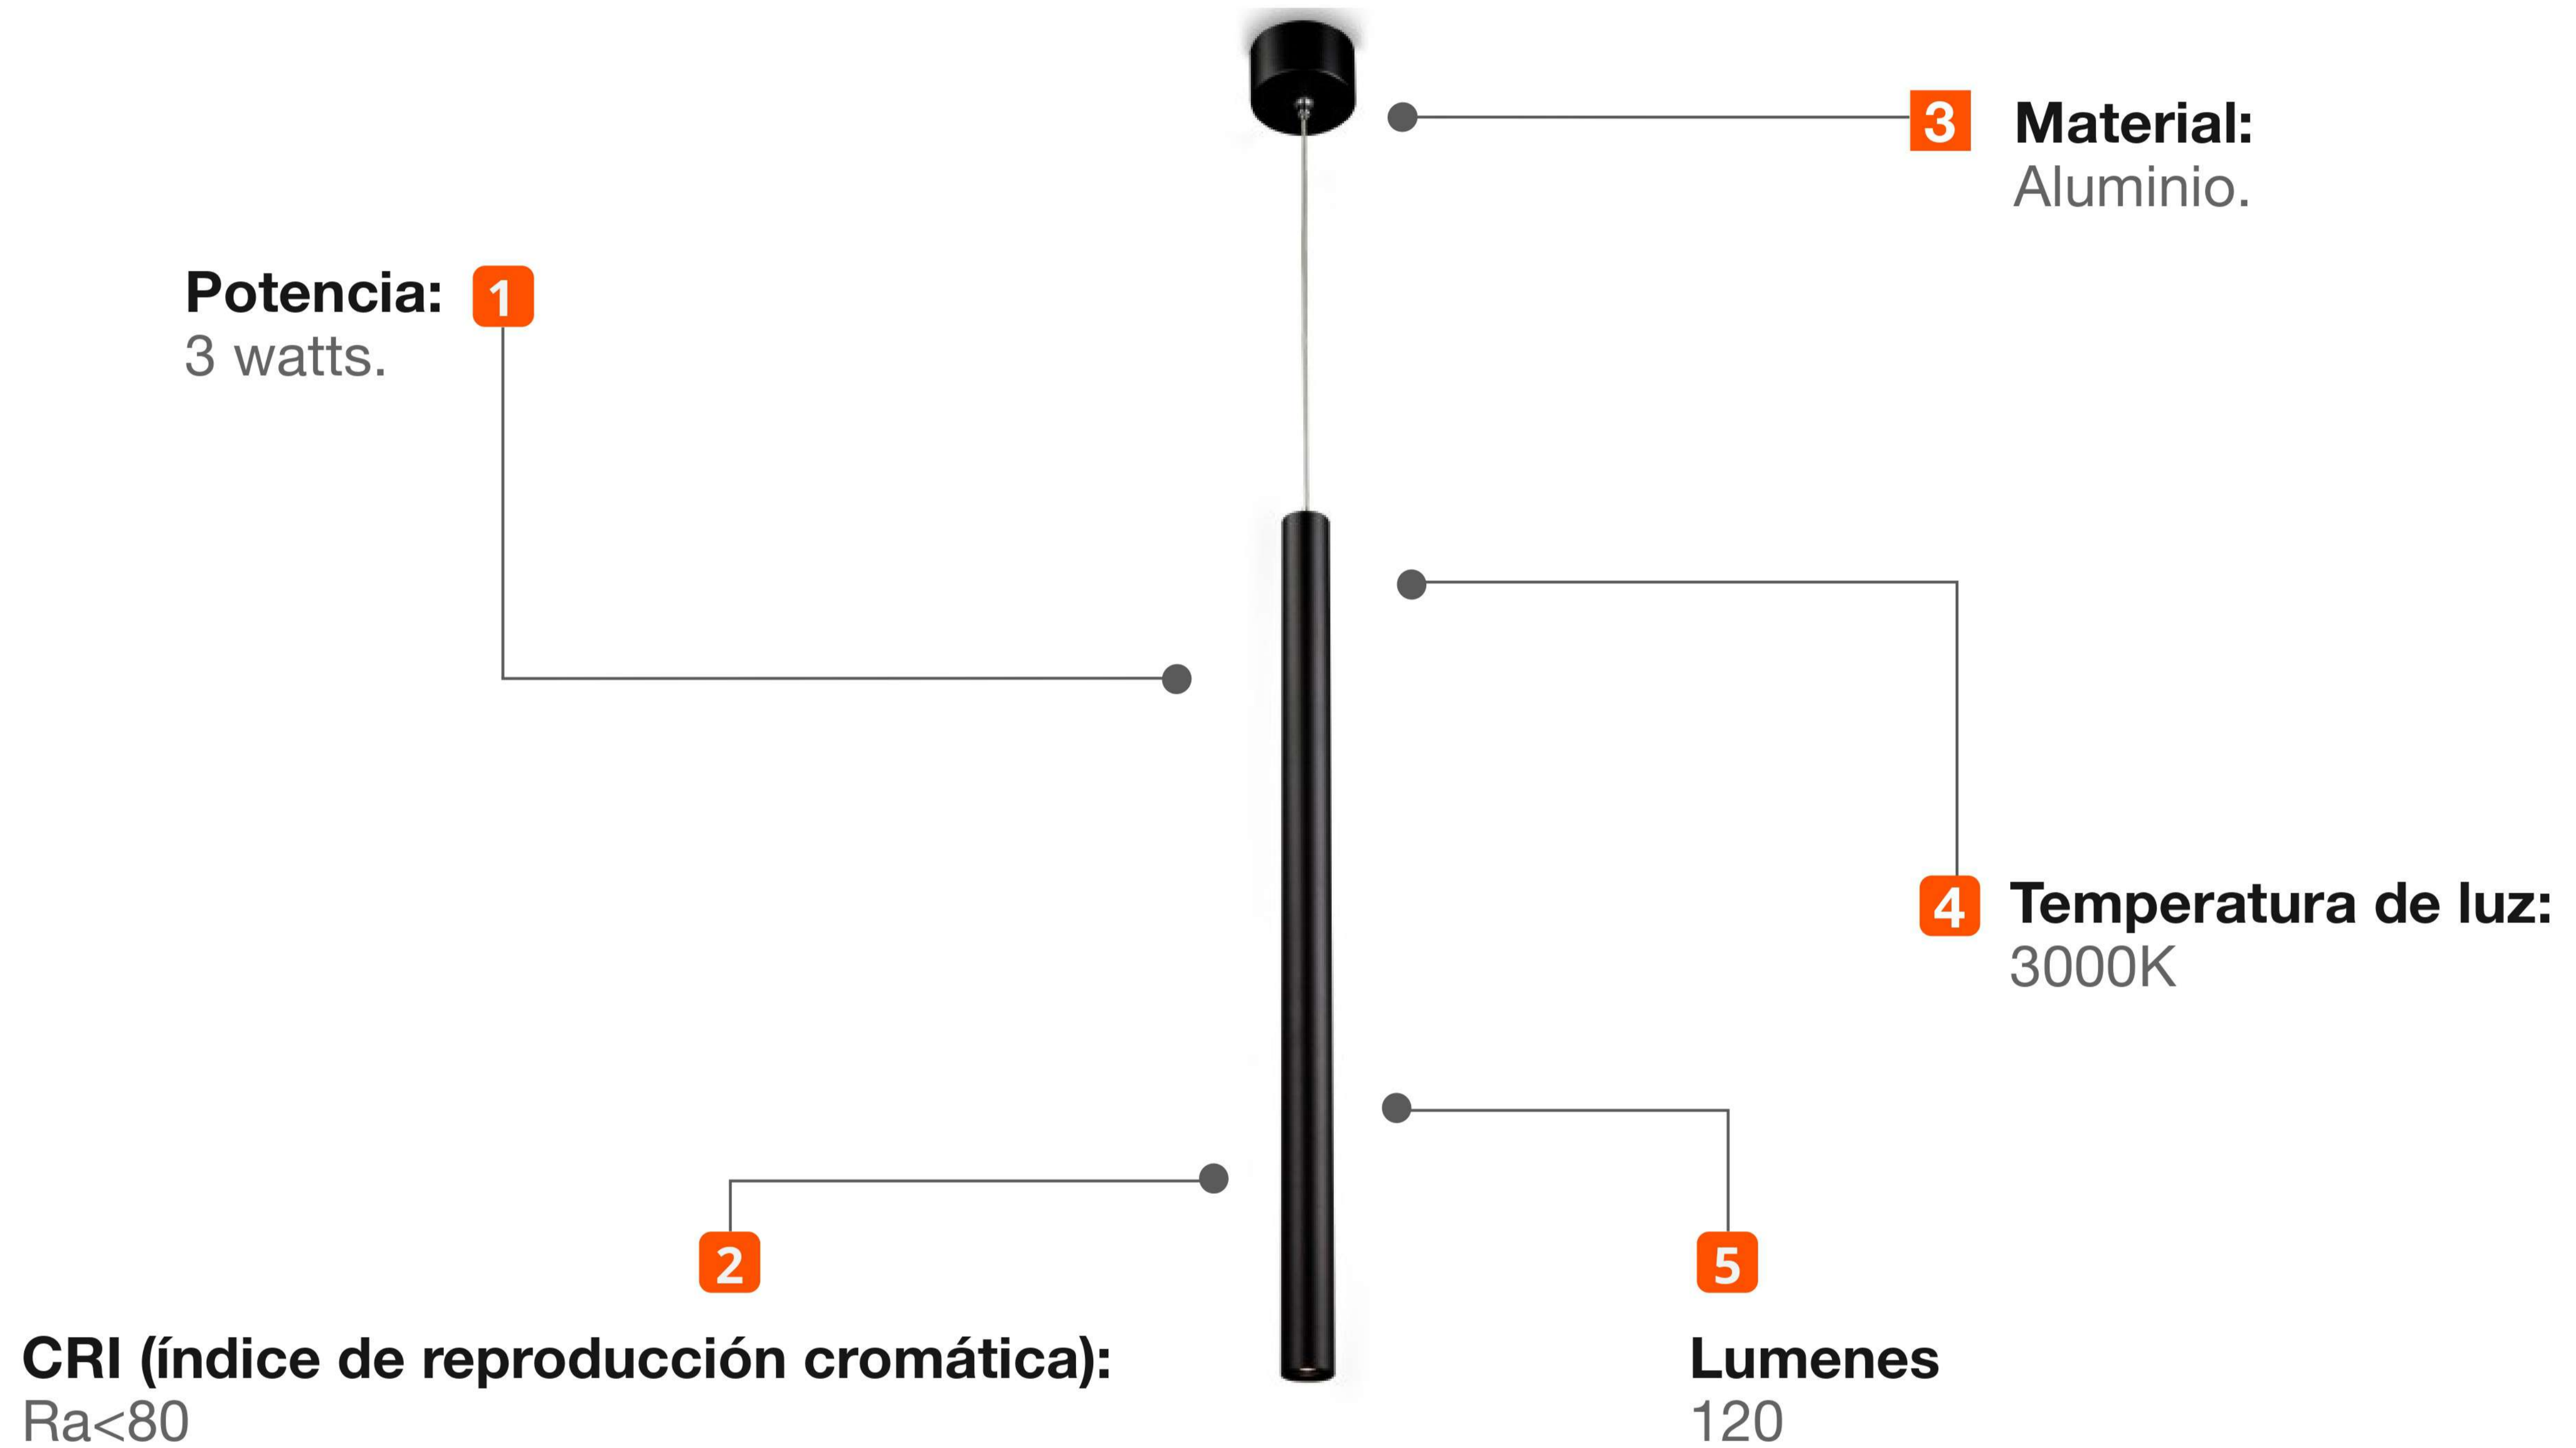

KRAUSS

Lampara Colgante de Punto

Modelo: **K130223**

Diseño Moderno
Minimalista

Mejora la iluminación
de interiores

Todo lo que necesitas
está incluido

Fácil instalación

Garantía Limitada contra
daños de fabricación

Lampara Colgante de Punto

KRAUSS

Medidas: Largo 25 mm x Altura 500 mm

Código de Producto	K130223
Serie	HALO SLIM
Descripción	Lampara Colgante de Punto
Potencia	3w
Tamaño	500 x 25 mm
Temperatura Luz	3000K
Tipo de instalación	Colgante adosable
CRI	80
Lumenes	120
Volataje	220-240v