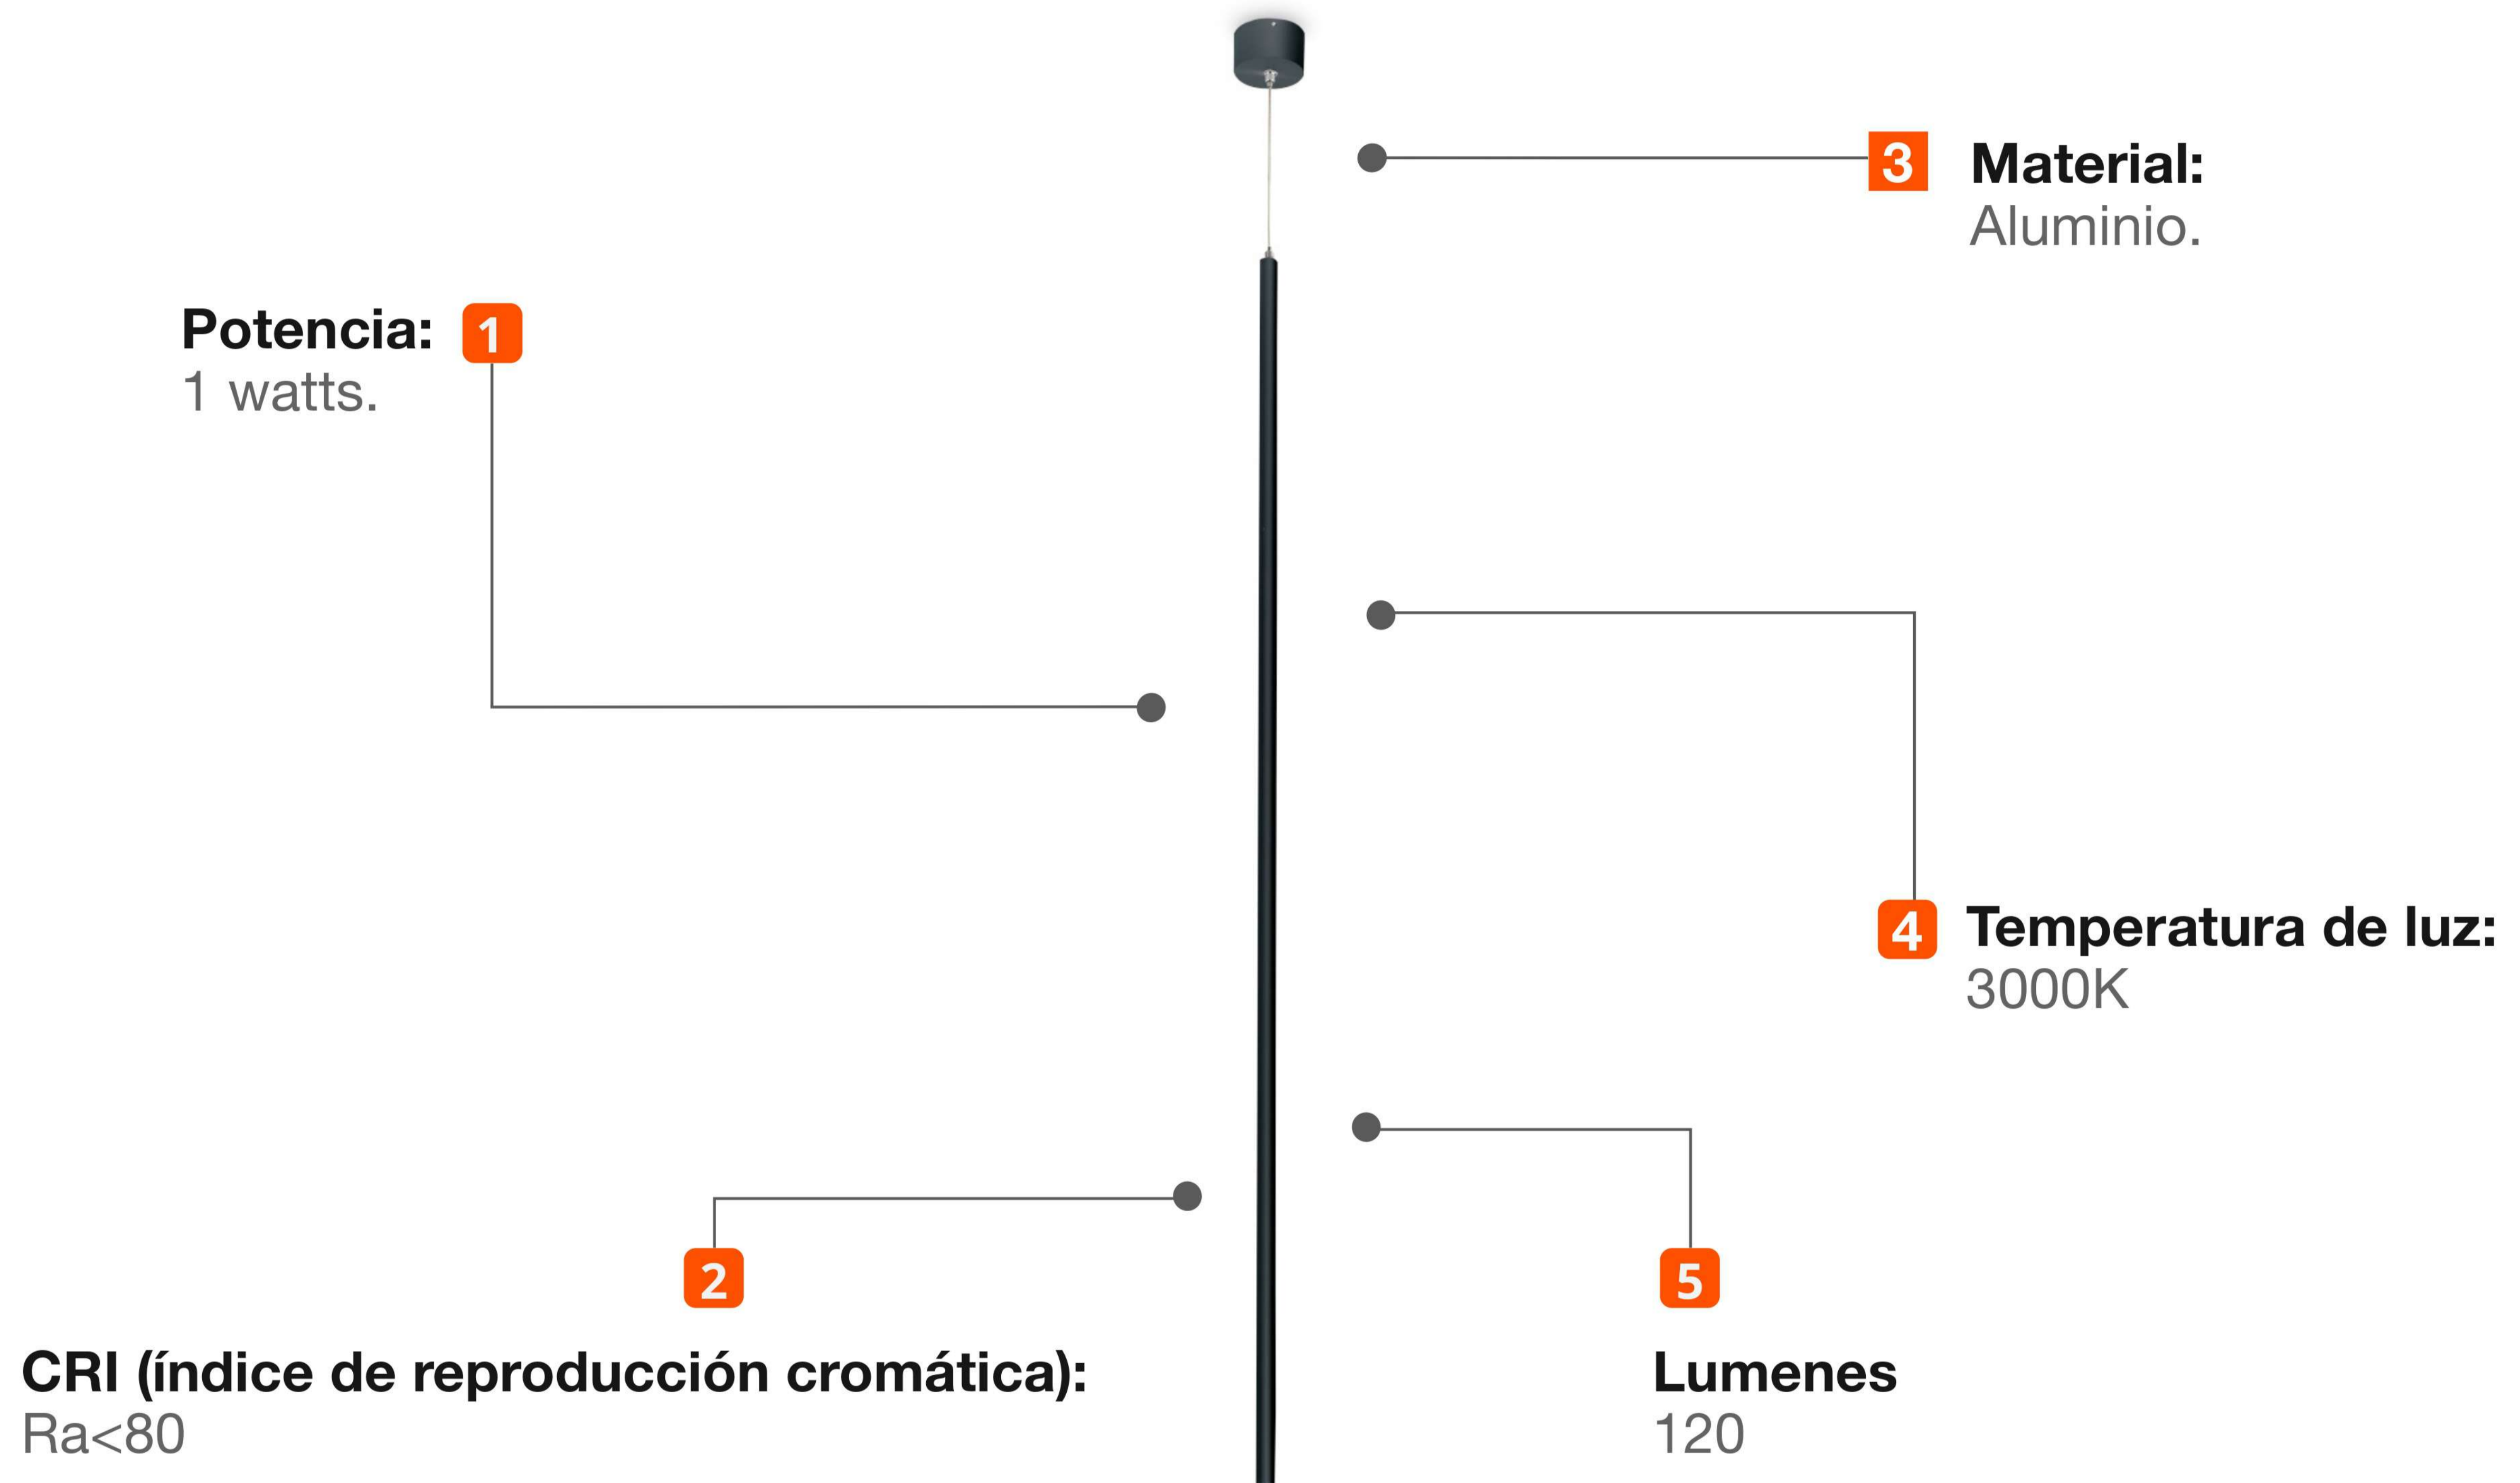

## Lampara Colgante de Punto

Modelo: **K130323**

Diseño Moderno  
Minimalista

Mejora la iluminación  
de interiores

Todo lo que necesitas  
está incluido

Fácil instalación

Garantía Limitada contra  
daños de fabricación

# Lampara Colgante de Punto

# KRAUSS

Medidas: Largo 16 mm x Altura 2000 mm

<b>Código de Producto</b>	K130323
<b>Serie</b>	HALO SUPER SLIM
<b>Descripción</b>	Lampara Colgante de Punto
<b>Potencia</b>	1w
<b>Tamaño</b>	2000 x 16 mm
<b>Temperatura Luz</b>	3000K
<b>Tipo de instalación</b>	Colgante adosable
<b>CRI</b>	80
<b>Lumenes</b>	120
<b>Angulo</b>	30°
<b>Volataje</b>	220-240v