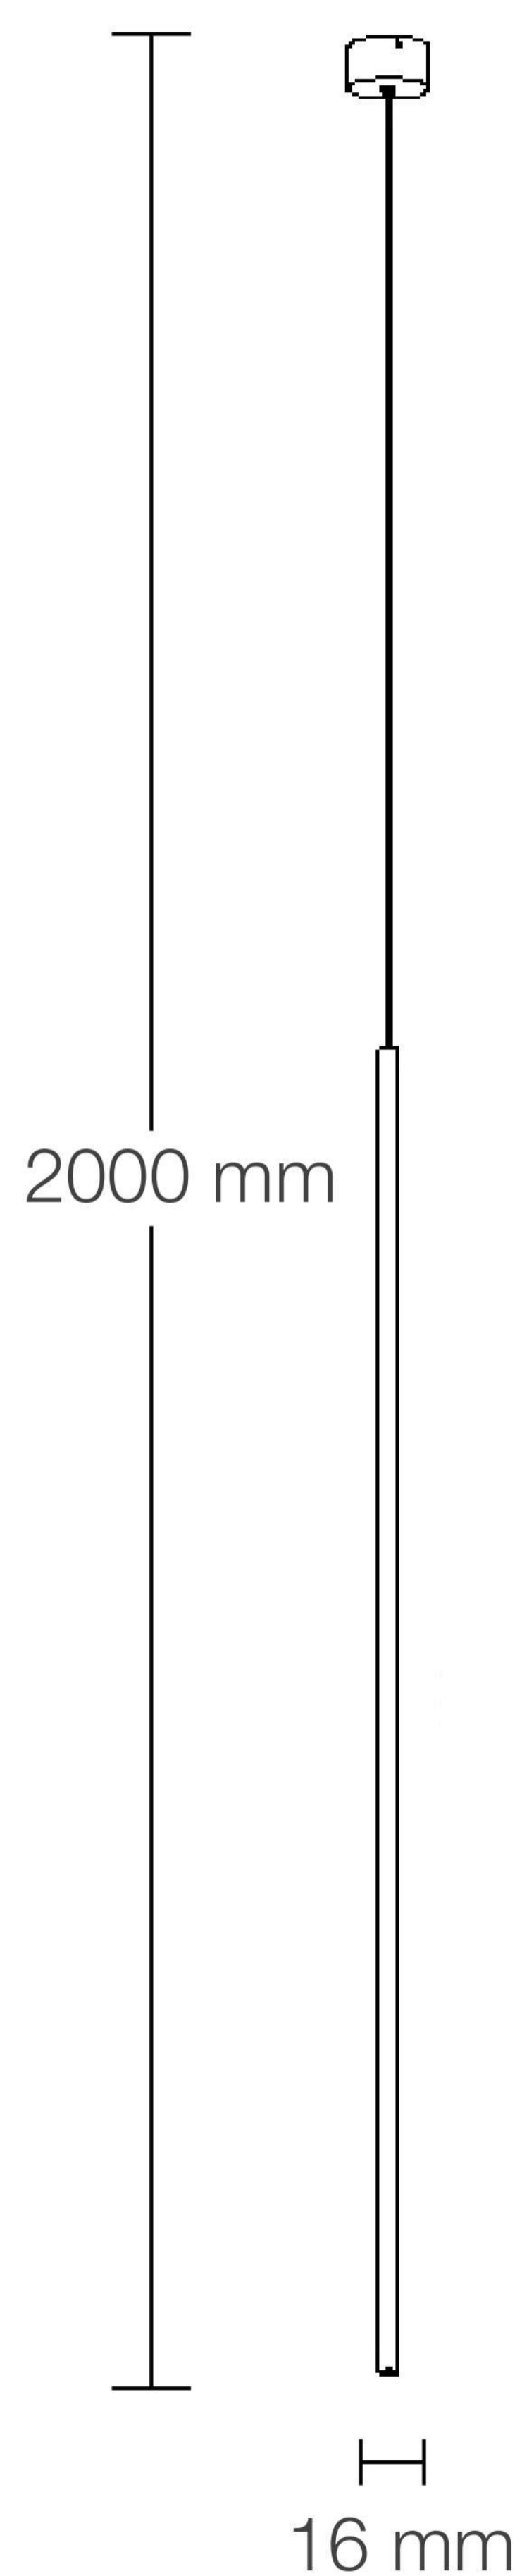

KRAUSS

---

## Lampara Colgante de Punto

Modelo: **K130323**

Diseño Moderno  
Minimalista

Mejora la iluminación  
de interiores

Todo lo que necesitas  
está incluido

Fácil instalación

Garantía Limitada contra  
daños de fabricación

# Lampara Colgante de Punto

# KRAUSS

Medidas: Largo 16 mm x Altura 2000 mm

<b>Código de Producto</b>	K130323
<b>Serie</b>	HALO SUPER SLIM
<b>Descripción</b>	Lampara Colgante de Punto
<b>Potencia</b>	1w
<b>Tamaño</b>	2000 x 16 mm
<b>Temperatura Luz</b>	3000K
<b>Tipo de instalación</b>	Colgante adosable
<b>CRI</b>	80
<b>Lumenes</b>	120
<b>Angulo</b>	30°
<b>Volataje</b>	220-240v