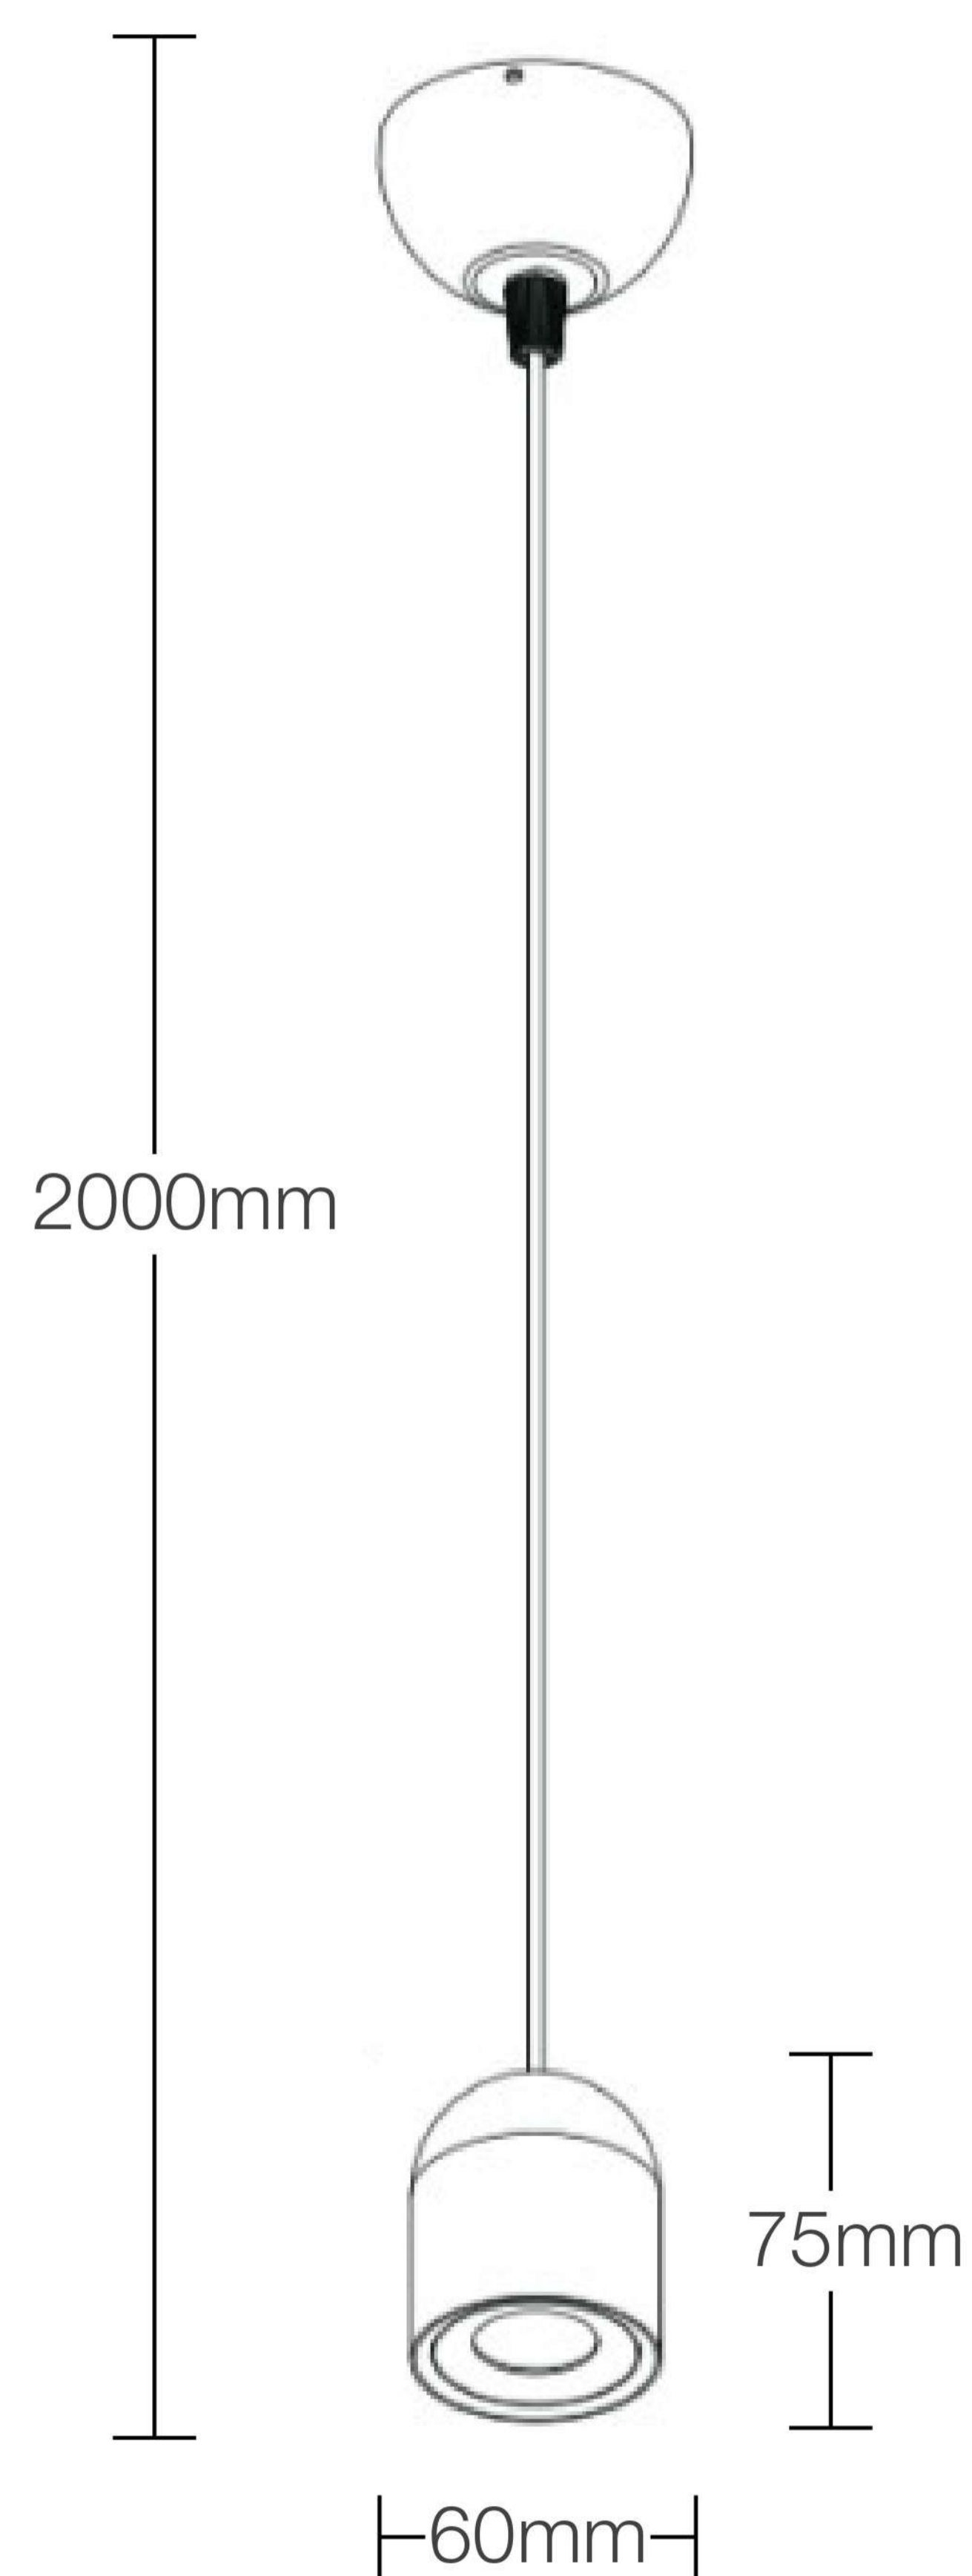

KRAUSS

Lampara Colgante de Punto

Modelo: **K150123**

Diseño Moderno
Minimalista

Mejora la iluminación
de interiores

Todo lo que necesitas
está incluido

Fácil instalación

Garantía Limitada contra
daños de fabricación

Lampara Colgante de Punto

KRAUSS

Medidas: Largo 60 mm x Altura 2000 mm

Código de Producto	K150123
Serie	DREI TOMMY
Descripción	Lampara Colgante de Punto
Potencia	5w
Tamaño	60 x 75 (2mt Cable)
Temperatura Luz	3000K
Tipo de instalación	Colgante adosable
CRI	80
Lumenes	430
Angulo	10°
Volataje	220-240v