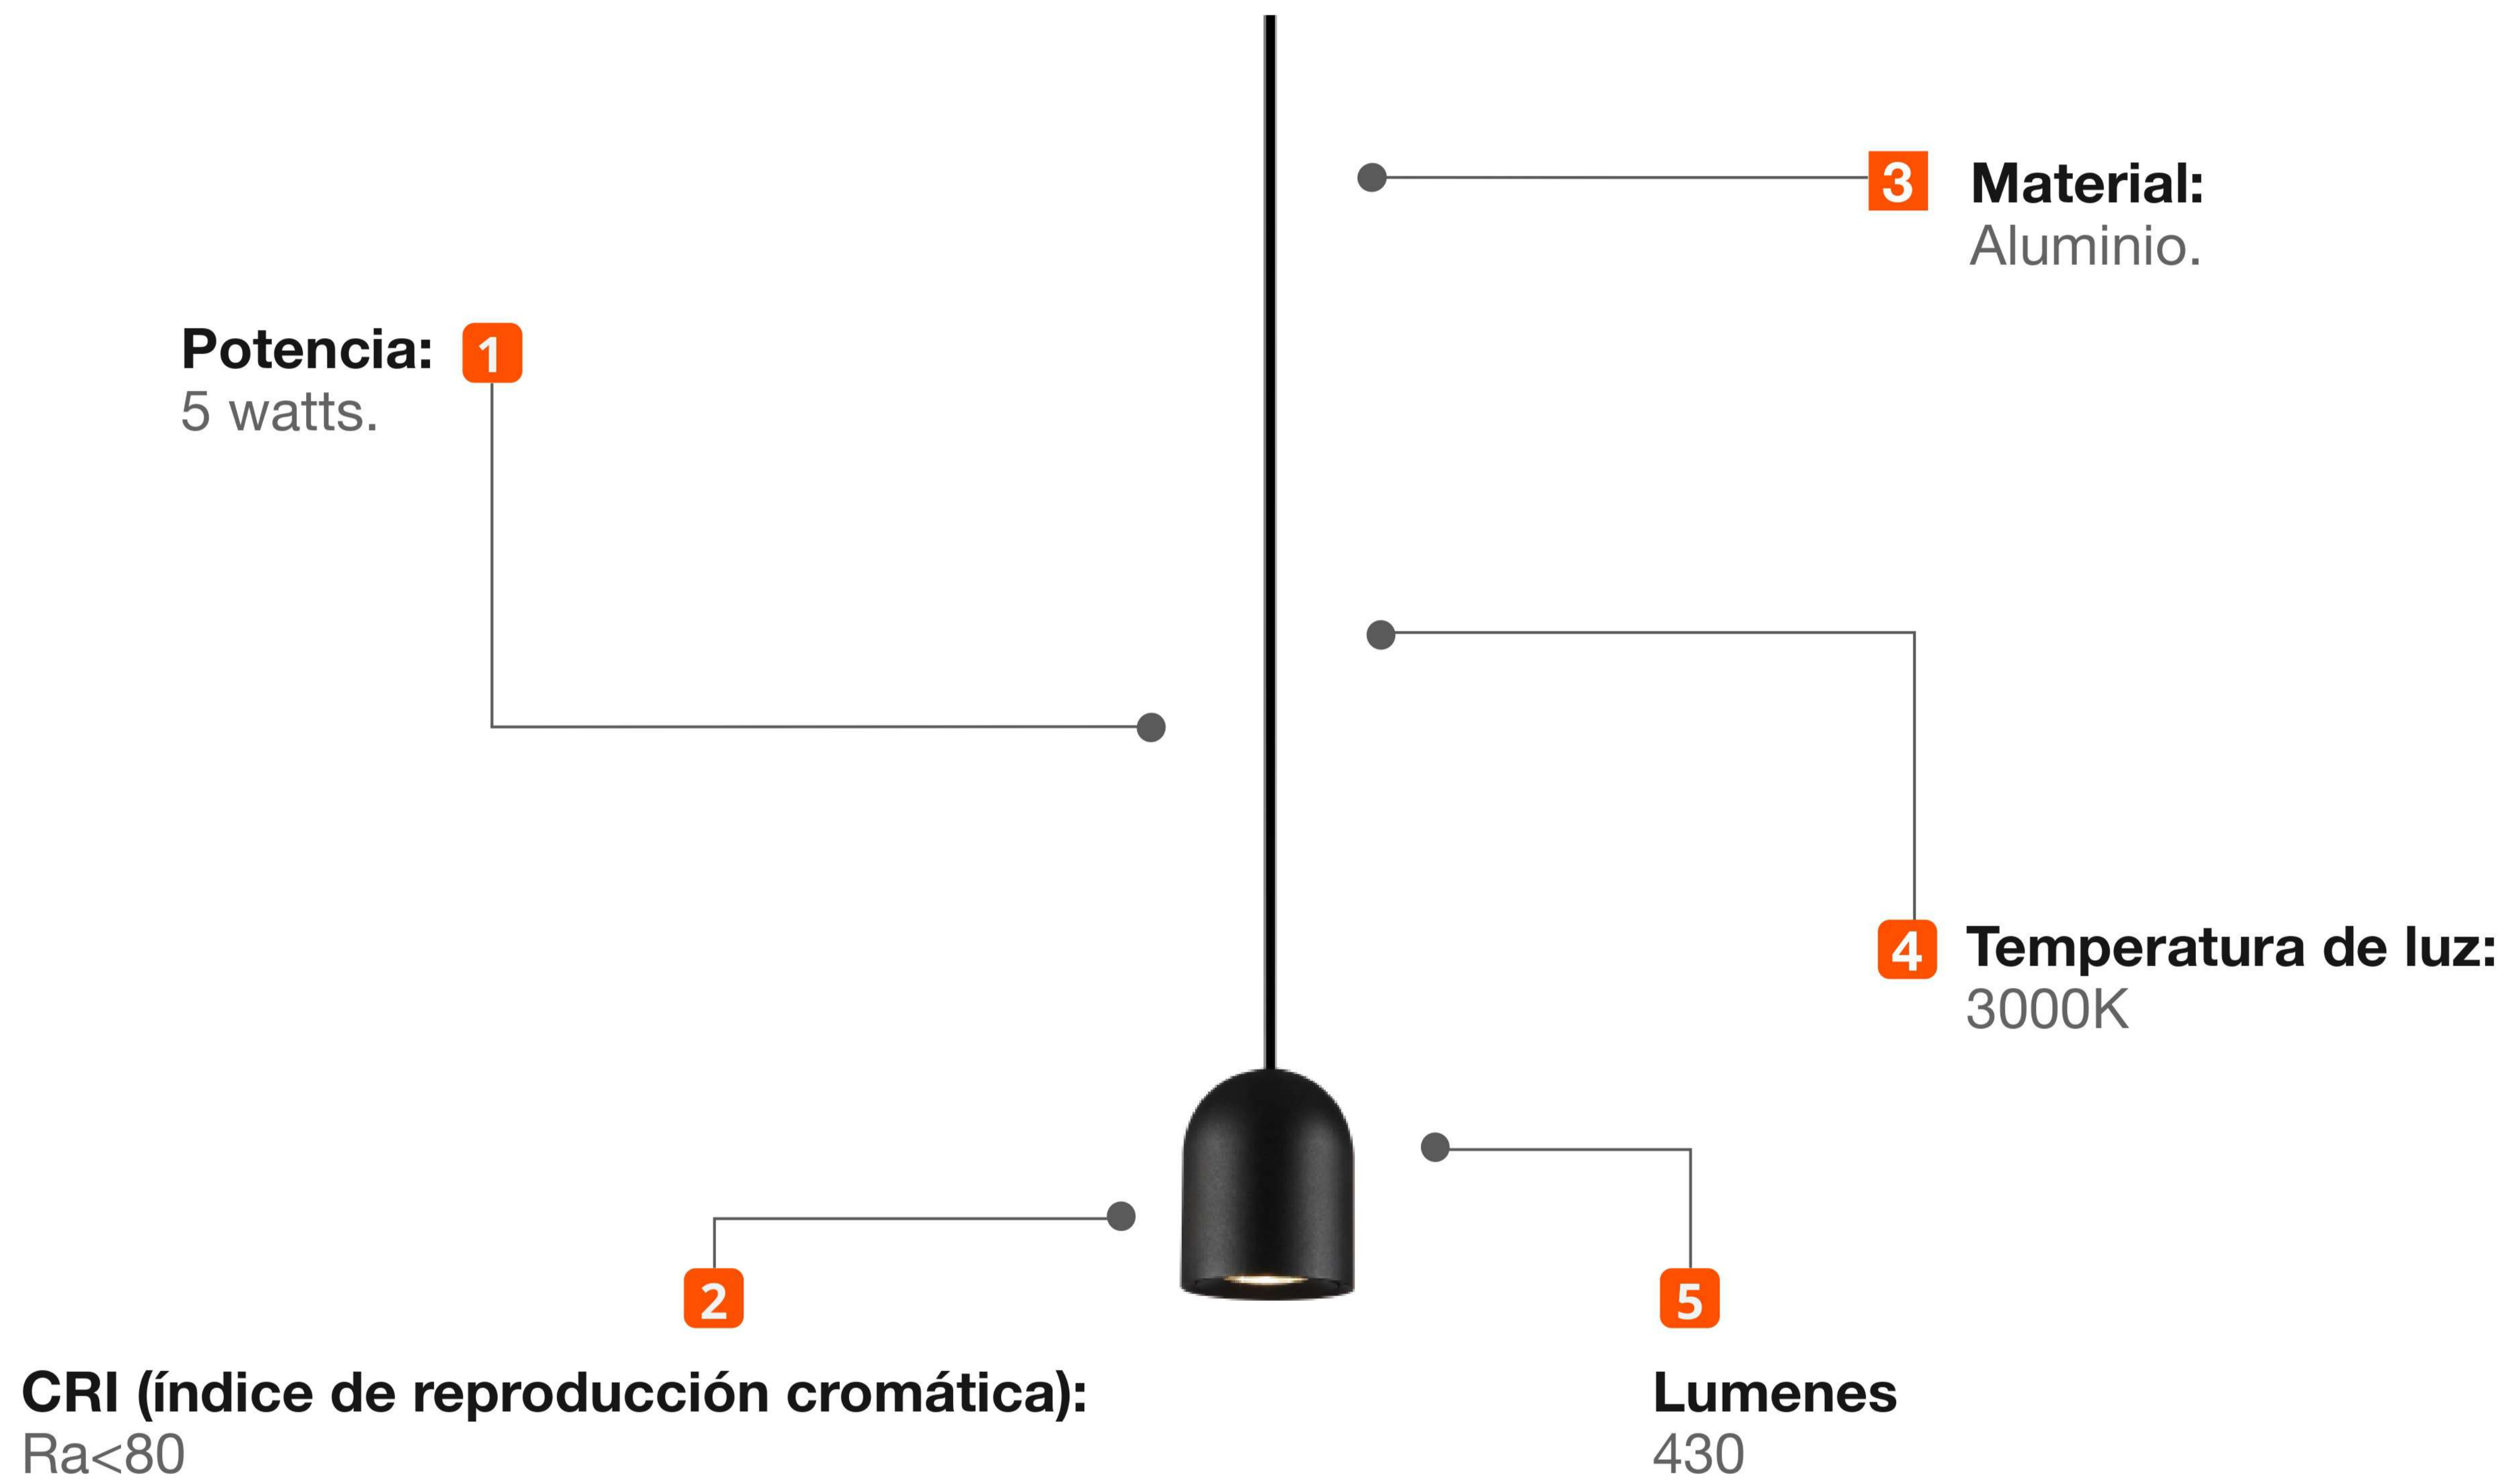

KRAUSS

Lampara Colgante de Punto

Modelo: **K150123**

Diseño Moderno
Minimalista

Mejora la iluminación
de interiores

Todo lo que necesitas
está incluido

Fácil instalación

Garantía Limitada contra
daños de fabricación

Lampara Colgante de Punto

KRAUSS

Medidas: Largo 60 mm x Altura 2000 mm

Código de Producto	K150123
Serie	DREI TOMMY
Descripción	Lampara Colgante de Punto
Potencia	5w
Tamaño	60 x 75 (2mt Cable)
Temperatura Luz	3000K
Tipo de instalación	Colgante adosable
CRI	80
Lumenes	430
Angulo	10°
Volataje	220-240v