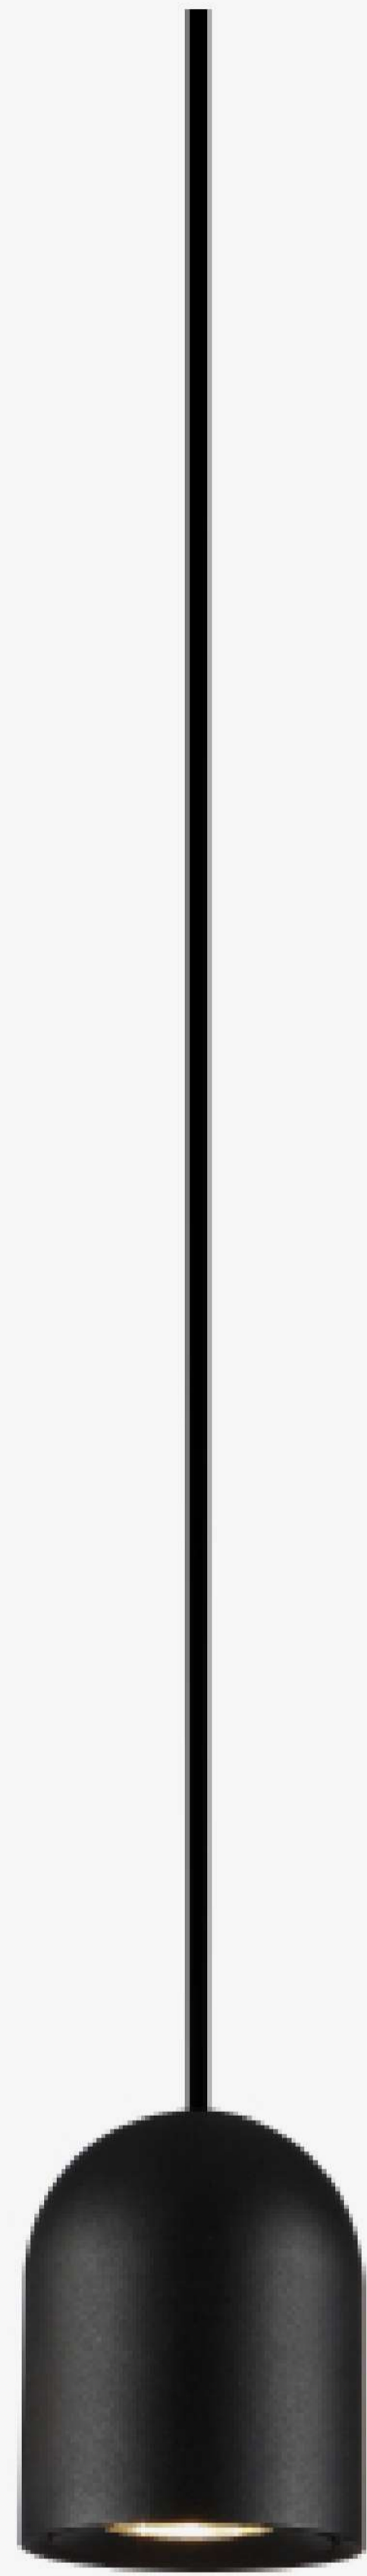

KRAUSS

Lampara Colgante de Punto

Modelo: **K150123**

Diseño Moderno
Minimalista

Mejora la iluminación
de interiores

Todo lo que necesitas
está incluido

Fácil instalación

Garantía Limitada contra
daños de fabricación

Lampara Colgante de Punto

KRAUSS

Medidas: Largo 60 mm x Altura 2000 mm

Código de Producto	K150123
Serie	DREI TOMMY
Descripción	Lampara Colgante de Punto
Potencia	5w
Tamaño	60 x 75 (2mt Cable)
Temperatura Luz	3000K
Tipo de instalación	Colgante adosable
CRI	80
Lumenes	430
Angulo	10°
Volataje	220-240v