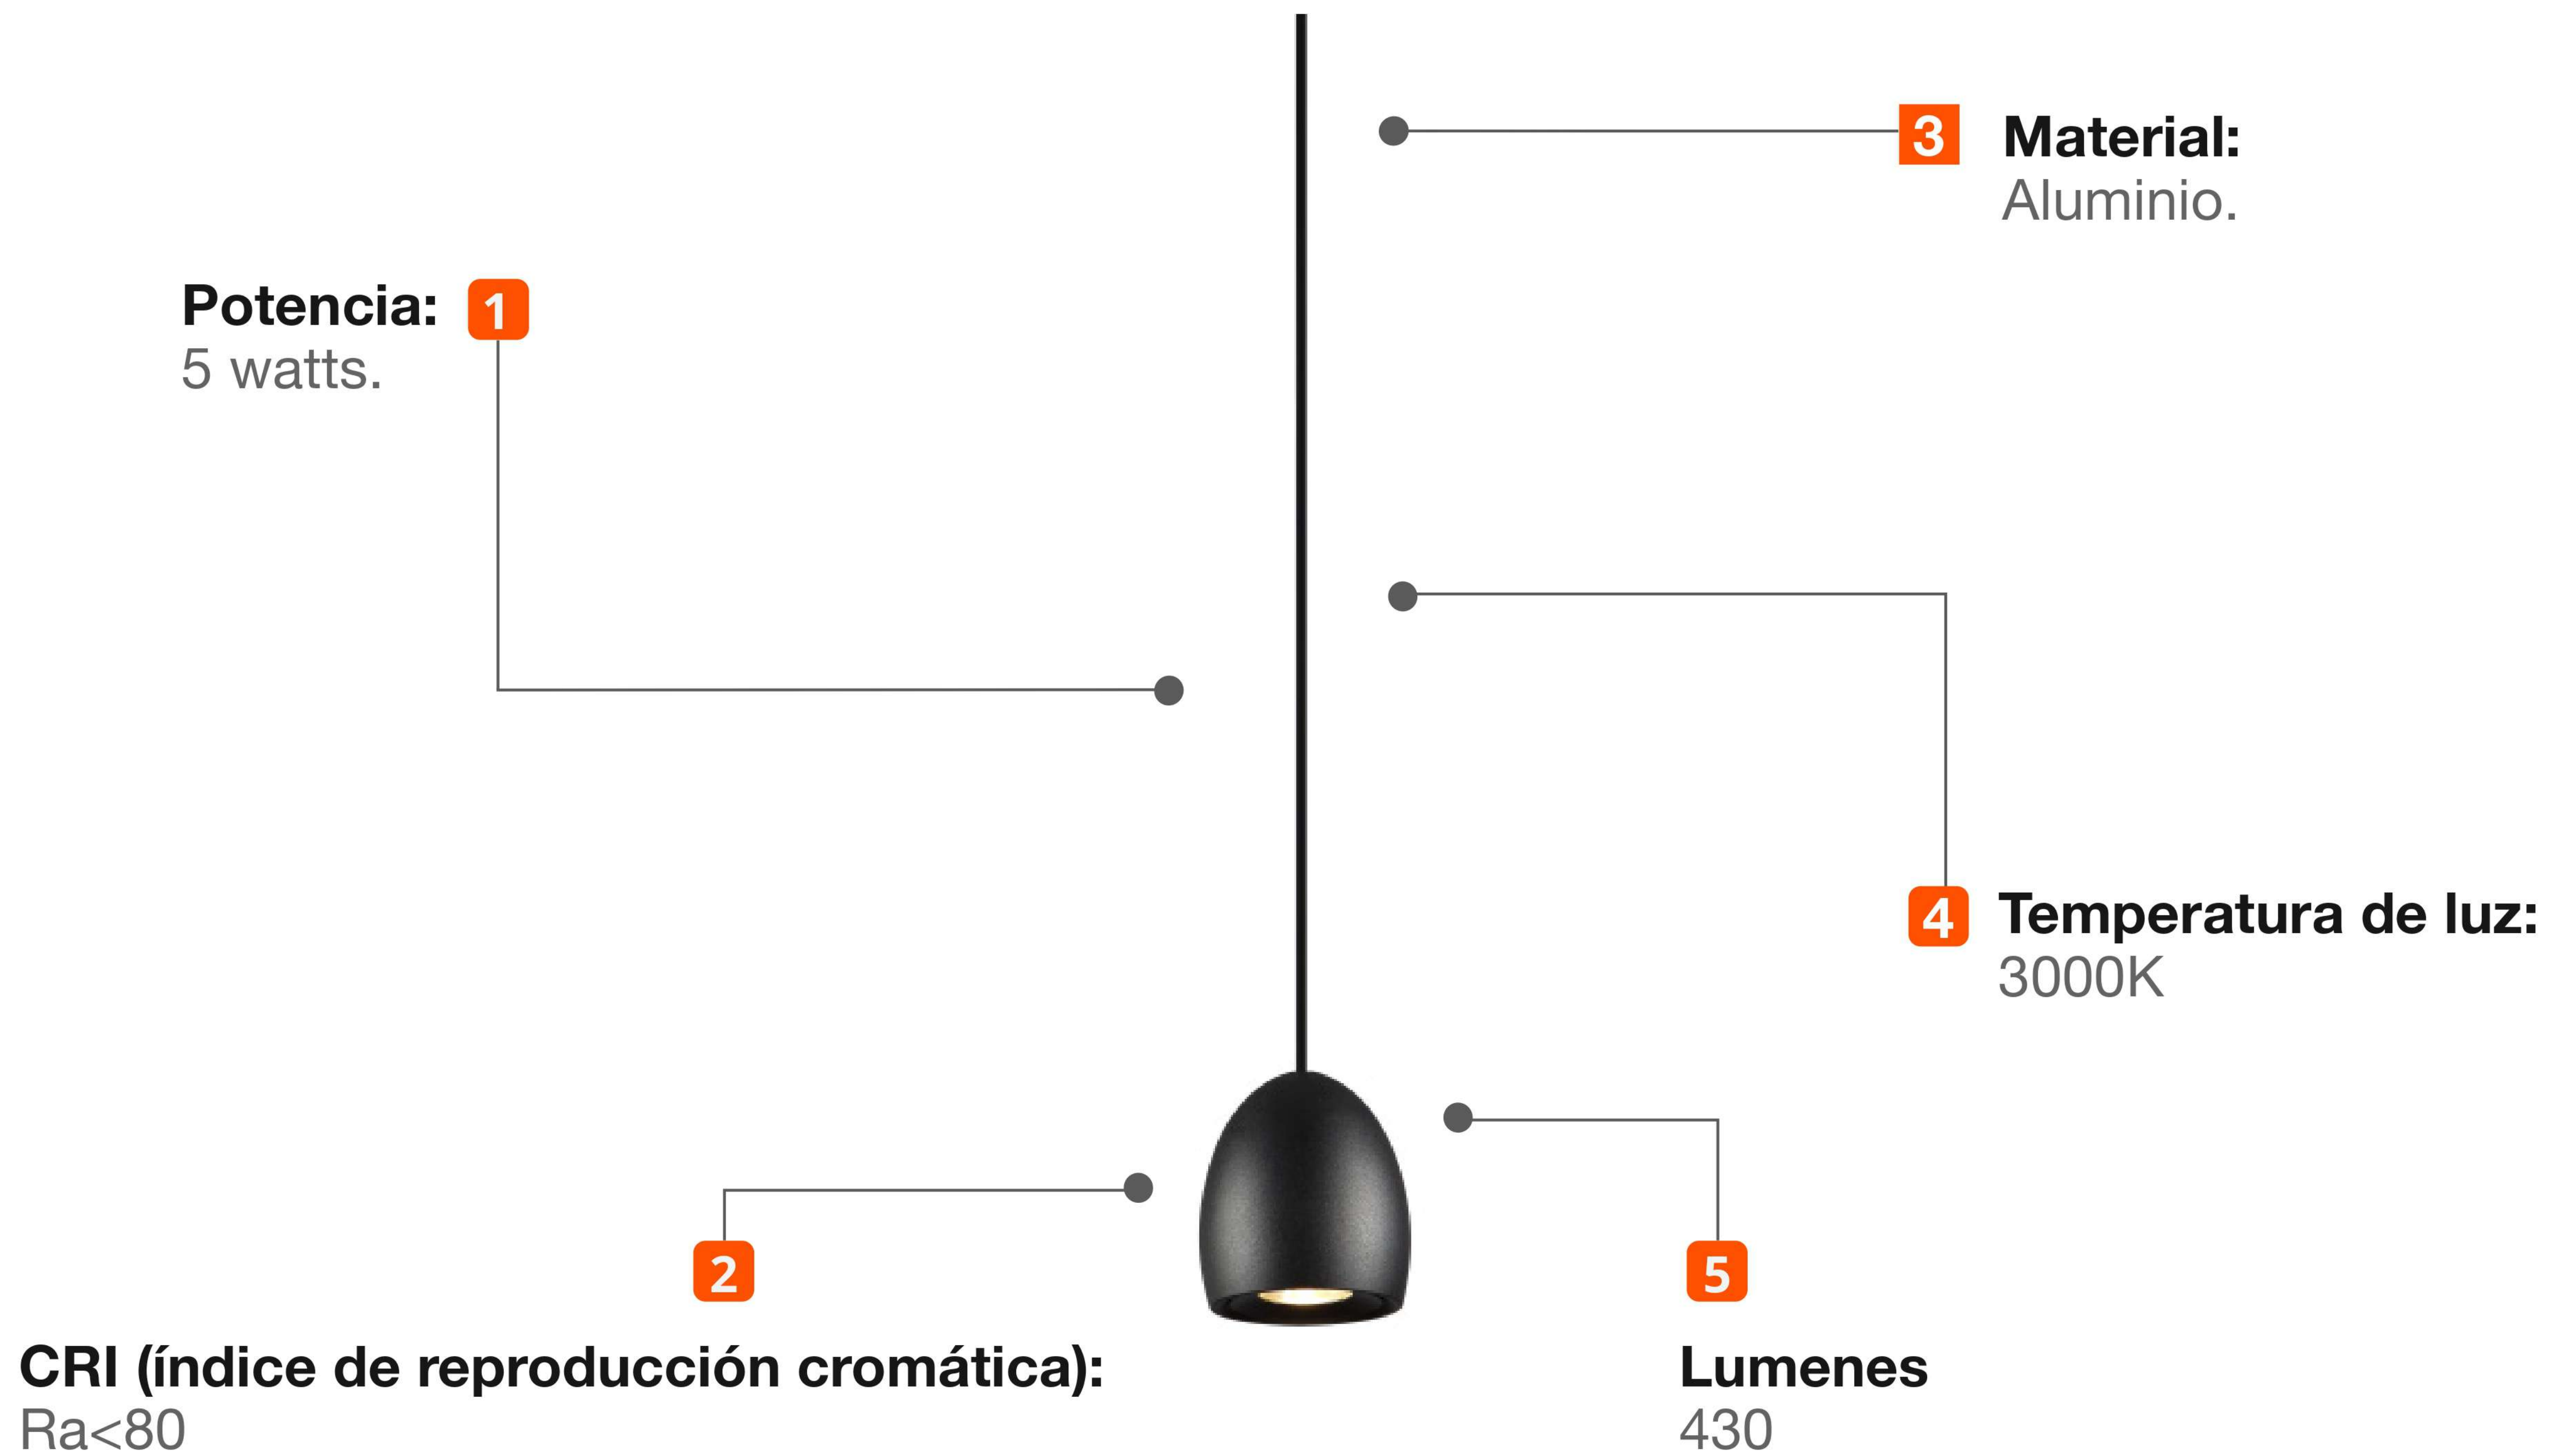

KRAUSS

Lampara Colgante de Punto

Modelo: **K150223**

Diseño Moderno
Minimalista

Mejora la iluminación
de interiores

Todo lo que necesitas
está incluido

Fácil instalación

Garantía Limitada contra
daños de fabricación

Lampara Colgante de Punto

KRAUSS

Medidas: Largo 68 mm x Altura 2000 mm

Código de Producto	K150223
Serie	DREI LUCY
Descripción	Lampara Colgante de Punto
Potencia	5w
Tamaño	68 x 75 (2mt Cable)
Temperatura Luz	3000K
Tipo de instalación	Colgante adosable
CRI	80
Lumenes	430
Angulo	10°
Volataje	220-240v