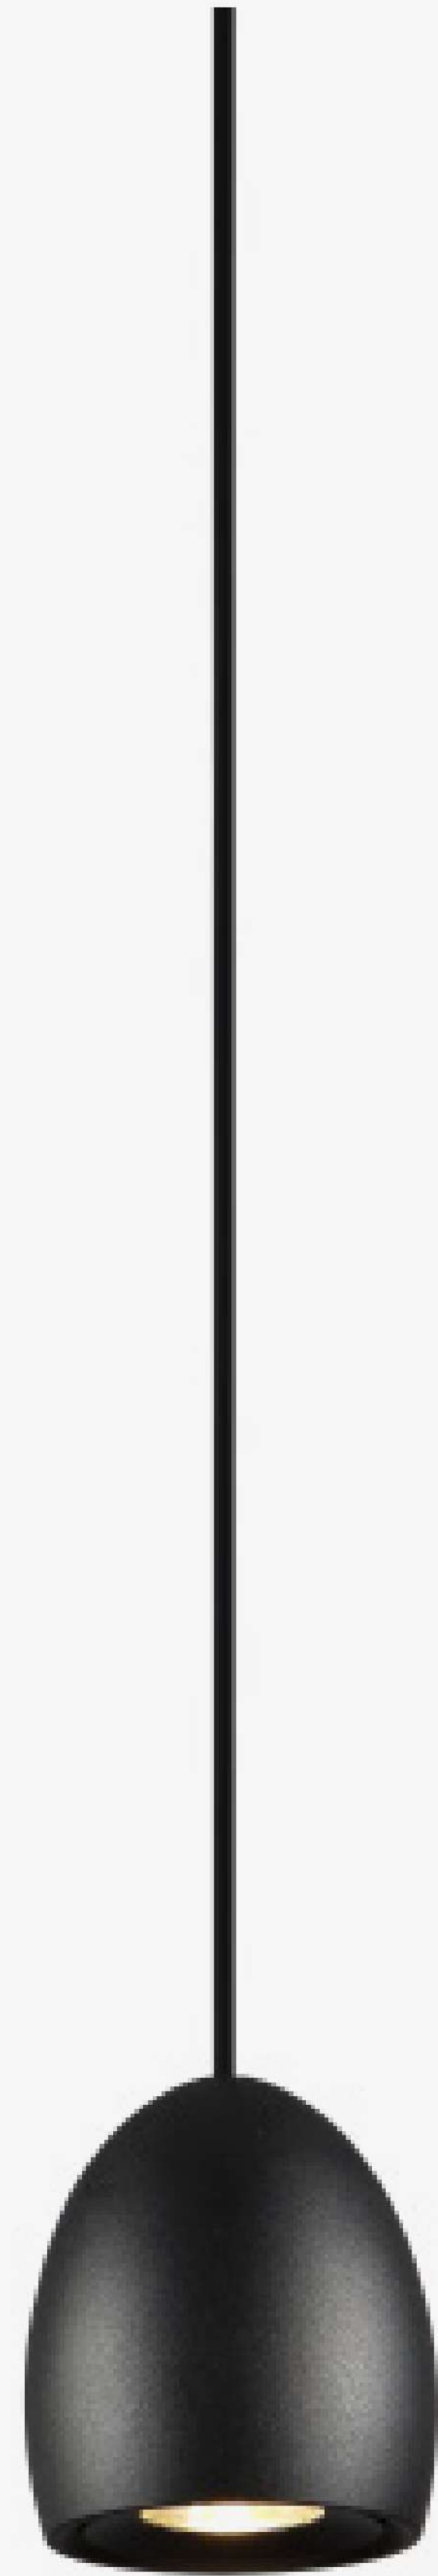

KRAUSS

Lampara Colgante de Punto

Modelo: **K150223**

Diseño Moderno
Minimalista

Mejora la iluminación
de interiores

Todo lo que necesitas
está incluido

Fácil instalación

Garantía Limitada contra
daños de fabricación

Lampara Colgante de Punto

KRAUSS

Medidas: Largo 68 mm x Altura 2000 mm

Código de Producto	K150223
Serie	DREI LUCY
Descripción	Lampara Colgante de Punto
Potencia	5w
Tamaño	68 x 75 (2mt Cable)
Temperatura Luz	3000K
Tipo de instalación	Colgante adosable
CRI	80
Lumenes	430
Angulo	10°
Volataje	220-240v