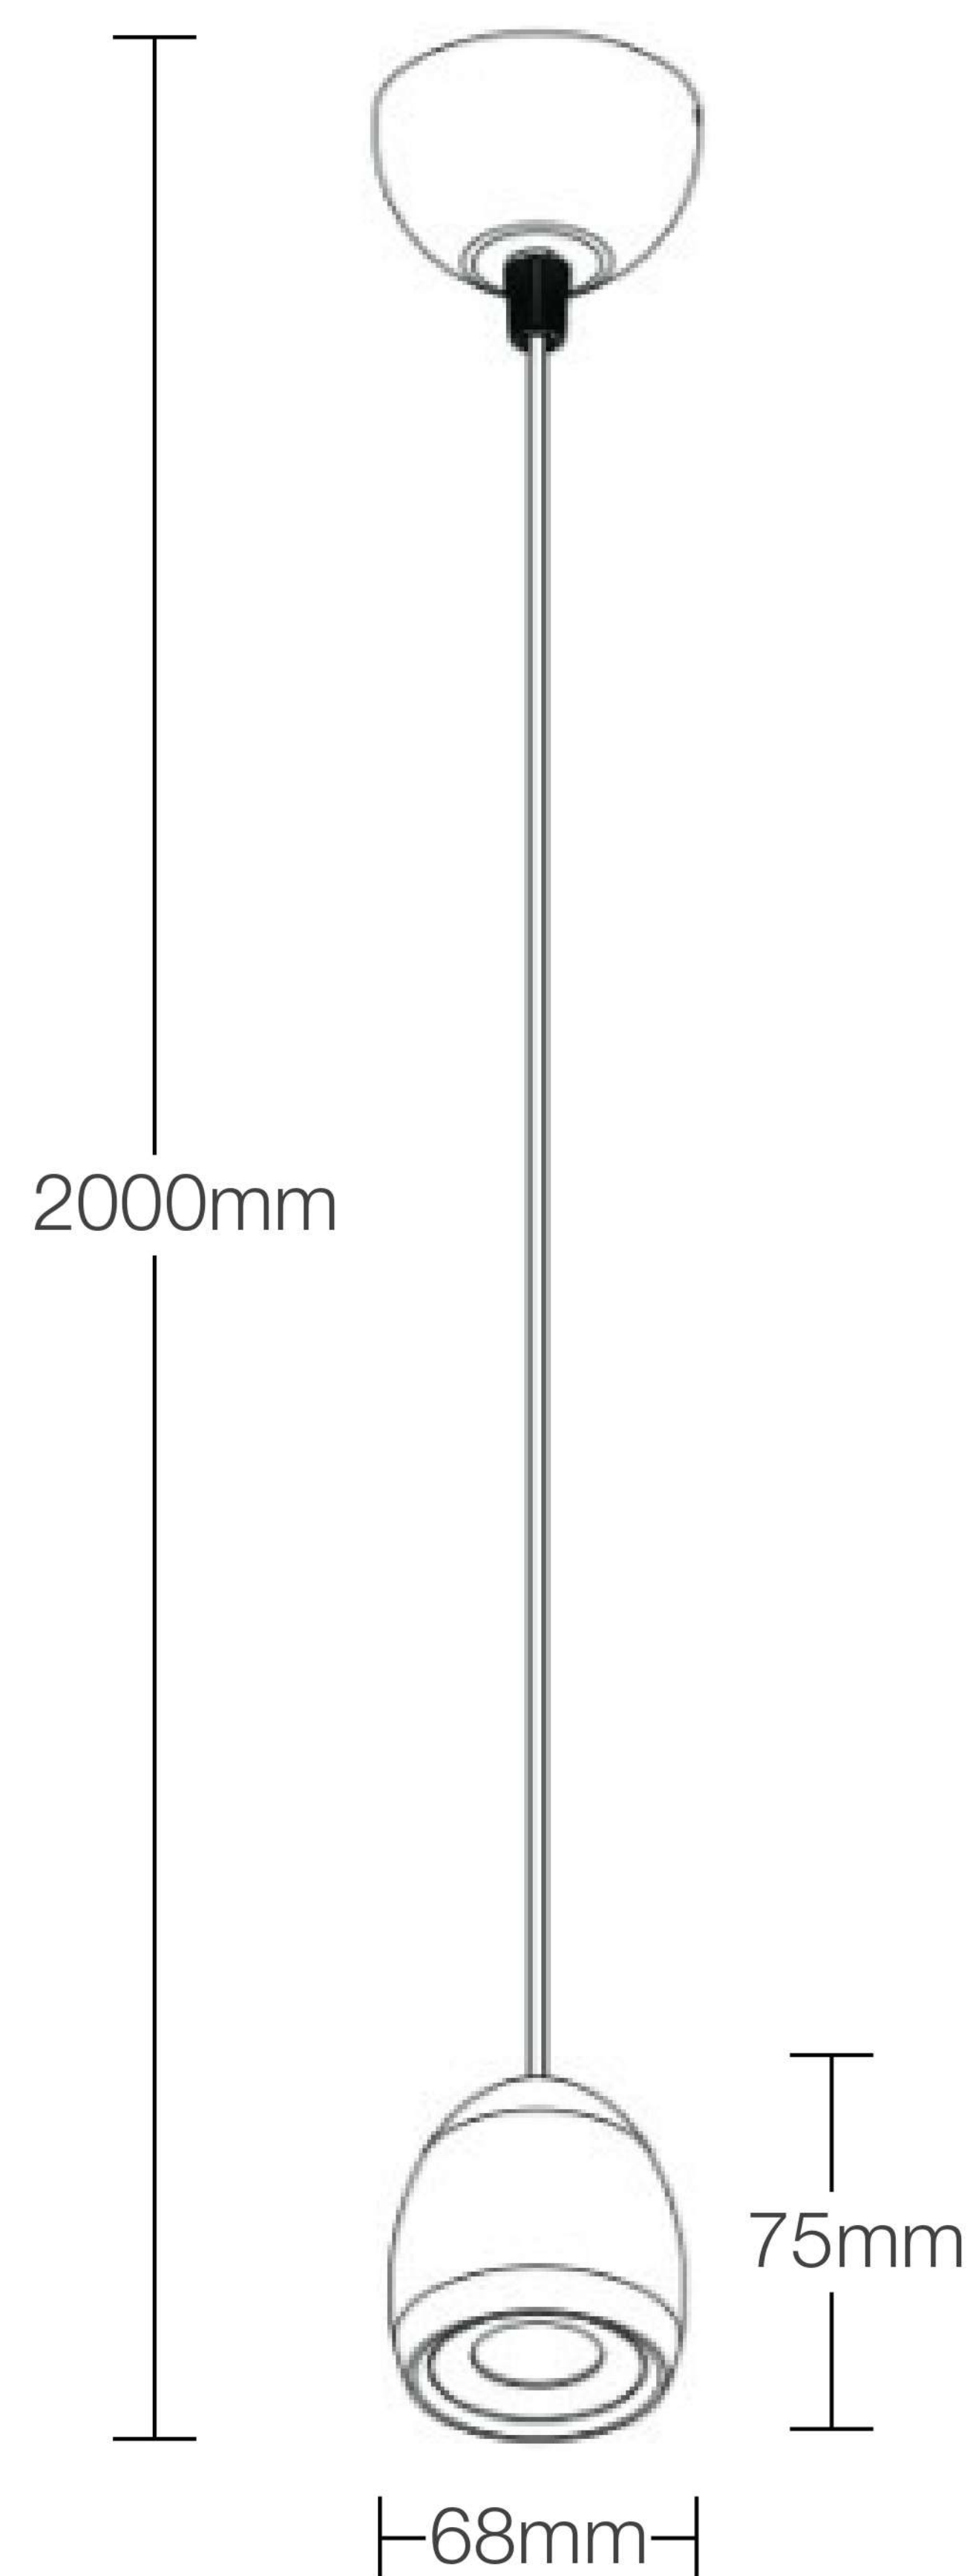

KRAUSS

Lampara Colgante de Punto

Modelo: **K150223**

Diseño Moderno
Minimalista

Mejora la iluminación
de interiores

Todo lo que necesitas
está incluido

Fácil instalación

Garantía Limitada contra
daños de fabricación

Lampara Colgante de Punto

KRAUSS

Medidas: Largo 68 mm x Altura 2000 mm

Código de Producto	K150223
Serie	DREI LUCY
Descripción	Lampara Colgante de Punto
Potencia	5w
Tamaño	68 x 75 (2mt Cable)
Temperatura Luz	3000K
Tipo de instalación	Colgante adosable
CRI	80
Lumenes	430
Angulo	10°
Volataje	220-240v