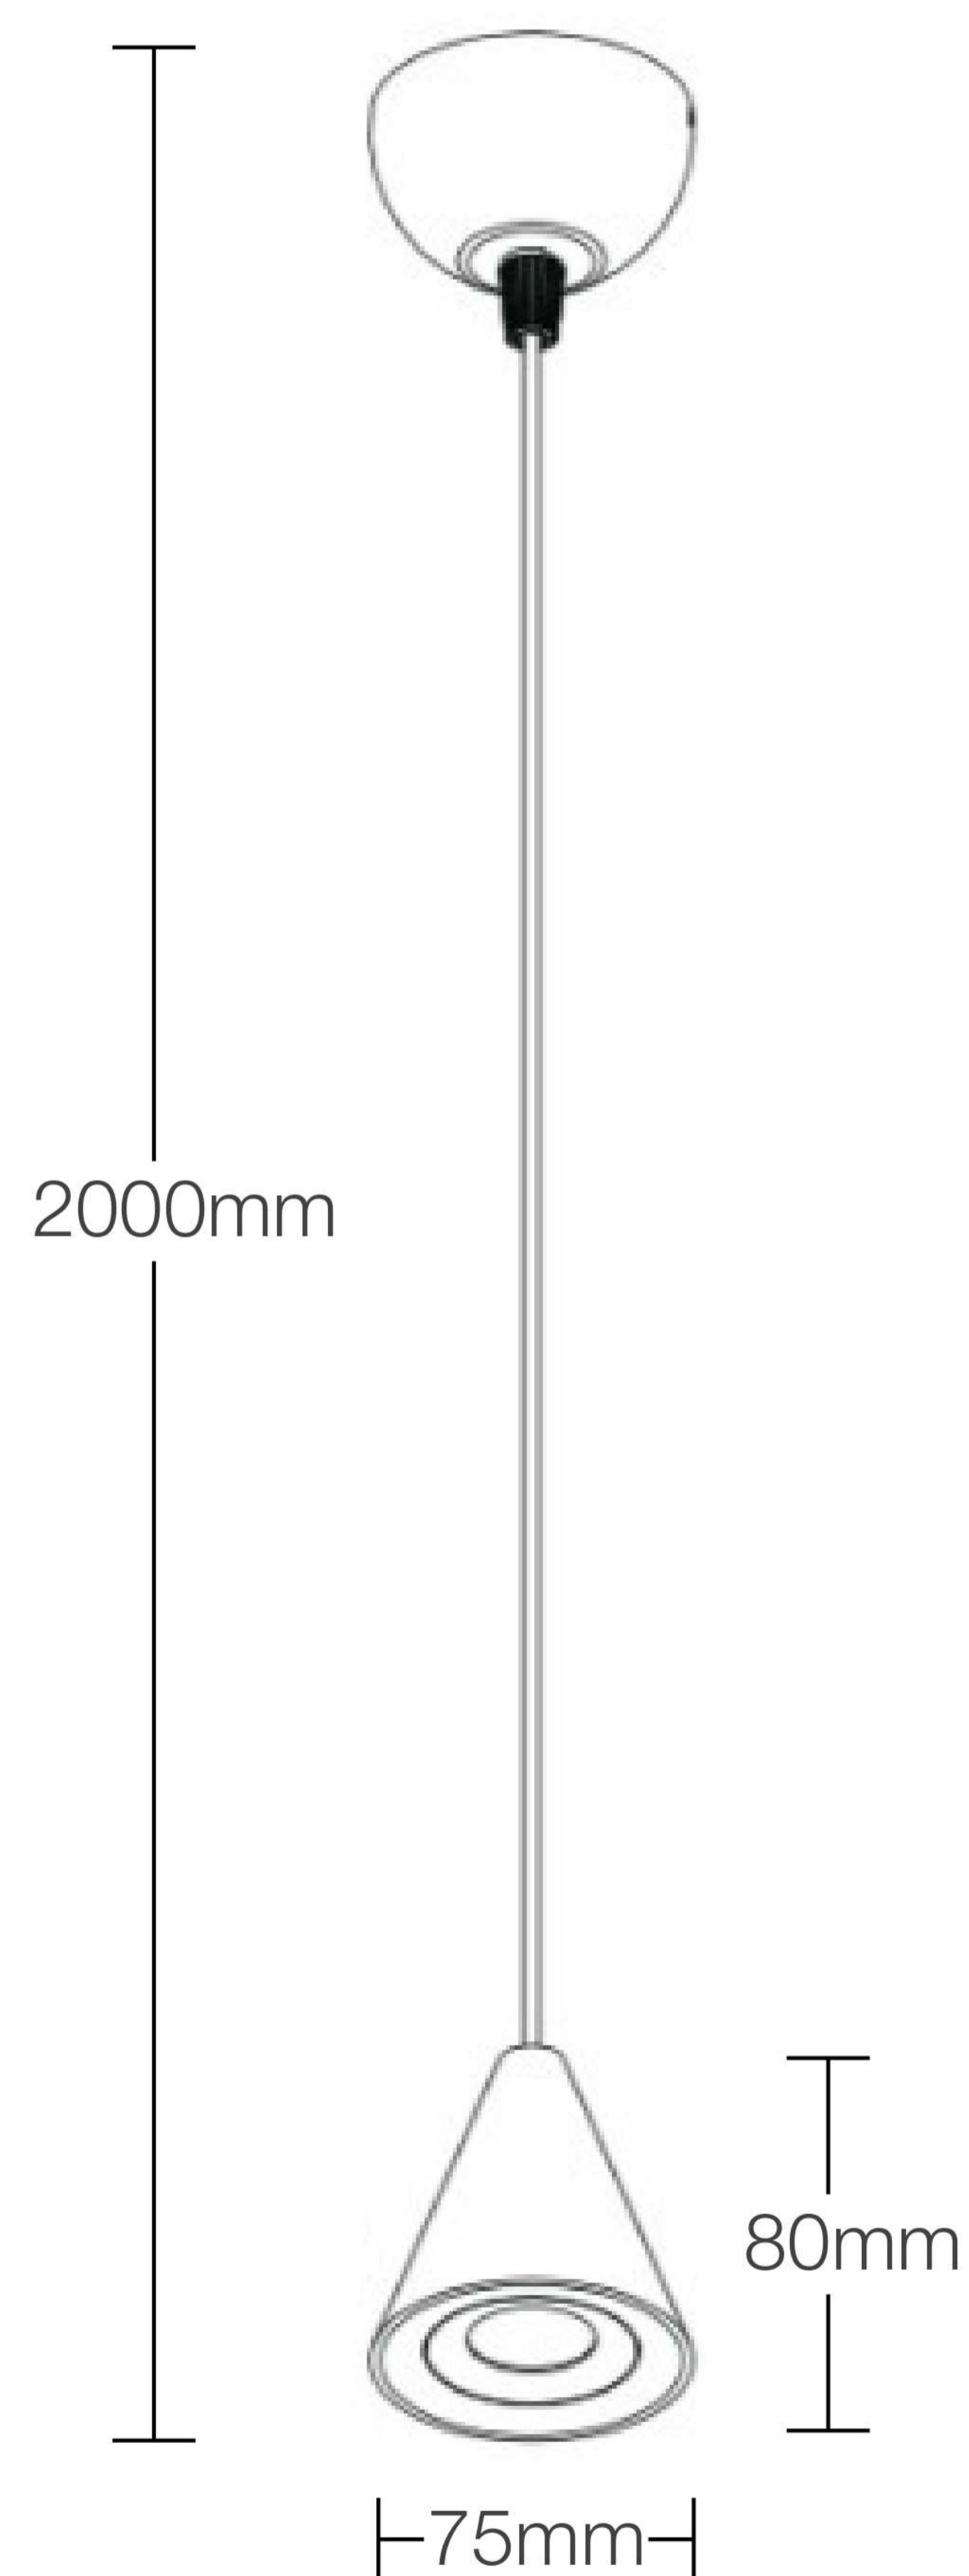

## Lampara Colgante de Punto

Modelo: **K150313**

Diseño Moderno  
Minimalista

Mejora la iluminación  
de interiores

Todo lo que necesitas  
está incluido

Fácil instalación

Garantía Limitada contra  
daños de fabricación

# Lampara Colgante de Punto

# KRAUSS

Medidas: Largo 75 mm x Altura 2000 mm

<b>Código de Producto</b>	K150313
<b>Serie</b>	DREI FRANKI
<b>Descripción</b>	Lampara Colgante de Punto
<b>Potencia</b>	5w
<b>Tamaño</b>	75 x 80 (2mt Cable)
<b>Temperatura Luz</b>	3000K
<b>Tipo de instalación</b>	Colgante adosable
<b>CRI</b>	80
<b>Lumenes</b>	430
<b>Angulo</b>	10°
<b>Volataje</b>	220-240v