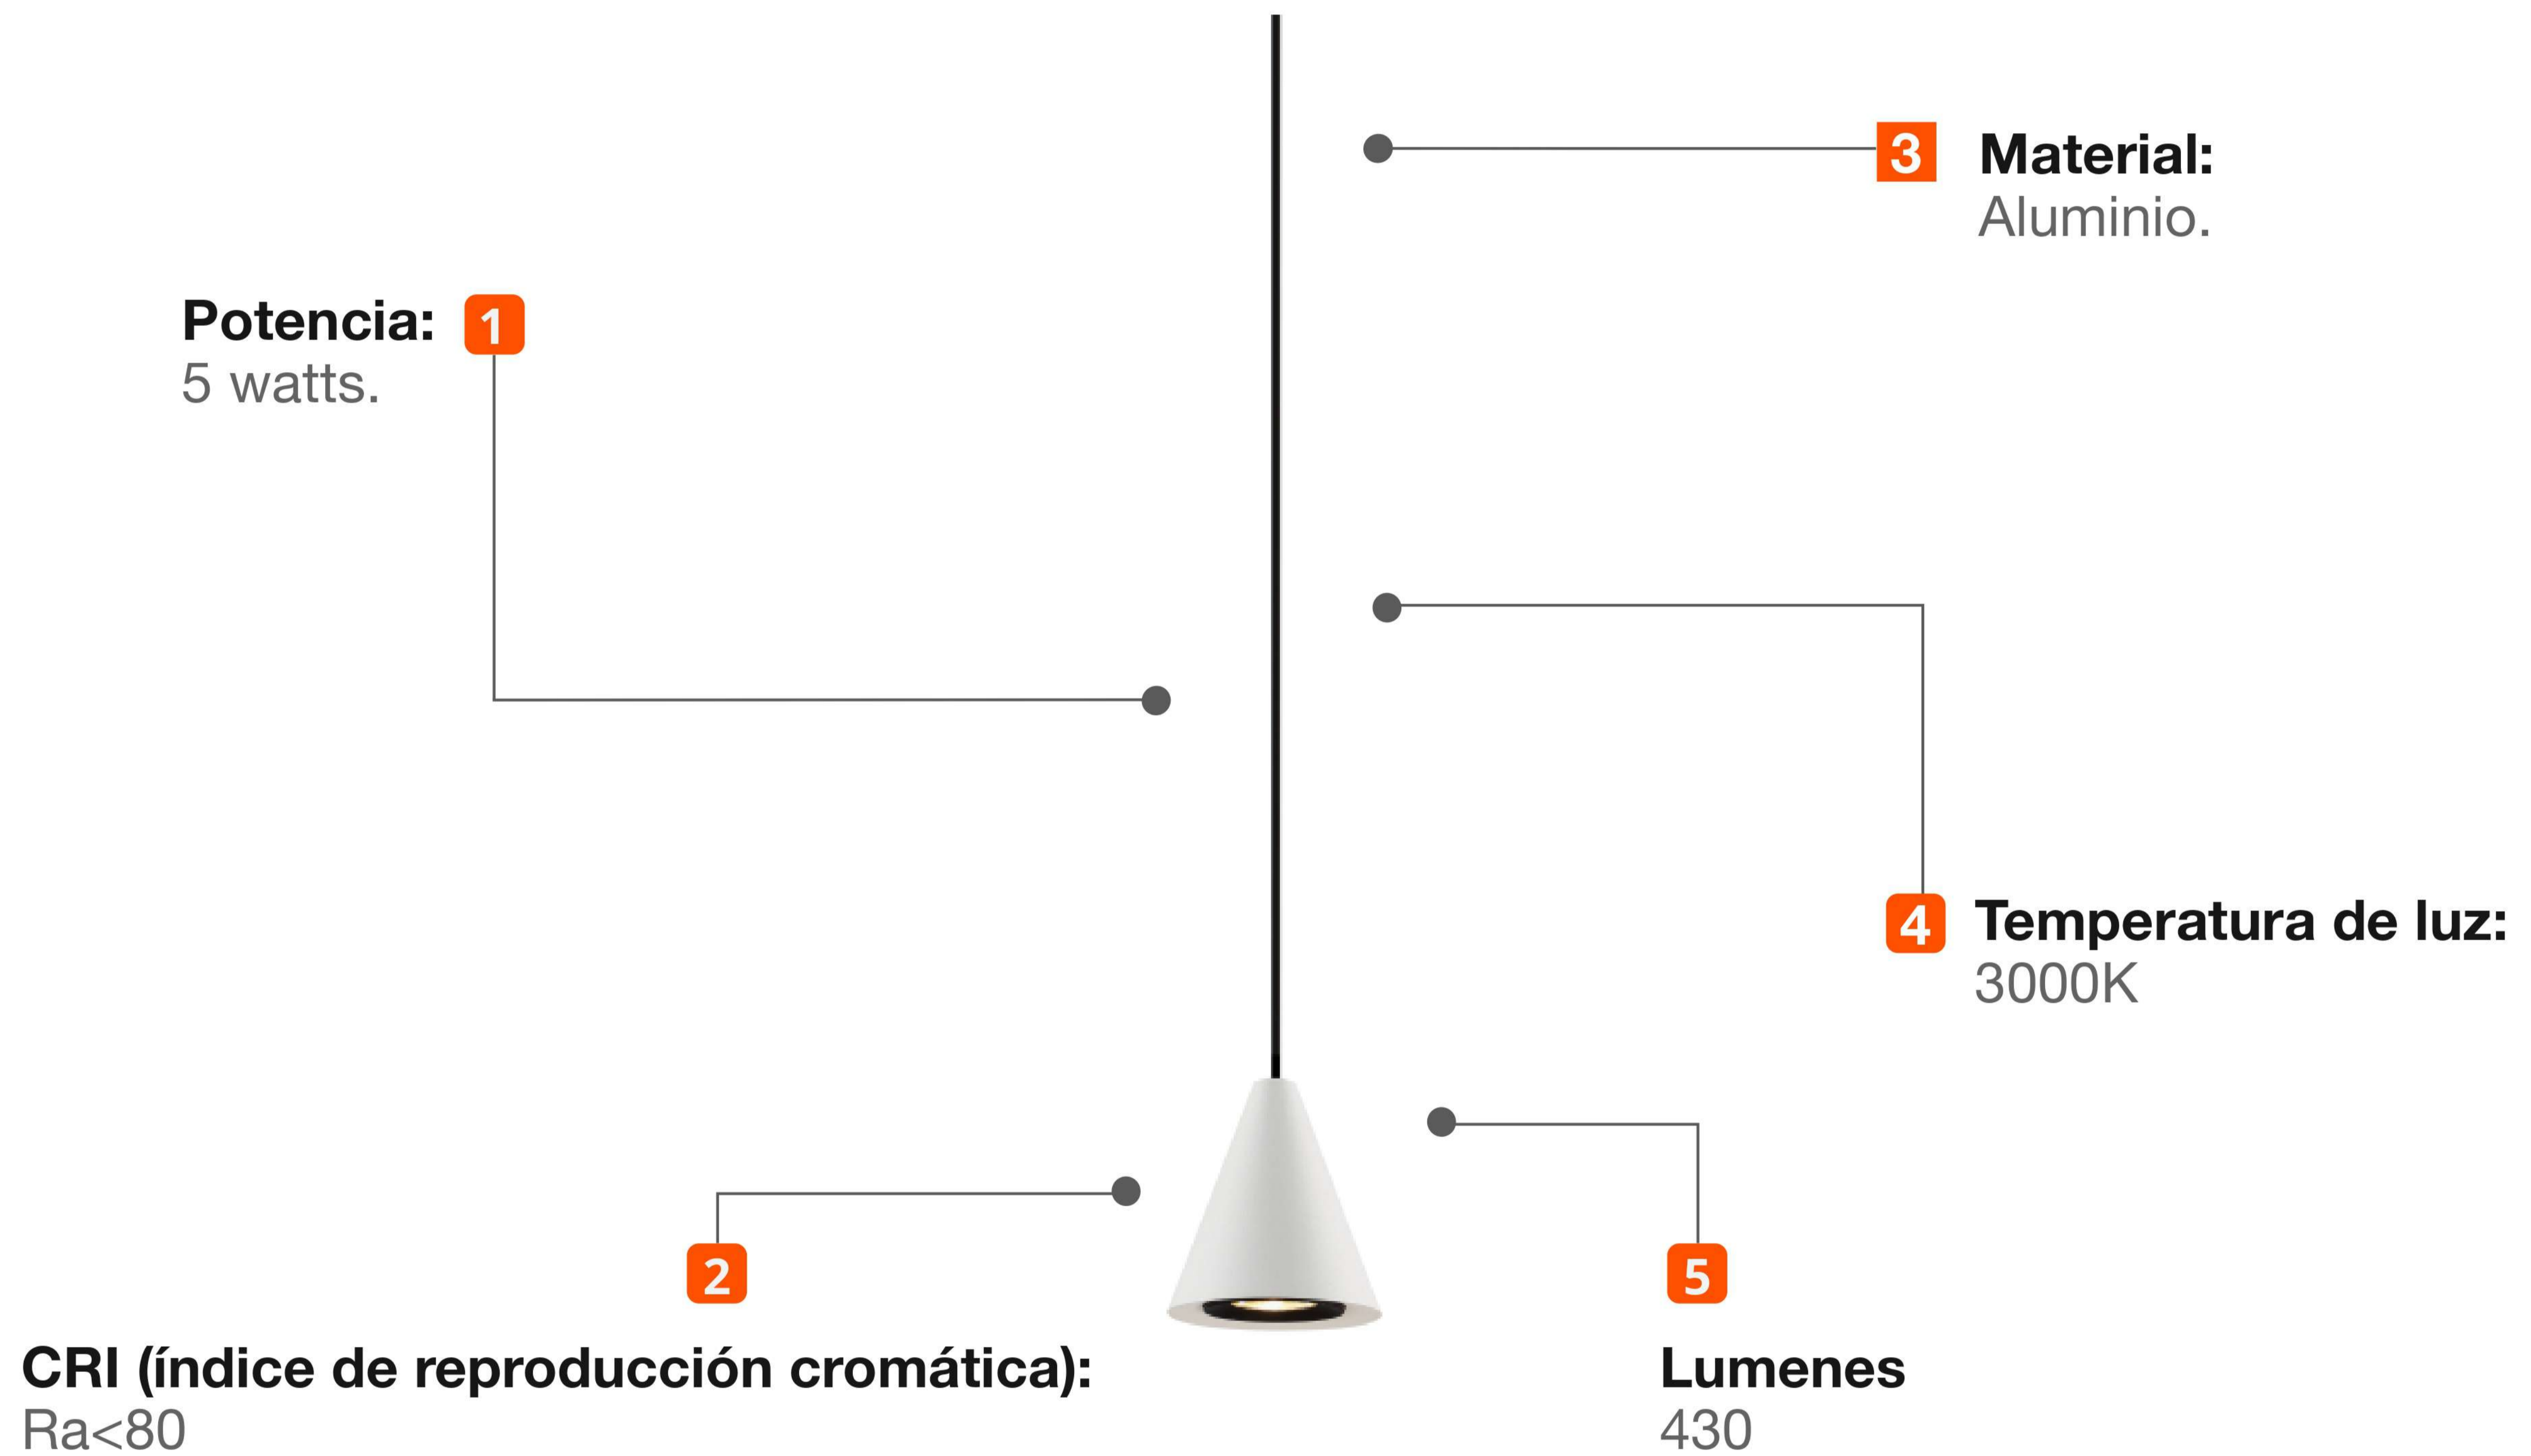

## Lampara Colgante de Punto

Modelo: **K150313**

Diseño Moderno  
Minimalista

Mejora la iluminación  
de interiores

Todo lo que necesitas  
está incluido

Fácil instalación

Garantía Limitada contra  
daños de fabricación

# Lampara Colgante de Punto

# KRAUSS

Medidas: Largo 75 mm x Altura 2000 mm

<b>Código de Producto</b>	K150313
<b>Serie</b>	DREI FRANKI
<b>Descripción</b>	Lampara Colgante de Punto
<b>Potencia</b>	5w
<b>Tamaño</b>	75 x 80 (2mt Cable)
<b>Temperatura Luz</b>	3000K
<b>Tipo de instalación</b>	Colgante adosable
<b>CRI</b>	80
<b>Lumenes</b>	430
<b>Angulo</b>	10°
<b>Volataje</b>	220-240v