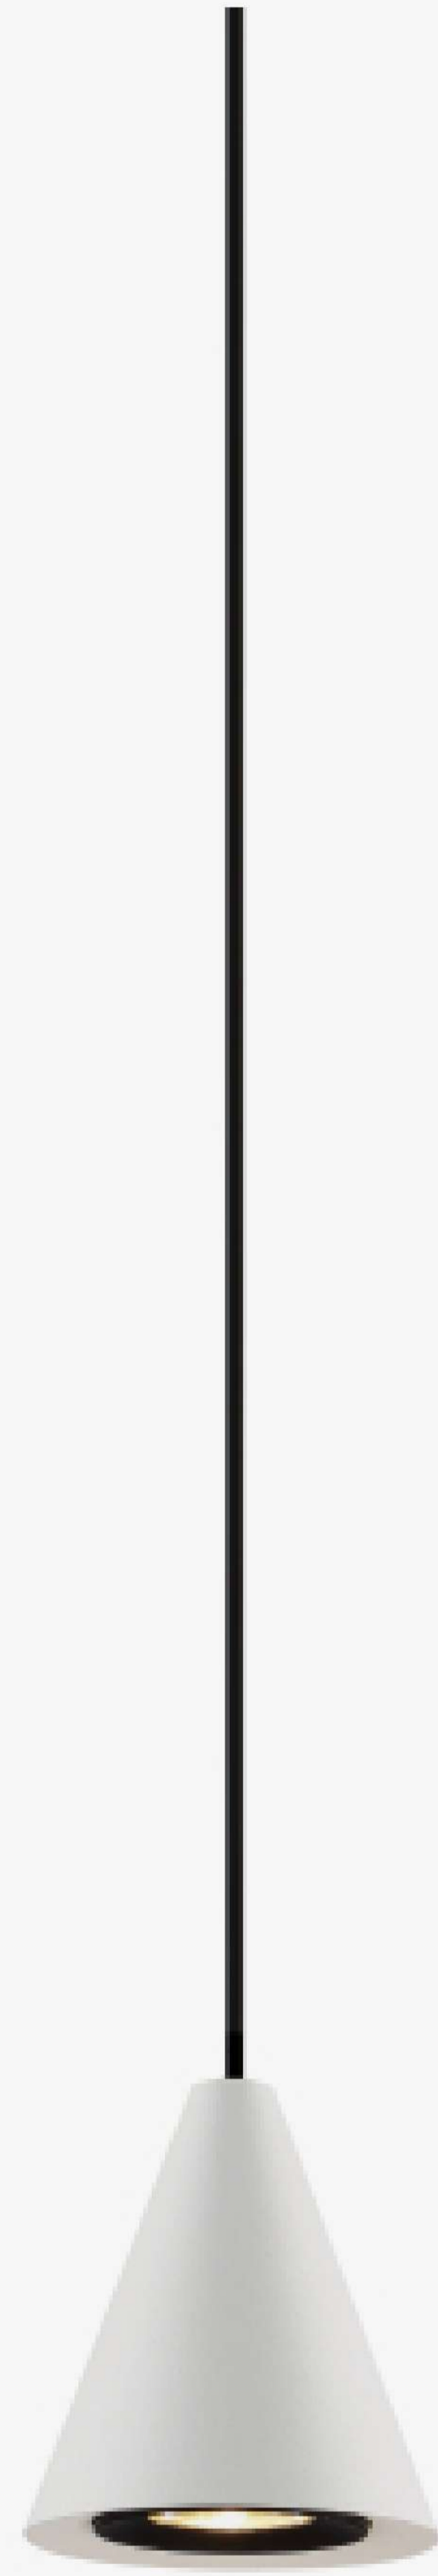

KRAUSS

---

## Lampara Colgante de Punto

Modelo: **K150313**

Diseño Moderno  
Minimalista

Mejora la iluminación  
de interiores

Todo lo que necesitas  
está incluido

Fácil instalación

Garantía Limitada contra  
daños de fabricación

# Lampara Colgante de Punto

# KRAUSS

Medidas: Largo 75 mm x Altura 2000 mm

<b>Código de Producto</b>	K150313
<b>Serie</b>	DREI FRANKI
<b>Descripción</b>	Lampara Colgante de Punto
<b>Potencia</b>	5w
<b>Tamaño</b>	75 x 80 (2mt Cable)
<b>Temperatura Luz</b>	3000K
<b>Tipo de instalación</b>	Colgante adosable
<b>CRI</b>	80
<b>Lumenes</b>	430
<b>Angulo</b>	10°
<b>Volataje</b>	220-240v