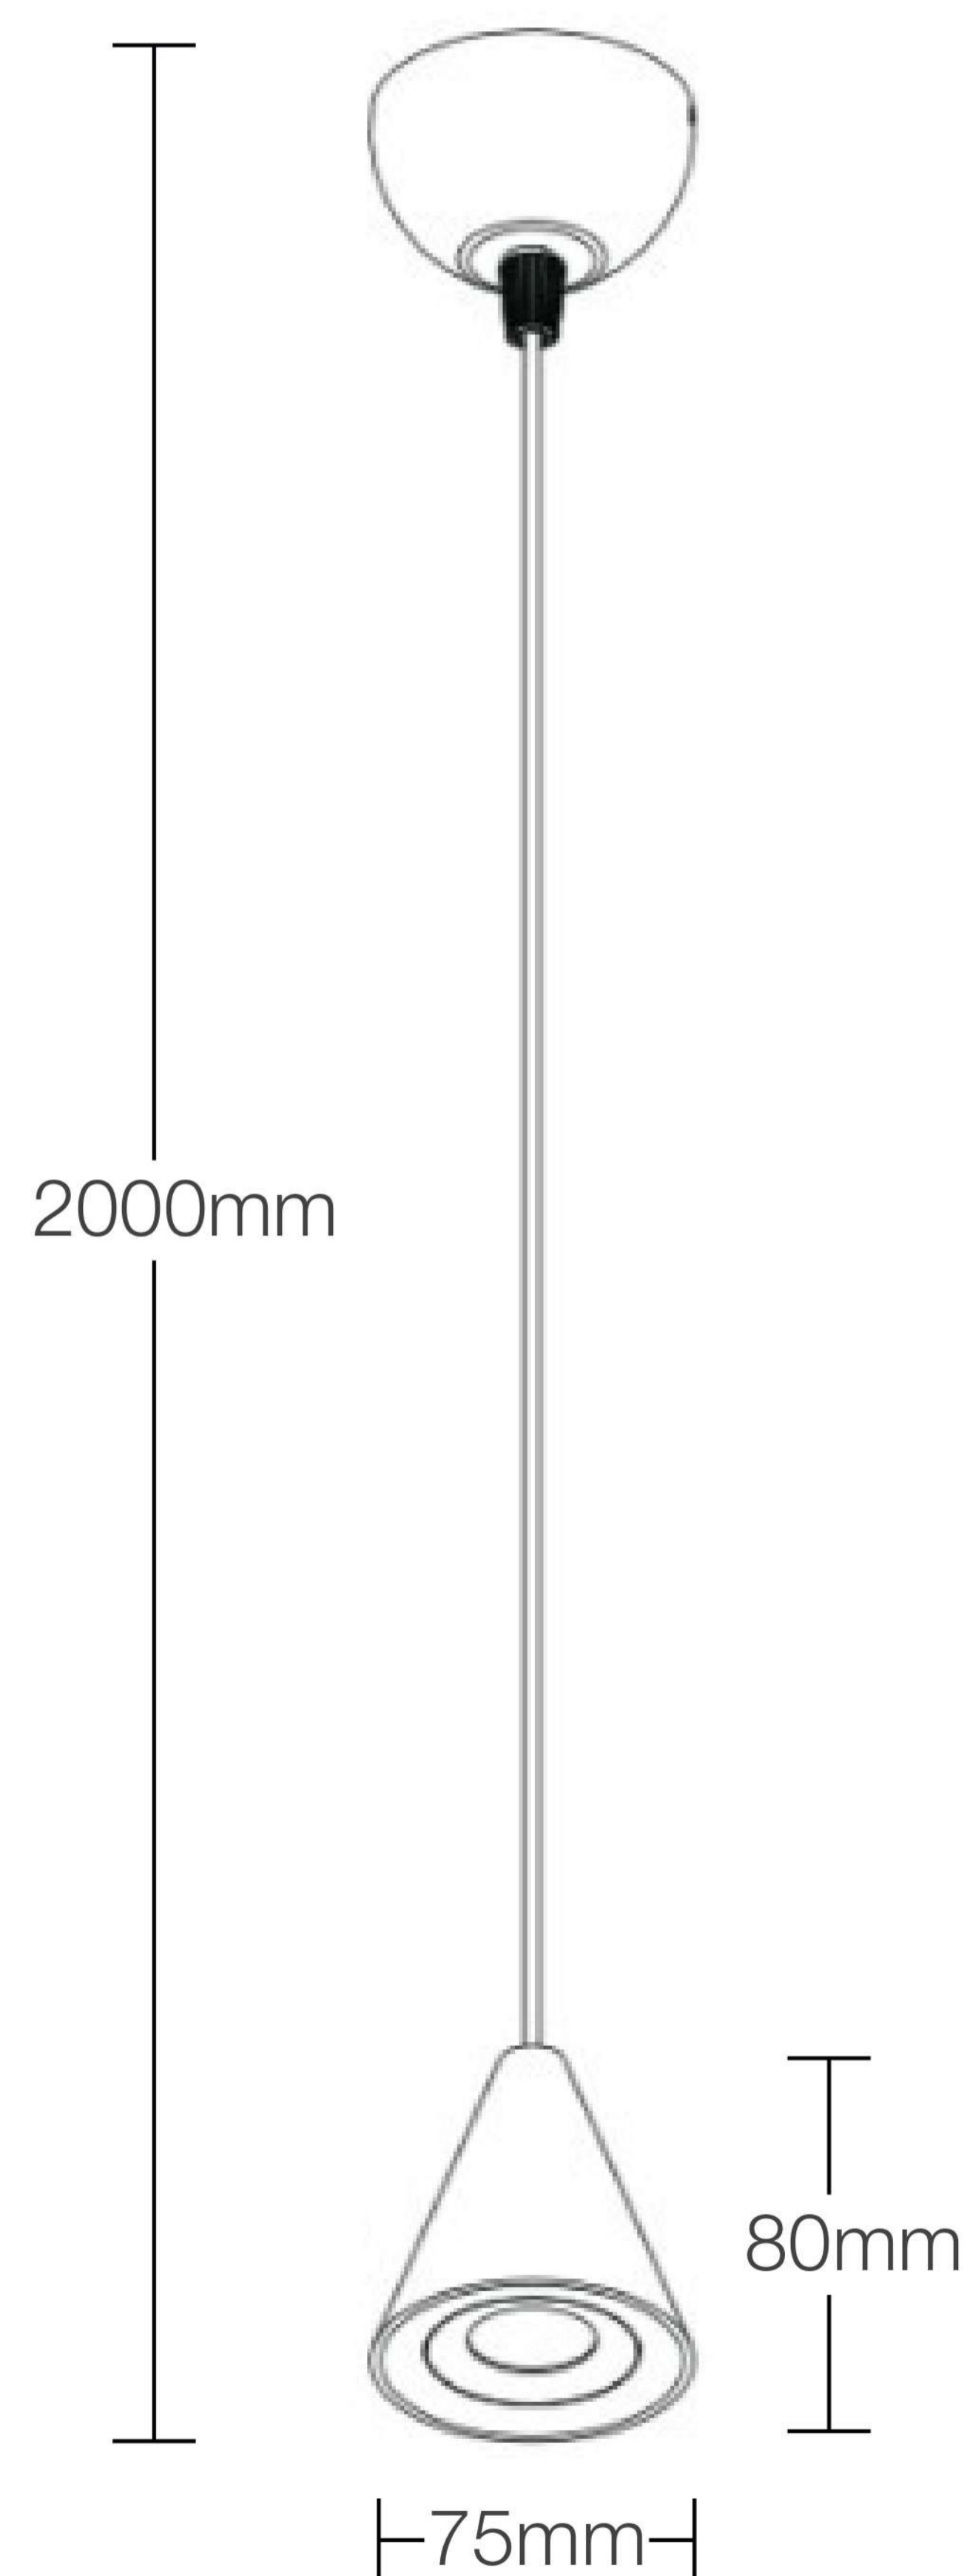

KRAUSS

Lampara Colgante de Punto

Modelo: **K150323**

Diseño Moderno
Minimalista

Mejora la iluminación
de interiores

Todo lo que necesitas
está incluido

Fácil instalación

Garantía Limitada contra
daños de fabricación

Lampara Colgante de Punto

KRAUSS

Medidas: Largo 75 mm x Altura 2000 mm

Código de Producto	K150323
Serie	DREI FRANKI
Descripción	Lampara Colgante de Punto
Potencia	5w
Tamaño	75 x 80 (2mt Cable)
Temperatura Luz	3000K
Tipo de instalación	Colgante adosable
CRI	80
Lumenes	430
Angulo	10°
Volataje	220-240v