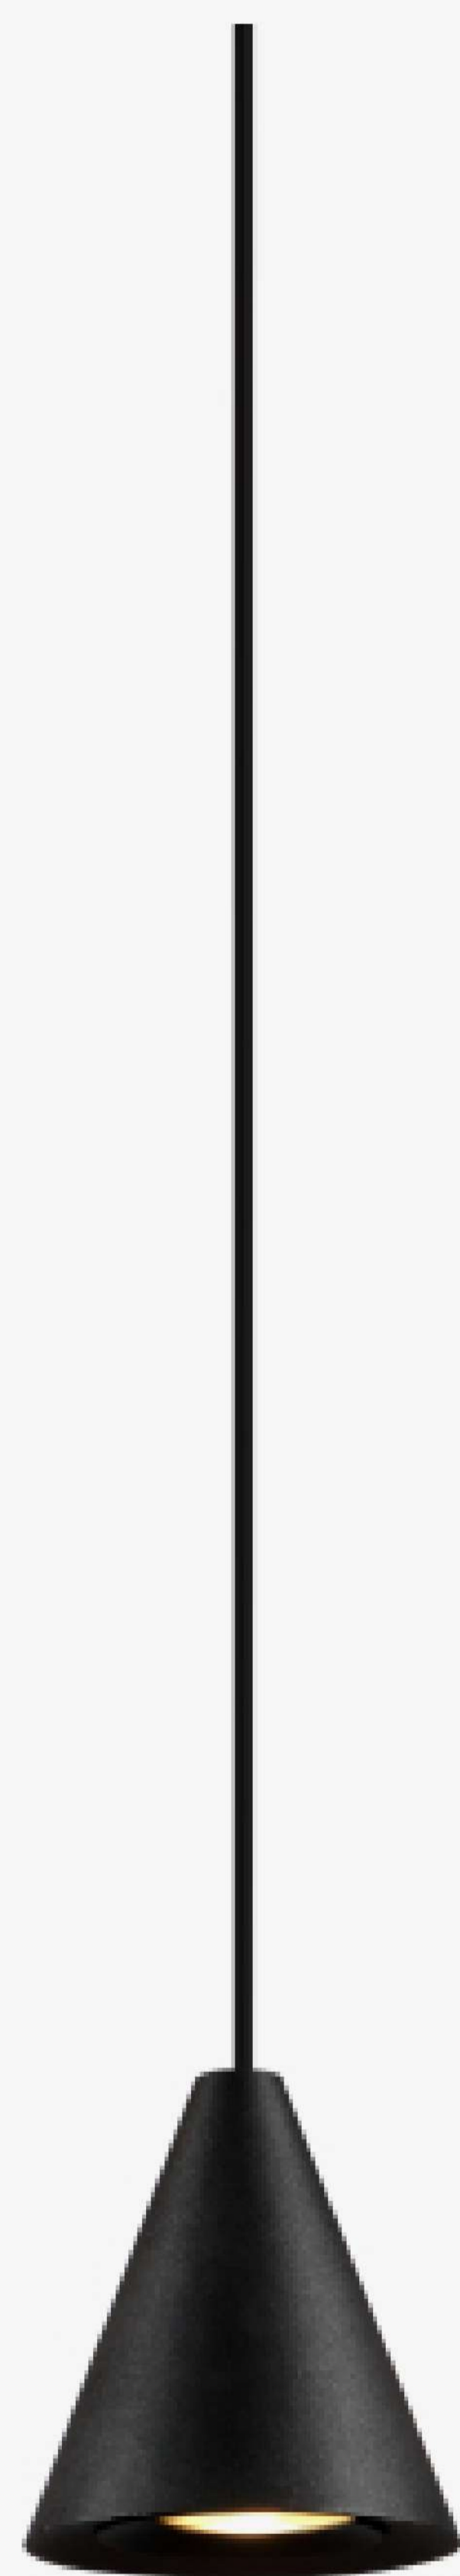

KRAUSS

Lampara Colgante de Punto

Modelo: **K150323**

Diseño Moderno
Minimalista

Mejora la iluminación
de interiores

Todo lo que necesitas
está incluido

Fácil instalación

Garantía Limitada contra
daños de fabricación

Lampara Colgante de Punto

KRAUSS

Medidas: Largo 75 mm x Altura 2000 mm

Código de Producto	K150323
Serie	DREI FRANKI
Descripción	Lampara Colgante de Punto
Potencia	5w
Tamaño	75 x 80 (2mt Cable)
Temperatura Luz	3000K
Tipo de instalación	Colgante adosable
CRI	80
Lumenes	430
Angulo	10°
Volataje	220-240v