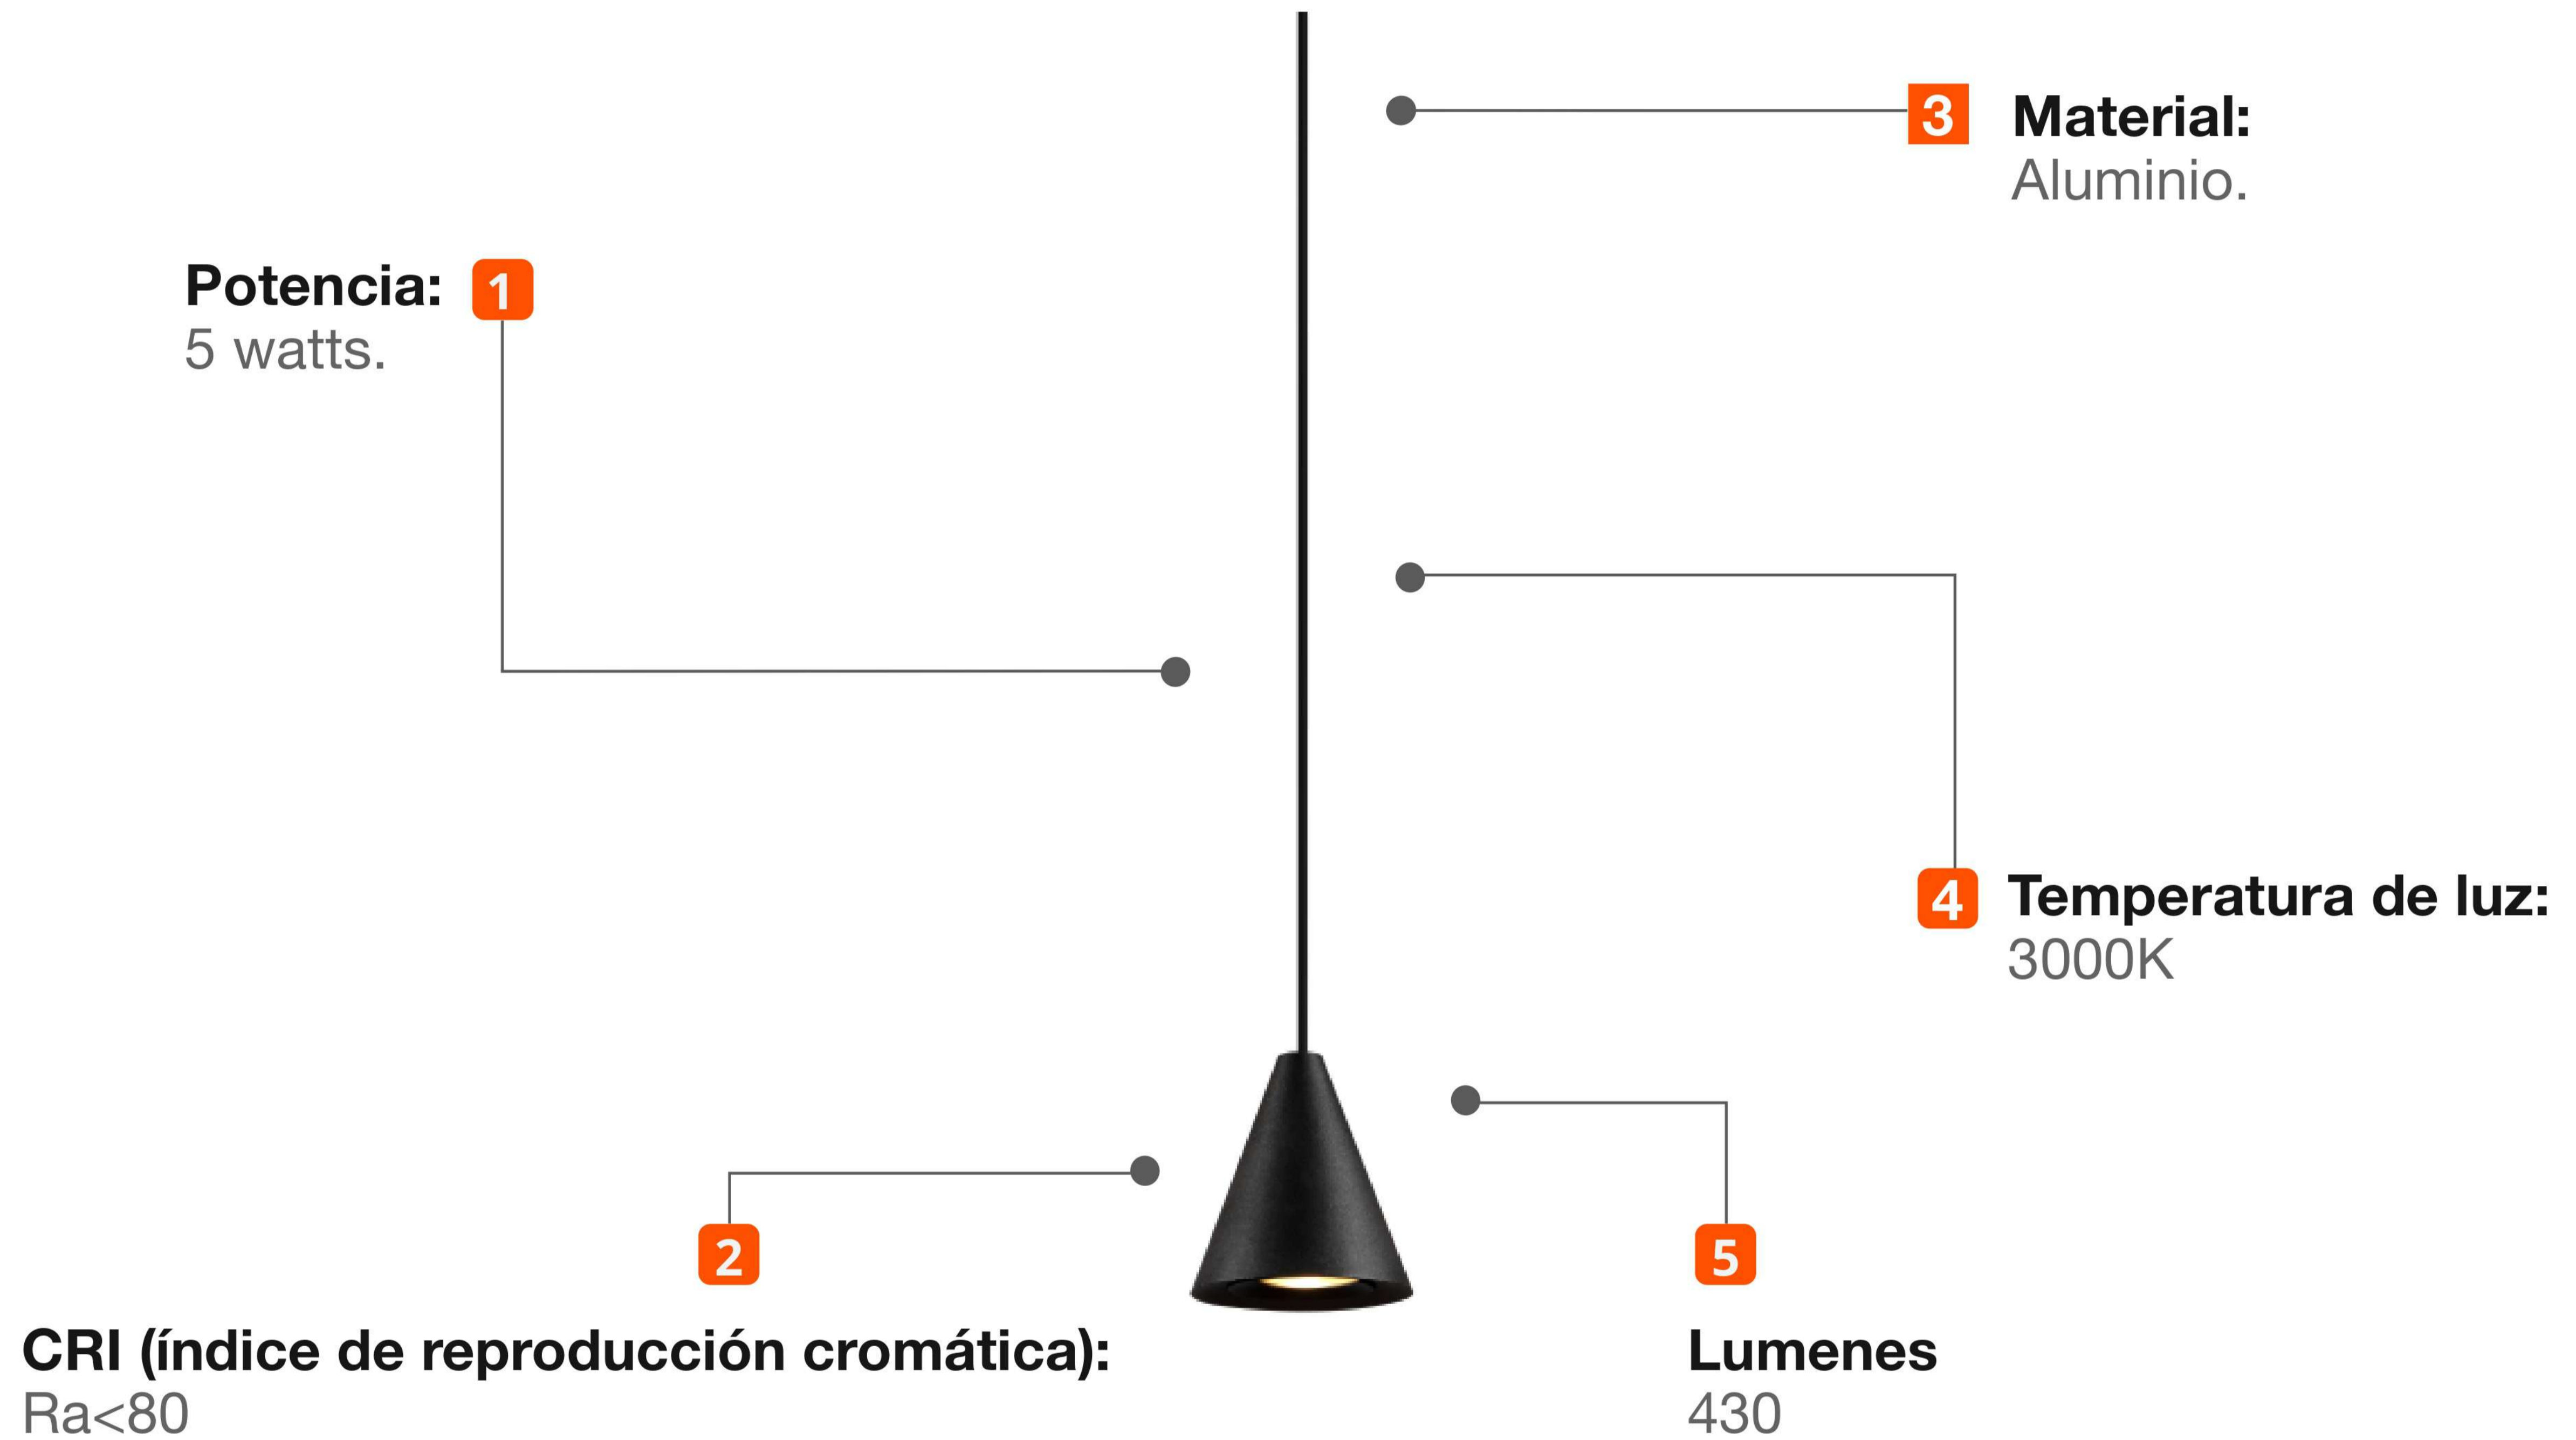

KRAUSS

Lampara Colgante de Punto

Modelo: **K150323**

Diseño Moderno
Minimalista

Mejora la iluminación
de interiores

Todo lo que necesitas
está incluido

Fácil instalación

Garantía Limitada contra
daños de fabricación

Lampara Colgante de Punto

KRAUSS

Medidas: Largo 75 mm x Altura 2000 mm

Código de Producto	K150323
Serie	DREI FRANKI
Descripción	Lampara Colgante de Punto
Potencia	5w
Tamaño	75 x 80 (2mt Cable)
Temperatura Luz	3000K
Tipo de instalación	Colgante adosable
CRI	80
Lumenes	430
Angulo	10°
Volataje	220-240v