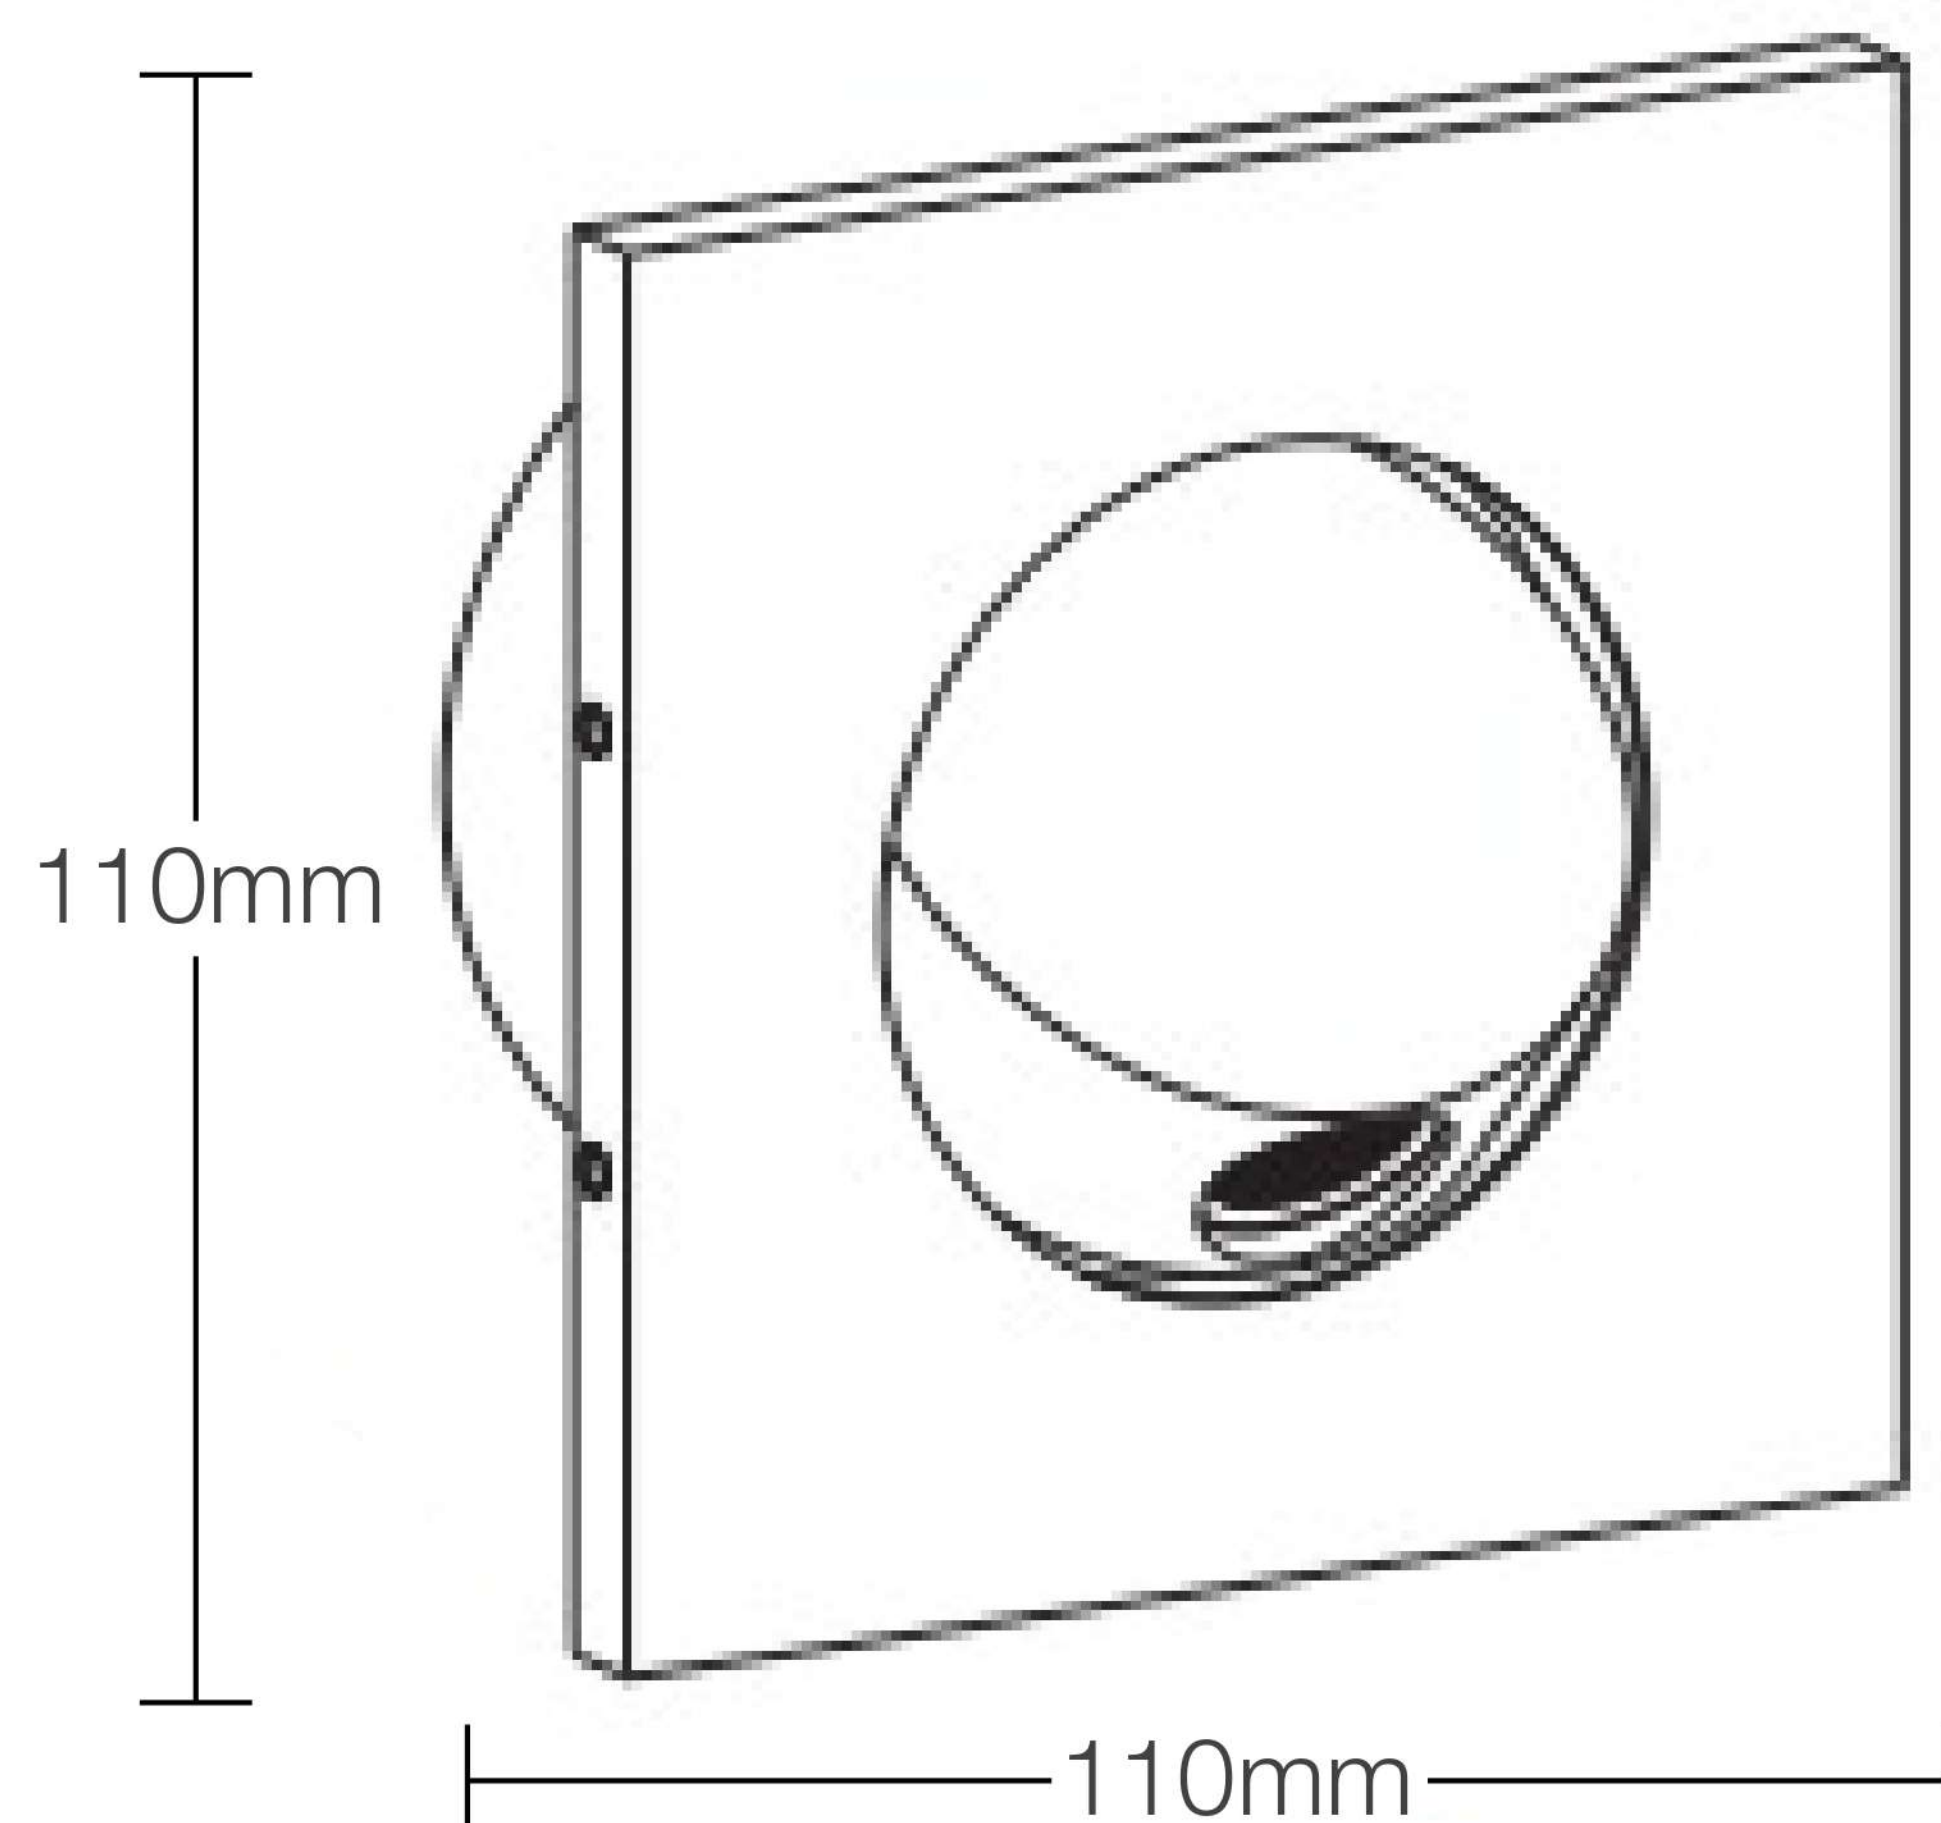

## Aplique Interior Empotrado LED

Modelo: **K210113**

Diseño Moderno  
Minimalista

Mejora la iluminación  
de interiores

Todo lo que necesitas  
está incluido

Fácil instalación

Garantía Limitada contra  
daños de fabricación

# KRAUSS

Medidas: Largo 110 mm x Altura 110 mm x Ancho 60

<b>Código de Producto</b>	K210113
<b>Serie</b>	GIA
<b>Descripción</b>	Aplique Interior Empotrado LED
<b>Potencia</b>	3w
<b>Tamaño</b>	110 x 110 x 60 mm
<b>Temperatura Luz</b>	3000K
<b>Tipo de instalación</b>	Empotrable
<b>CRI</b>	80
<b>Lumenes</b>	240
<b>Angulo</b>	30°
<b>Volataje</b>	220-240v