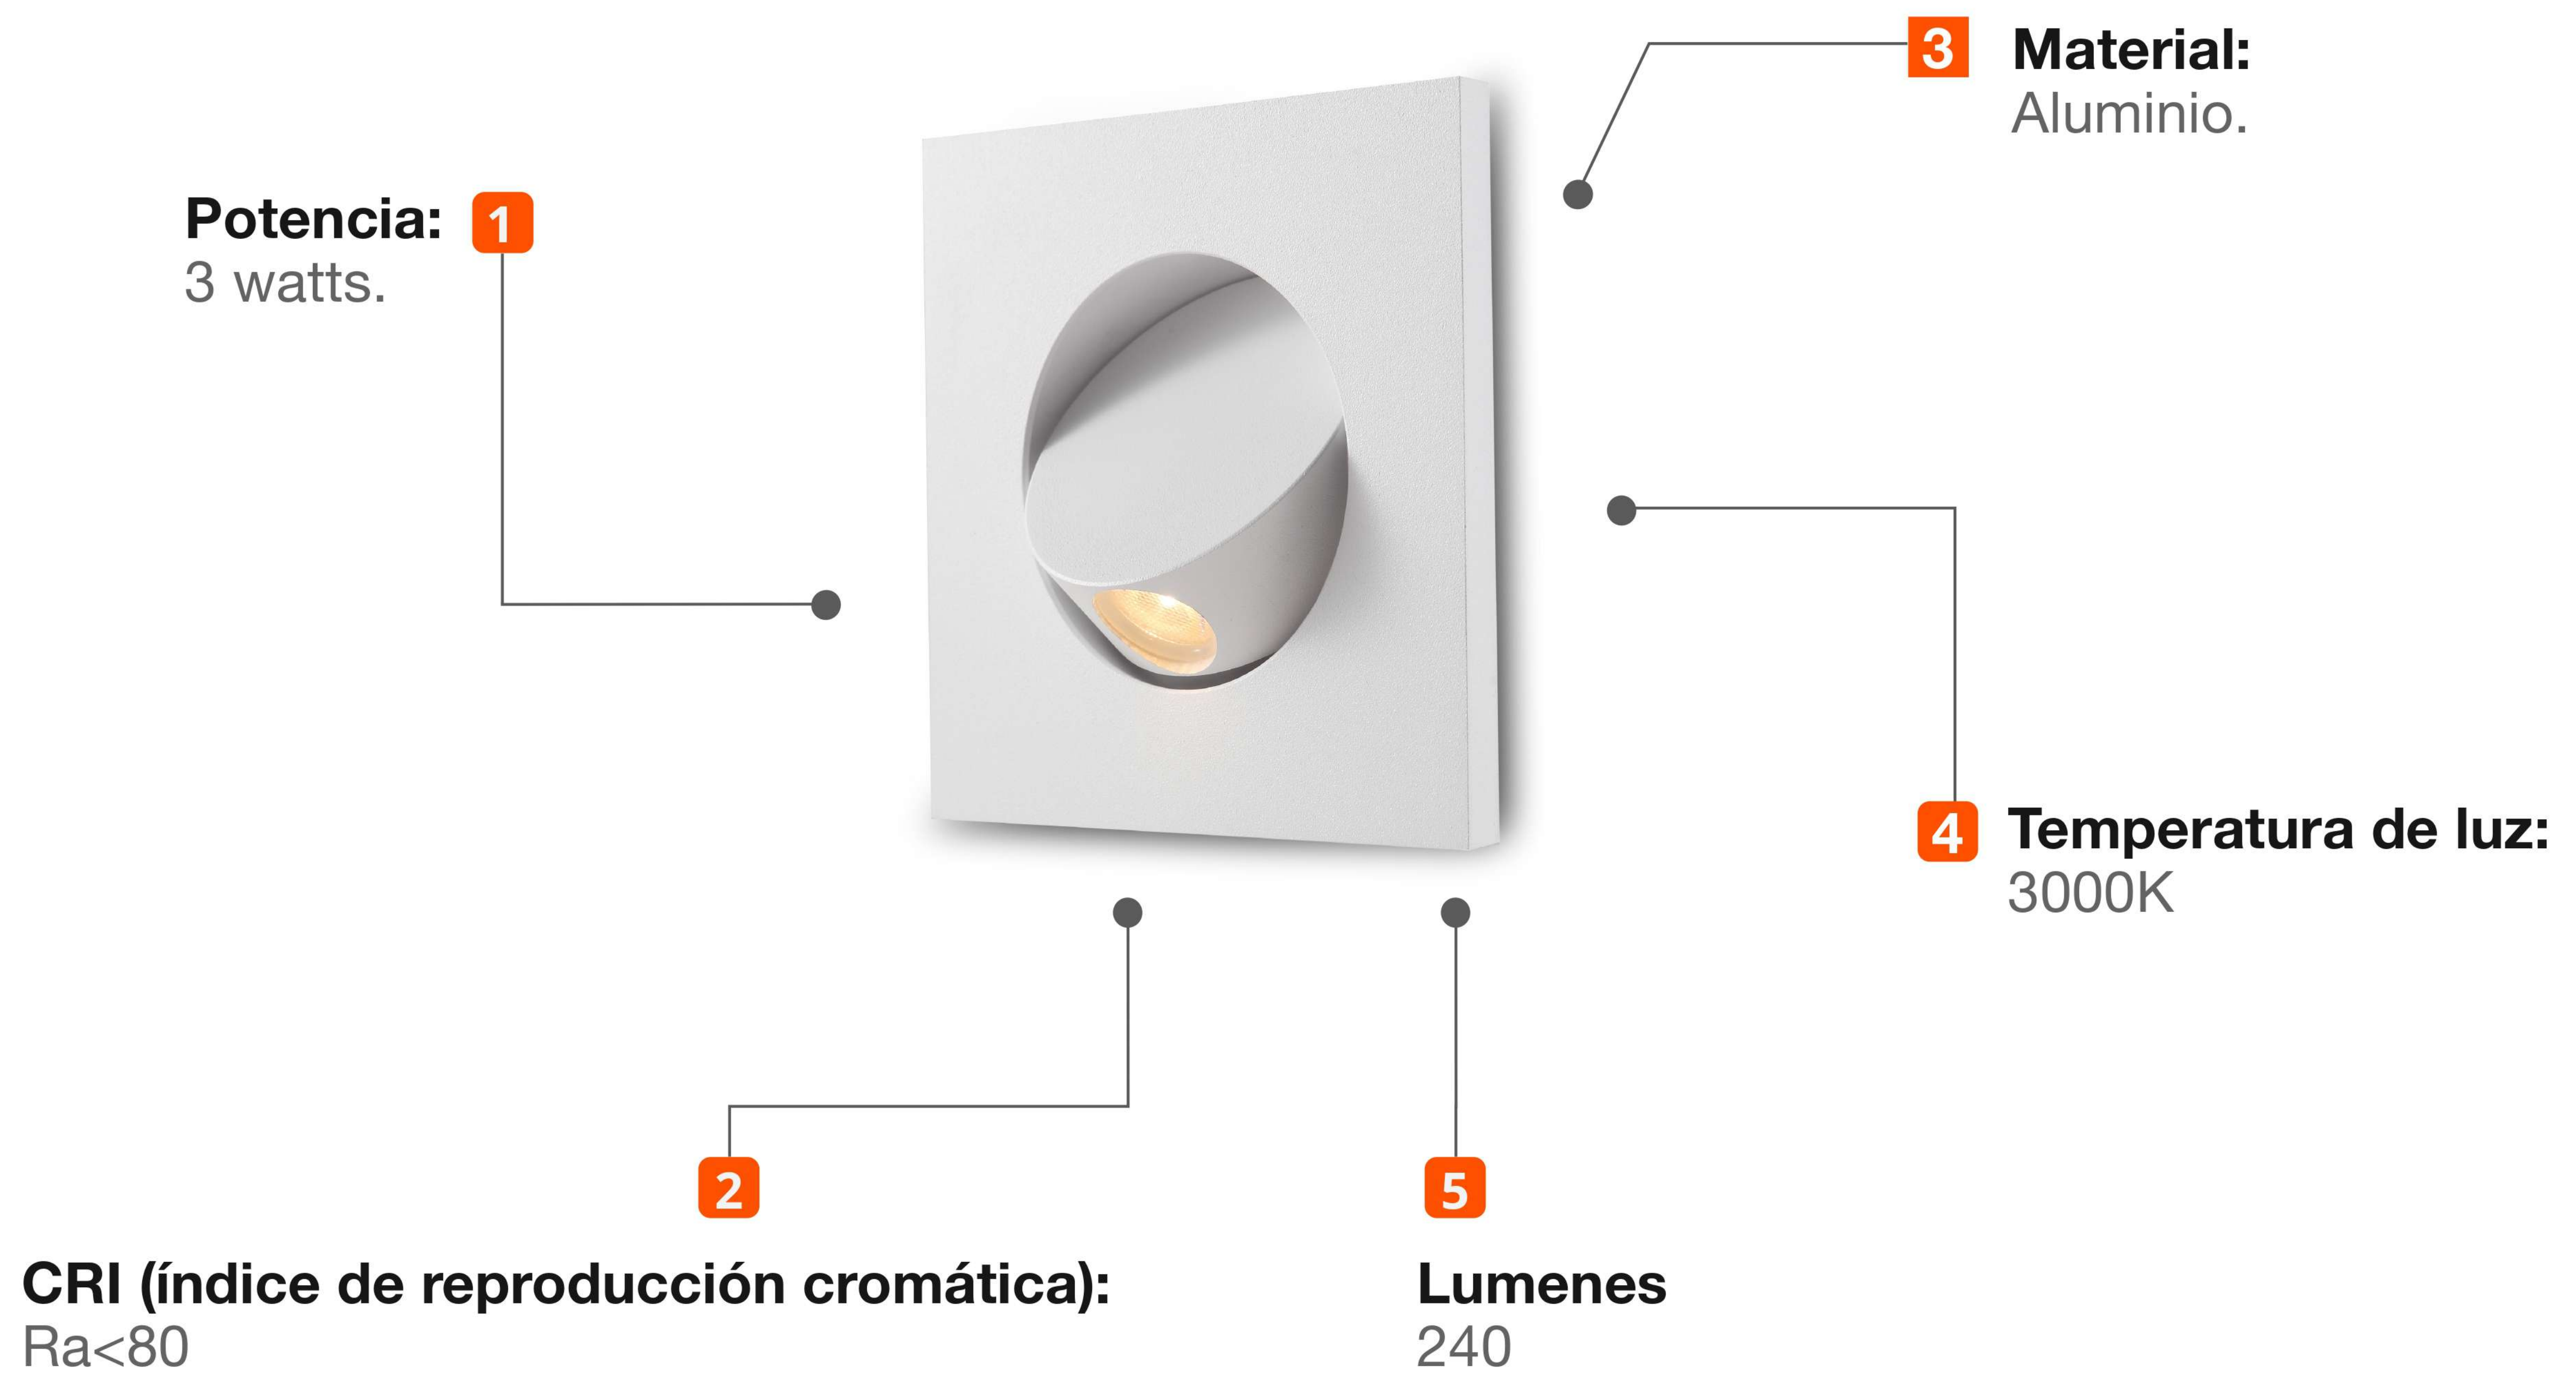

## Aplique Interior Empotrado LED

Modelo: **K210113**

Diseño Moderno  
Minimalista

Mejora la iluminación  
de interiores

Todo lo que necesitas  
está incluido

Fácil instalación

Garantía Limitada contra  
daños de fabricación

# Aplique Interior Empotrado LED

# KRAUSS

Medidas: Largo 110 mm x Altura 110 mm x Ancho 60

<b>Código de Producto</b>	K210113
<b>Serie</b>	GIA
<b>Descripción</b>	Aplique Interior Empotrado LED
<b>Potencia</b>	3w
<b>Tamaño</b>	110 x 110 x 60 mm
<b>Temperatura Luz</b>	3000K
<b>Tipo de instalación</b>	Empotrable
<b>CRI</b>	80
<b>Lumenes</b>	240
<b>Angulo</b>	30°
<b>Volataje</b>	220-240v