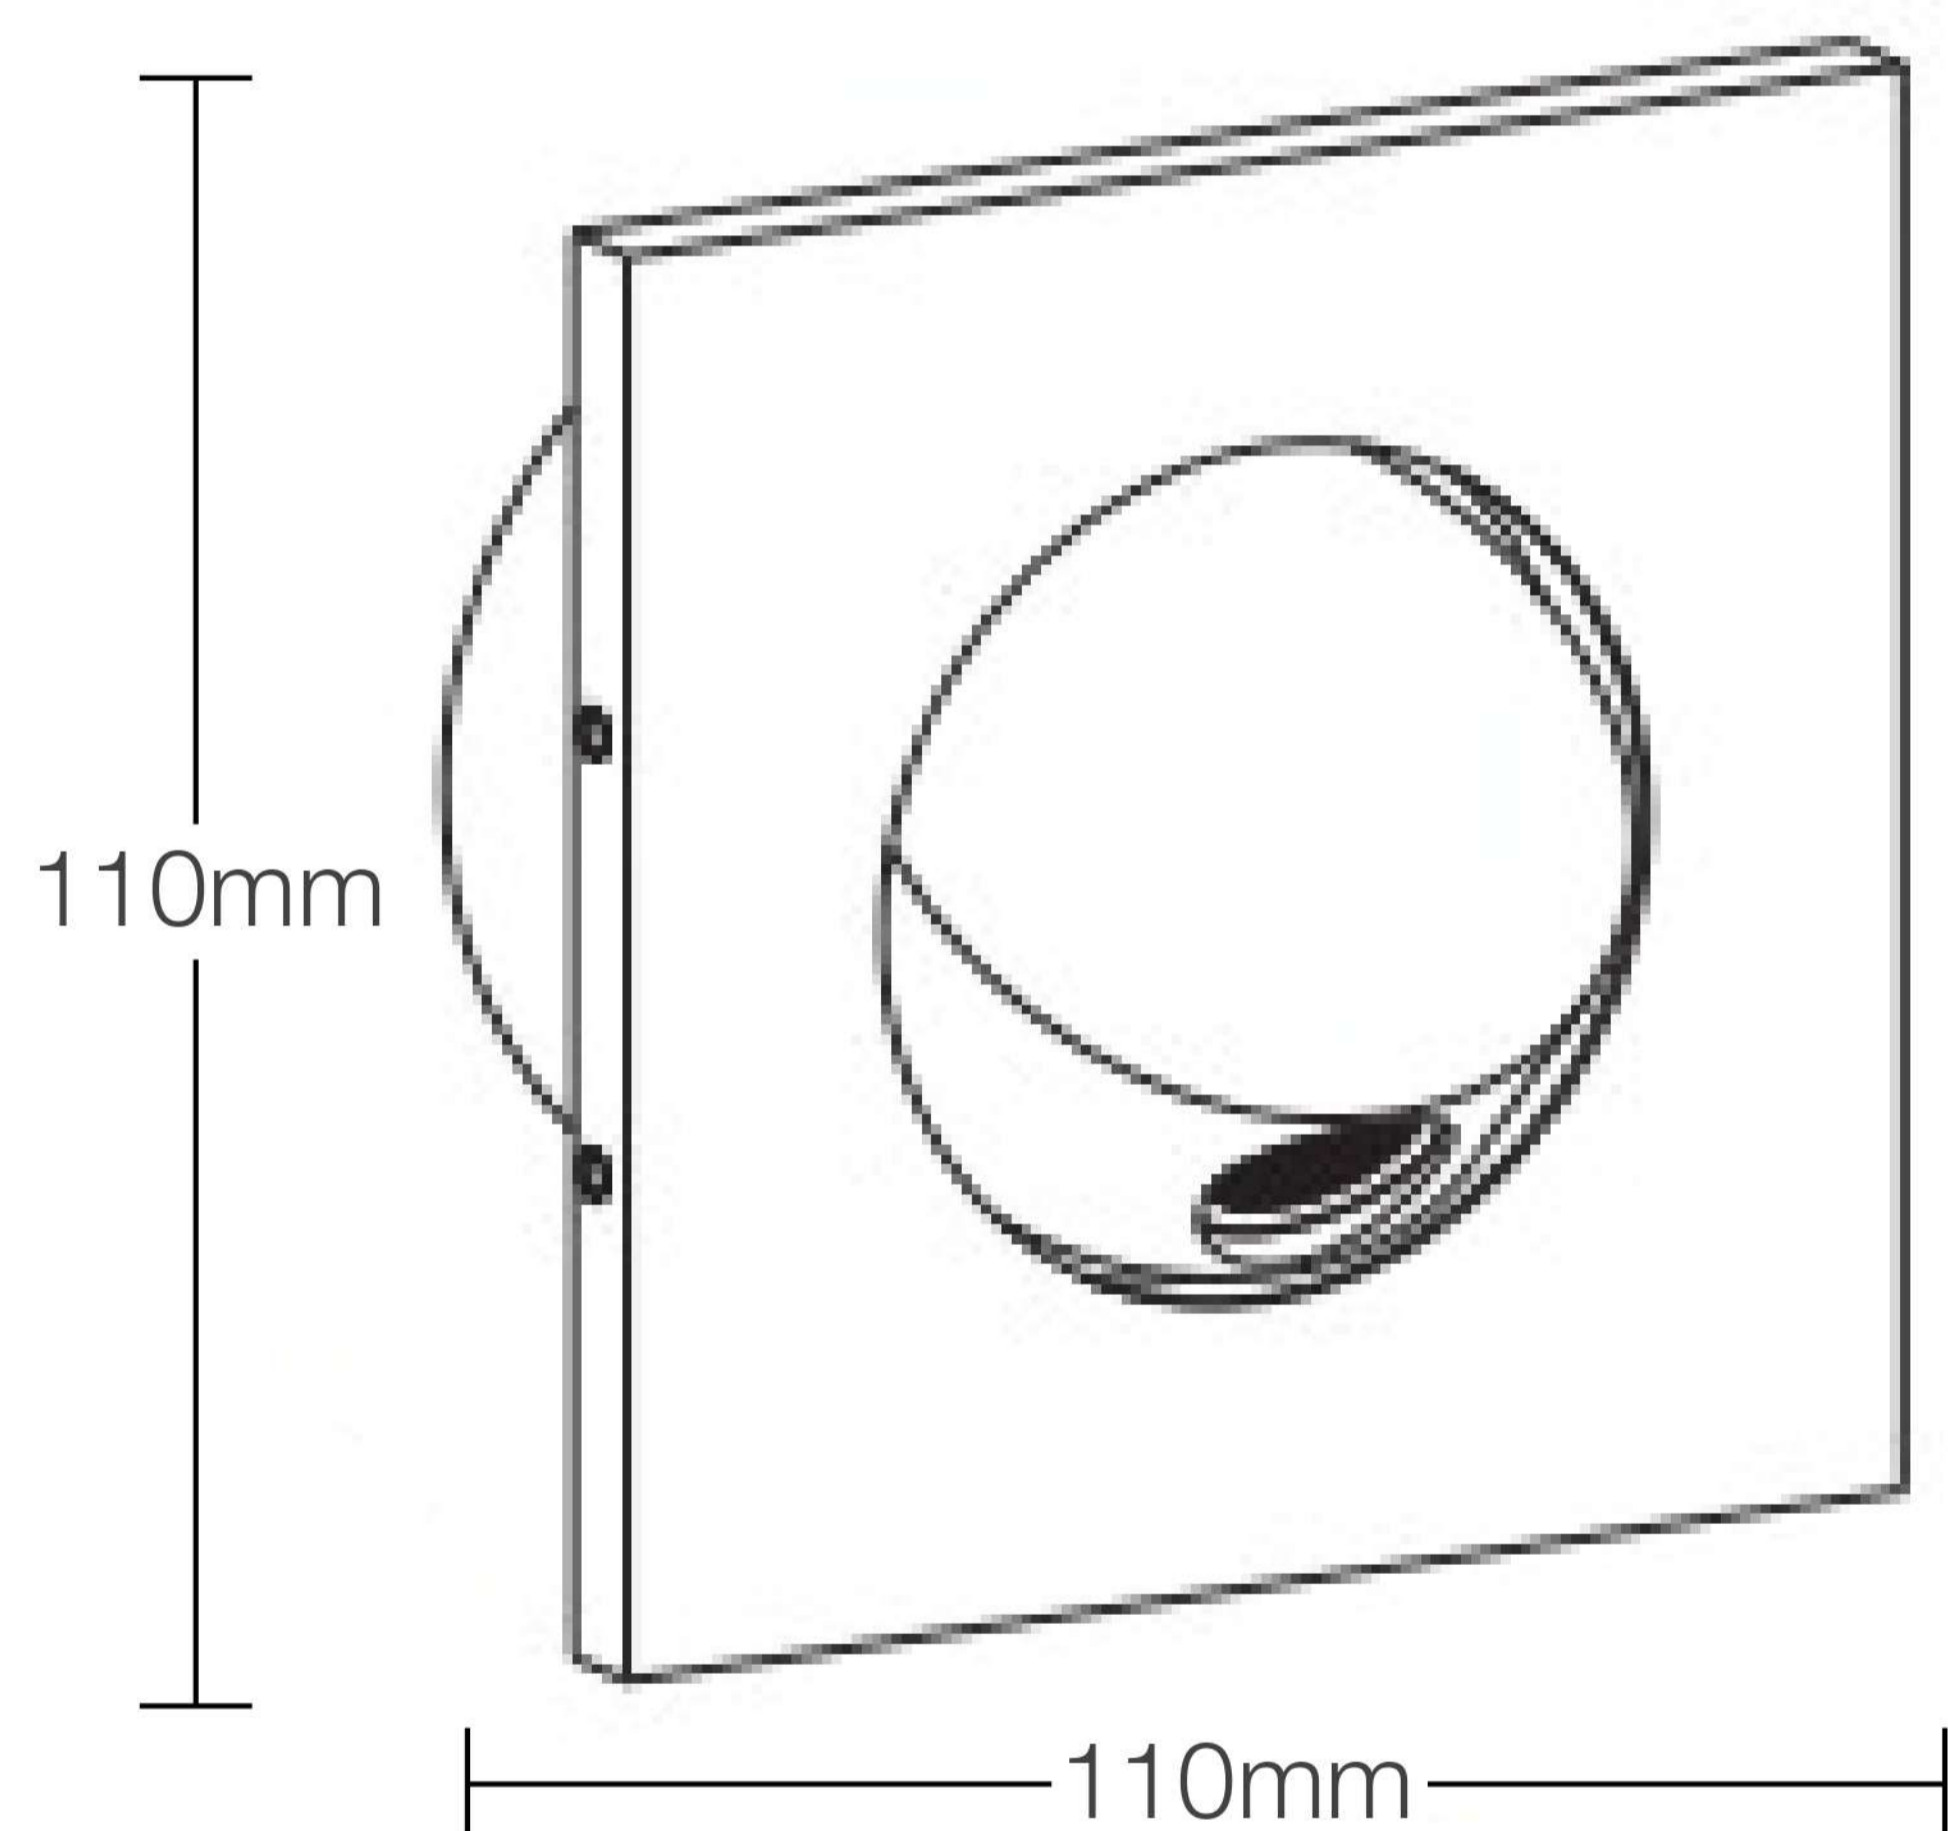

KRAUSS

Aplique Interior Empotrado LED

Modelo: **K210123**

Diseño Moderno
Minimalista

Mejora la iluminación
de interiores

Todo lo que necesitas
está incluido

Fácil instalación

Garantía Limitada contra
daños de fabricación

Aplique Interior Empotrado LED

KRAUSS

Medidas: Largo 110 mm x Altura 110 mm x Ancho 60

Código de Producto	K210123
Serie	GIA
Descripción	Aplique Interior Empotrado LED
Potencia	3w
Tamaño	110 x 110 x 60 mm
Temperatura Luz	3000K
Tipo de instalación	Empotrable
CRI	80
Lumenes	240
Angulo	30°
Volataje	220-240v