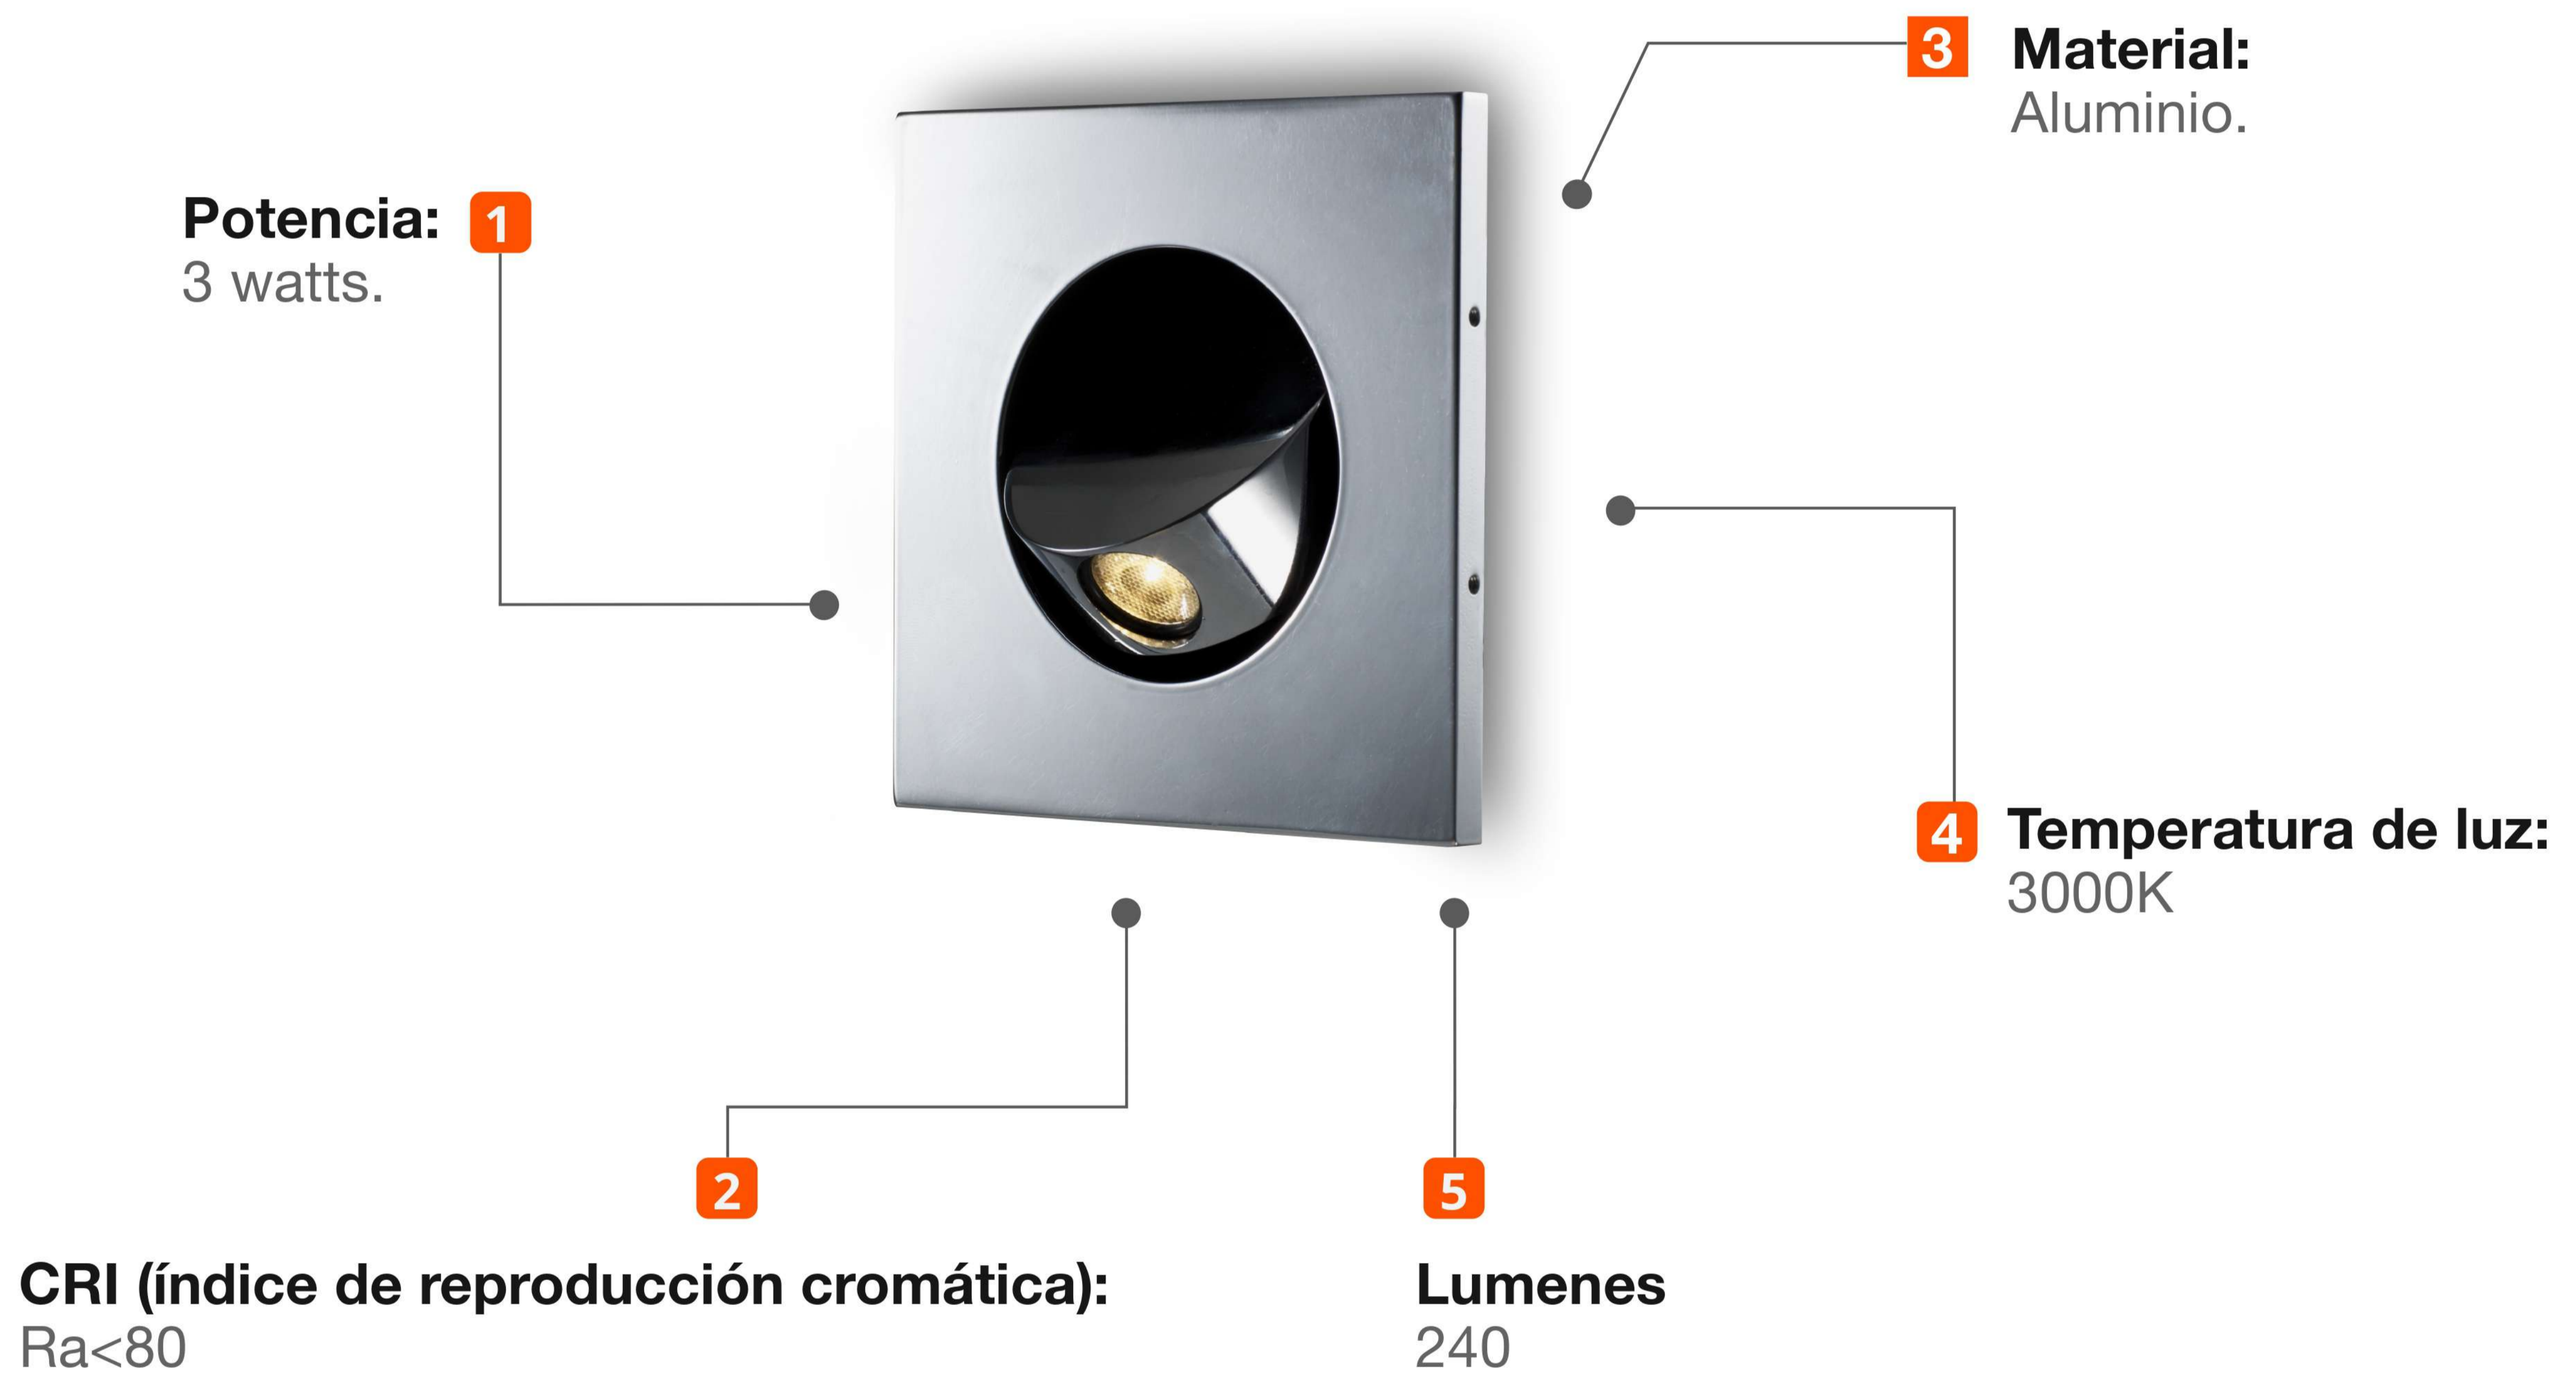

KRAUSS

Aplique Interior Empotrado LED

Modelo: **K210163**

Diseño Moderno
Minimalista

Mejora la iluminación
de interiores

Todo lo que necesitas
está incluido

Fácil instalación

Garantía Limitada contra
daños de fabricación

Aplique Interior Empotrado LED

KRAUSS

Medidas: Largo 110 mm x Altura 110 mm x Ancho 60

Código de Producto	K210163
Serie	GIA
Descripción	Aplique Interior Empotrado LED
Potencia	3w
Tamaño	110 x 110 x 60 mm
Temperatura Luz	3000K
Tipo de instalación	Empotrable
CRI	80
Lumenes	240
Angulo	30°
Volataje	220-240v