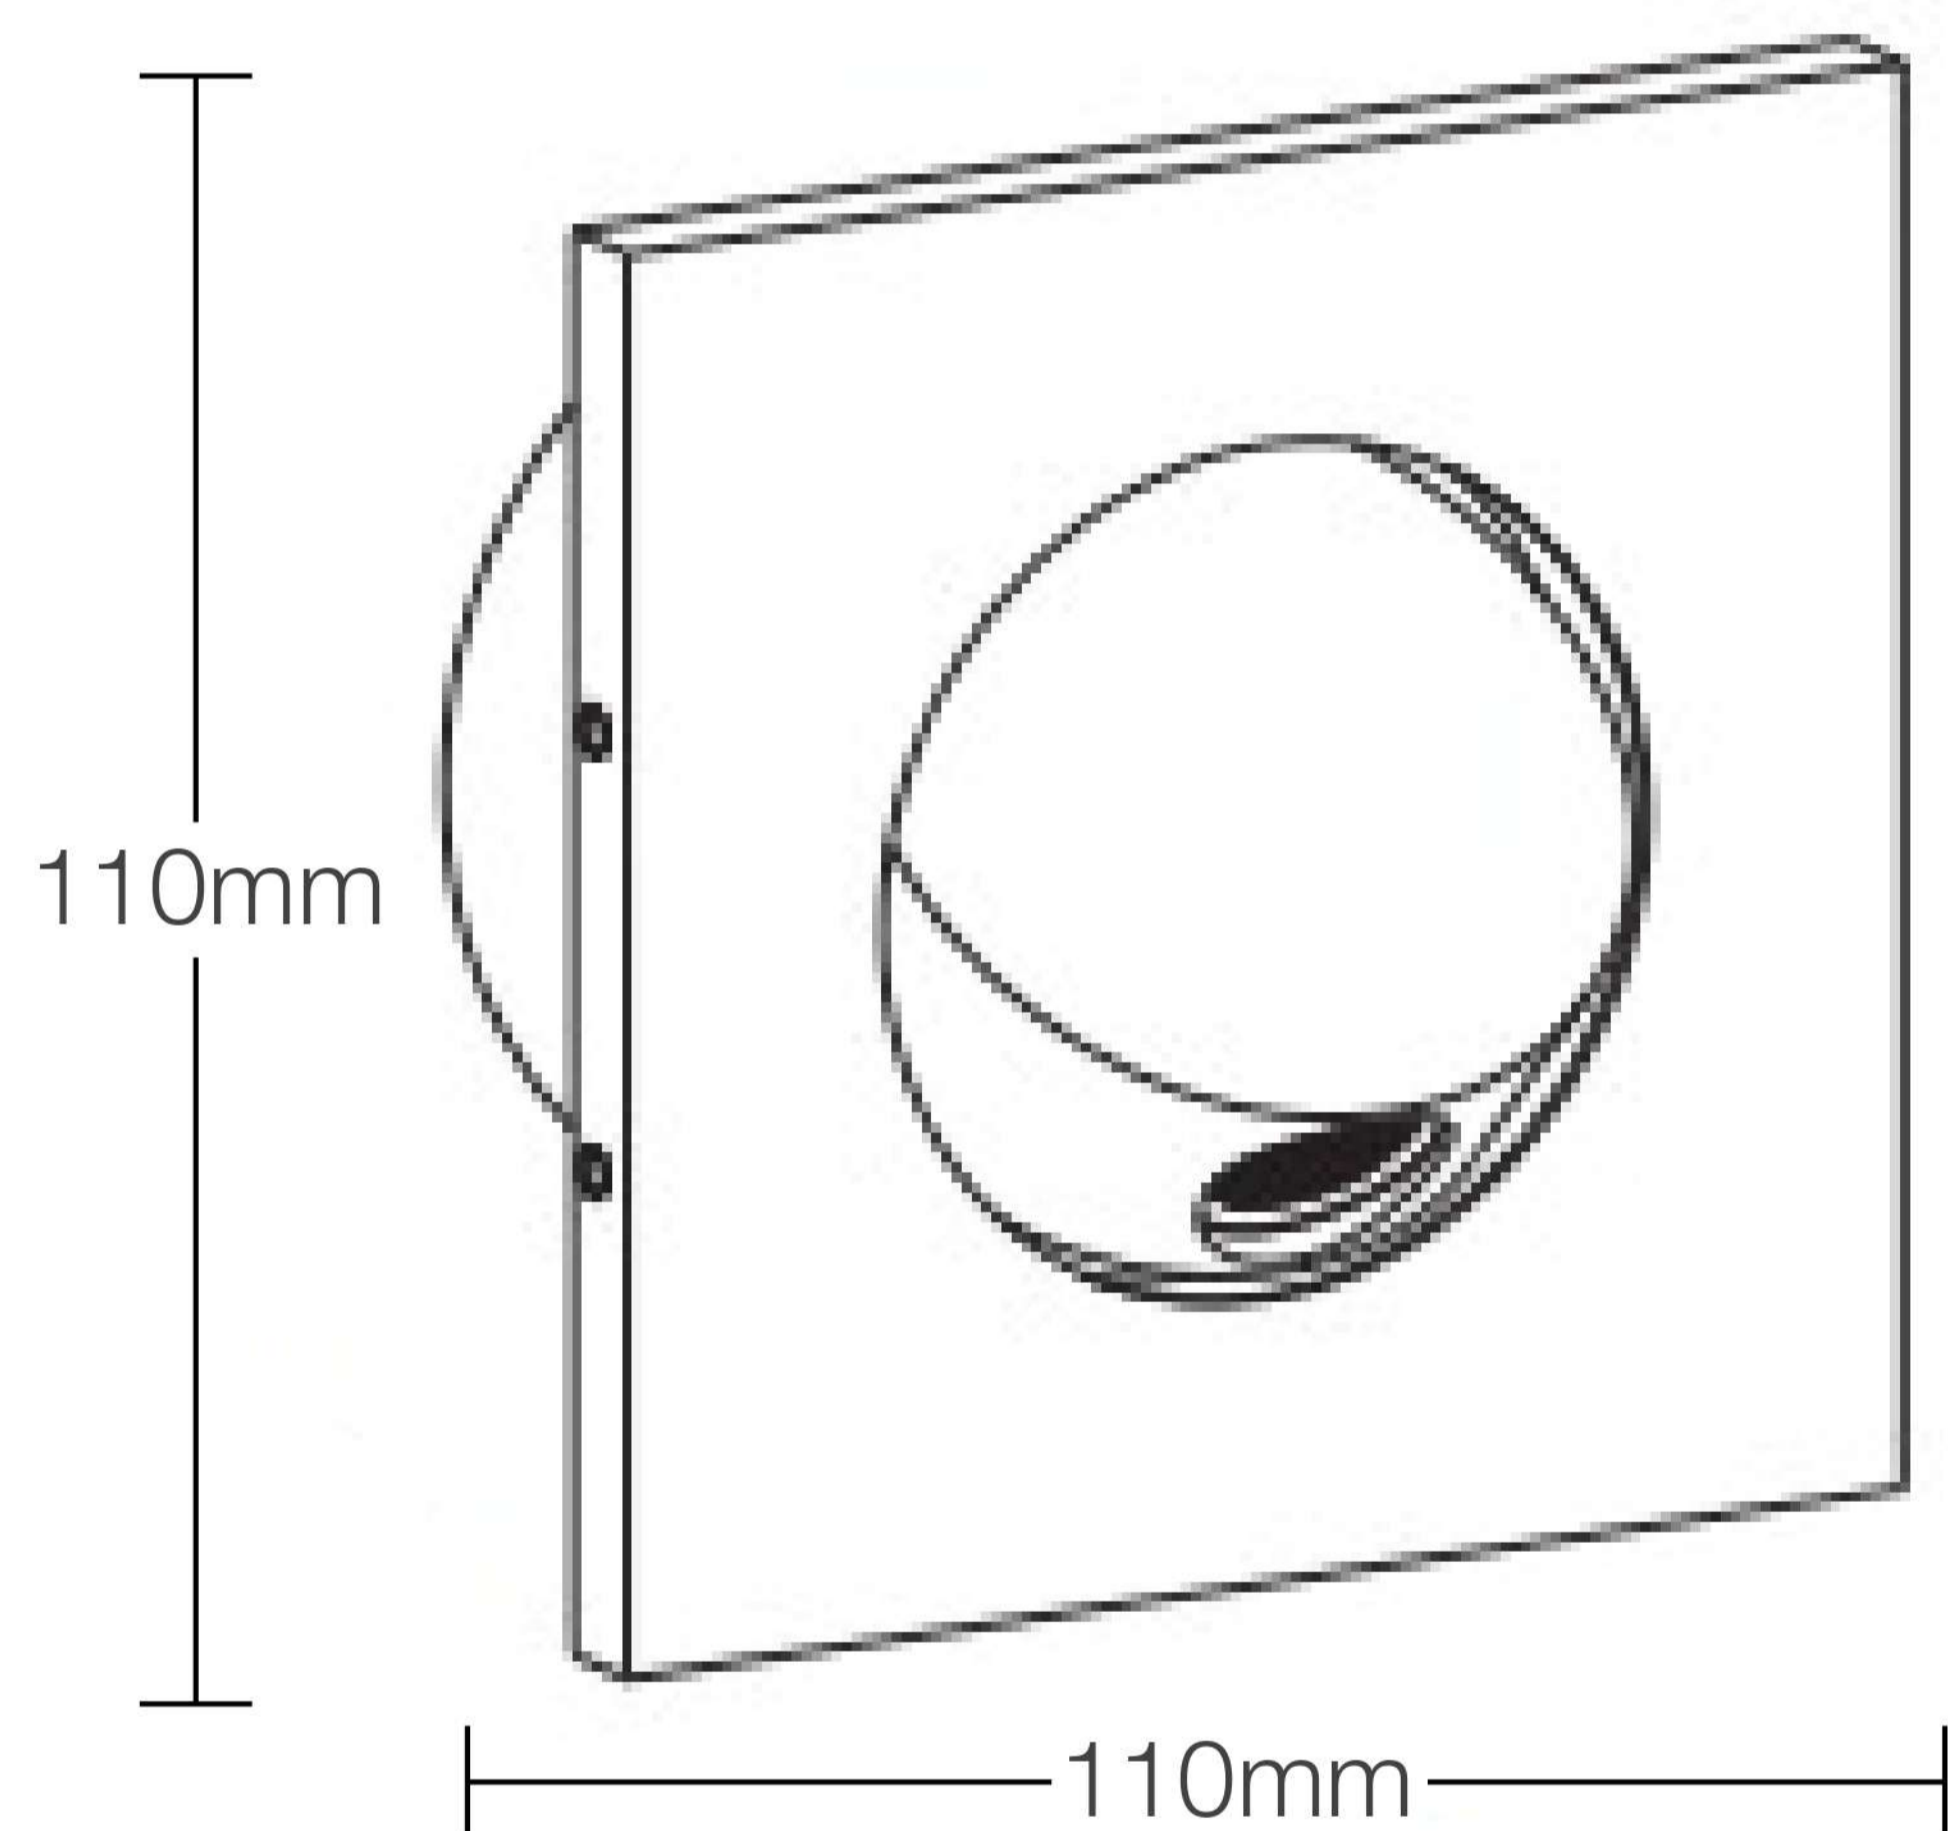

KRAUSS

Aplique Interior Empotrado LED

Modelo: **K210163**

Diseño Moderno
Minimalista

Mejora la iluminación
de interiores

Todo lo que necesitas
está incluido

Fácil instalación

Garantía Limitada contra
daños de fabricación

Aplique Interior Empotrado LED

KRAUSS

Medidas: Largo 110 mm x Altura 110 mm x Ancho 60

Código de Producto	K210163
Serie	GIA
Descripción	Aplique Interior Empotrado LED
Potencia	3w
Tamaño	110 x 110 x 60 mm
Temperatura Luz	3000K
Tipo de instalación	Empotrable
CRI	80
Lumenes	240
Angulo	30°
Volataje	220-240v