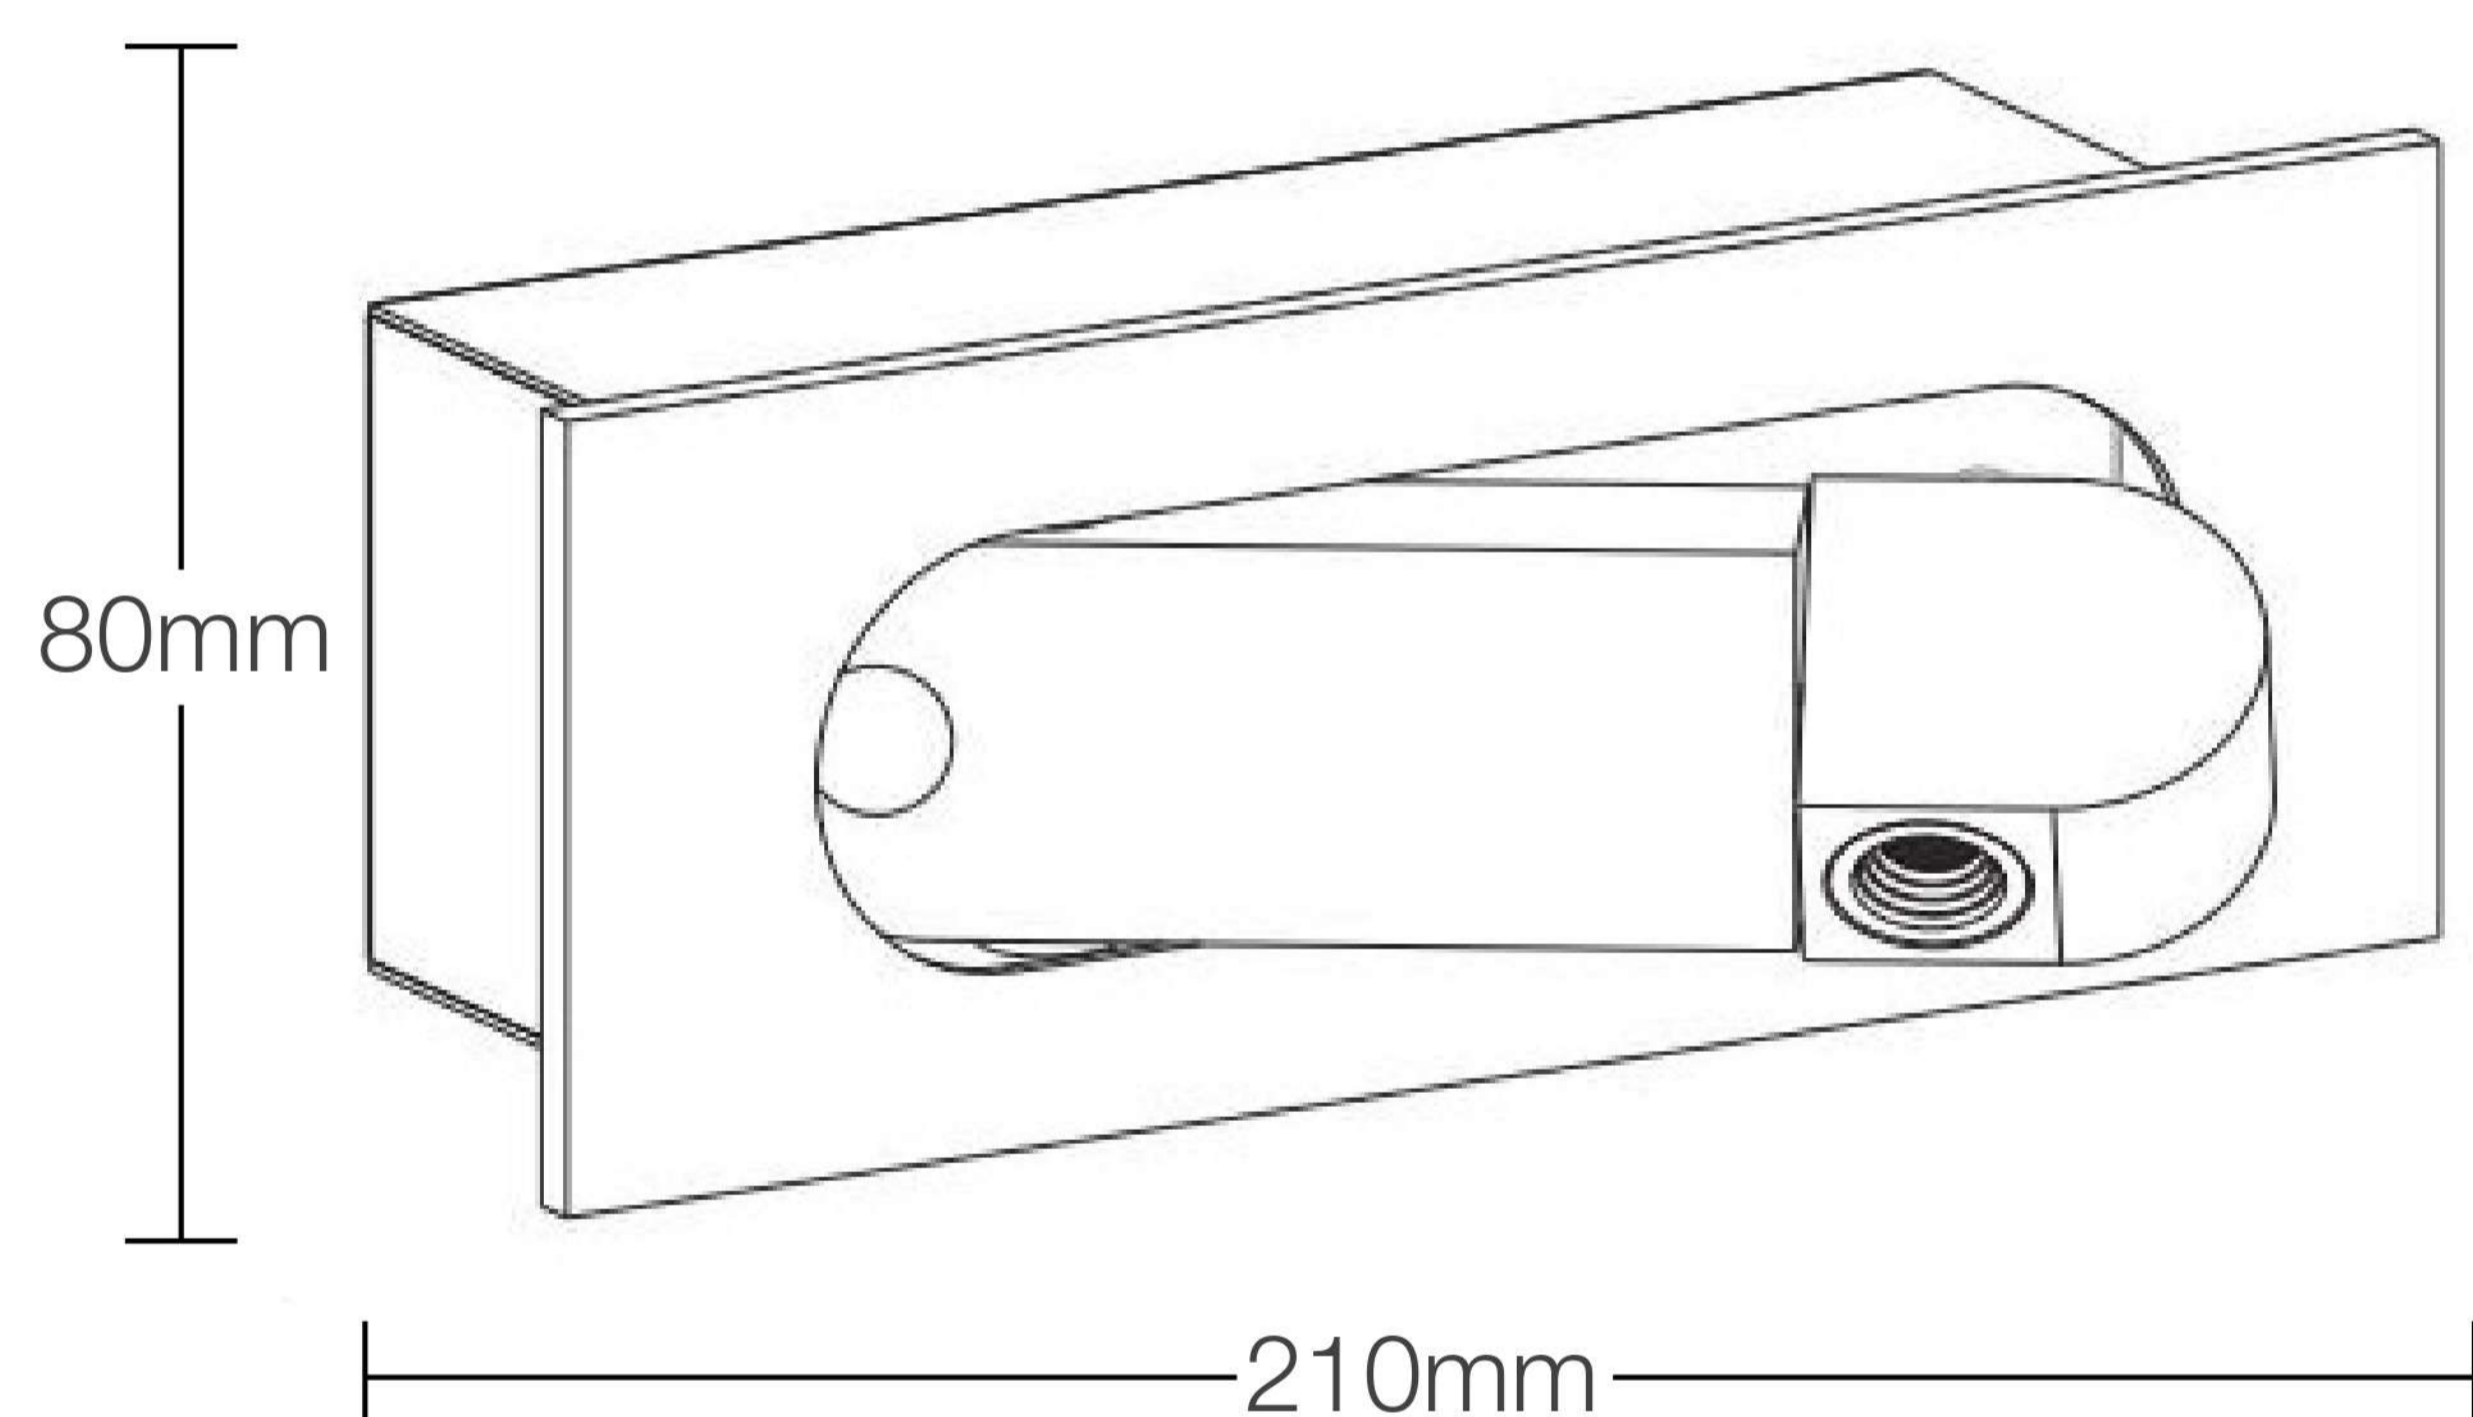

KRAUSS

Aplique Interior Empotrado LED

Modelo: **K220123**

Diseño Moderno
Minimalista

Mejora la iluminación
de interiores

Todo lo que necesitas
está incluido

Fácil instalación

Garantía Limitada contra
daños de fabricación

Aplique Interior Empotrado LED

KRAUSS

Medidas: Largo 80 mm x Altura 210 mm x Ancho 72.5

Código de Producto	K220123
Serie	CLEO
Descripción	Aplique Interior Empotrado LED
Potencia	3w
Tamaño	210 x 80 x 72.5 mm
Temperatura Luz	3000K
Tipo de instalación	Empotrable
CRI	80
Lumenes	240
Angulo	30°
Volataje	220-240v