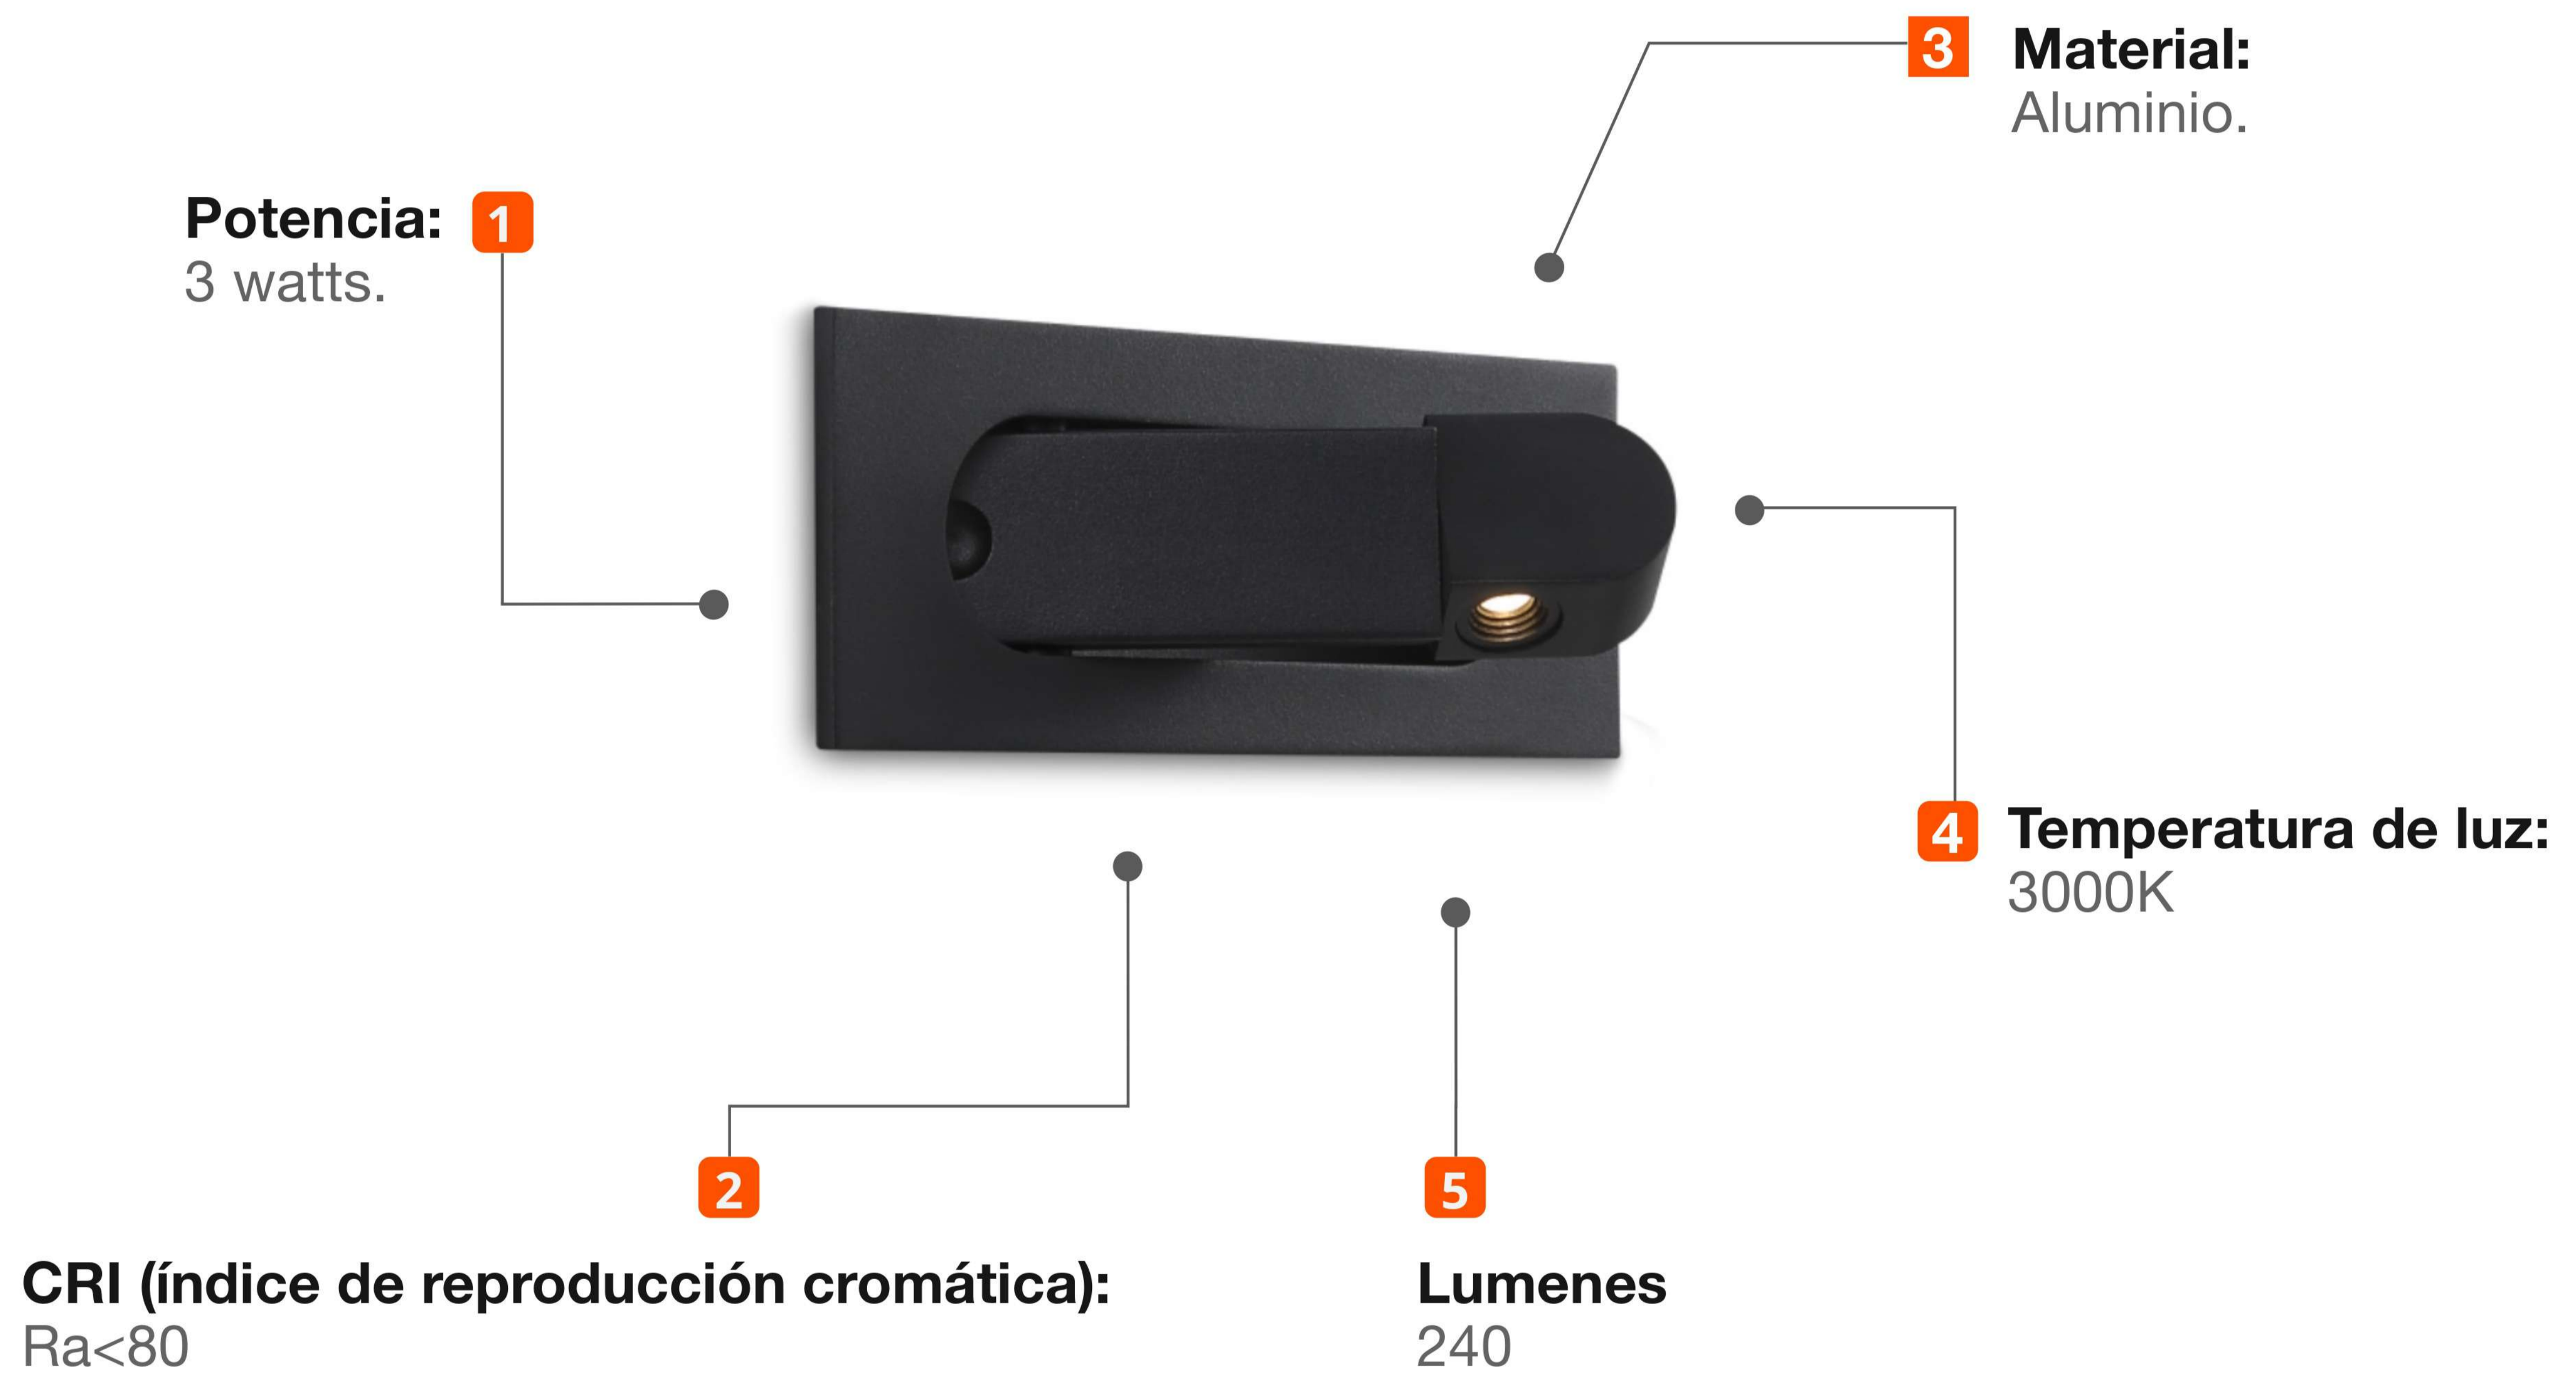

KRAUSS

Aplique Interior Empotrado LED

Modelo: **K220123**

Diseño Moderno
Minimalista

Mejora la iluminación
de interiores

Todo lo que necesitas
está incluido

Fácil instalación

Garantía Limitada contra
daños de fabricación

Aplique Interior Empotrado LED

KRAUSS

Medidas: Largo 80 mm x Altura 210 mm x Ancho 72.5

Código de Producto	K220123
Serie	CLEO
Descripción	Aplique Interior Empotrado LED
Potencia	3w
Tamaño	210 x 80 x 72.5 mm
Temperatura Luz	3000K
Tipo de instalación	Empotrable
CRI	80
Lumenes	240
Angulo	30°
Volataje	220-240v