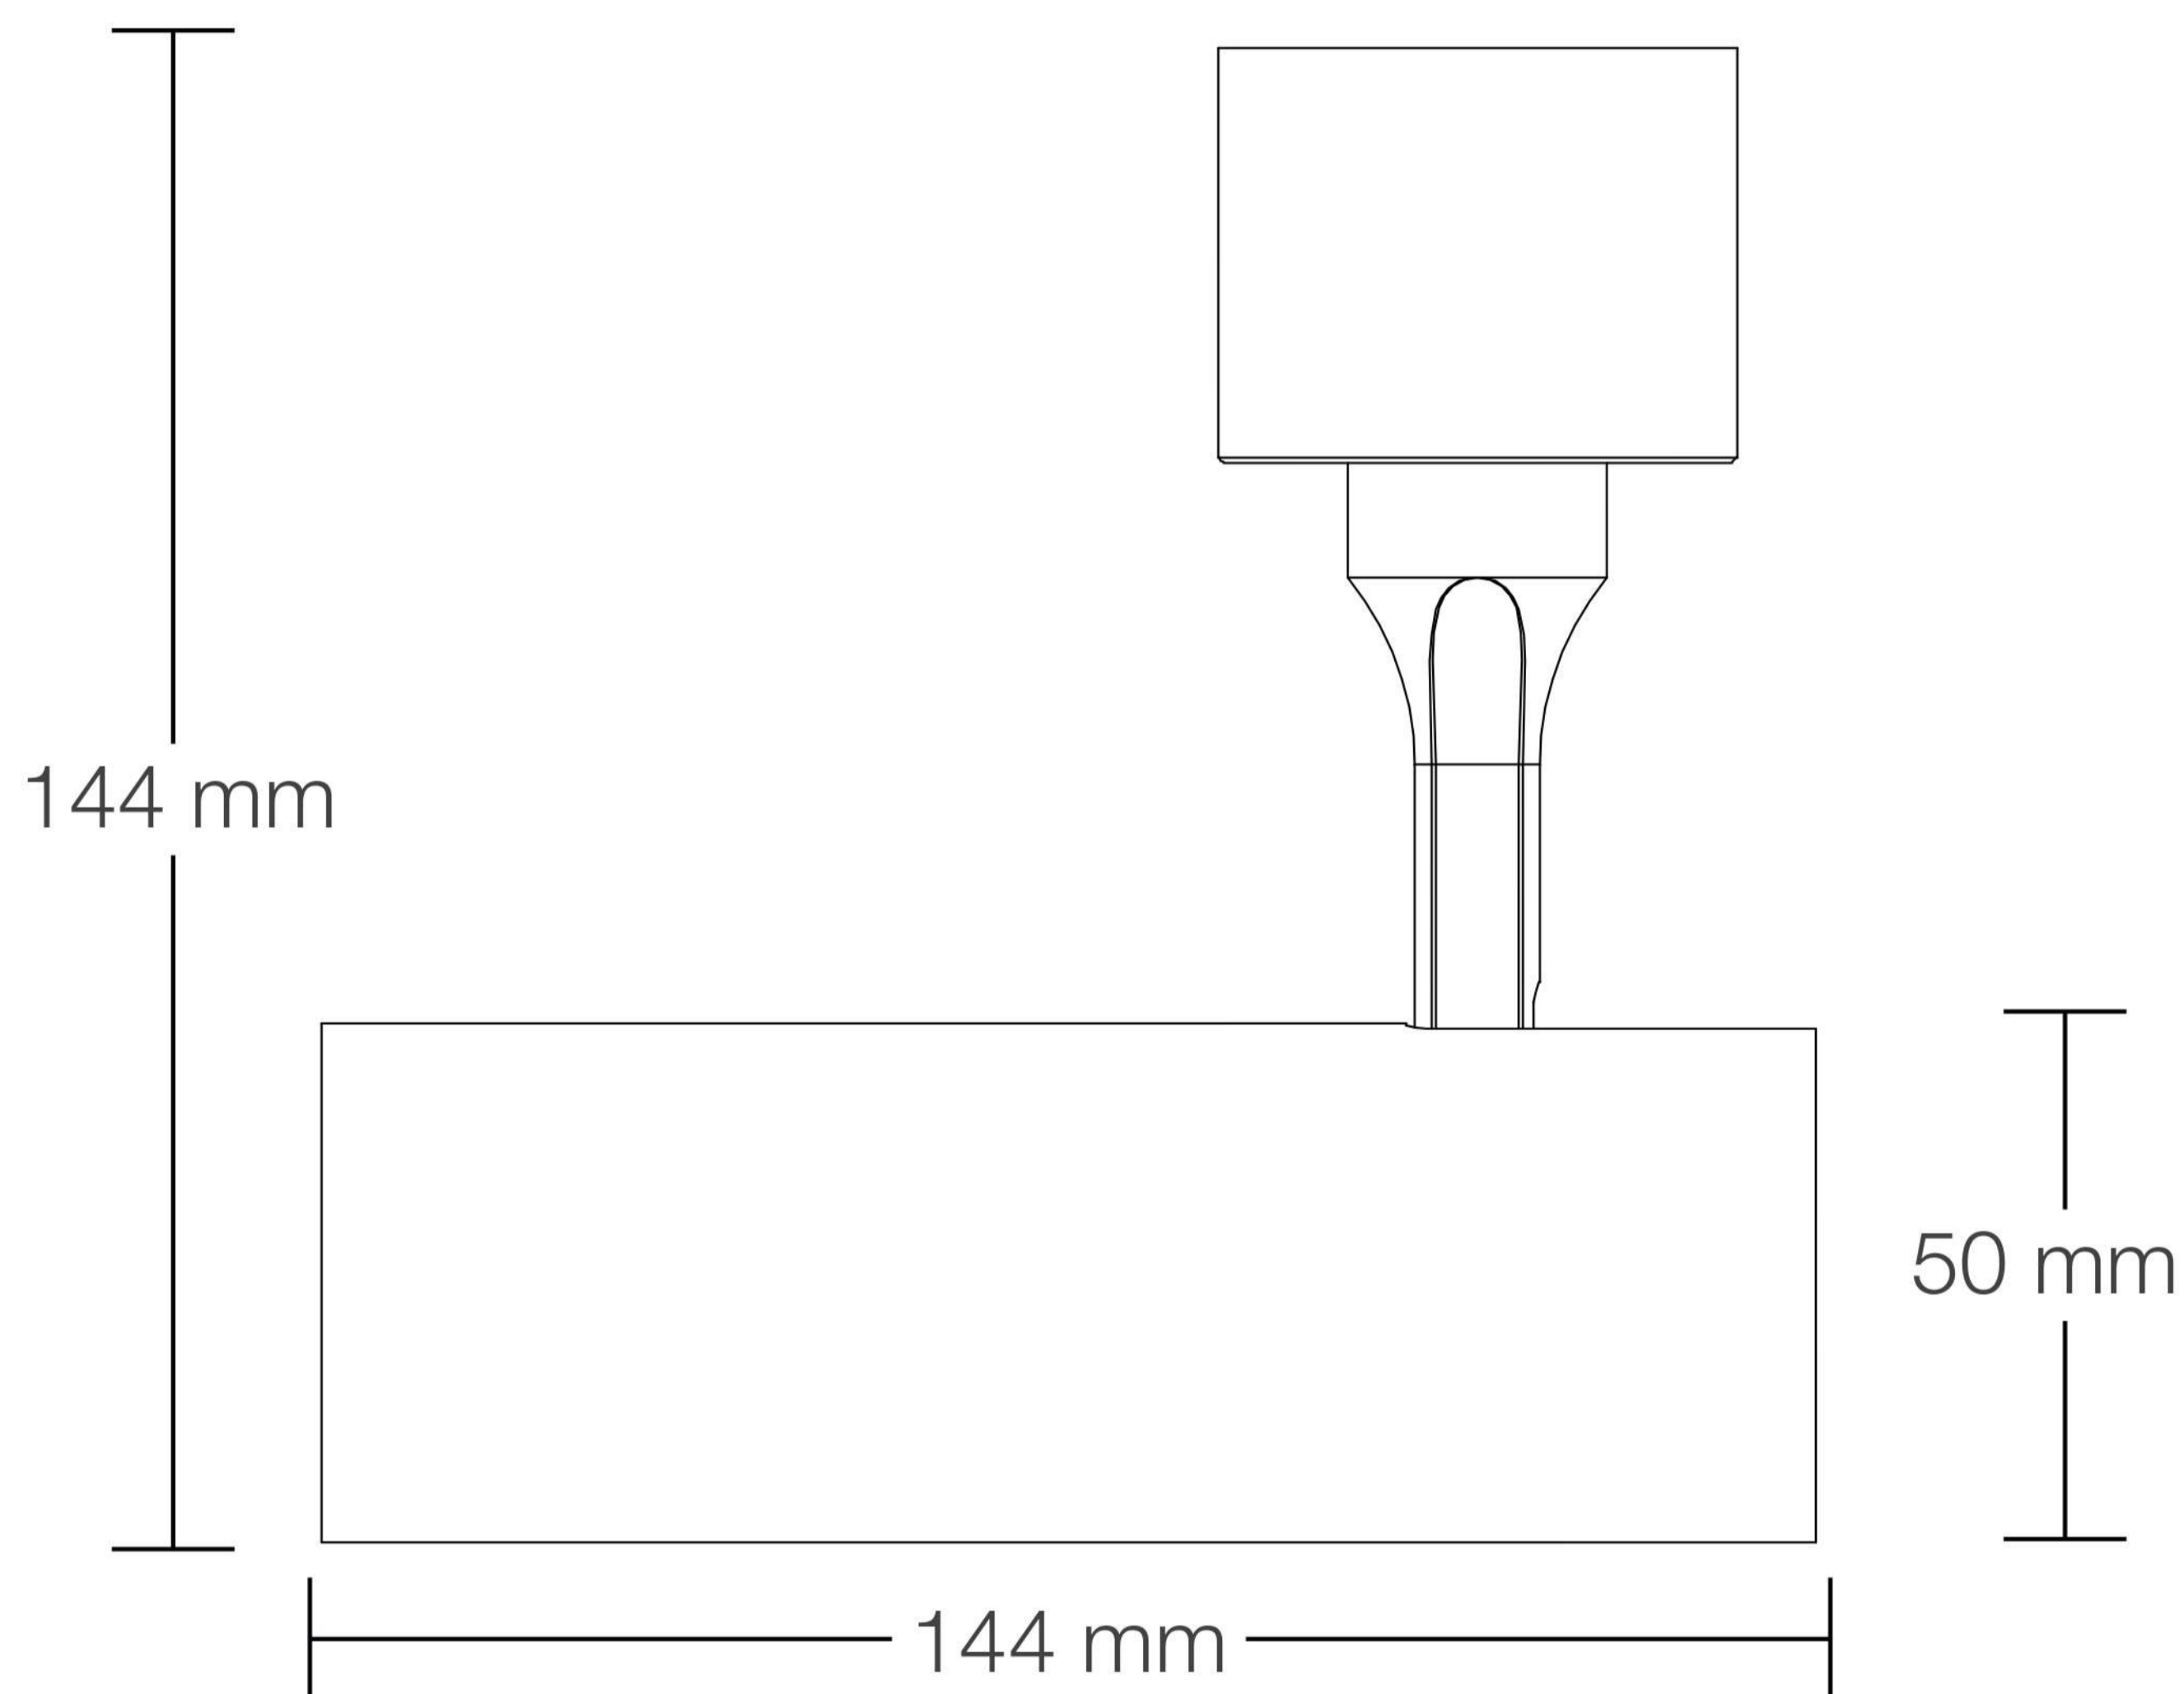

## Proyector Empotrable LED

Modelo: **K301014**

Diseño Moderno  
Minimalista

Mejora la iluminación  
de interiores

Todo lo que necesitas  
está incluido

Fácil instalación

Garantía Limitada contra  
daños de fabricación

# Proyector Empotrable LED

# KRAUSS

Medidas: Largo 144 mm x Altura 144 mm x Ancho 50 mm

<b>Código de Producto</b>	K301014
<b>Serie</b>	CELINE
<b>Descripción</b>	Proyector Empotrable LED
<b>Potencia</b>	7w
<b>Tamaño</b>	144 x 144 x 50 mm
<b>Cut Out</b>	90mm
<b>Temperatura Luz</b>	4000K
<b>Tipo de instalación</b>	Adosable
<b>CRI</b>	90
<b>Angulo</b>	15°
<b>Volataje</b>	220-240v