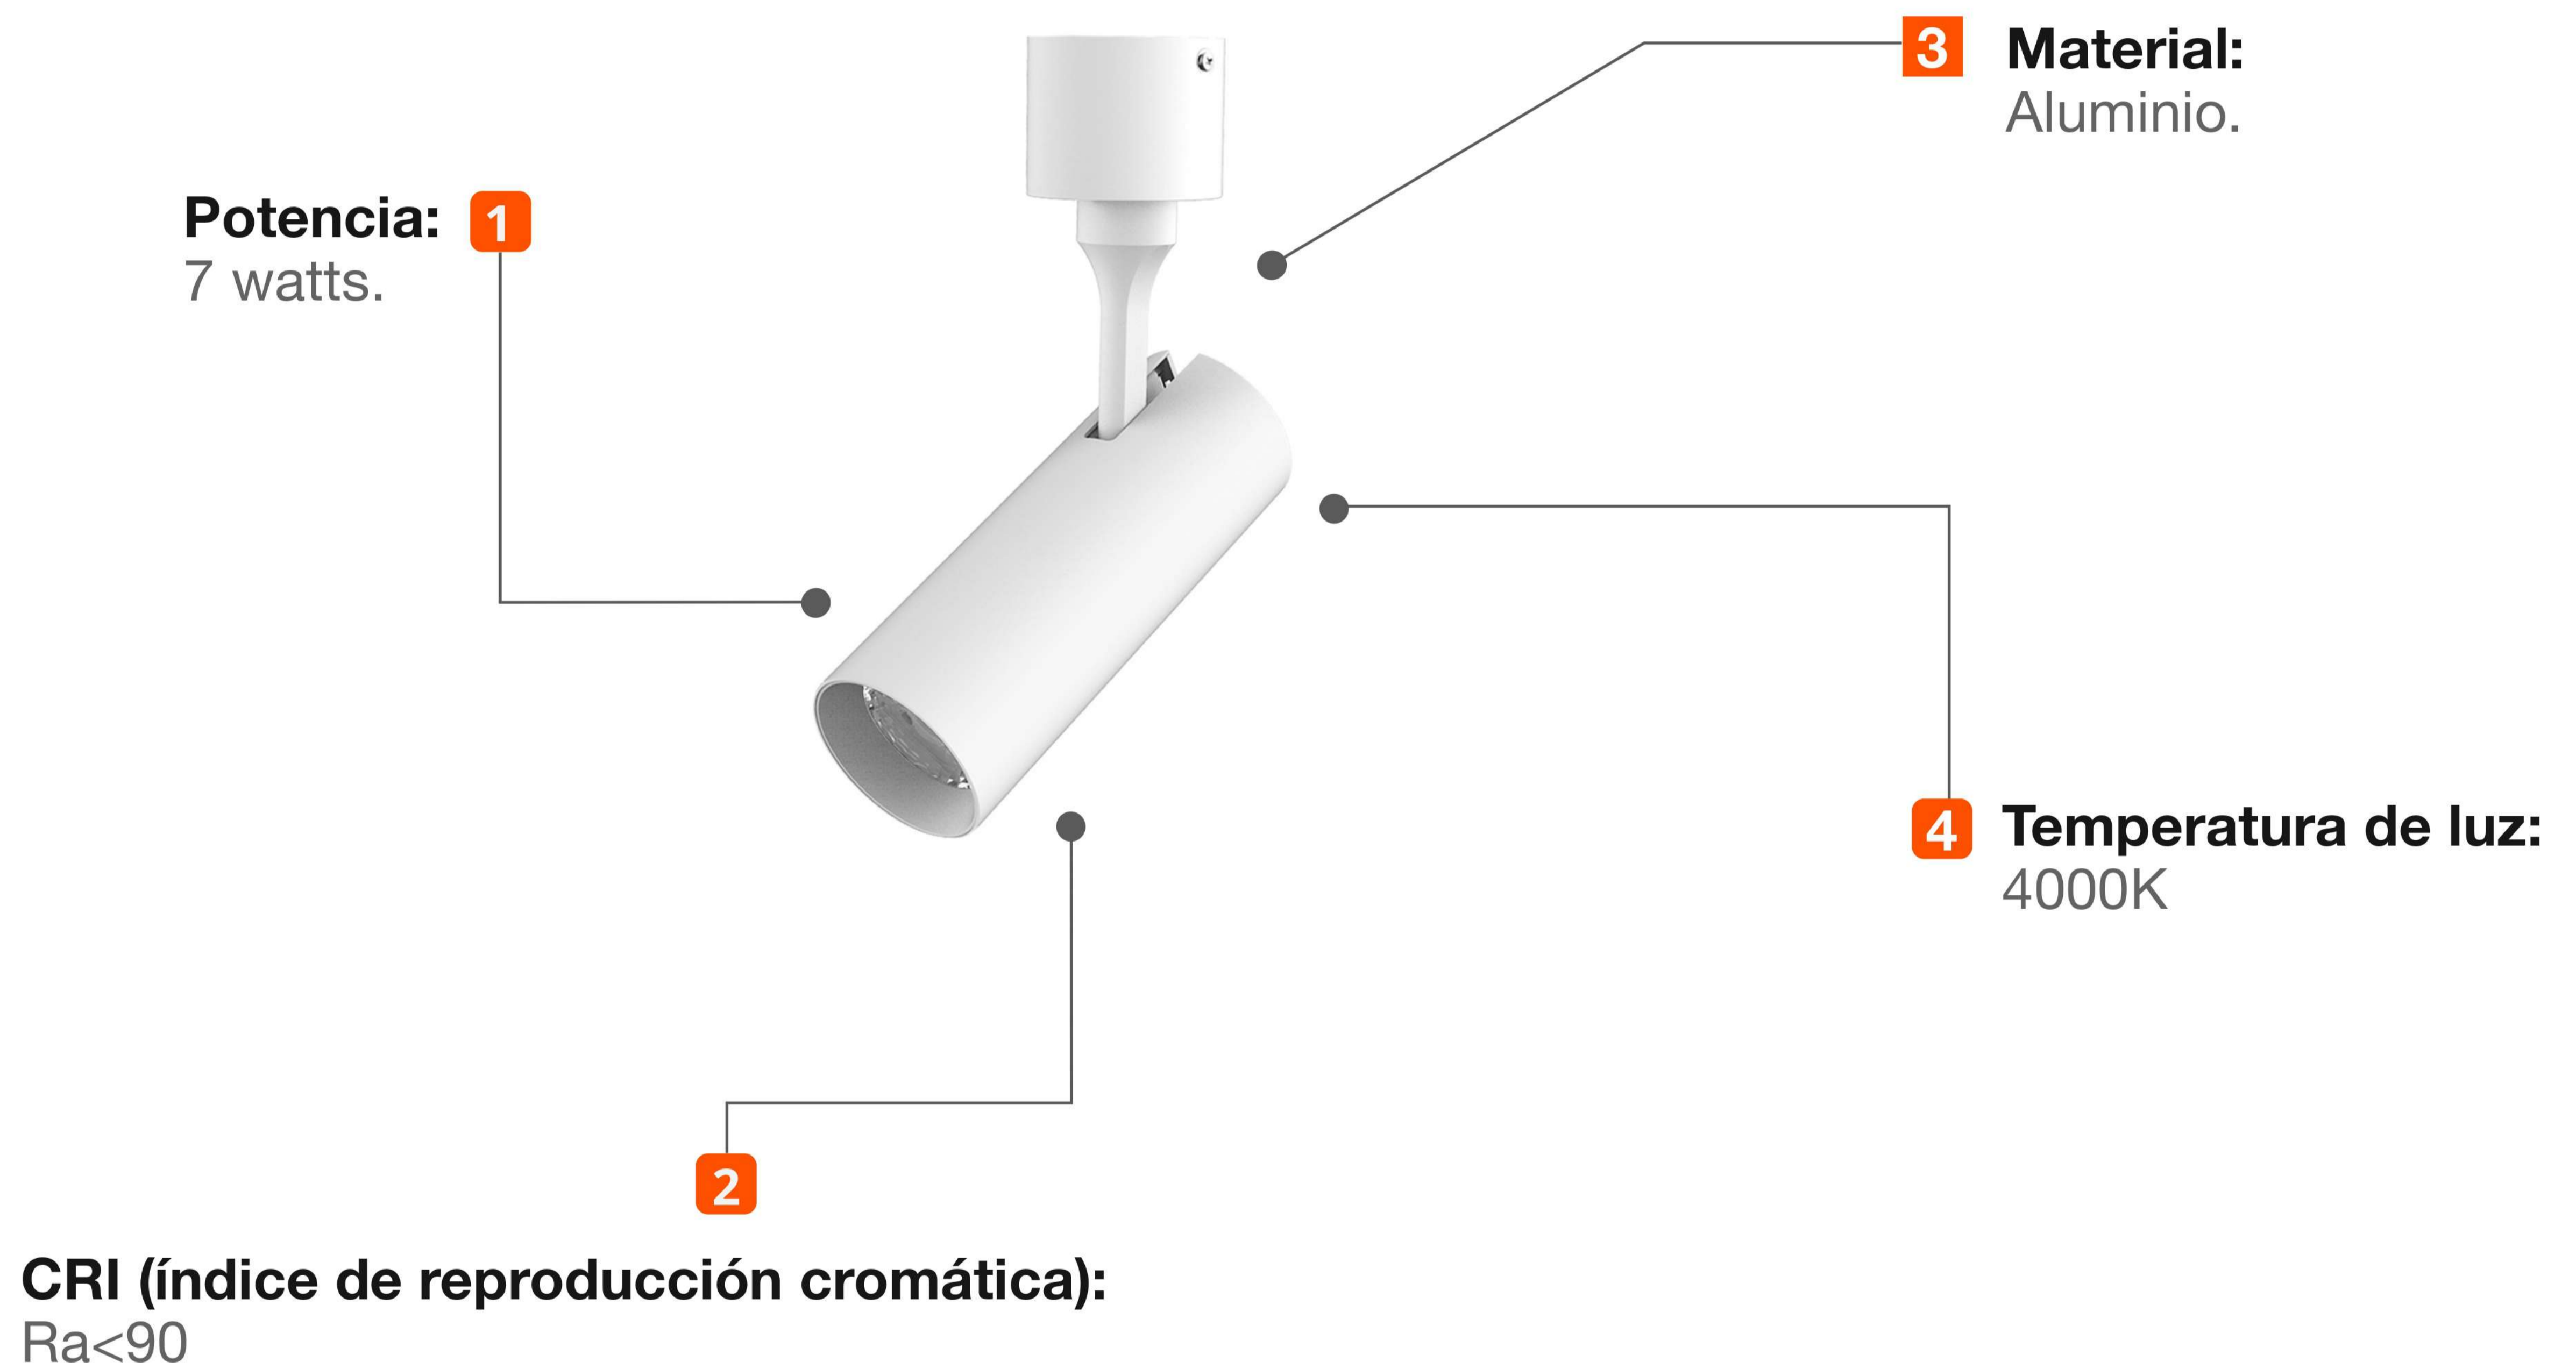

## Proyector Empotrable LED

Modelo: **K301014**

Diseño Moderno  
Minimalista

Mejora la iluminación  
de interiores

Todo lo que necesitas  
está incluido

Fácil instalación

Garantía Limitada contra  
daños de fabricación

# Proyector Empotrable LED

# KRAUSS

Medidas: Largo 144 mm x Altura 144 mm x Ancho 50 mm

<b>Código de Producto</b>	K301014
<b>Serie</b>	CELINE
<b>Descripción</b>	Proyector Empotrable LED
<b>Potencia</b>	7w
<b>Tamaño</b>	144 x 144 x 50 mm
<b>Cut Out</b>	90mm
<b>Temperatura Luz</b>	4000K
<b>Tipo de instalación</b>	Adosable
<b>CRI</b>	90
<b>Angulo</b>	15°
<b>Volataje</b>	220-240v