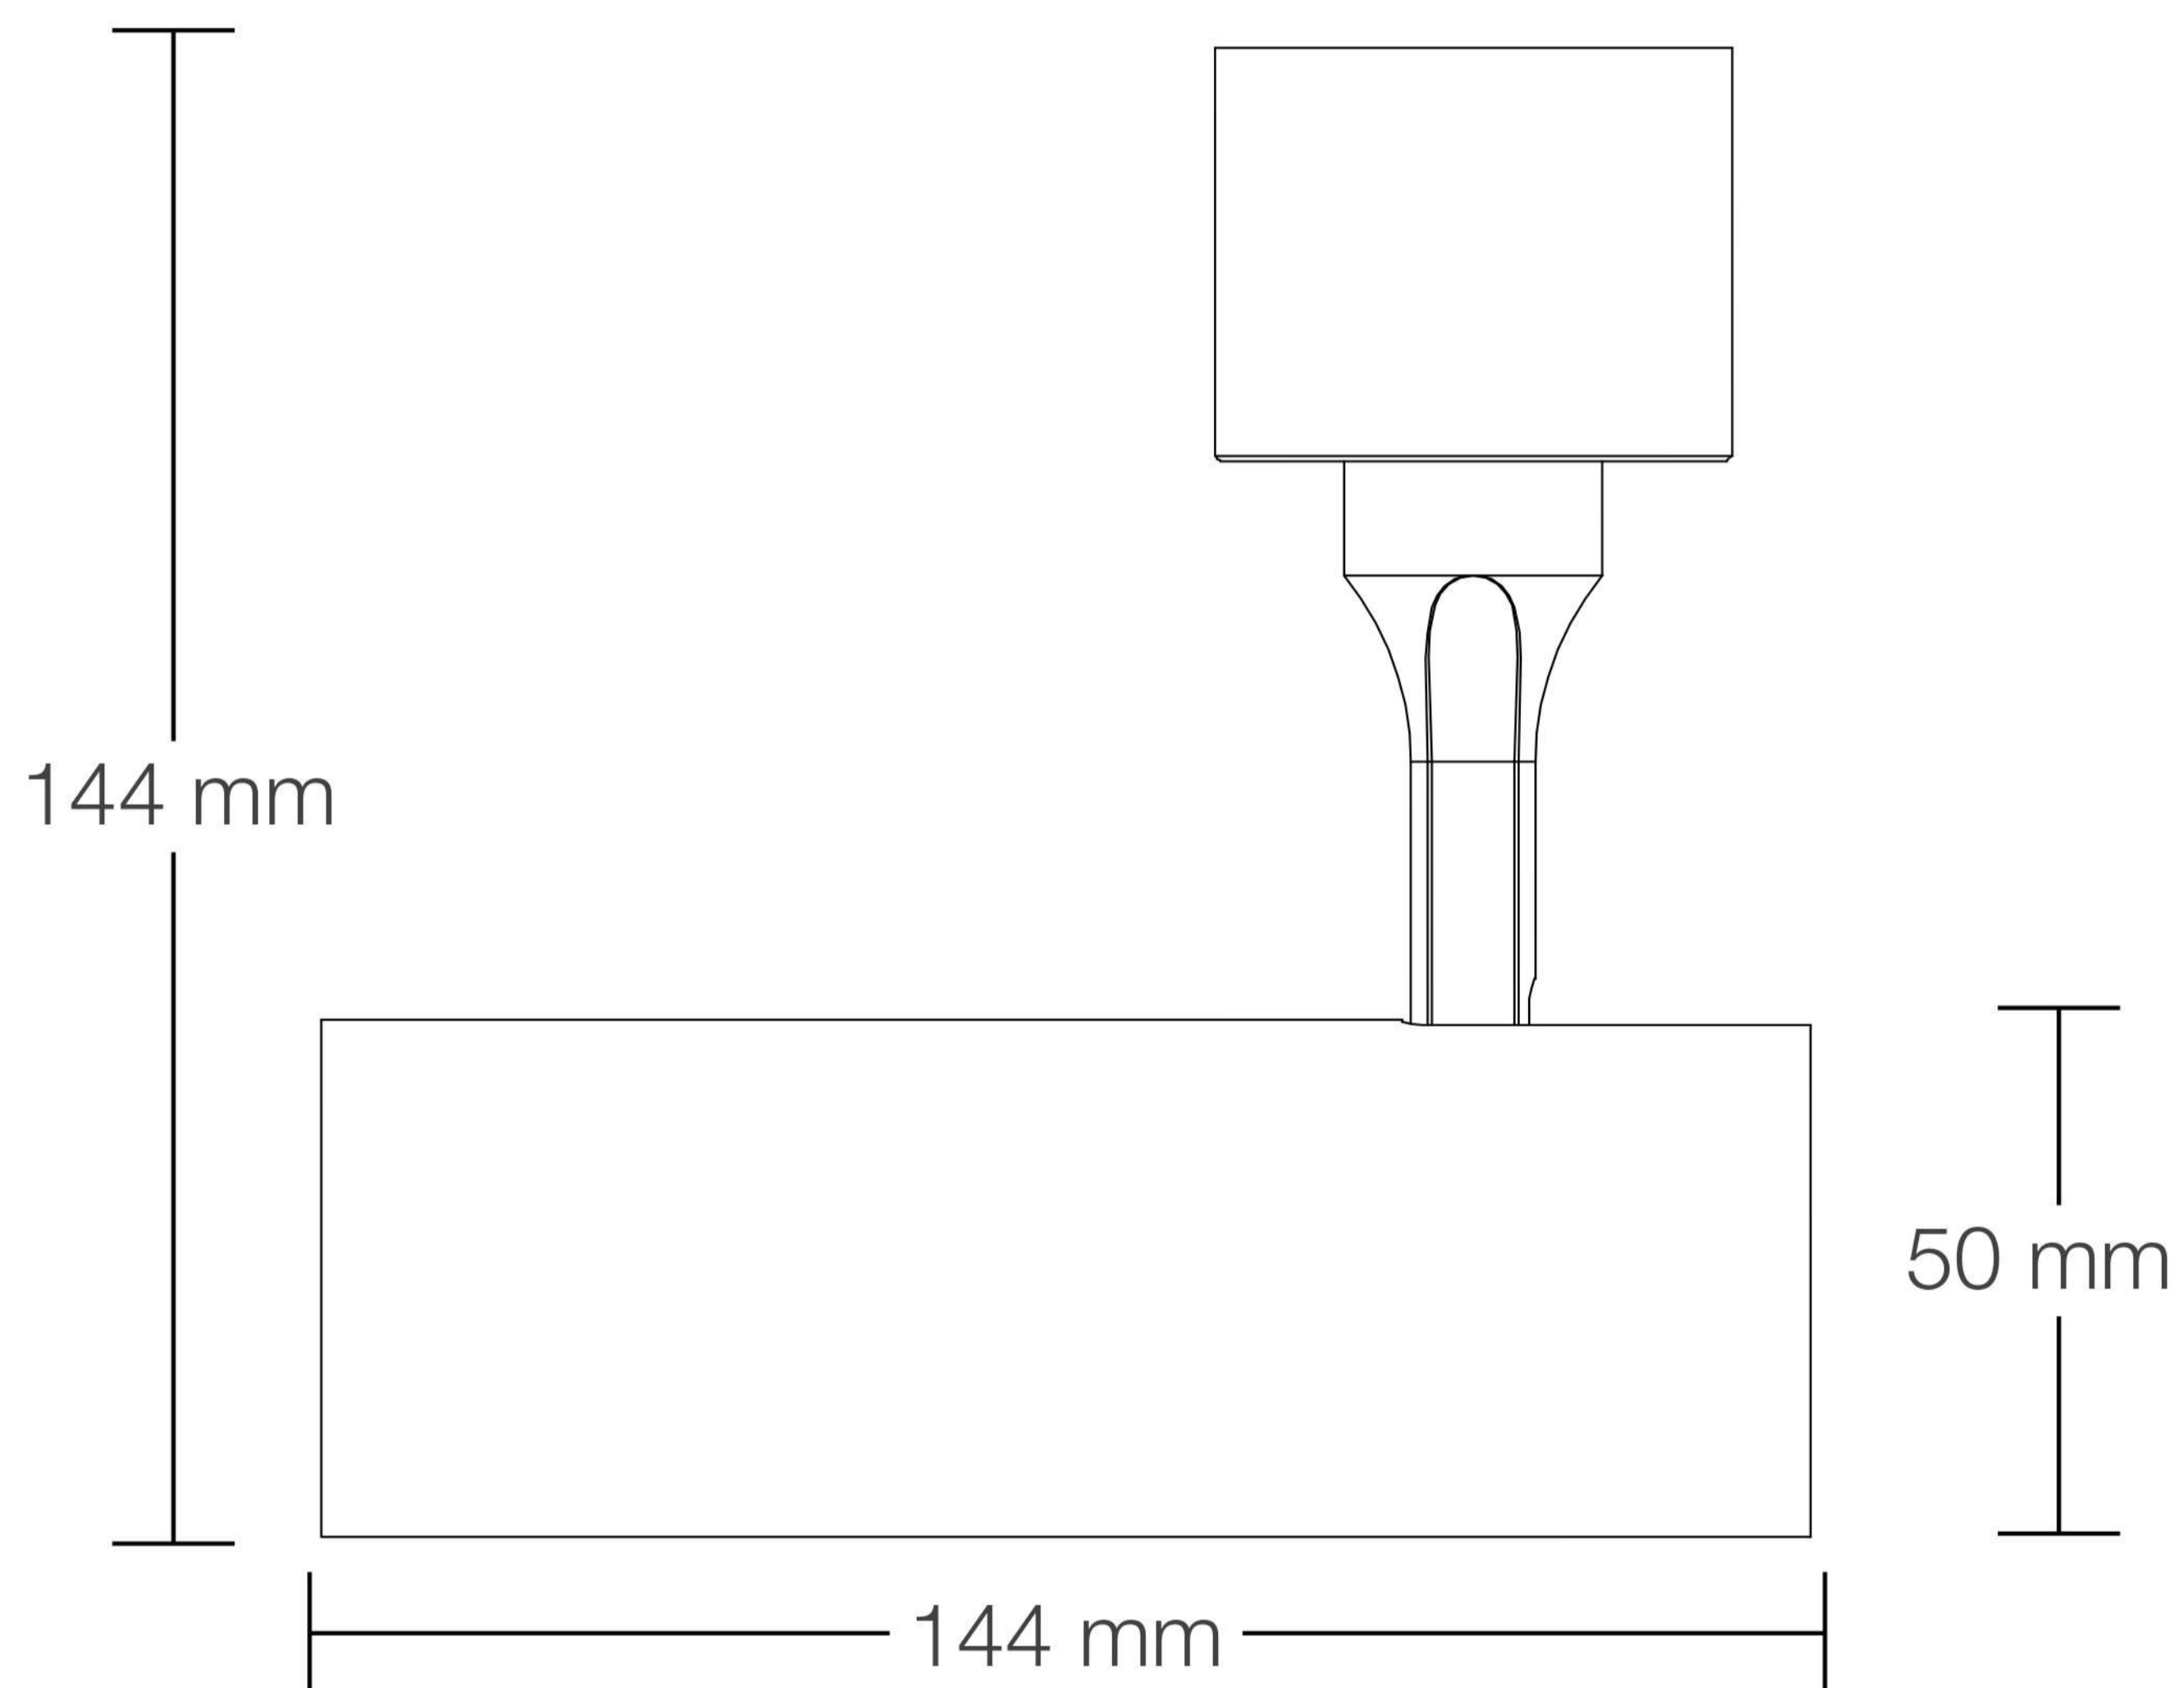

KRAUSS

Proyector Empotrable LED

Modelo: **K301024**

Diseño Moderno
Minimalista

Mejora la iluminación
de interiores

Todo lo que necesitas
está incluido

Fácil instalación

Garantía Limitada contra
daños de fabricación

Proyector Empotrable LED

KRAUSS

Medidas: Largo 144 mm x Altura 144 mm x Ancho 50 mm

Código de Producto	K301024
Serie	CELINE
Descripción	Proyector Empotrable LED
Potencia	7w
Tamaño	144 x 144 x 50 mm
Cut Out	90mm
Temperatura Luz	4000K
Tipo de instalación	Adosable
CRI	90
Angulo	15°
Volataje	220-240v