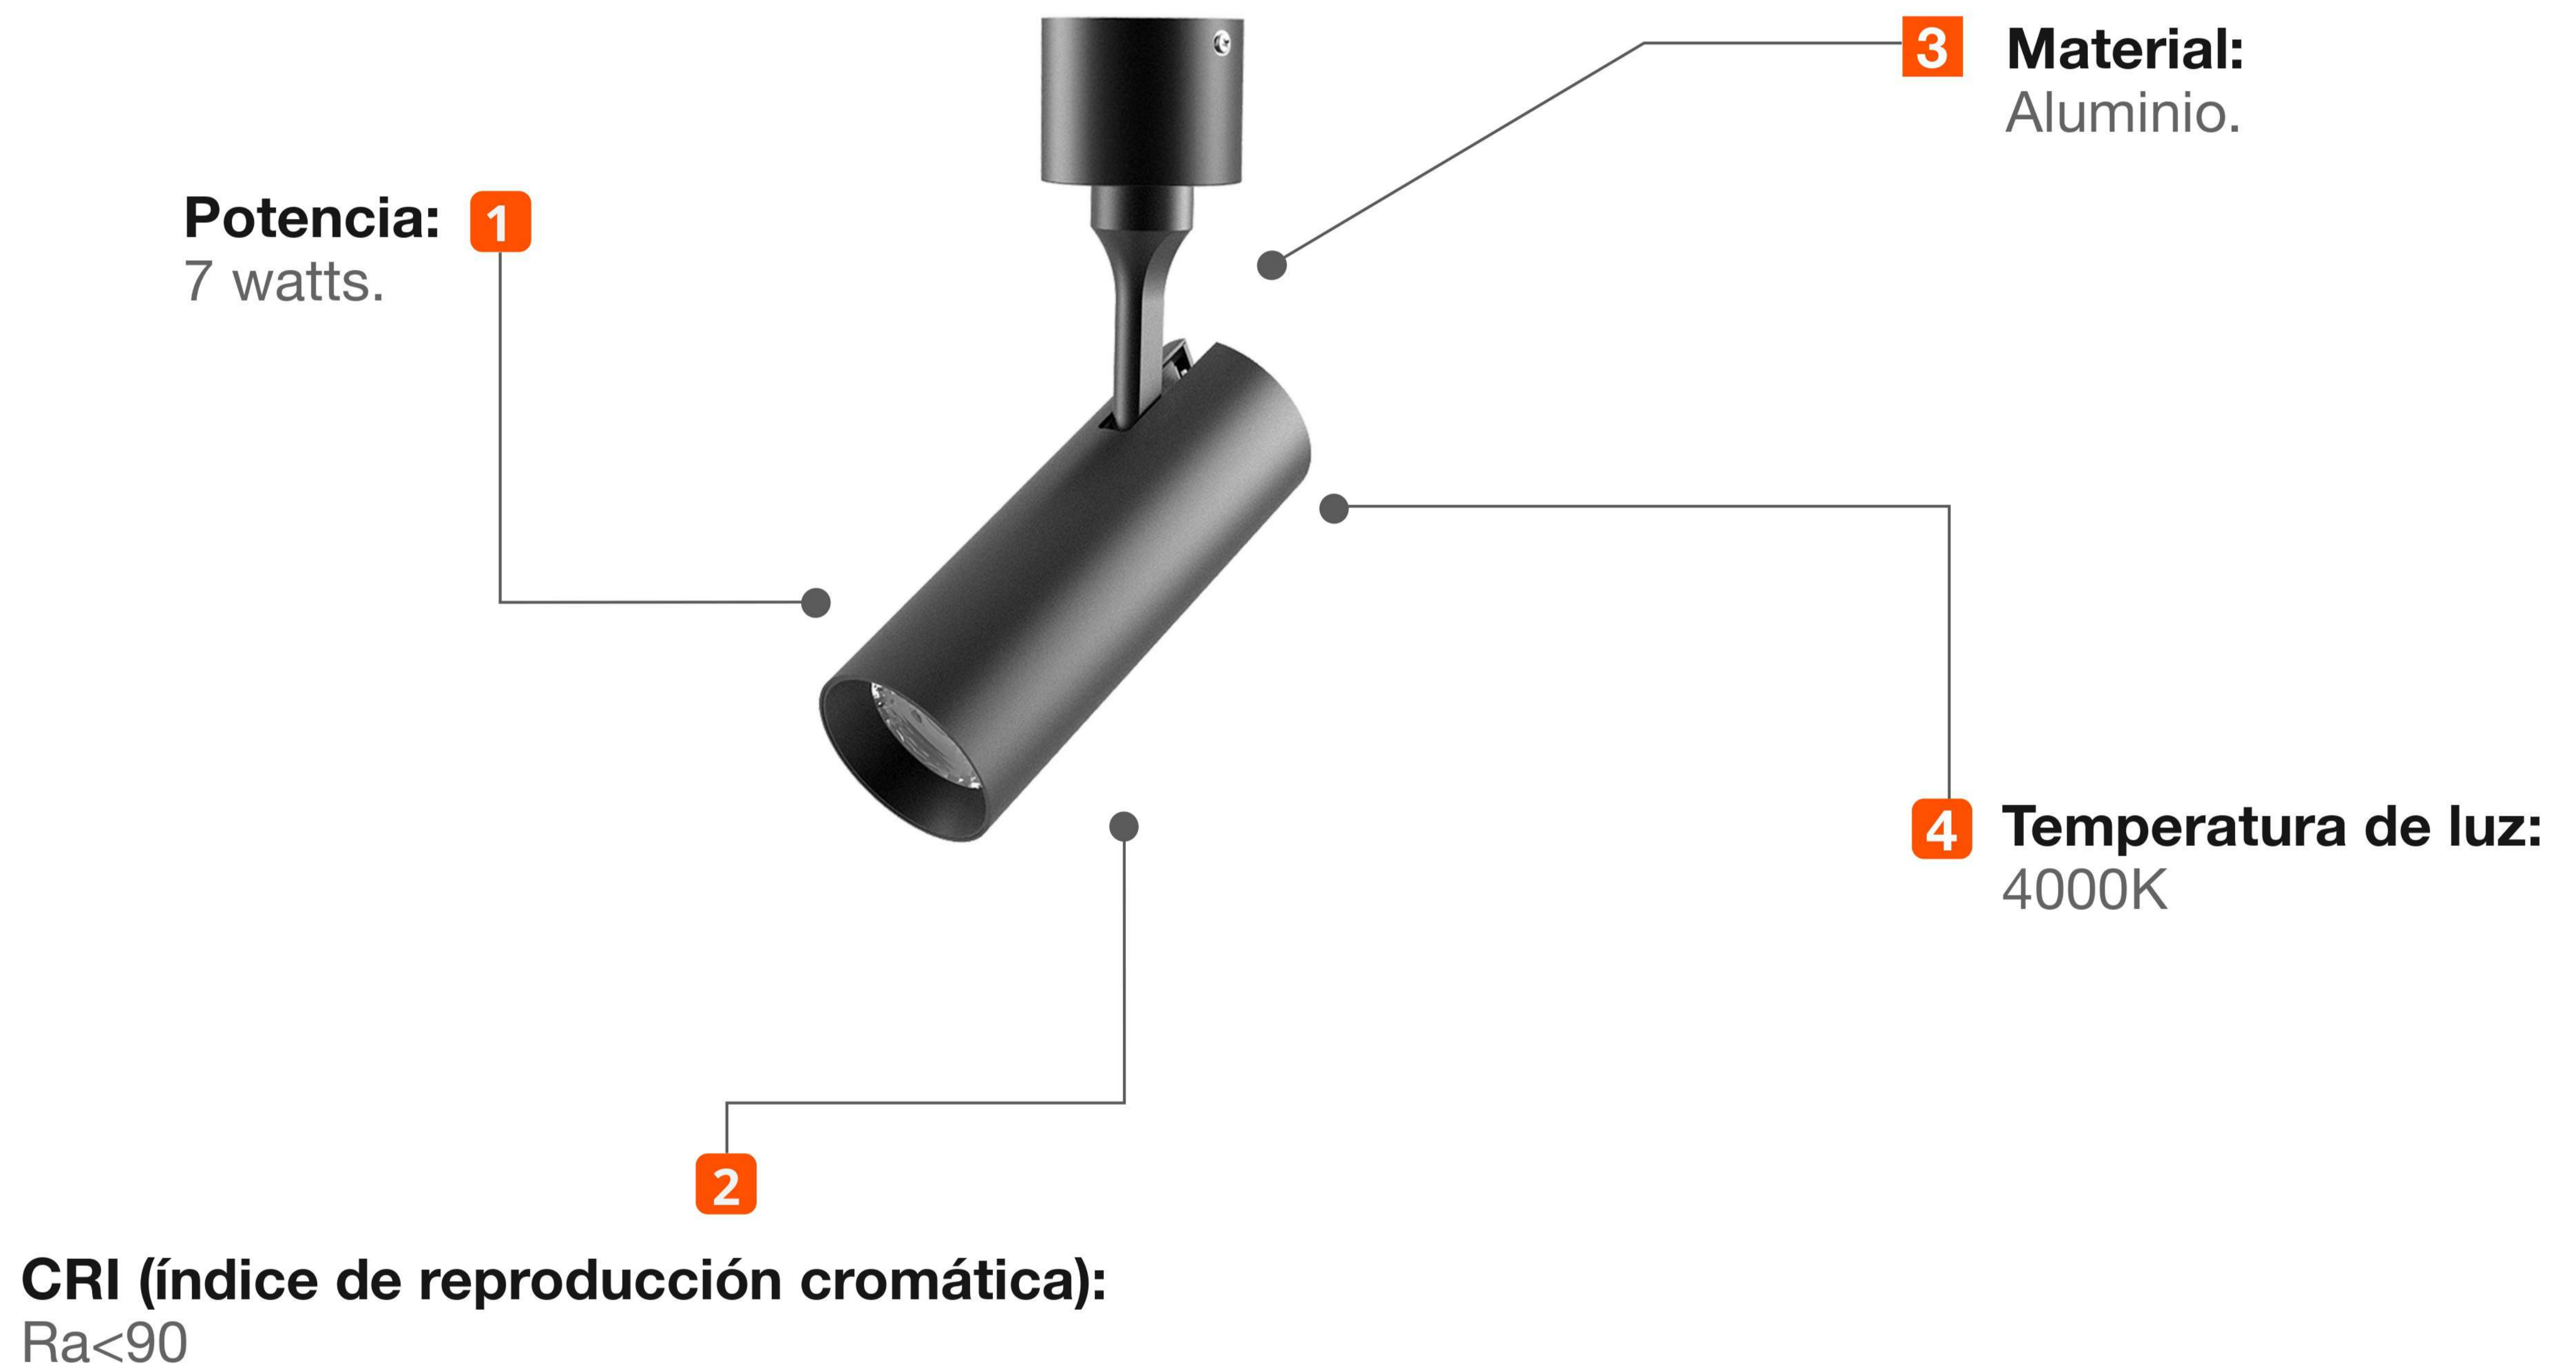

KRAUSS

Proyector Empotrable LED

Modelo: **K301024**

Diseño Moderno
Minimalista

Mejora la iluminación
de interiores

Todo lo que necesitas
está incluido

Fácil instalación

Garantía Limitada contra
daños de fabricación

Proyector Empotrable LED

KRAUSS

Medidas: Largo 144 mm x Altura 144 mm x Ancho 50 mm

Código de Producto	K301024
Serie	CELINE
Descripción	Proyector Empotrable LED
Potencia	7w
Tamaño	144 x 144 x 50 mm
Cut Out	90mm
Temperatura Luz	4000K
Tipo de instalación	Adosable
CRI	90
Angulo	15°
Volataje	220-240v