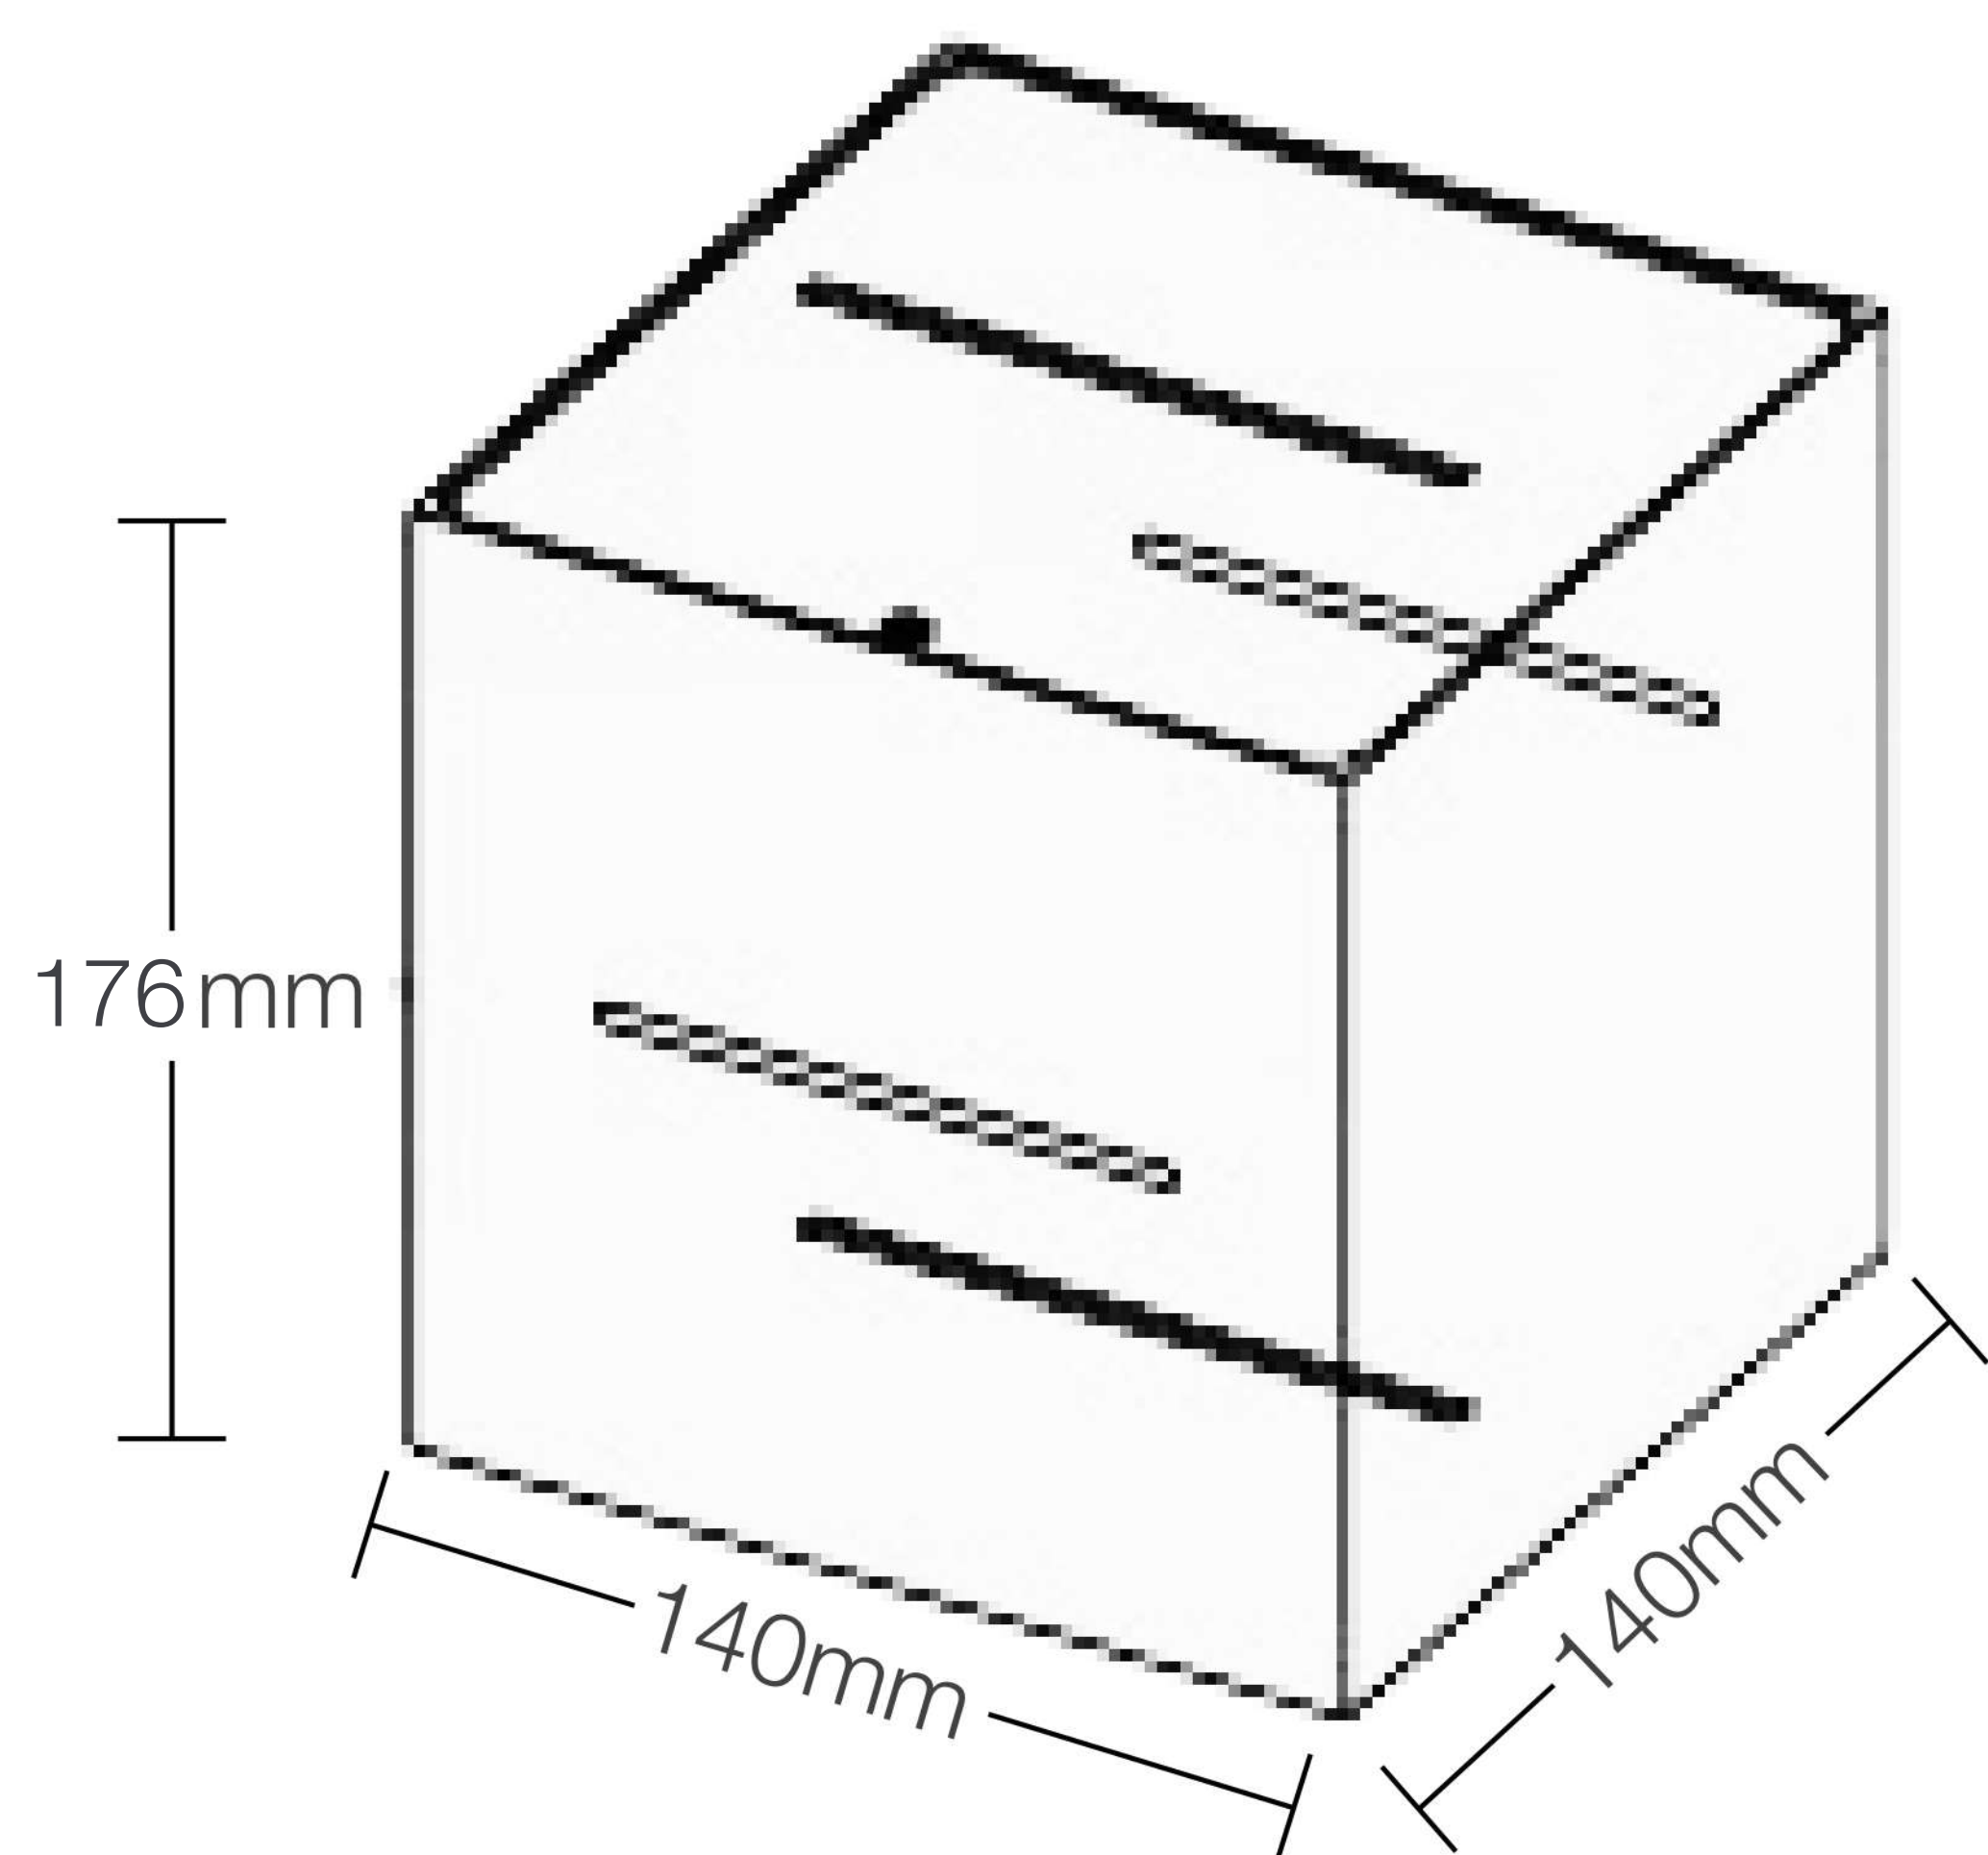

KRAUSS

Aplique Exterior LED

Modelo: **K230423**

Diseño Moderno
Minimalista

Mejora la iluminación
de interiores

Todo lo que necesitas
está incluido

Fácil instalación

Garantía Limitada contra
daños de fabricación

Aplique Exterior LED

KRAUSS

Medidas: Largo 140 mm x Ancho 140 mm x Altura 176 mm

Código de Producto	K230423
Serie	ZEUS
Descripción	Aplique Exterior LED
Potencia	4x3w
Tamaño	176 x 140 x 140 mm
Temperatura Luz	3000K
Tipo de instalación	Adosable
IP	65
Angulo	8°
Volataje	220-240v