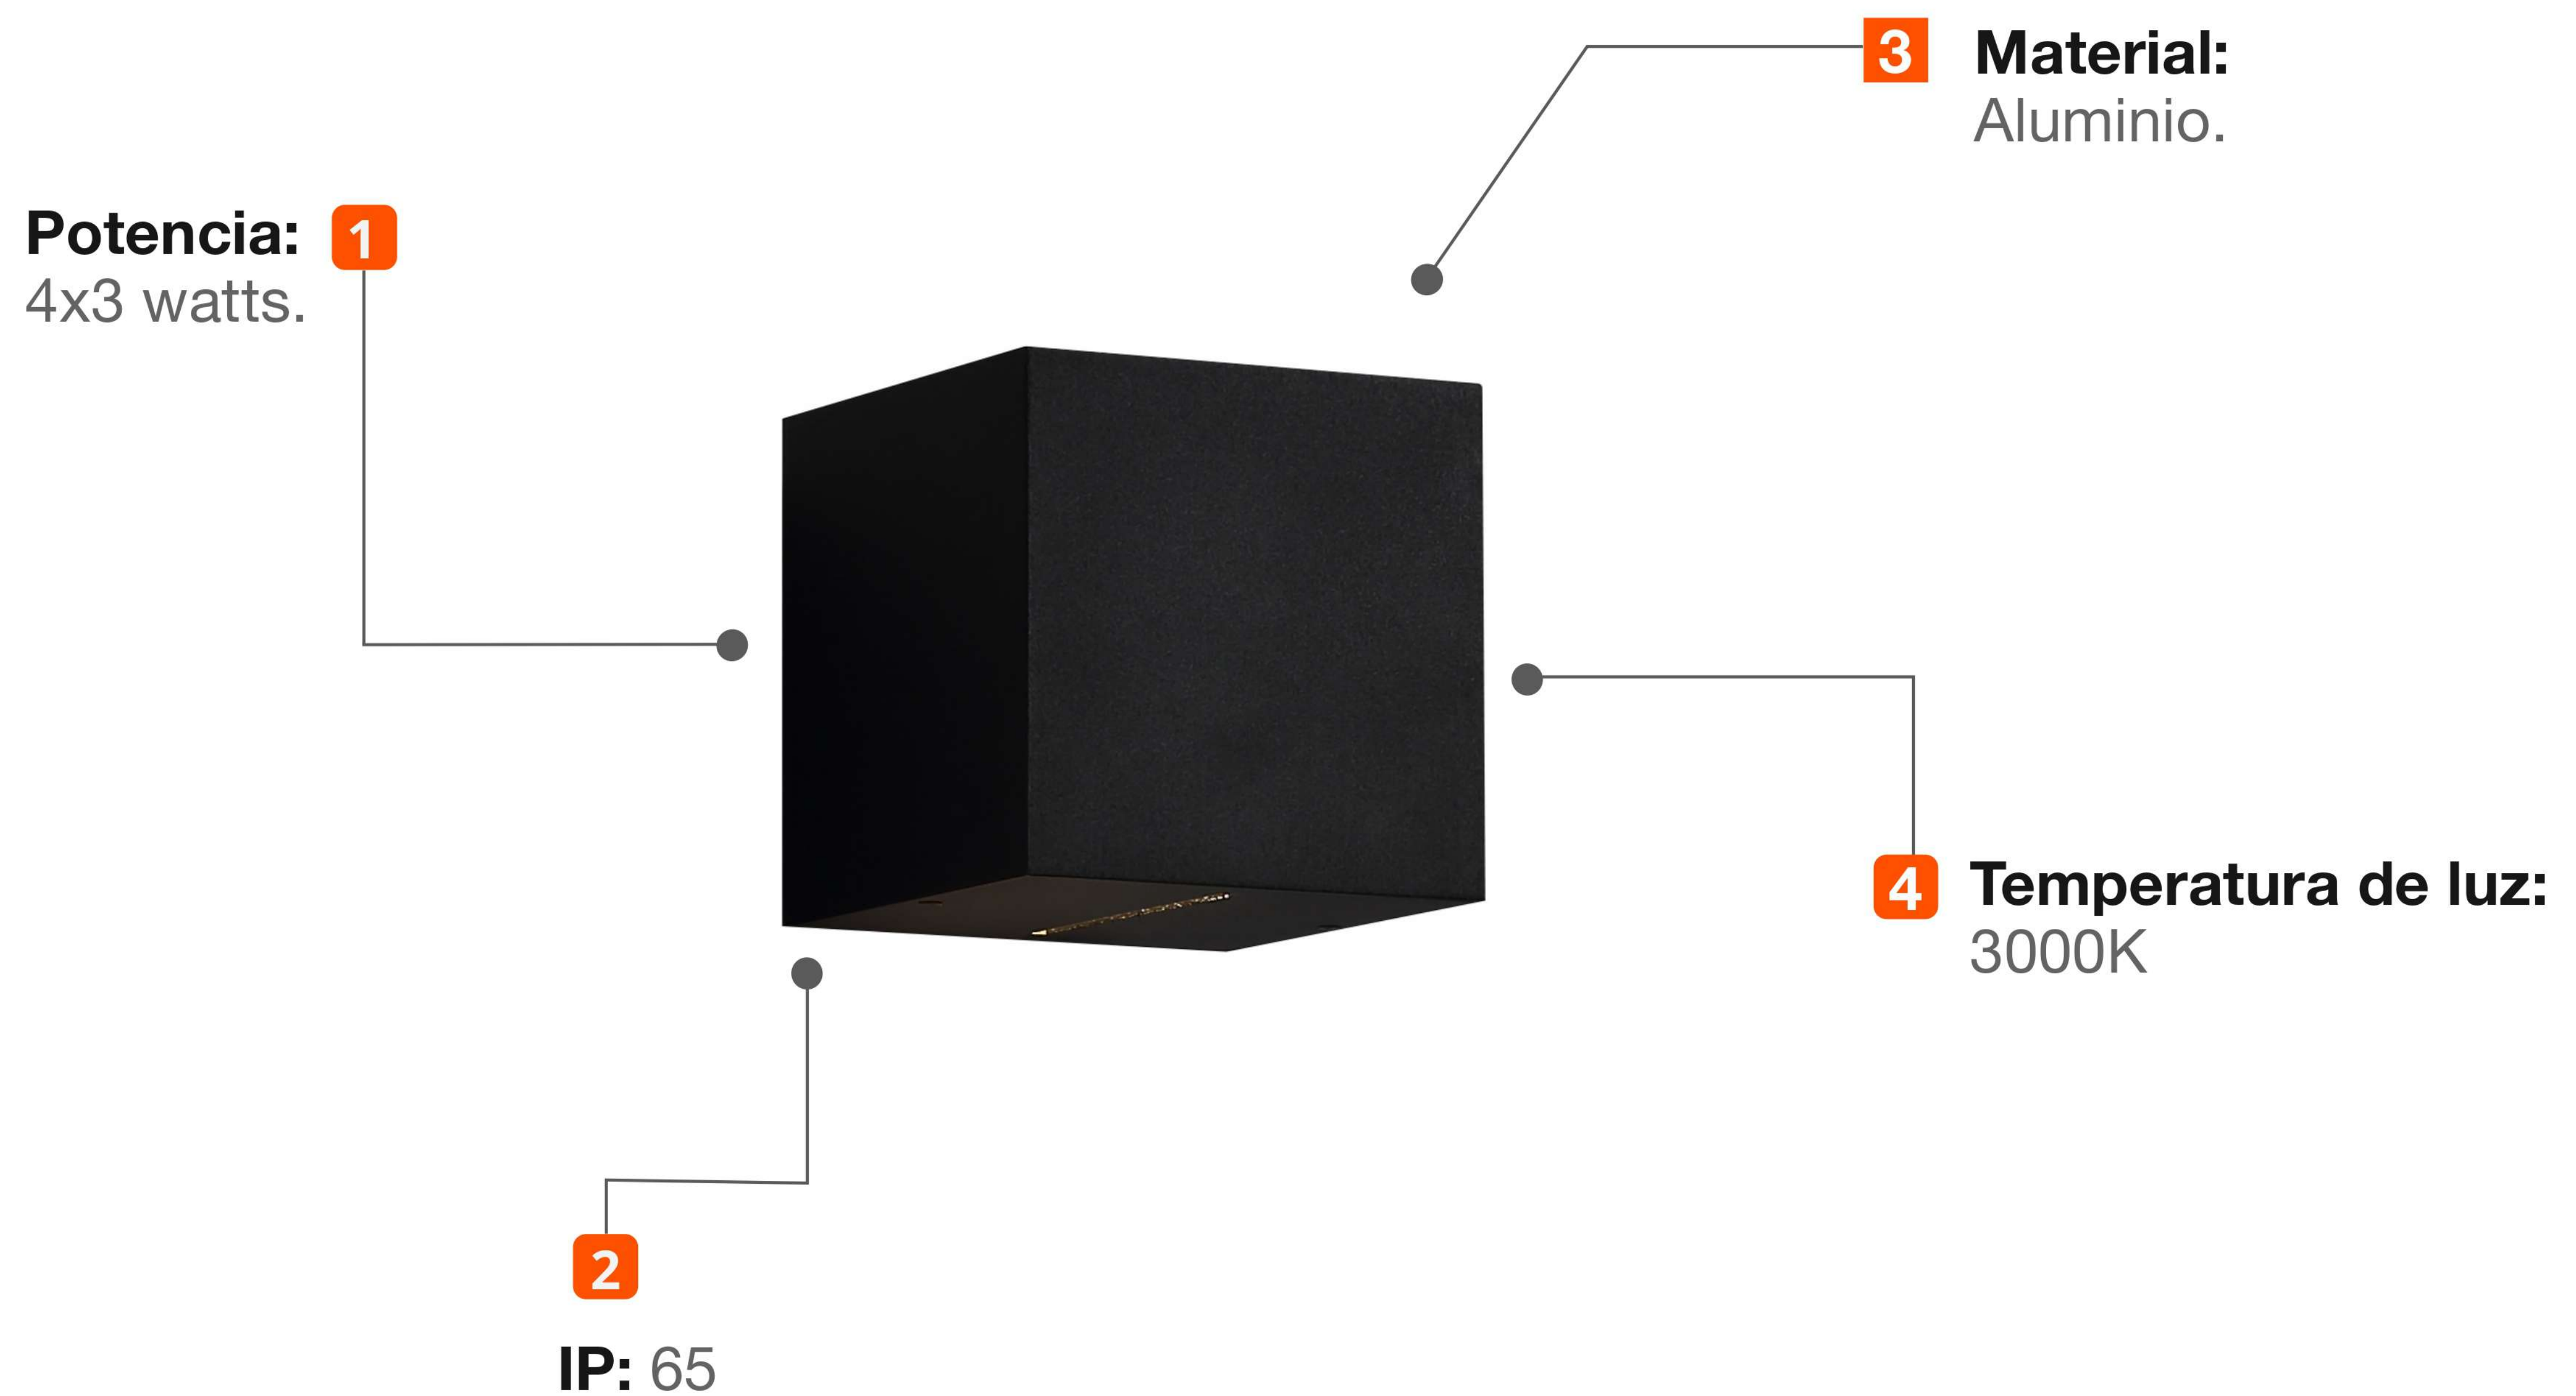

KRAUSS

Aplique Exterior LED

Modelo: **K230423**

Diseño Moderno
Minimalista

Mejora la iluminación
de interiores

Todo lo que necesitas
está incluido

Fácil instalación

Garantía Limitada contra
daños de fabricación

Aplique Exterior LED

KRAUSS

Medidas: Largo 140 mm x Ancho 140 mm x Altura 176 mm

Código de Producto	K230423
Serie	ZEUS
Descripción	Aplique Exterior LED
Potencia	4x3w
Tamaño	176 x 140 x 140 mm
Temperatura Luz	3000K
Tipo de instalación	Adosable
IP	65
Angulo	8°
Volataje	220-240v