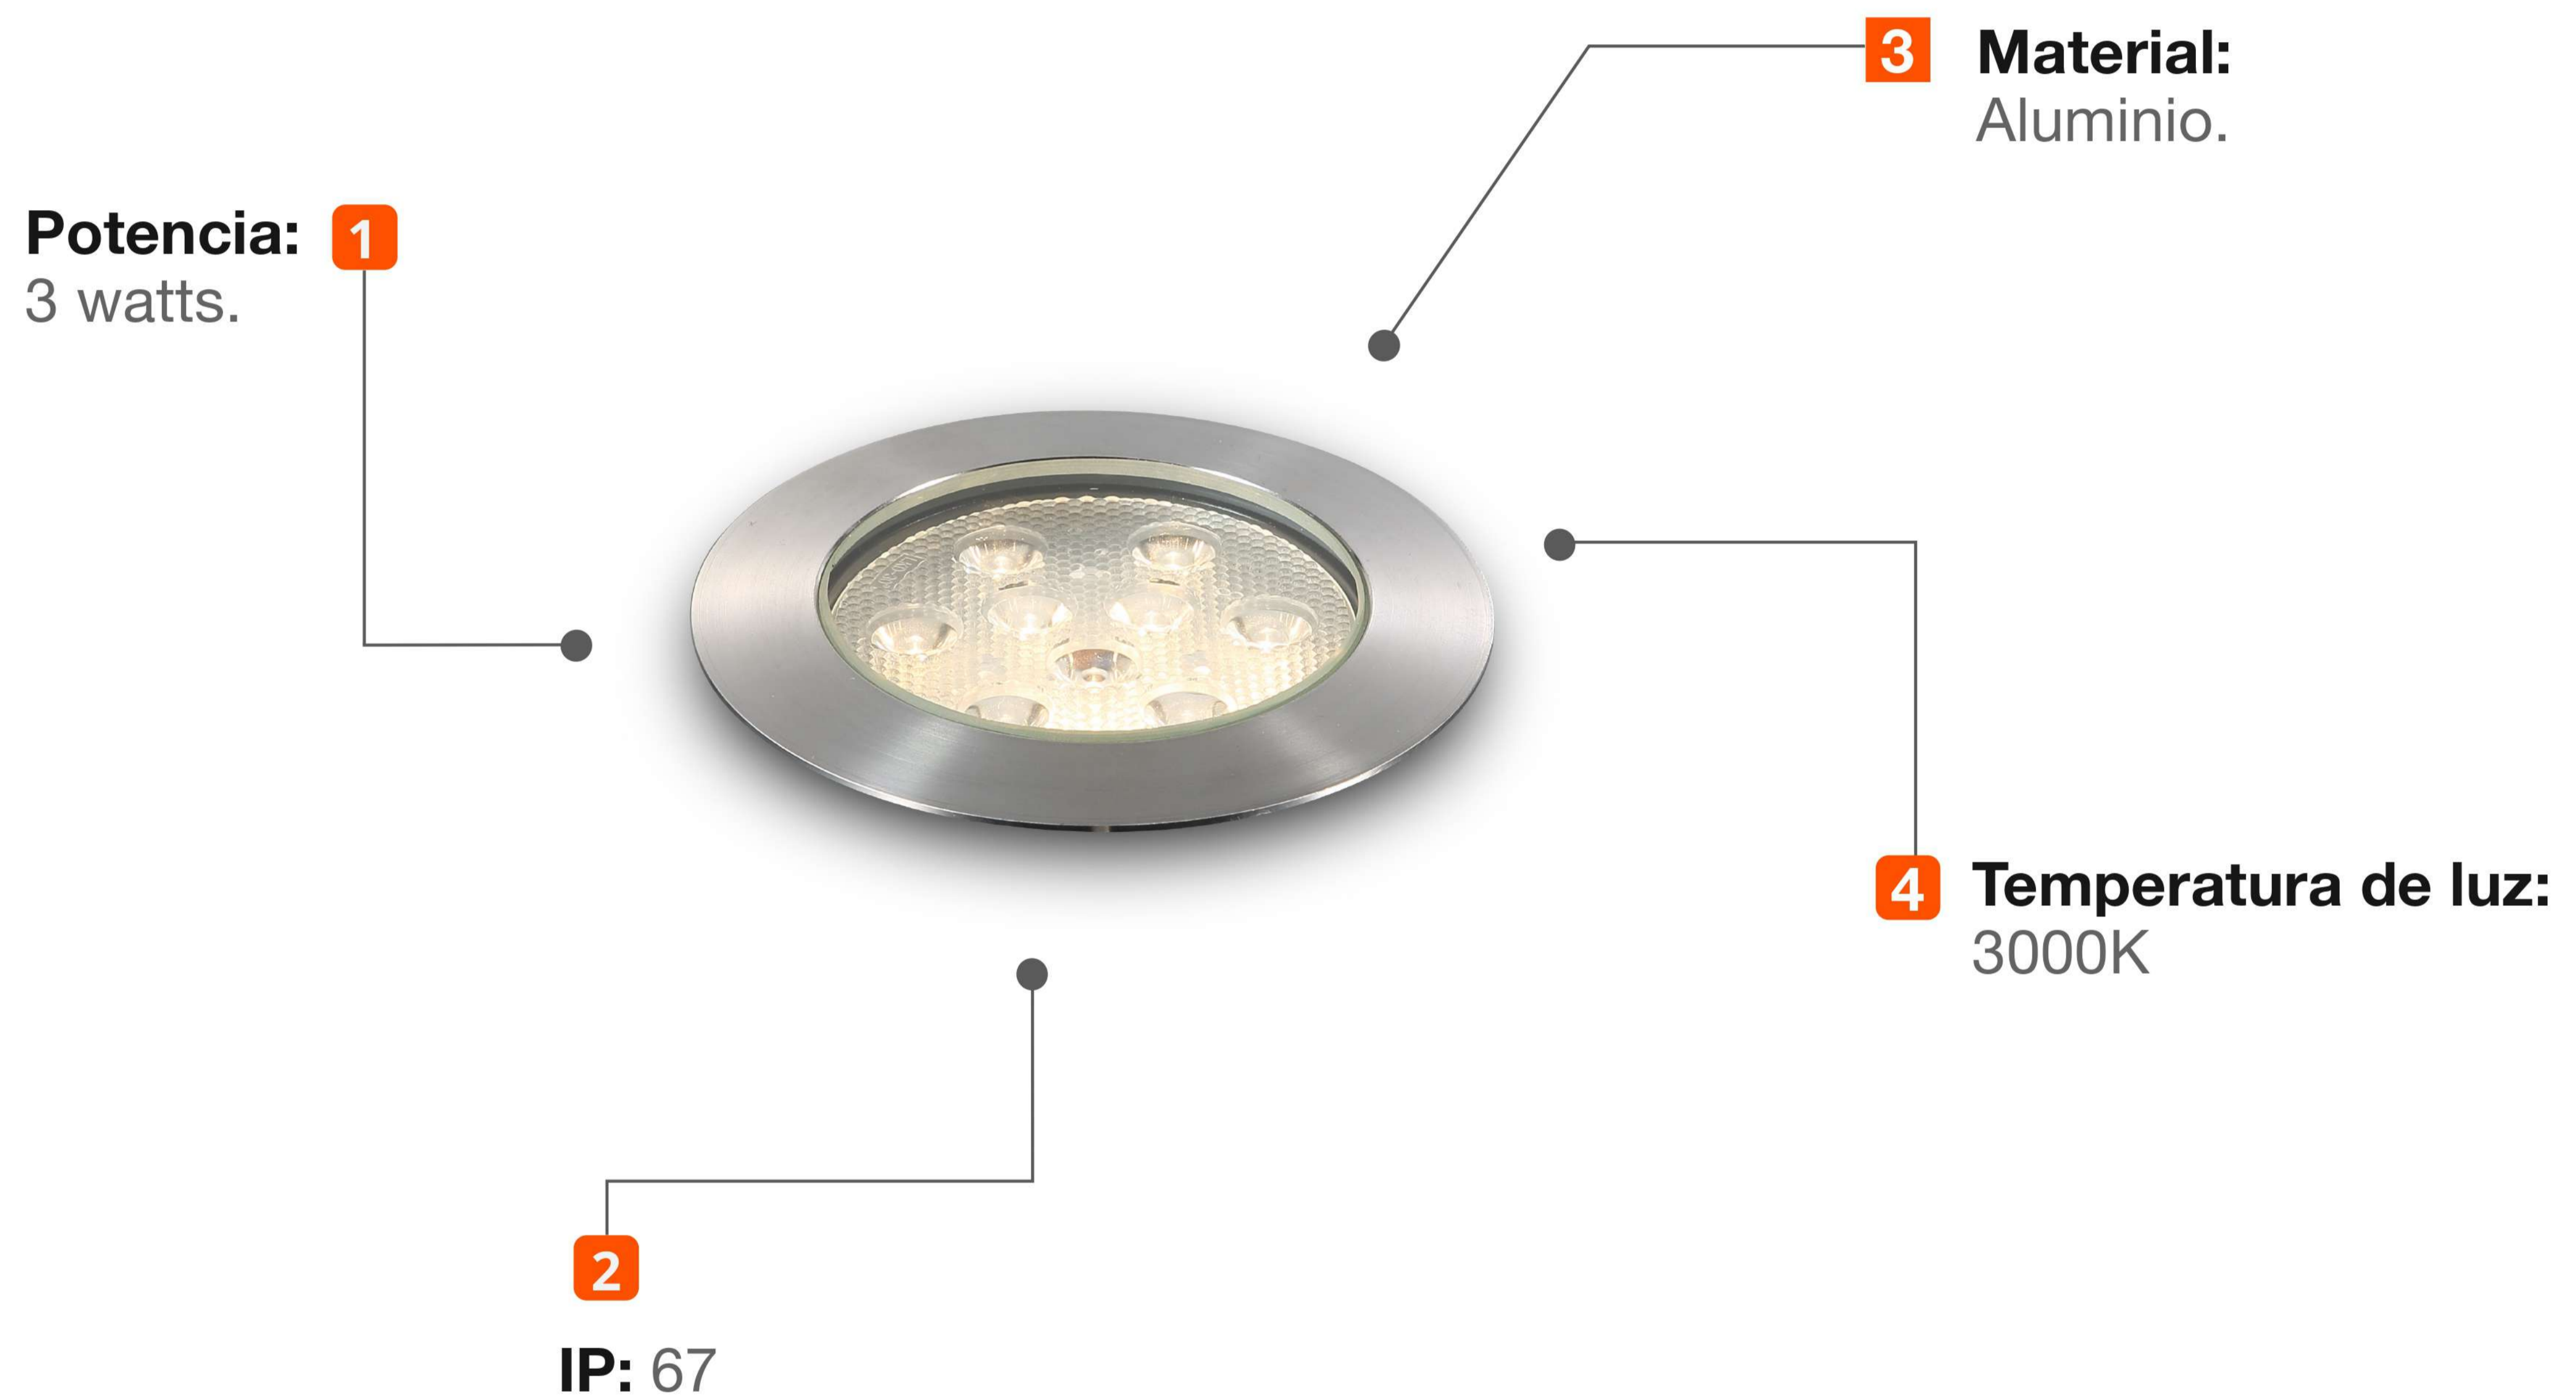

KRAUSS

Spot de Piso LED

Modelo: **K340153**

Diseño Moderno
Minimalista

Mejora la iluminación
de interiores

Todo lo que necesitas
está incluido

Fácil instalación

Garantía Limitada contra
daños de fabricación

Lampara Colgante Lineal

KRAUSS

Medidas: Largo 56 mm x Altura 55 mm

Código de Producto	K340153
Serie	ISAR
Descripción	Spot de Piso LED
Potencia	3w
Tamaño	55 x 56 mm
Temperatura Luz	3000K
Tipo de instalación	Empotrable de piso
IP	67
Angulo	15°
Volataje	220-240v