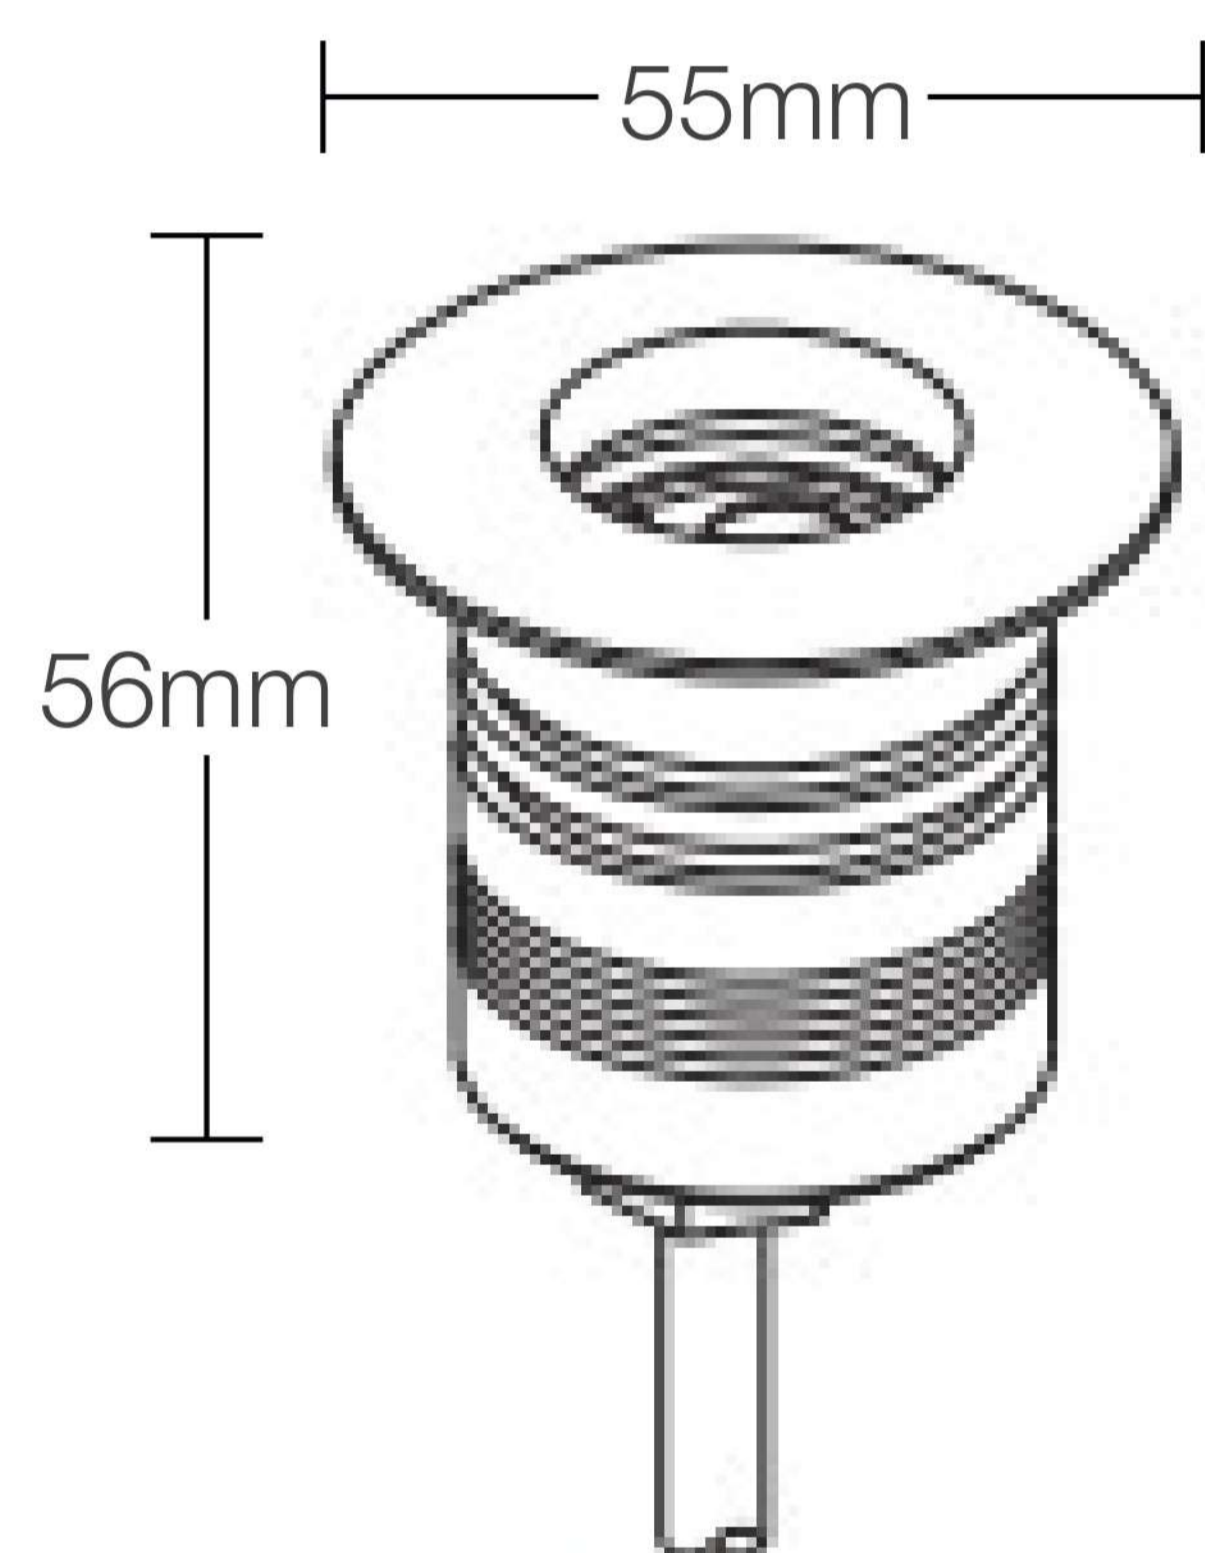

KRAUSS

Spot de Piso LED

Modelo: **K340153**

Diseño Moderno
Minimalista

Mejora la iluminación
de interiores

Todo lo que necesitas
está incluido

Fácil instalación

Garantía Limitada contra
daños de fabricación

Lampara Colgante Lineal

KRAUSS

Medidas: Largo 56 mm x Altura 55 mm

Código de Producto	K340153
Serie	ISAR
Descripción	Spot de Piso LED
Potencia	3w
Tamaño	55 x 56 mm
Temperatura Luz	3000K
Tipo de instalación	Empotrable de piso
IP	67
Angulo	15°
Volataje	220-240v