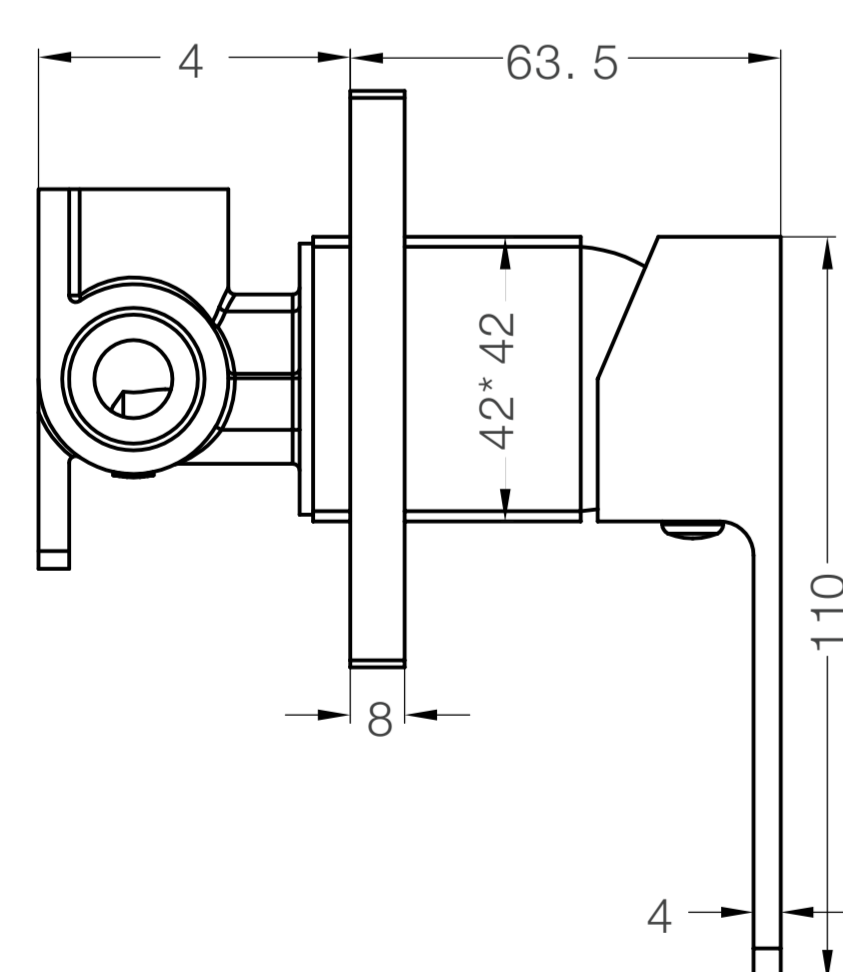

FLATT DUCHA MONOCOMANDO NEGRA + CABEZA DE DUCHA SLIM NEGRA CUADRADA 20CM CON BRAZO CUADRADO 35CM

Extra Durable

Diseño Moderno
Minimalista

Fácil
Limpieza

Todo lo que necesitas
está incluido

Fácil instalación

Garantía Limitada contra
daños de fabricación

FLATT DUCHA MONOCOMANDO NEGRA + CABEZA DE DUCHA SLIM NEGRA CUADRADA 20CM CON BRAZO CUADRADO 35CM

FERRETTI

Medidas: Ancho 200 mm x Alcance de Pico 187 mm

Código de Producto	FA 8025
Manija	1
Acabado	Negro
Material	Bronce Pesado
Ancho	200 mm
Alcance de Pico	187 mm
Altura de Pico	N.A.
Agujero de Grifería	1
Tipo de instalación	Instalación a la Pared