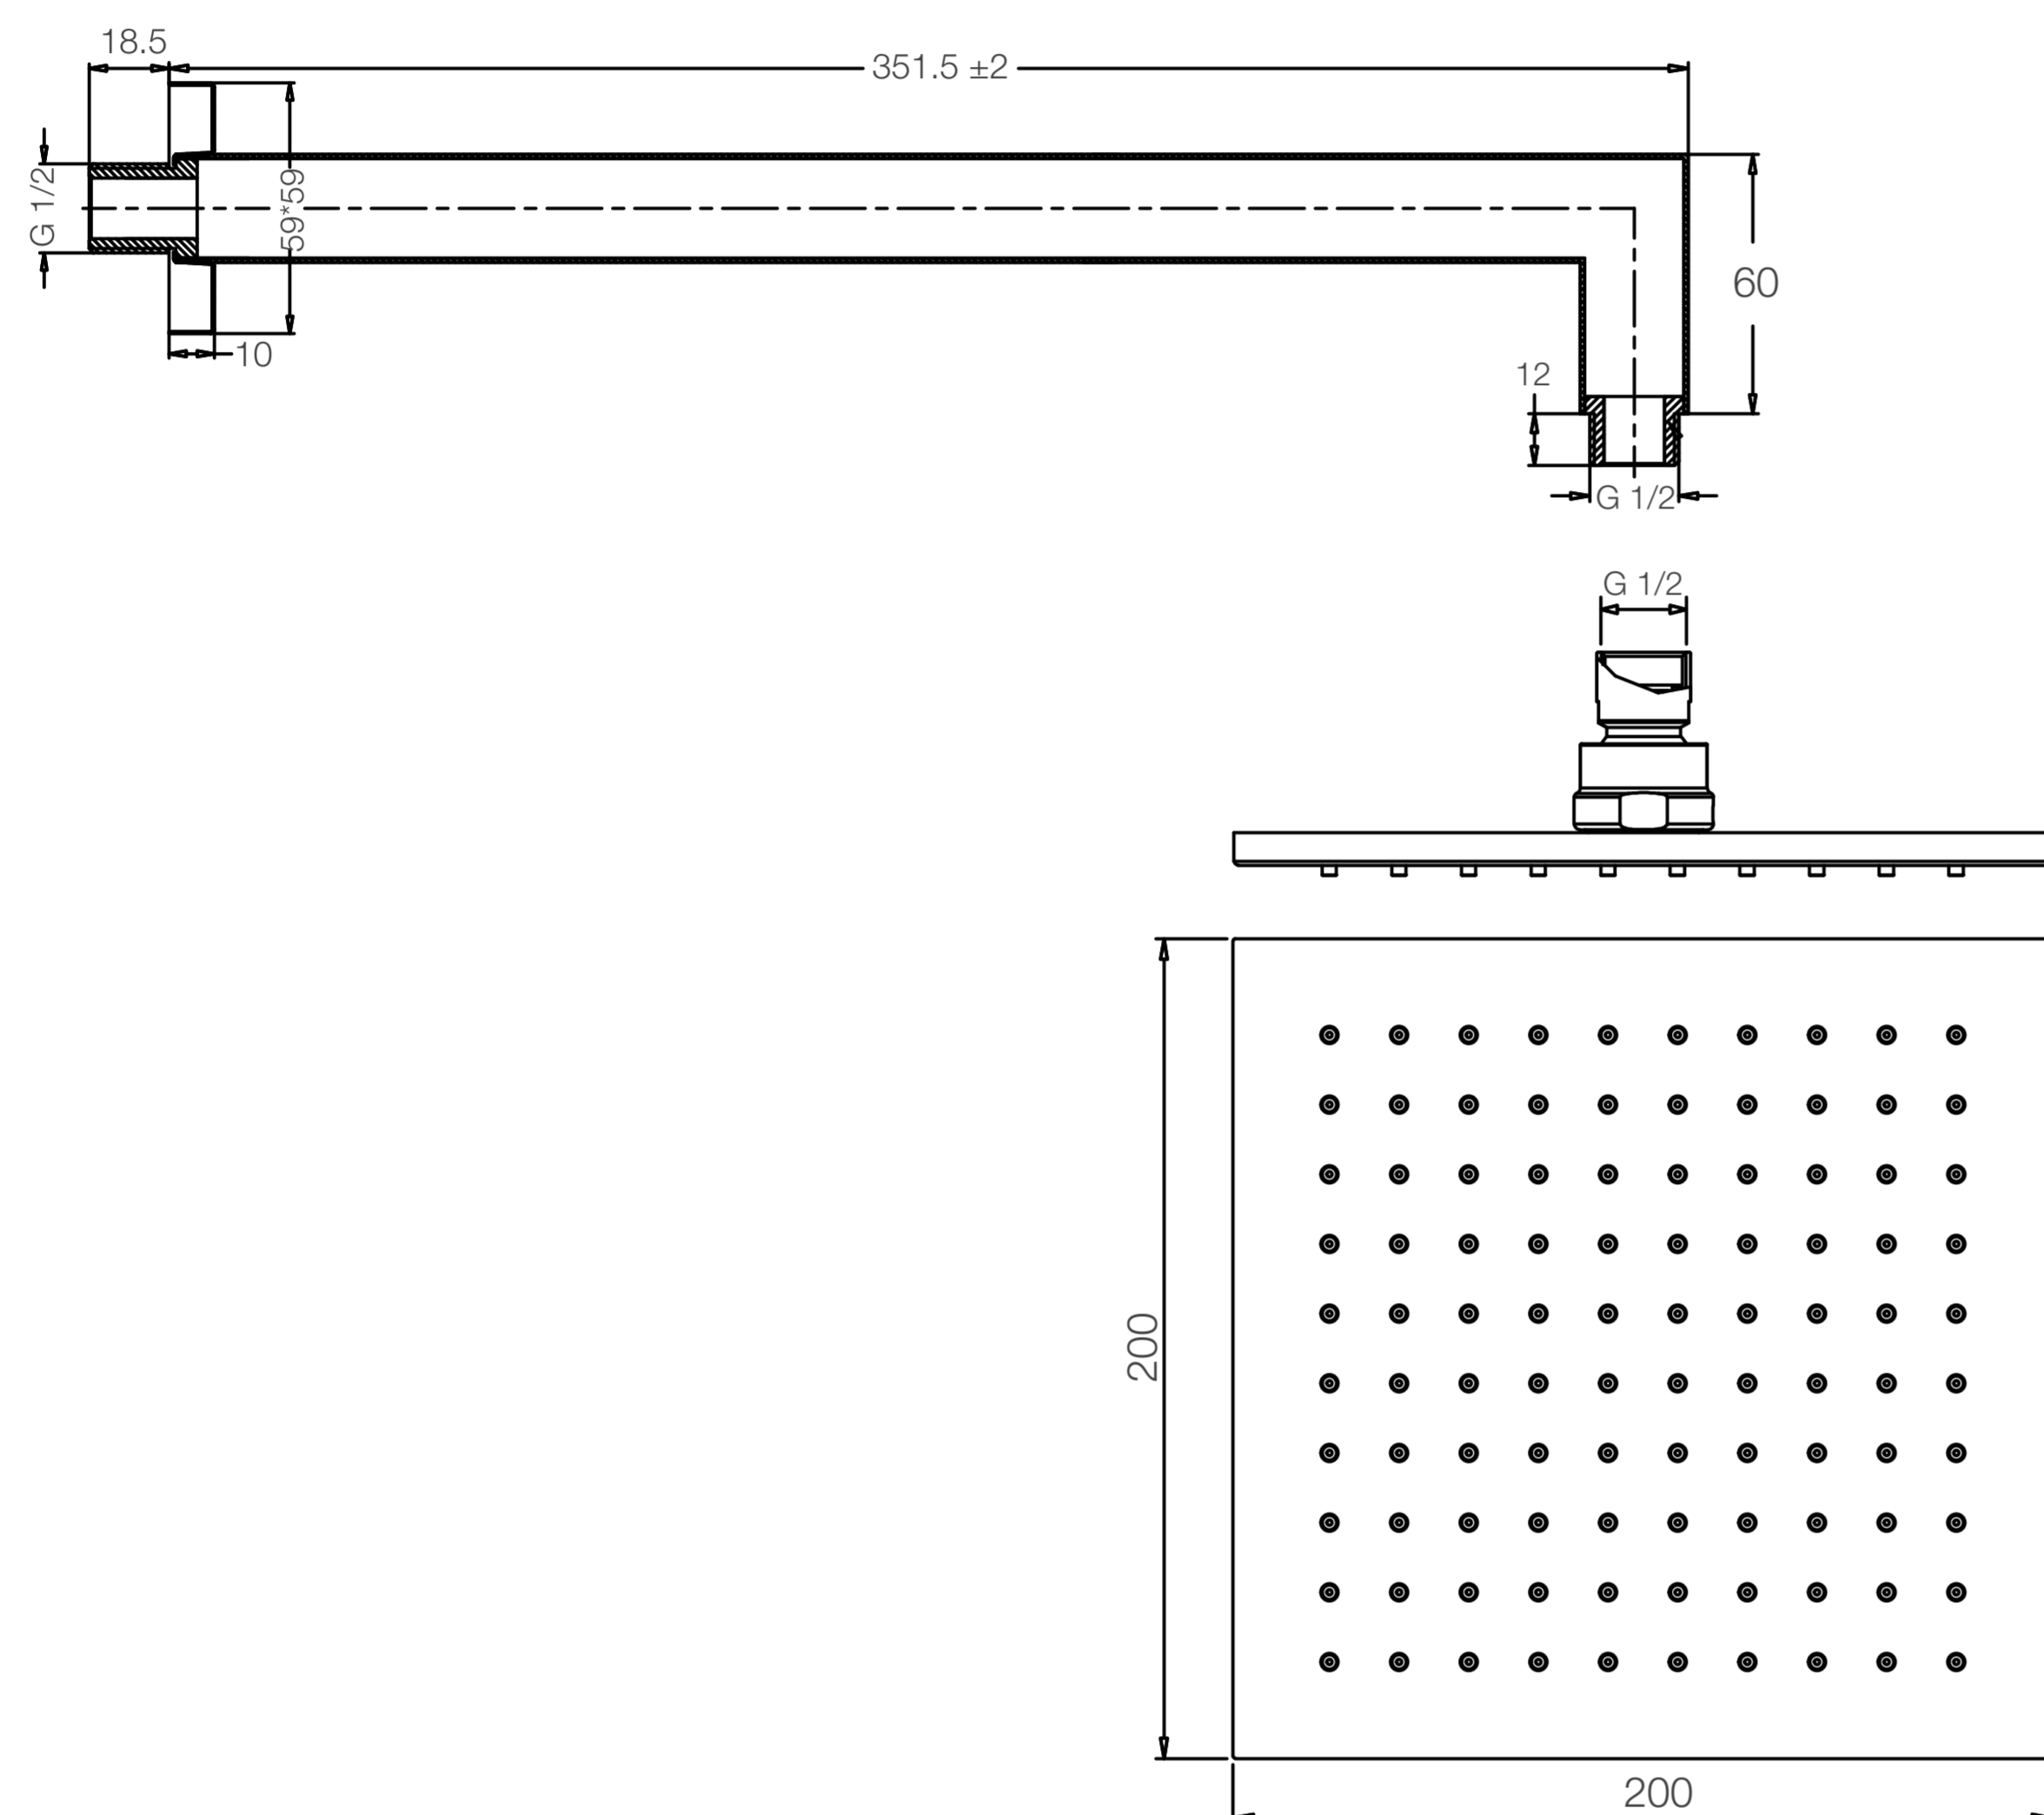

FLATT DUCHA MONOCOMANDO NEGRA + CABEZA DE DUCHA SLIM NEGRA CUADRADA 20CM CON BRAZO CUADRADO 35CM

Extra Durable

Diseño Moderno
Minimalista

Fácil
Limpieza

Todo lo que necesitas
está incluido

Fácil instalación

Garantía Limitada contra
daños de fabricación

FLATT DUCHA MONOCOMANDO NEGRA + CABEZA DE DUCHA SLIM NEGRA CUADRADA 20CM CON BRAZO CUADRADO 35CM

FERRETTI

Medidas: Ancho 200 mm x Alcance de Pico 187 mm

Código de Producto	FA 8025
Manija	1
Acabado	Negro
Material	Bronce Pesado
Ancho	200 mm
Alcance de Pico	187 mm
Altura de Pico	N.A.
Agujero de Grifería	1
Tipo de instalación	Instalación a la Pared