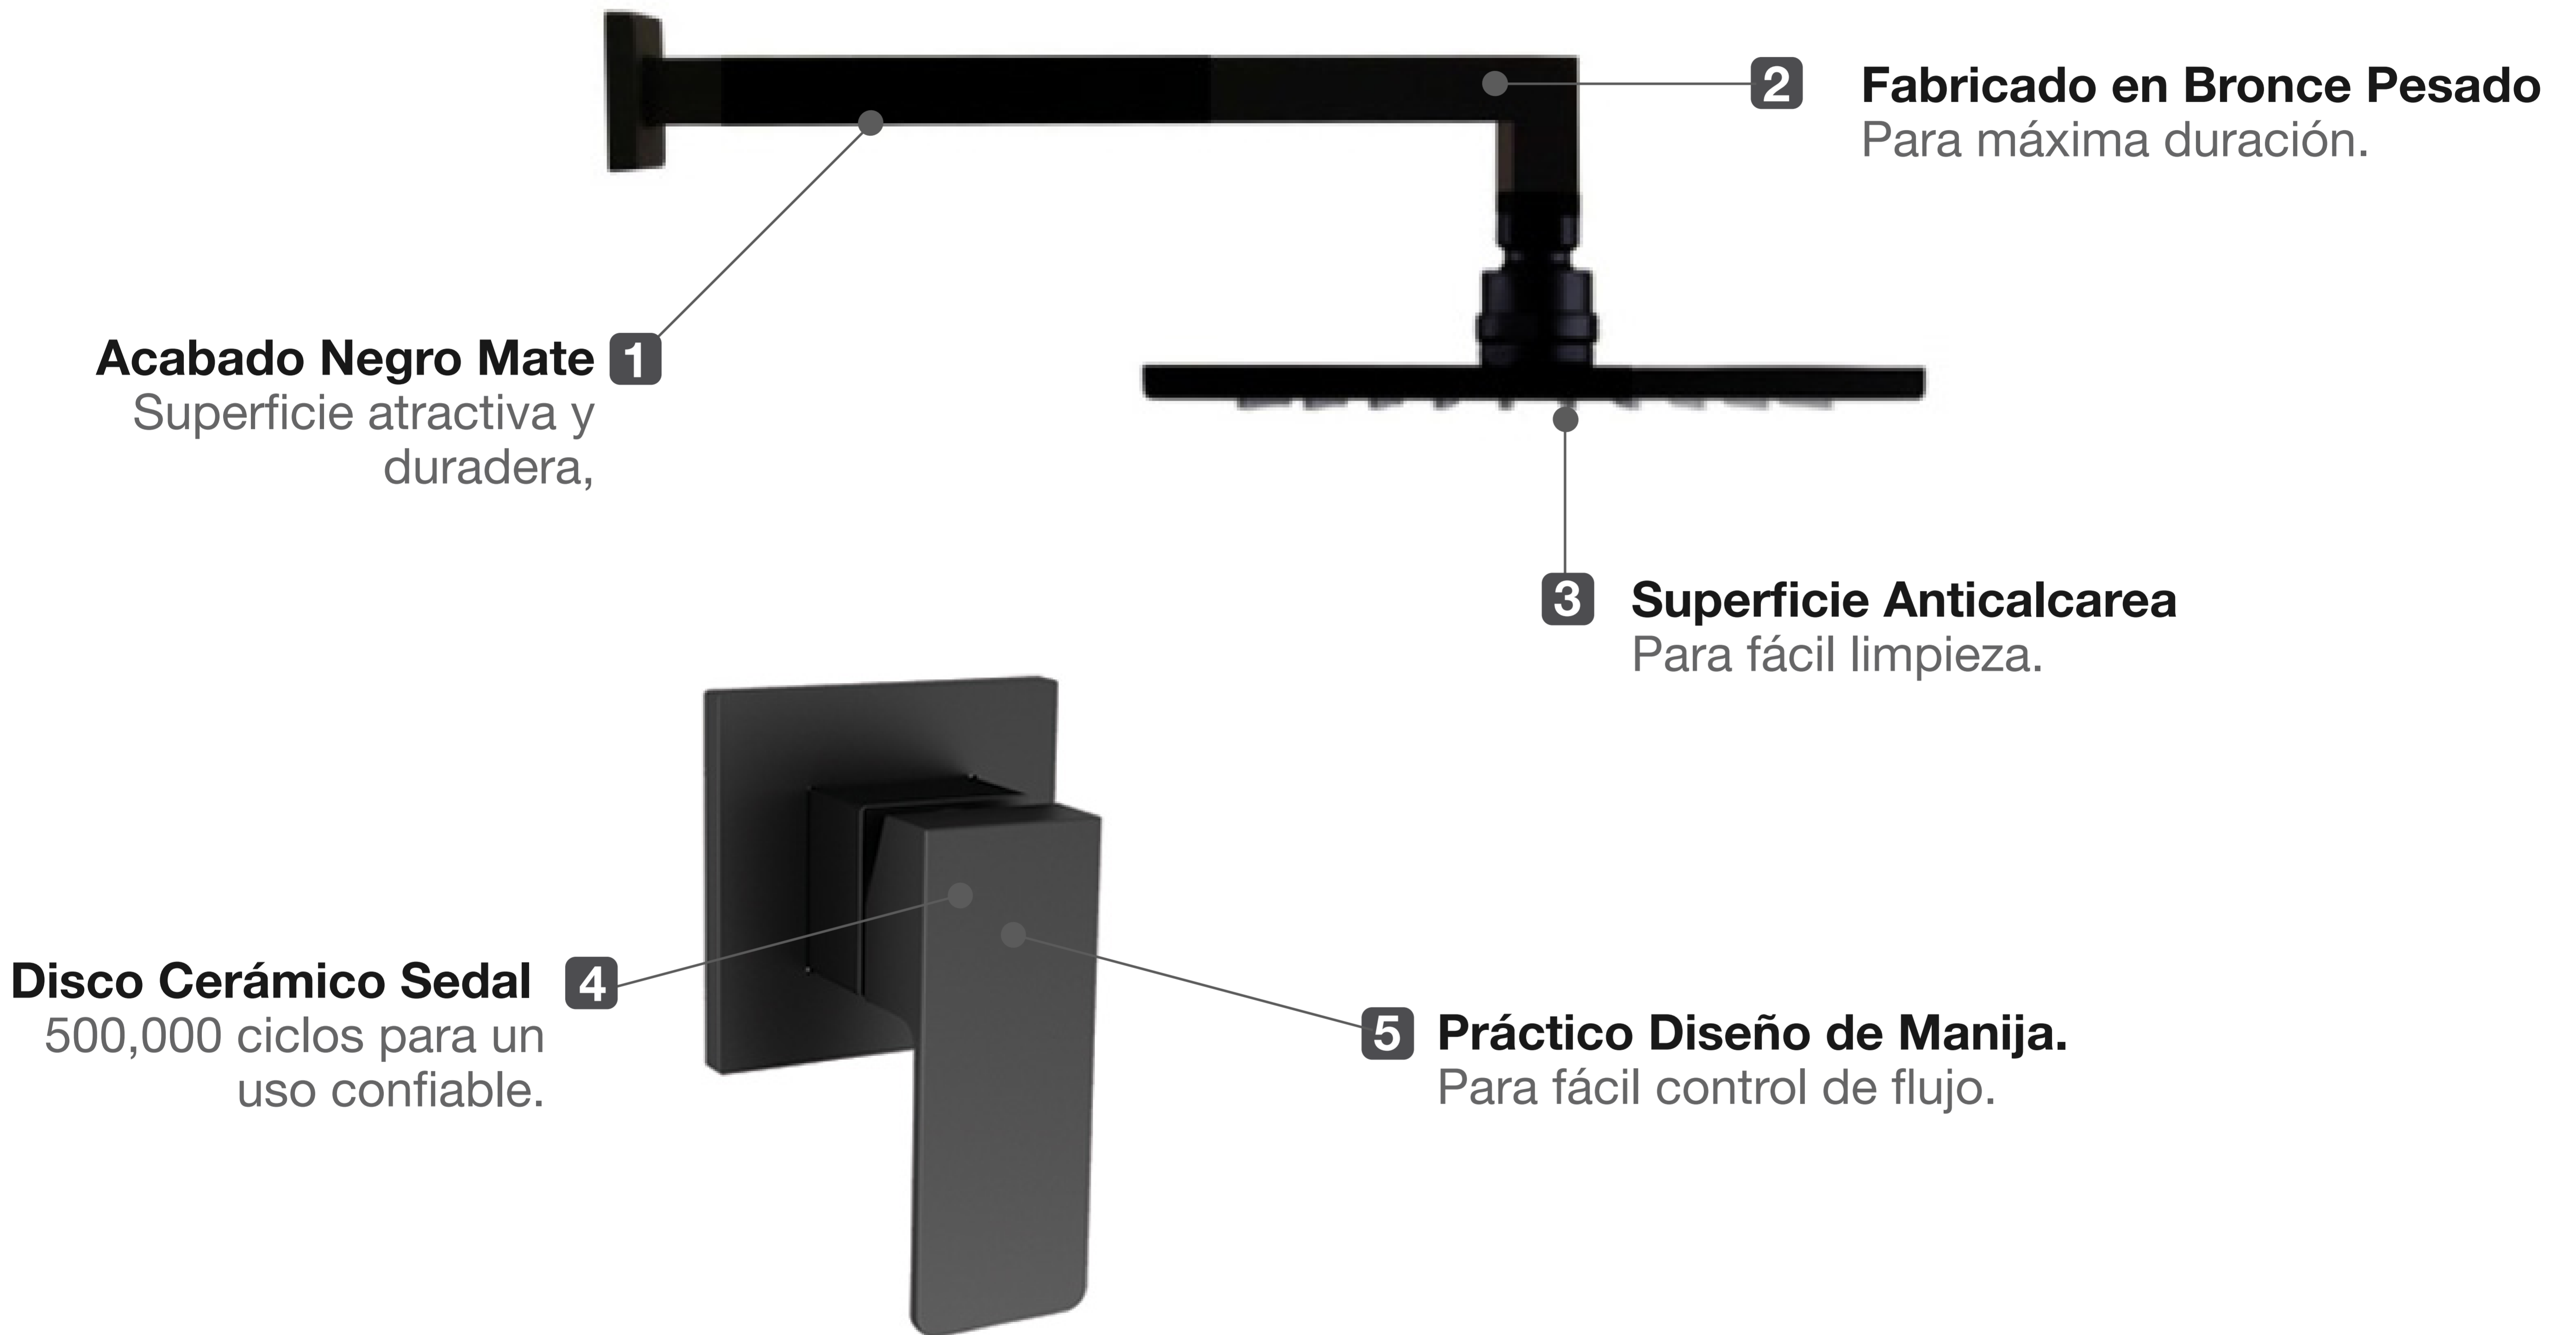

FLATT DUCHA MONOCOMANDO NEGRA + CABEZA DE DUCHA SLIM NEGRA CUADRADA 20CM CON BRAZO CUADRADO 35CM

Extra Durable

Diseño Moderno
Minimalista

Fácil
Limpieza

Todo lo que necesitas
está incluido

Fácil instalación

Garantía Limitada contra
daños de fabricación

FLATT DUCHA MONOCOMANDO NEGRA + CABEZA DE DUCHA SLIM NEGRA CUADRADA 20CM CON BRAZO CUADRADO 35CM

FERRETTI

Medidas: Ancho 200 mm x Alcance de Pico 187 mm

Código de Producto	FA 8025
Manija	1
Acabado	Negro
Material	Bronce Pesado
Ancho	200 mm
Alcance de Pico	187 mm
Altura de Pico	N.A.
Agujero de Grifería	1
Tipo de instalación	Instalación a la Pared