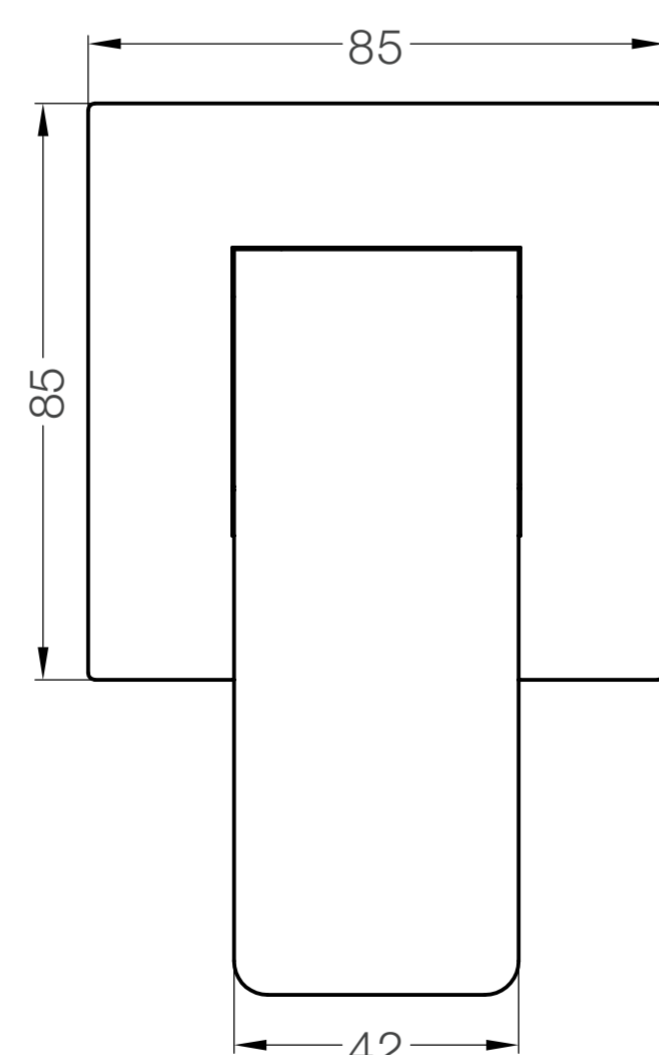

FLATT DUCHA MONOCOMANDO NEGRA + CABEZA DE DUCHA SLIM NEGRA CUADRADA 20CM CON BRAZO CUADRADO 35CM

Extra Durable

Diseño Moderno
Minimalista

Fácil
Limpieza

Todo lo que necesitas
está incluido

Fácil instalación

Garantía Limitada contra
daños de fabricación

FLATT DUCHA MONOCOMANDO NEGRA + CABEZA DE DUCHA SLIM NEGRA CUADRADA 20CM CON BRAZO CUADRADO 35CM

FERRETTI

Medidas: Ancho 200 mm x Alcance de Pico 187 mm

Código de Producto	FA 8025
Manija	1
Acabado	Negro
Material	Bronce Pesado
Ancho	200 mm
Alcance de Pico	187 mm
Altura de Pico	N.A.
Agujero de Grifería	1
Tipo de instalación	Instalación a la Pared