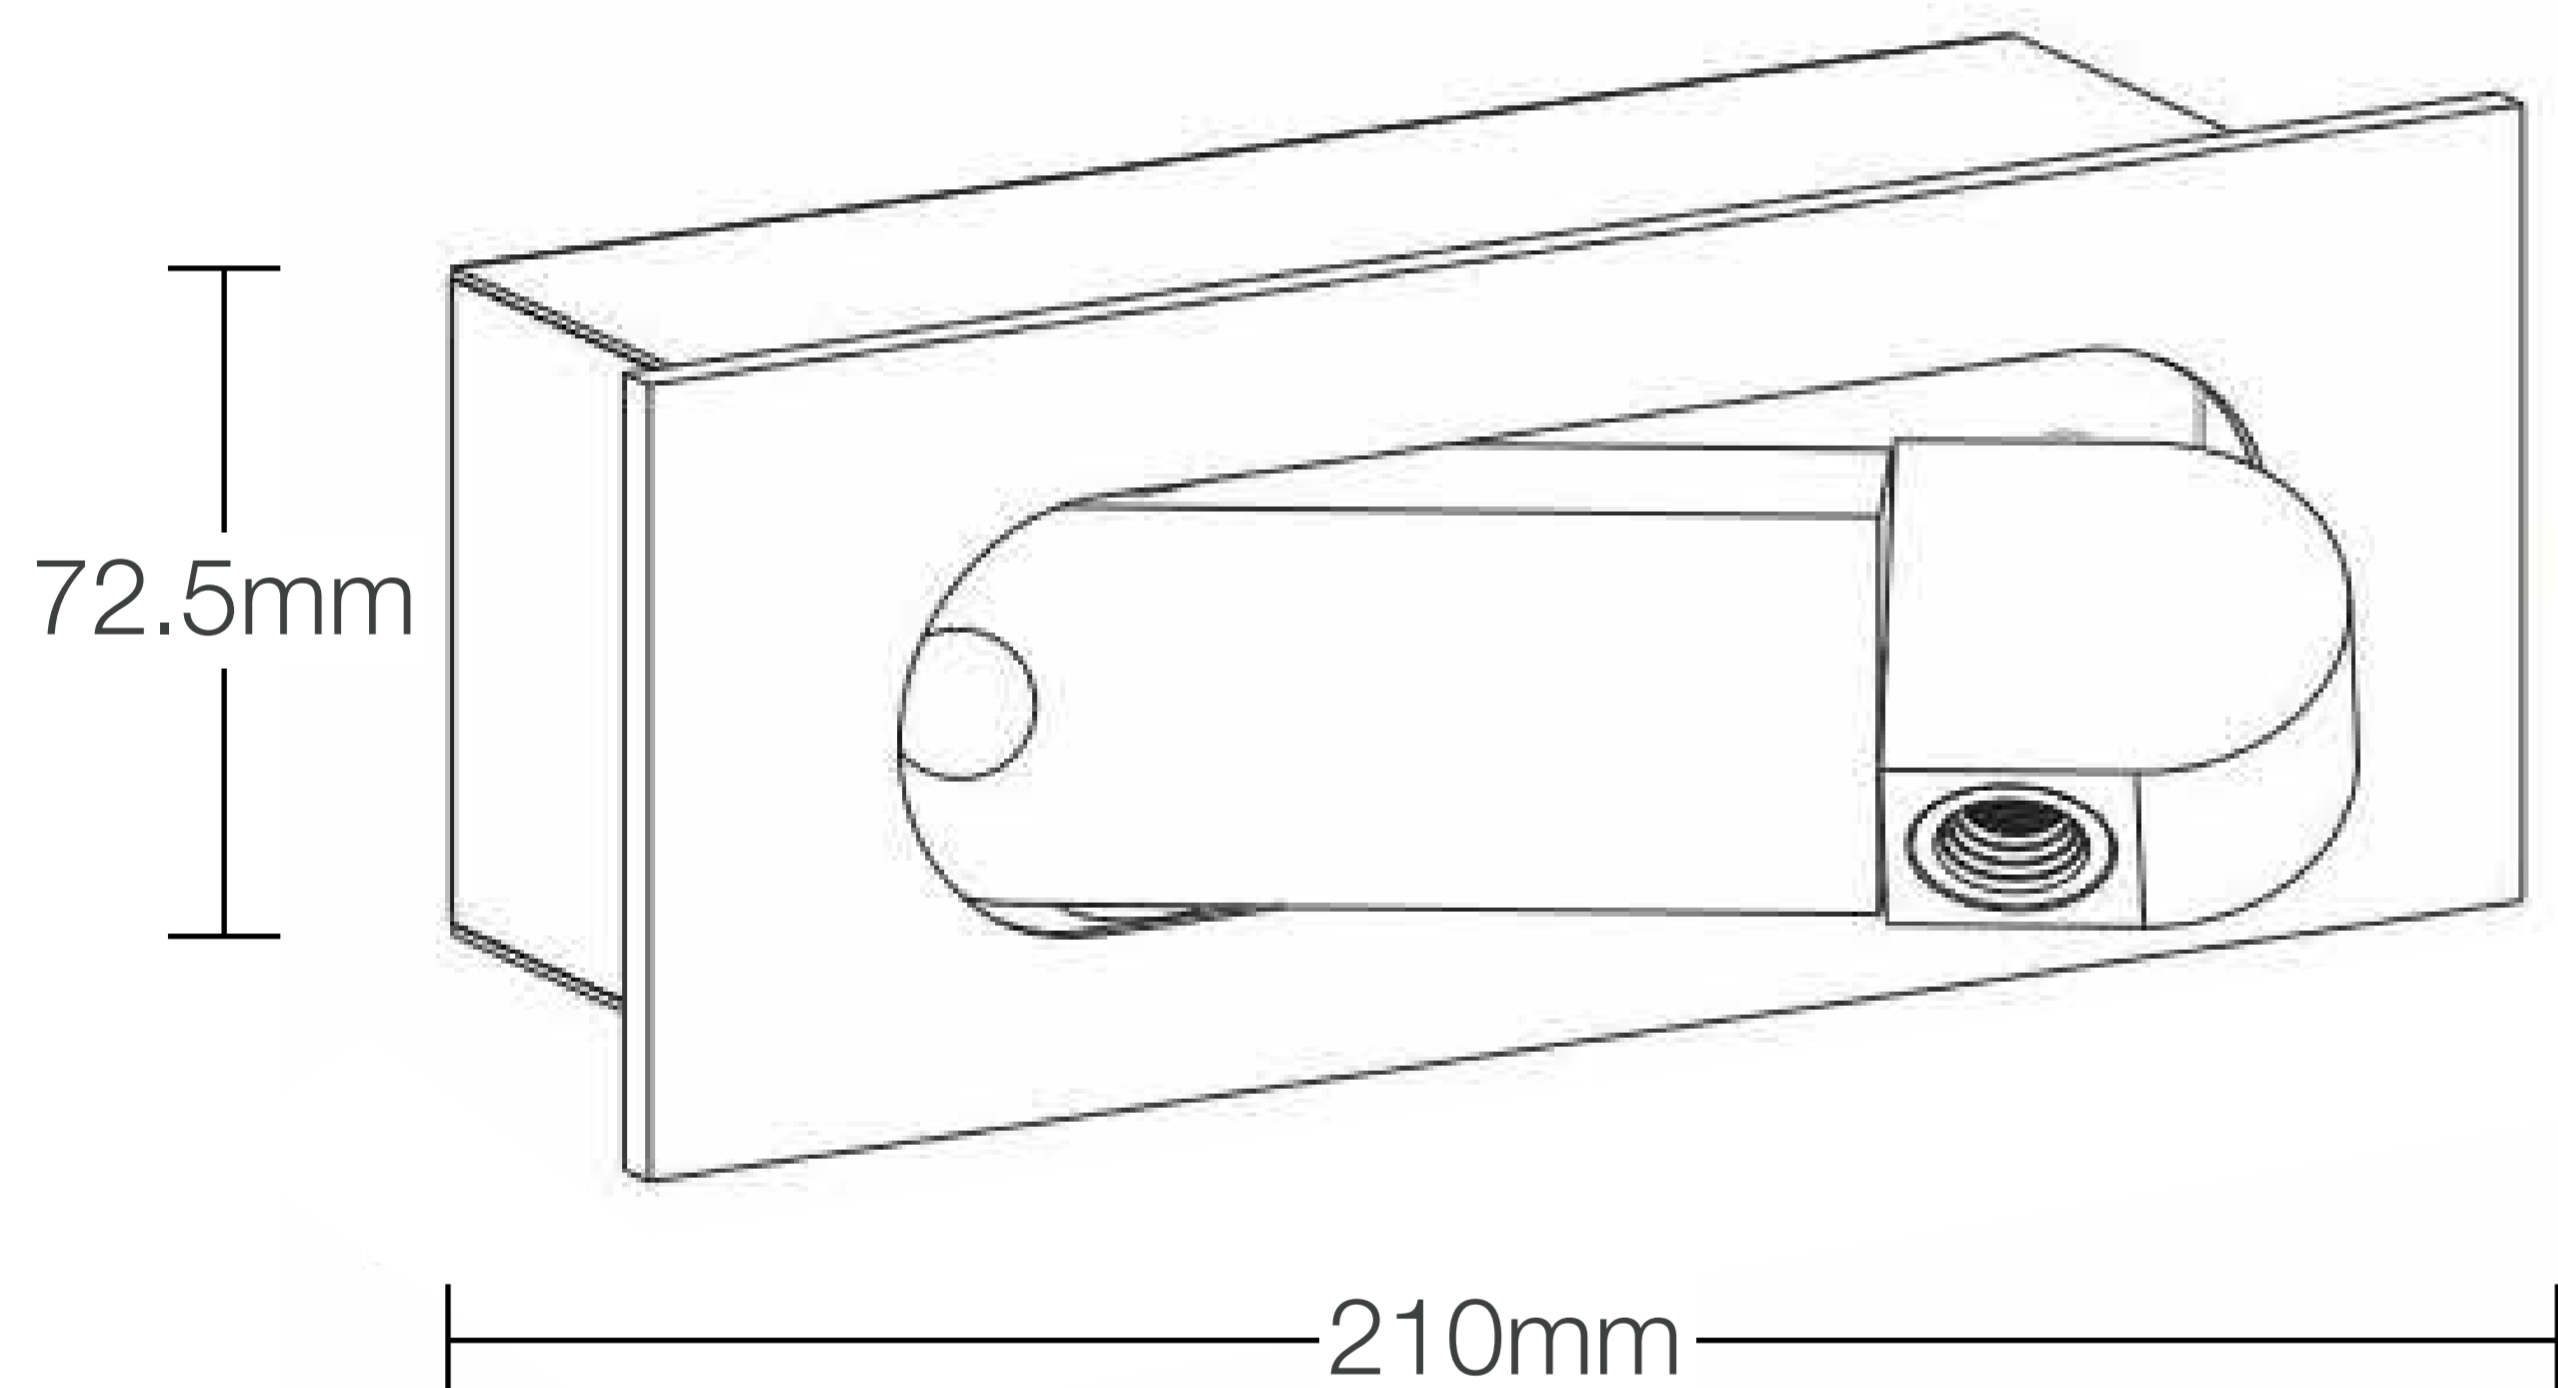

## Aplique Interior Empotrado LED

Modelo: **K220163**

Diseño Moderno  
Minimalista

Mejora la iluminación  
de interiores

Todo lo que necesitas  
está incluido

Fácil instalación

Garantía Limitada contra  
daños de fabricación

# Aplique Interior Empotrado LED

# KRAUSS

Medidas: Largo 210 mm x Ancho 80 mm x Altura 72.5 mm

<b>Código de Producto</b>	K220163
<b>Serie</b>	CLEO
<b>Descripción</b>	Aplique Interior Empotrado LED
<b>Potencia</b>	3w
<b>Tamaño</b>	210 x 80 x 72.5 mm
<b>Temperatura Luz</b>	3000K
<b>Tipo de instalación</b>	Empotrable
<b>IP</b>	20
<b>CRI</b>	80
<b>Lumenes</b>	240
<b>Angulo</b>	30°
<b>Volataje</b>	100-240v