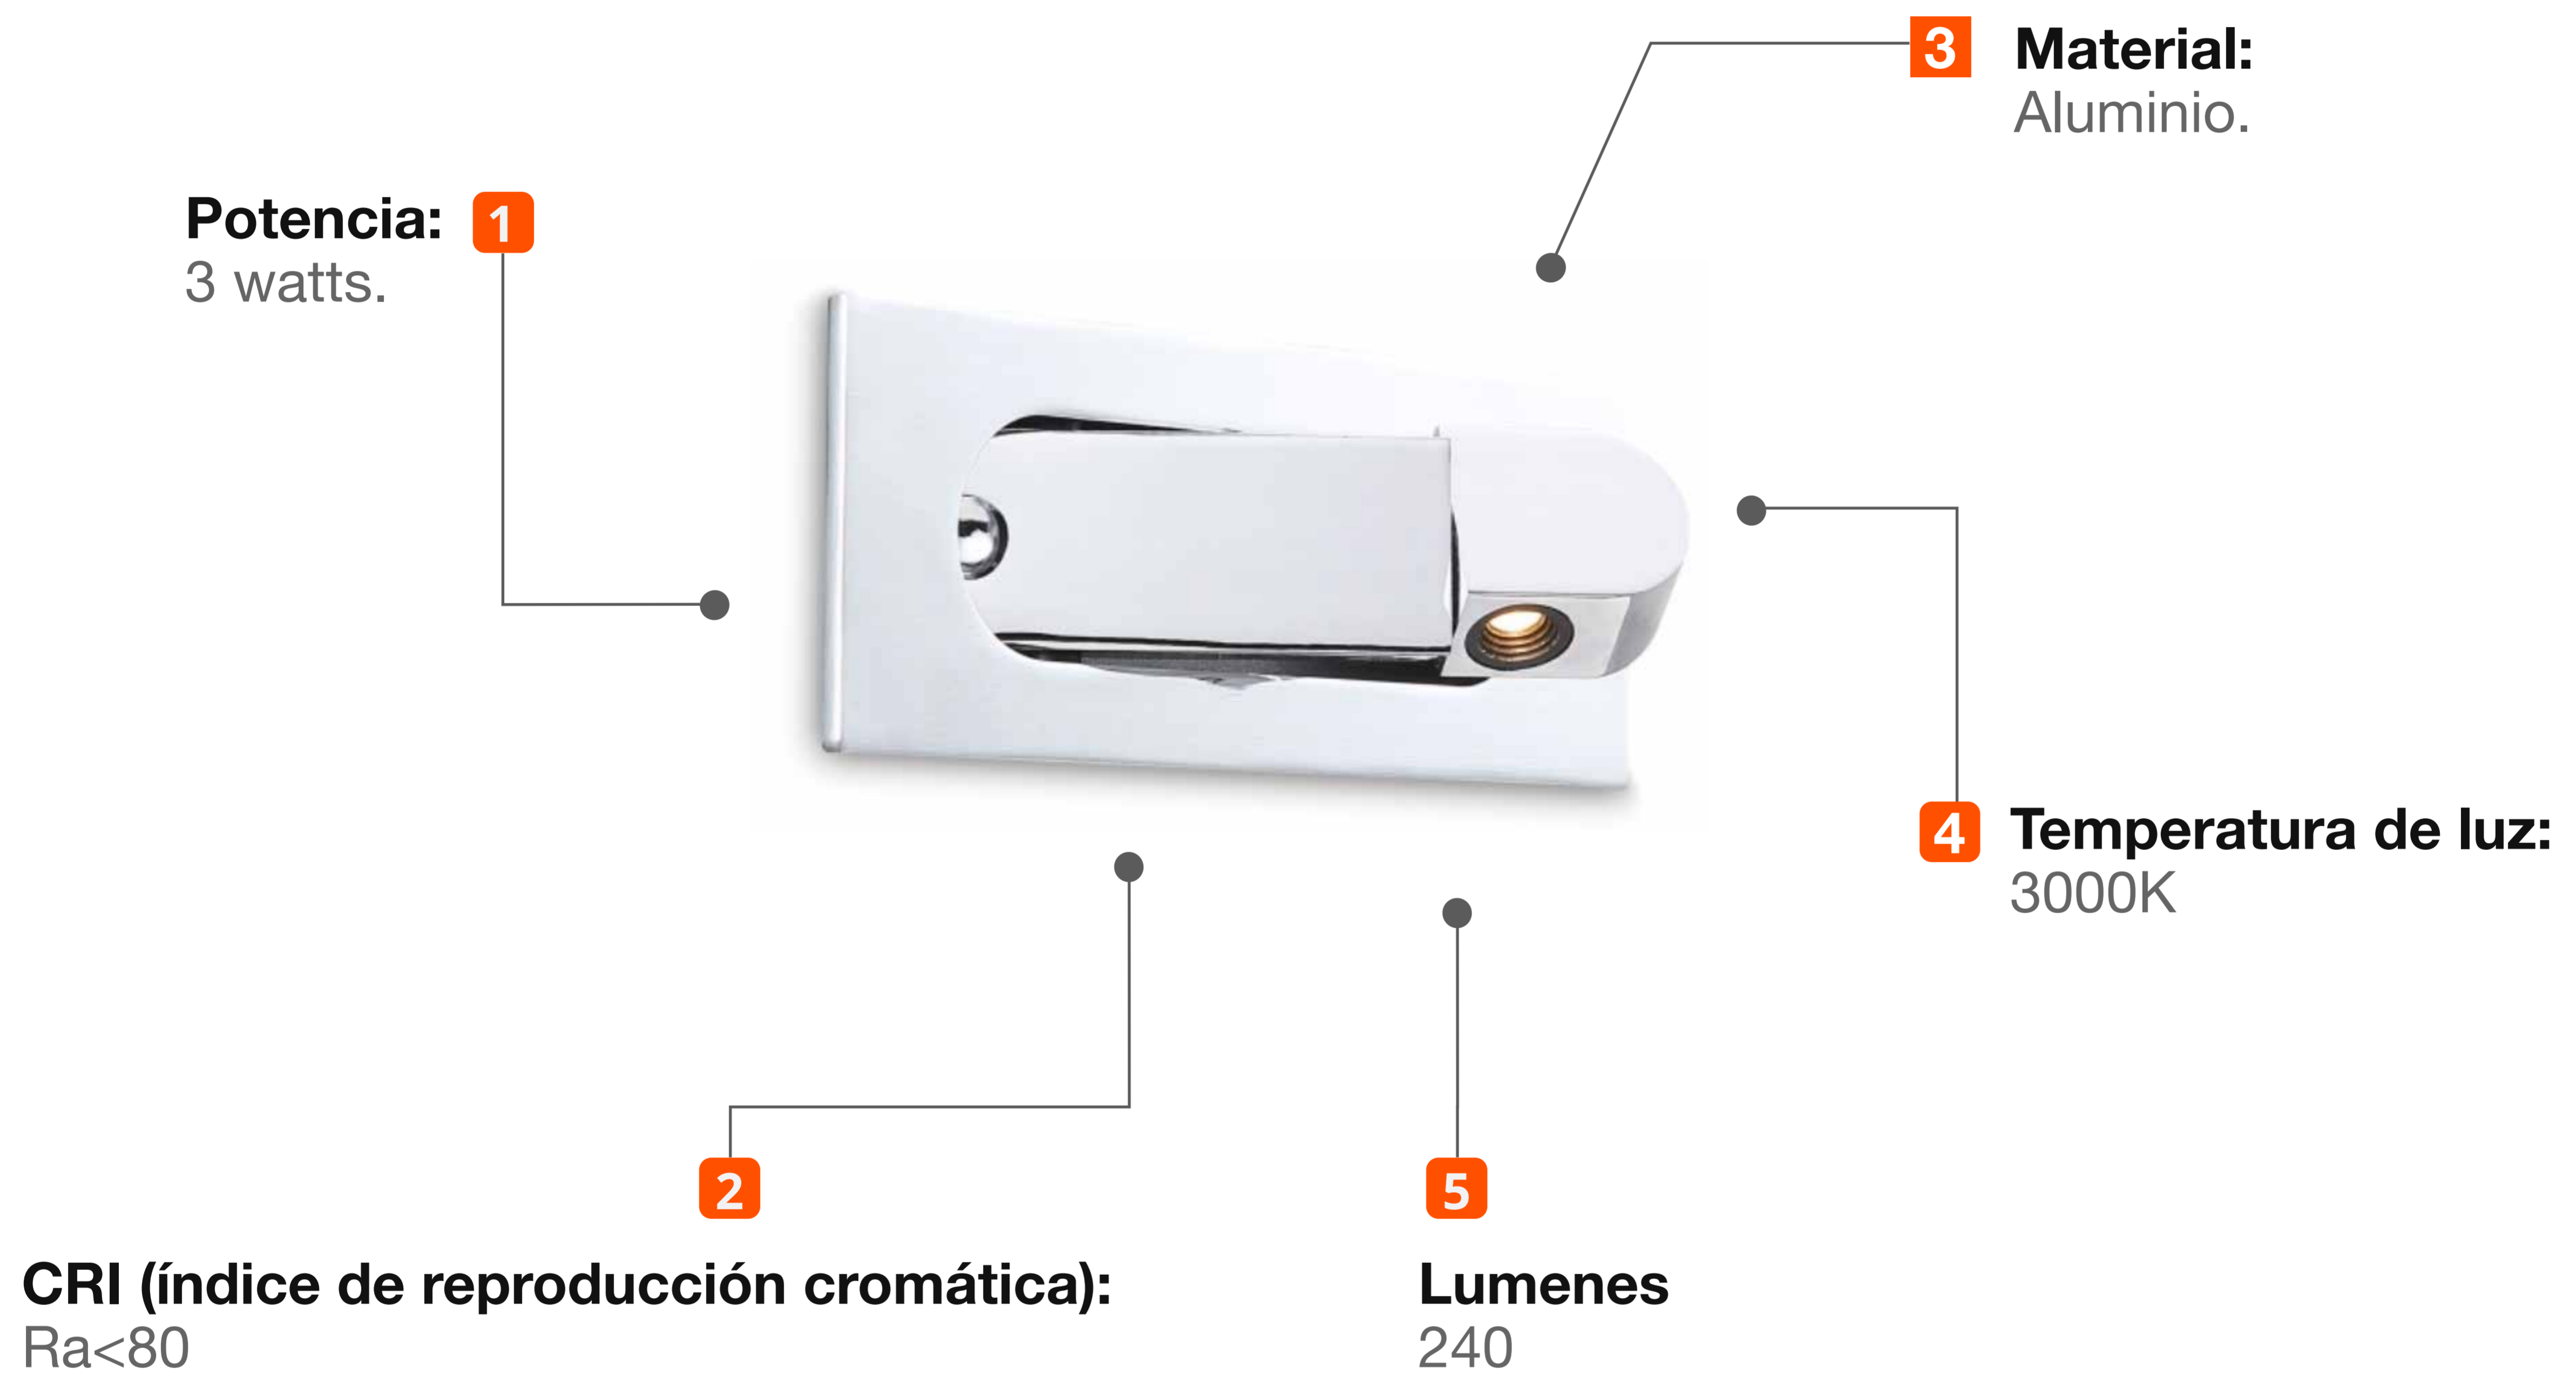

## Aplique Interior Empotrado LED

Modelo: **K220163**

Diseño Moderno  
Minimalista

Mejora la iluminación  
de interiores

Todo lo que necesitas  
está incluido

Fácil instalación

Garantía Limitada contra  
daños de fabricación

# Aplique Interior Empotrado LED

# KRAUSS

Medidas: Largo 210 mm x Ancho 80 mm x Altura 72.5 mm

<b>Código de Producto</b>	K220163
<b>Serie</b>	CLEO
<b>Descripción</b>	Aplique Interior Empotrado LED
<b>Potencia</b>	3w
<b>Tamaño</b>	210 x 80 x 72.5 mm
<b>Temperatura Luz</b>	3000K
<b>Tipo de instalación</b>	Empotrable
<b>IP</b>	20
<b>CRI</b>	80
<b>Lumenes</b>	240
<b>Angulo</b>	30°
<b>Volataje</b>	100-240v