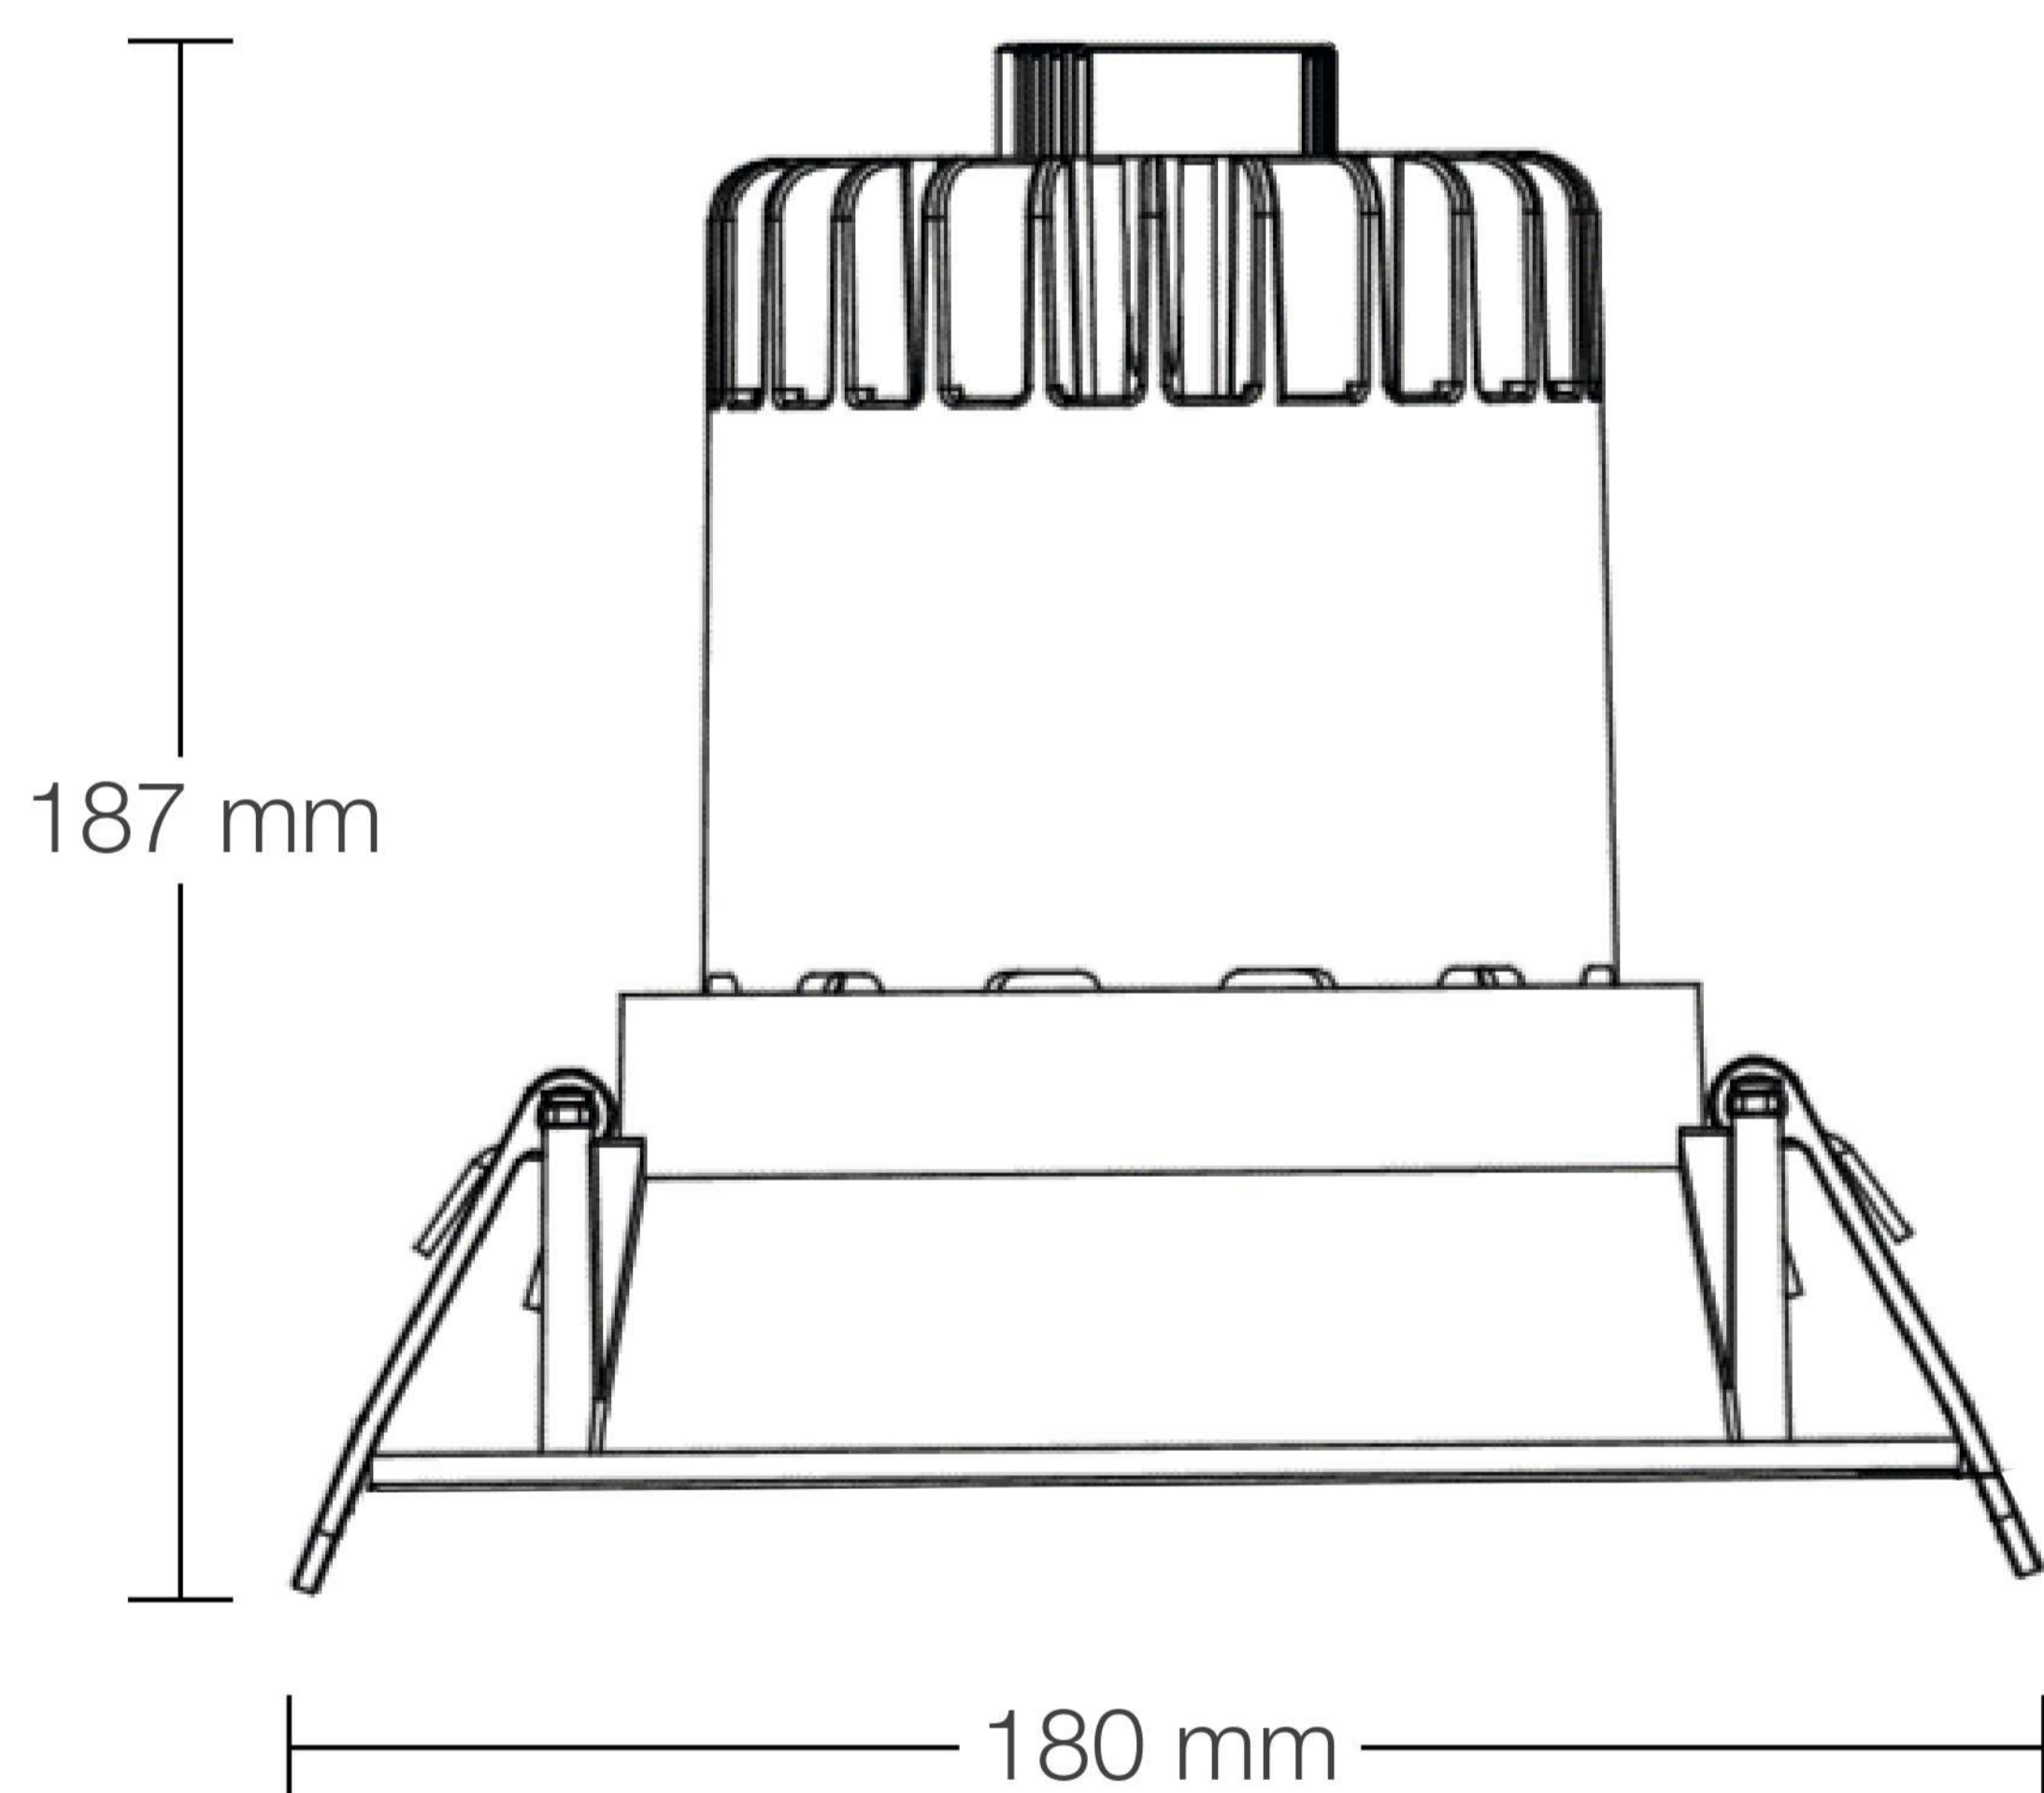

## Spots Empotrado LED

Modelo: **K011213**

Diseño Moderno  
Minimalista

Mejora la iluminación  
de interiores

Todo lo que necesitas  
está incluido

Fácil instalación

Garantía Limitada contra  
daños de fabricación

# Spots Empotrado LED

# KRAUSS

Medidas: Largo 180 mm x Altura 187 mm

<b>Código de Producto</b>	K011213
<b>Serie</b>	KÖHLN
<b>Descripción</b>	Spot Empotrado LED
<b>Potencia</b>	20w
<b>Tamaño</b>	180 x 187 mm
<b>Cut Out</b>	117mm
<b>Temperatura Luz</b>	3000K
<b>Tipo de instalación</b>	Empotrable
<b>CRI</b>	90
<b>Lumenes</b>	1300
<b>Angulo</b>	36°
<b>Voltaje</b>	220-240v