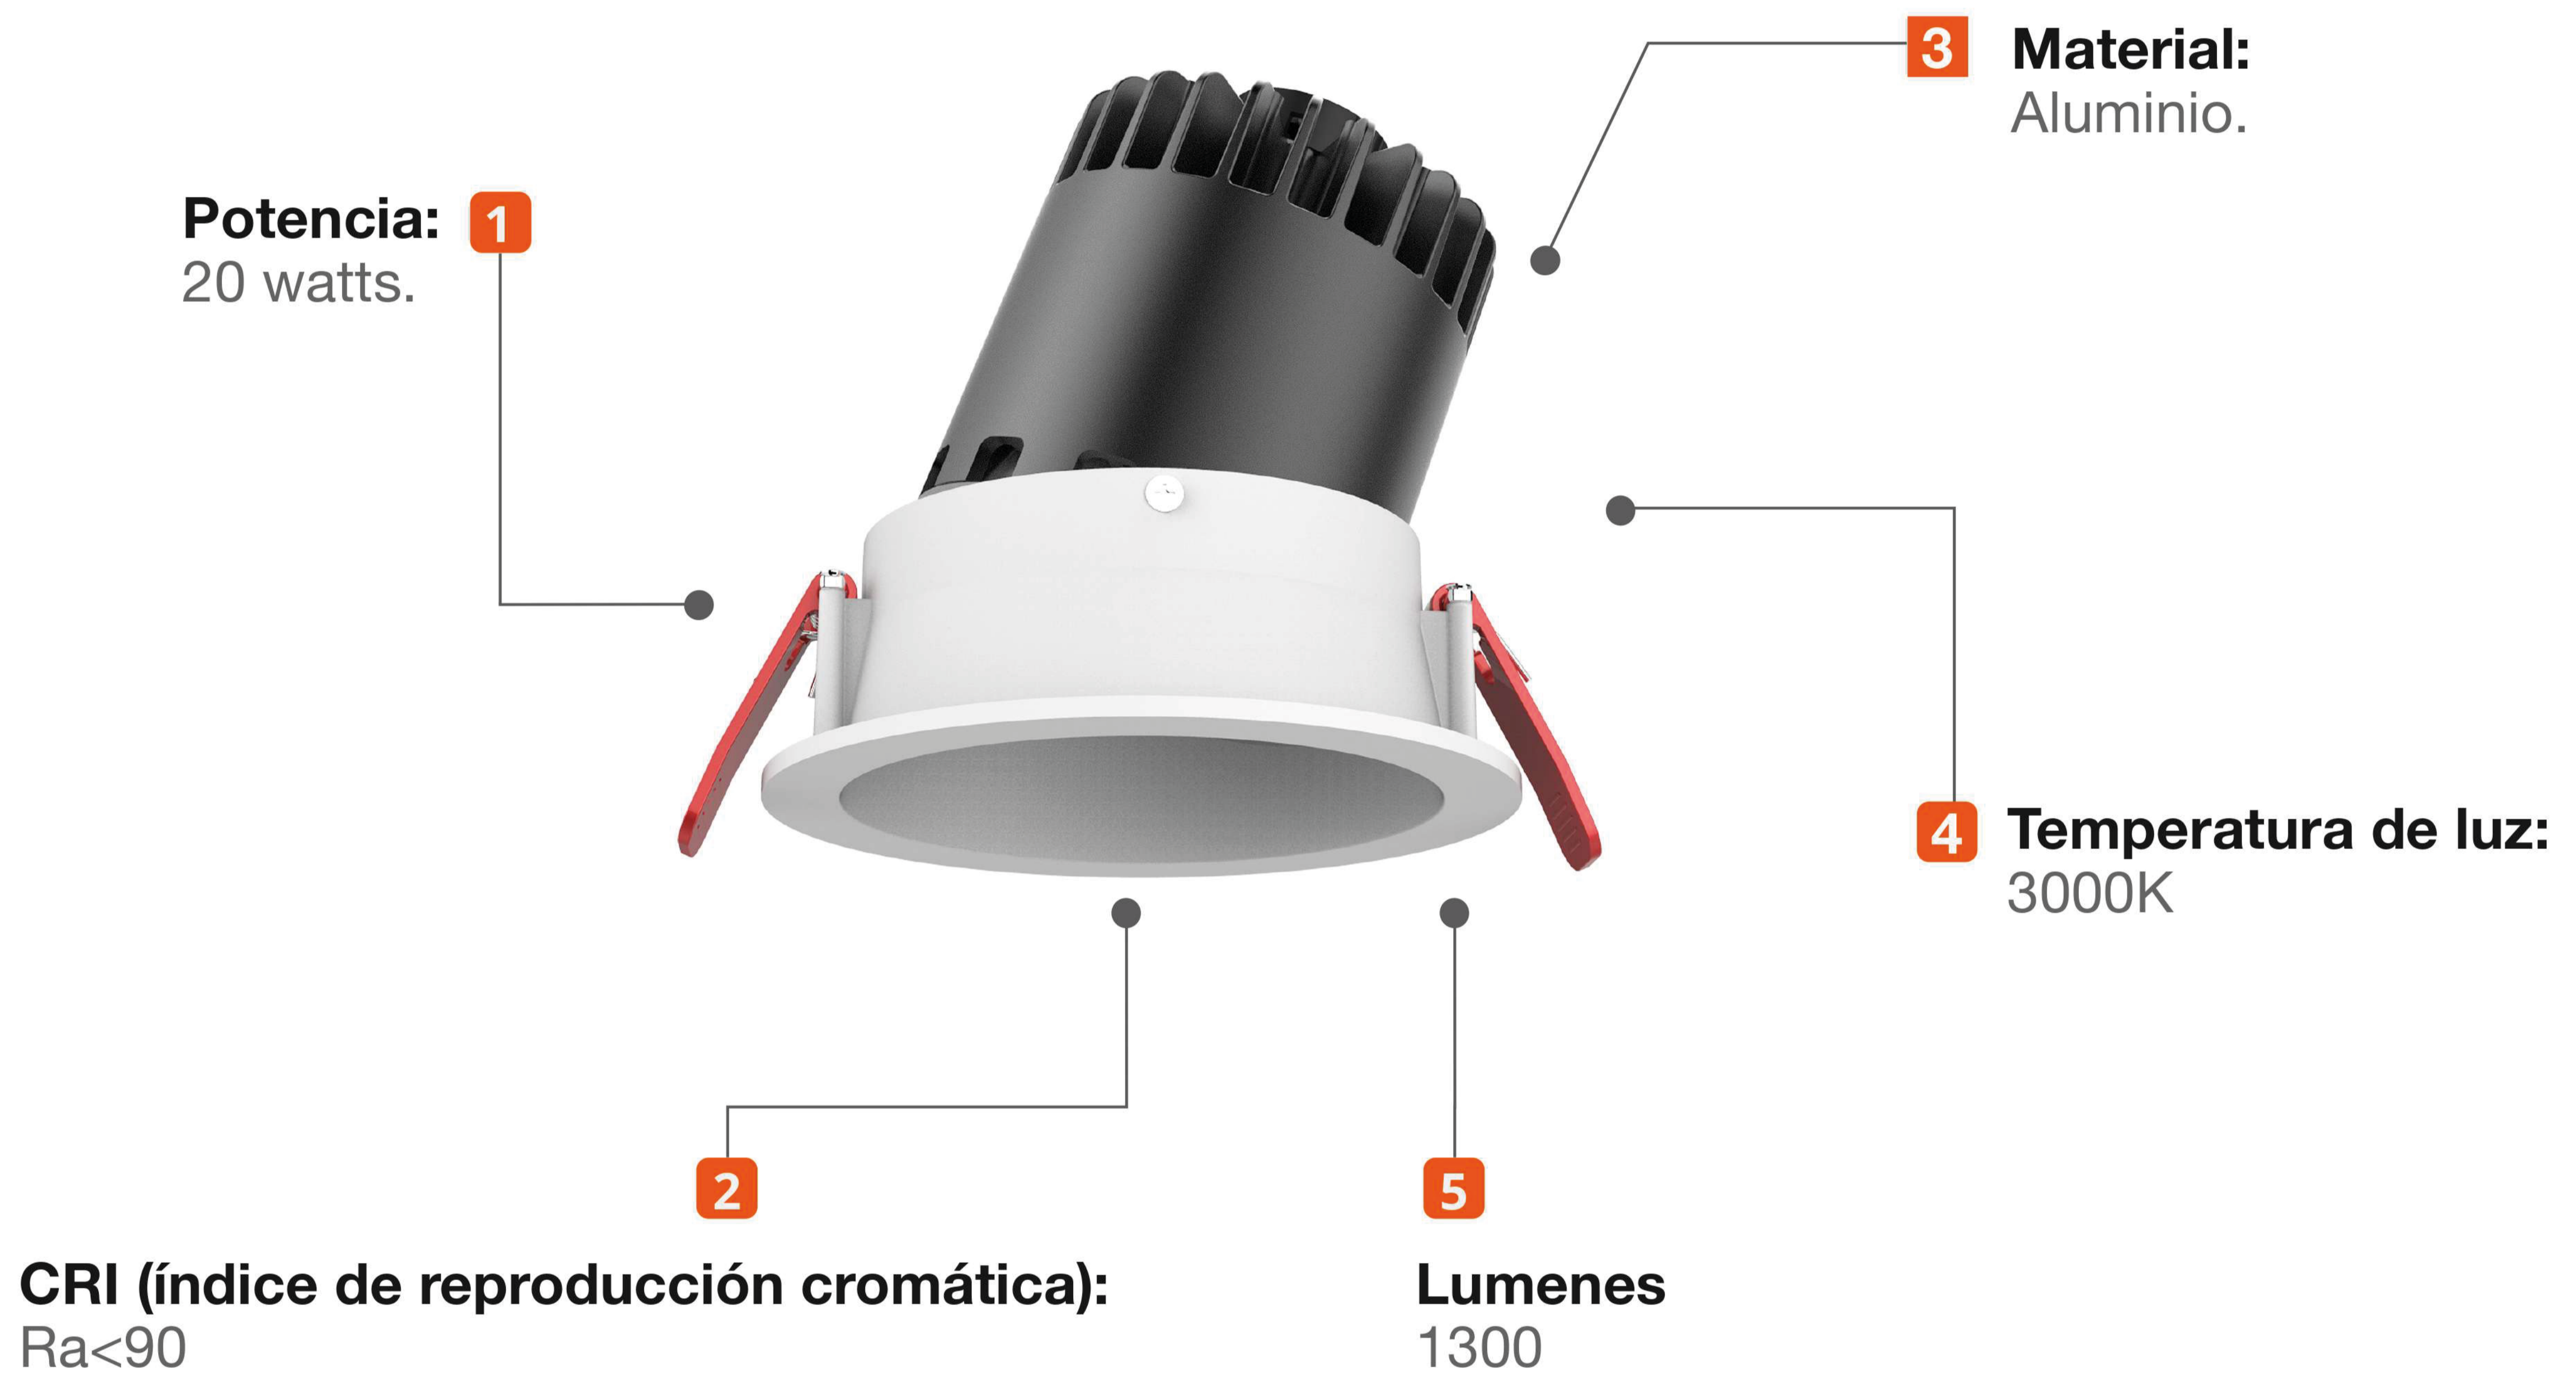

## Spots Empotrado LED

Modelo: **K011213**

Diseño Moderno  
Minimalista

Mejora la iluminación  
de interiores

Todo lo que necesitas  
está incluido

Fácil instalación

Garantía Limitada contra  
daños de fabricación

# Spots Empotrado LED

# KRAUSS

Medidas: Largo 180 mm x Altura 187 mm

<b>Código de Producto</b>	K011213
<b>Serie</b>	KÖHLN
<b>Descripción</b>	Spot Empotrado LED
<b>Potencia</b>	20w
<b>Tamaño</b>	180 x 187 mm
<b>Cut Out</b>	117mm
<b>Temperatura Luz</b>	3000K
<b>Tipo de instalación</b>	Empotrable
<b>CRI</b>	90
<b>Lumenes</b>	1300
<b>Angulo</b>	36°
<b>Voltaje</b>	220-240v