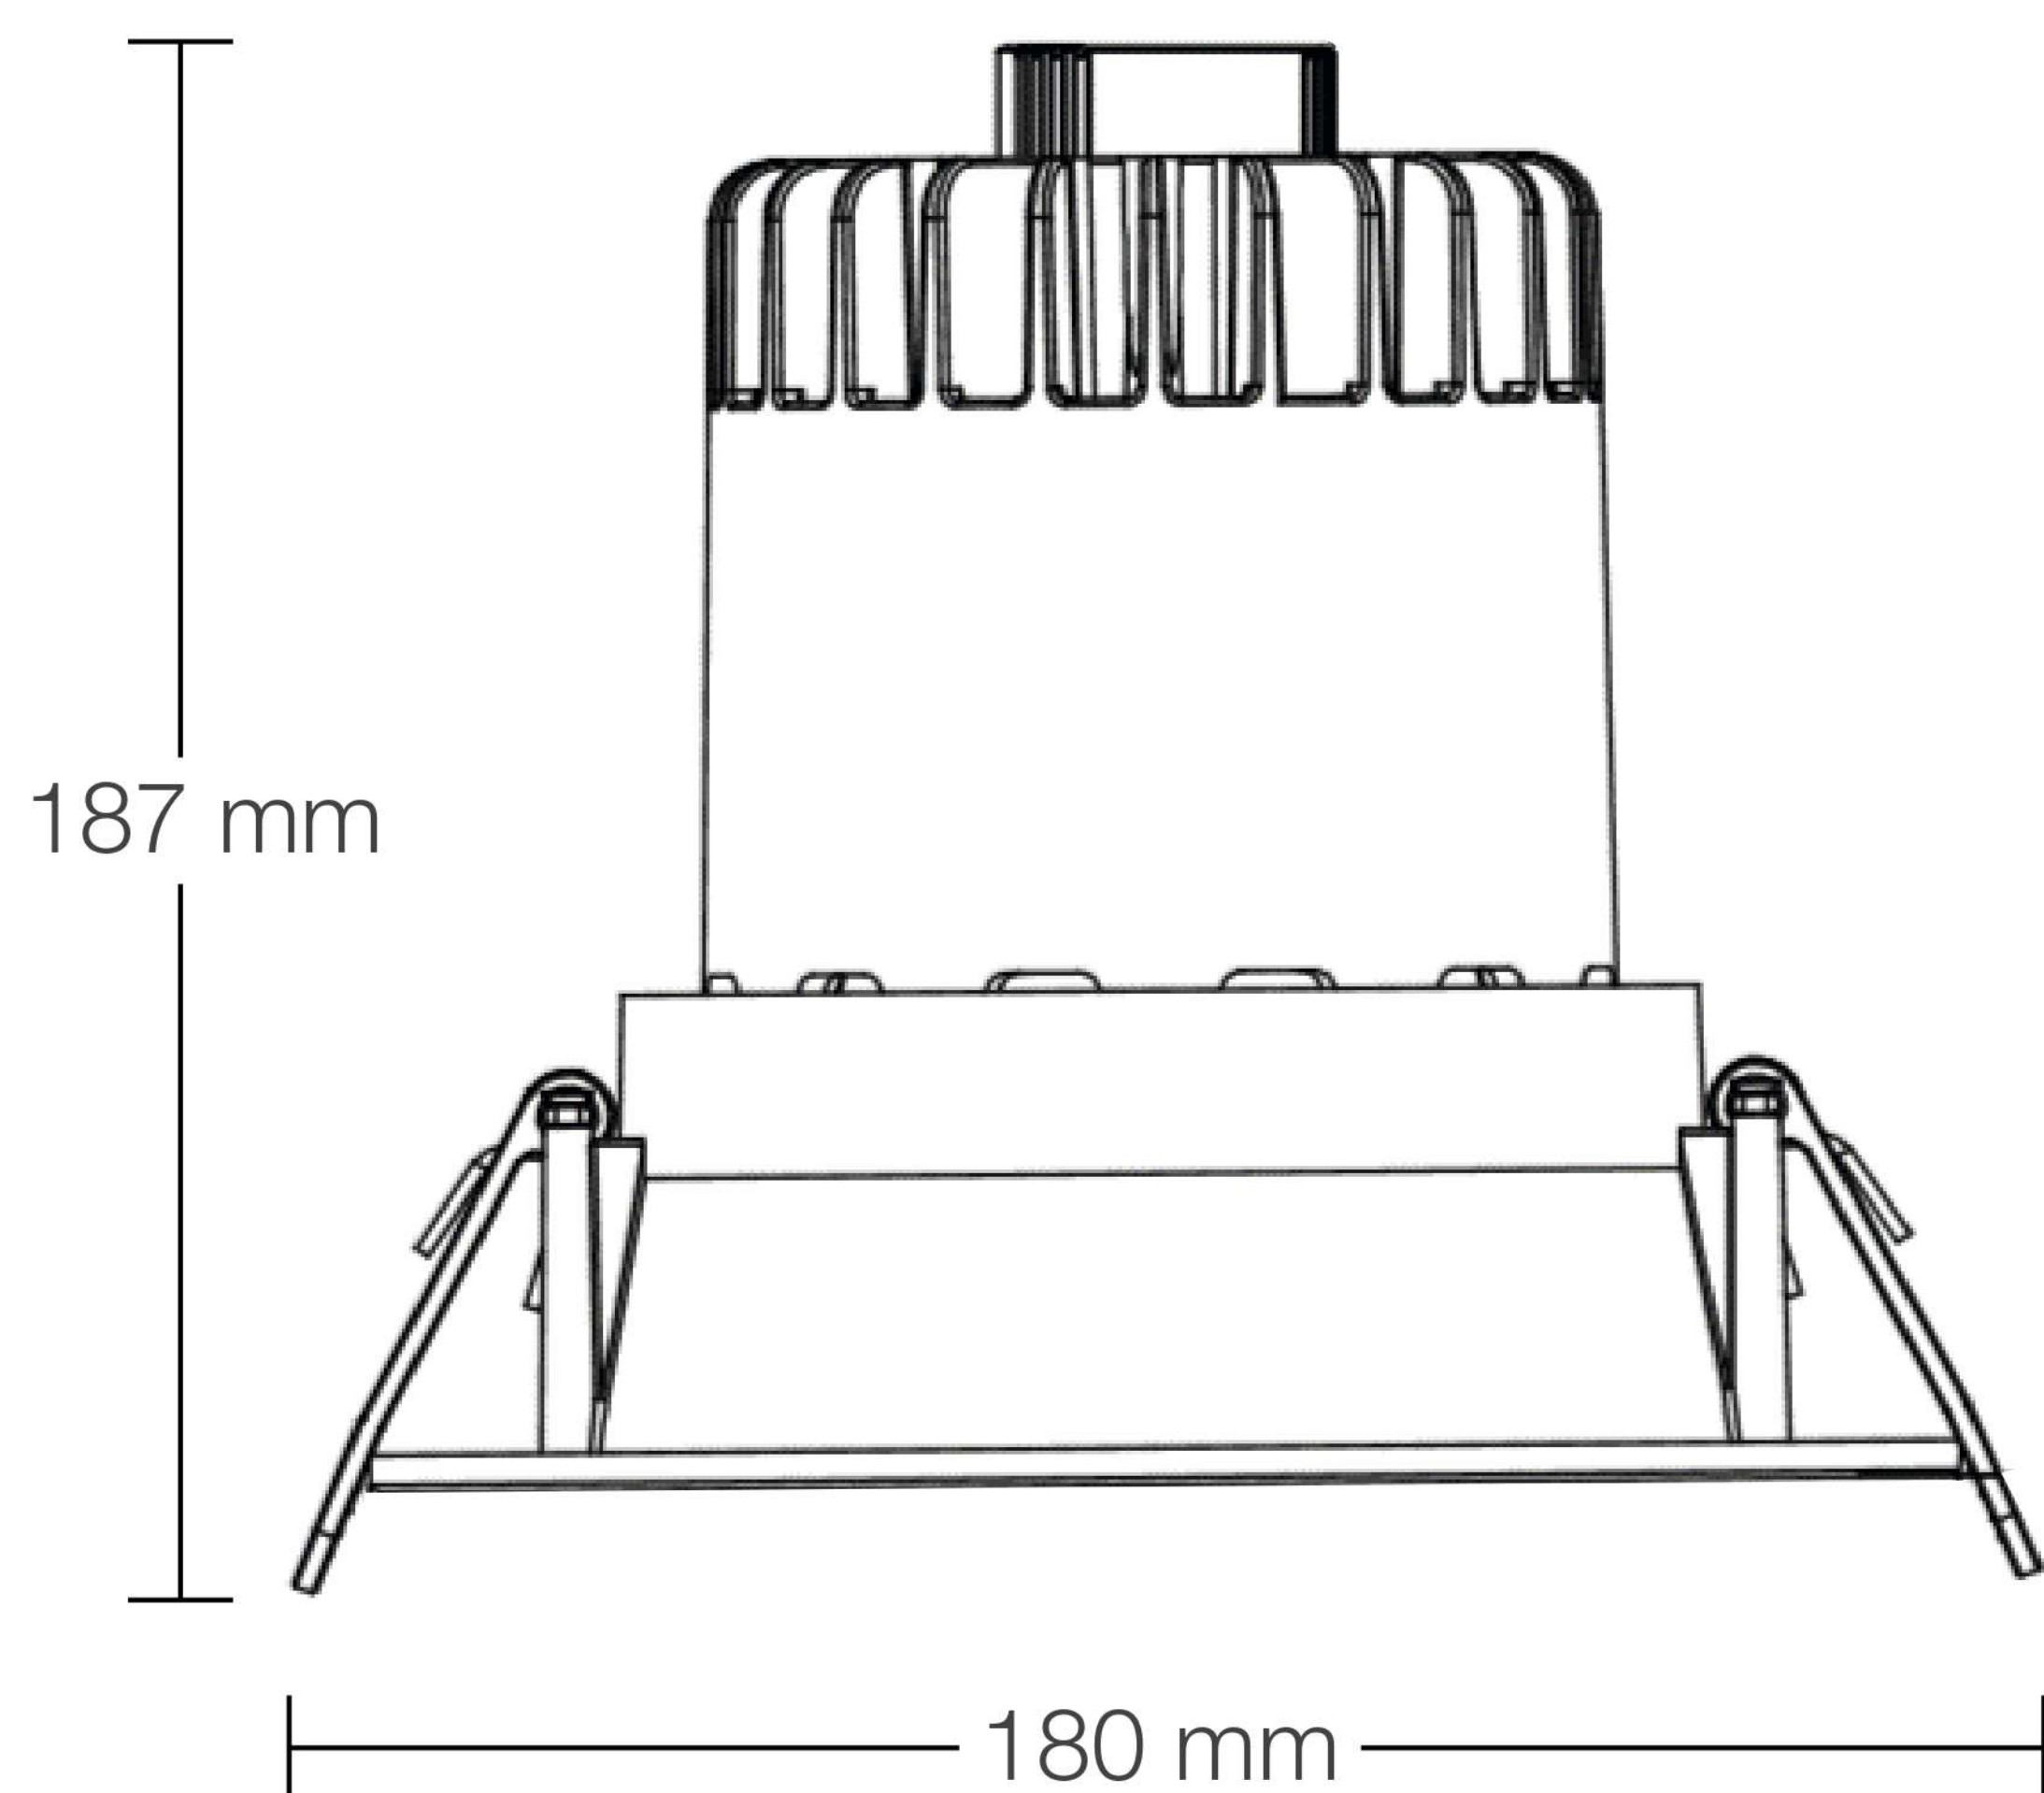

KRAUSS

Spots Empotrado LED

Modelo: **K011214**

Diseño Moderno
Minimalista

Mejora la iluminación
de interiores

Todo lo que necesitas
está incluido

Fácil instalación

Garantía Limitada contra
daños de fabricación

Spots Empotrado LED

KRAUSS

Medidas: Largo 180 mm x Altura 187 mm

Código de Producto	K011214
Serie	KÖHLN
Descripción	Spot Empotrado LED
Potencia	20w
Tamaño	180 x 187 mm
Cut Out	117mm
Temperatura Luz	4000K
Tipo de instalación	Empotrable
CRI	90
Lumenes	1300
Angulo	36°
Voltaje	220-240v