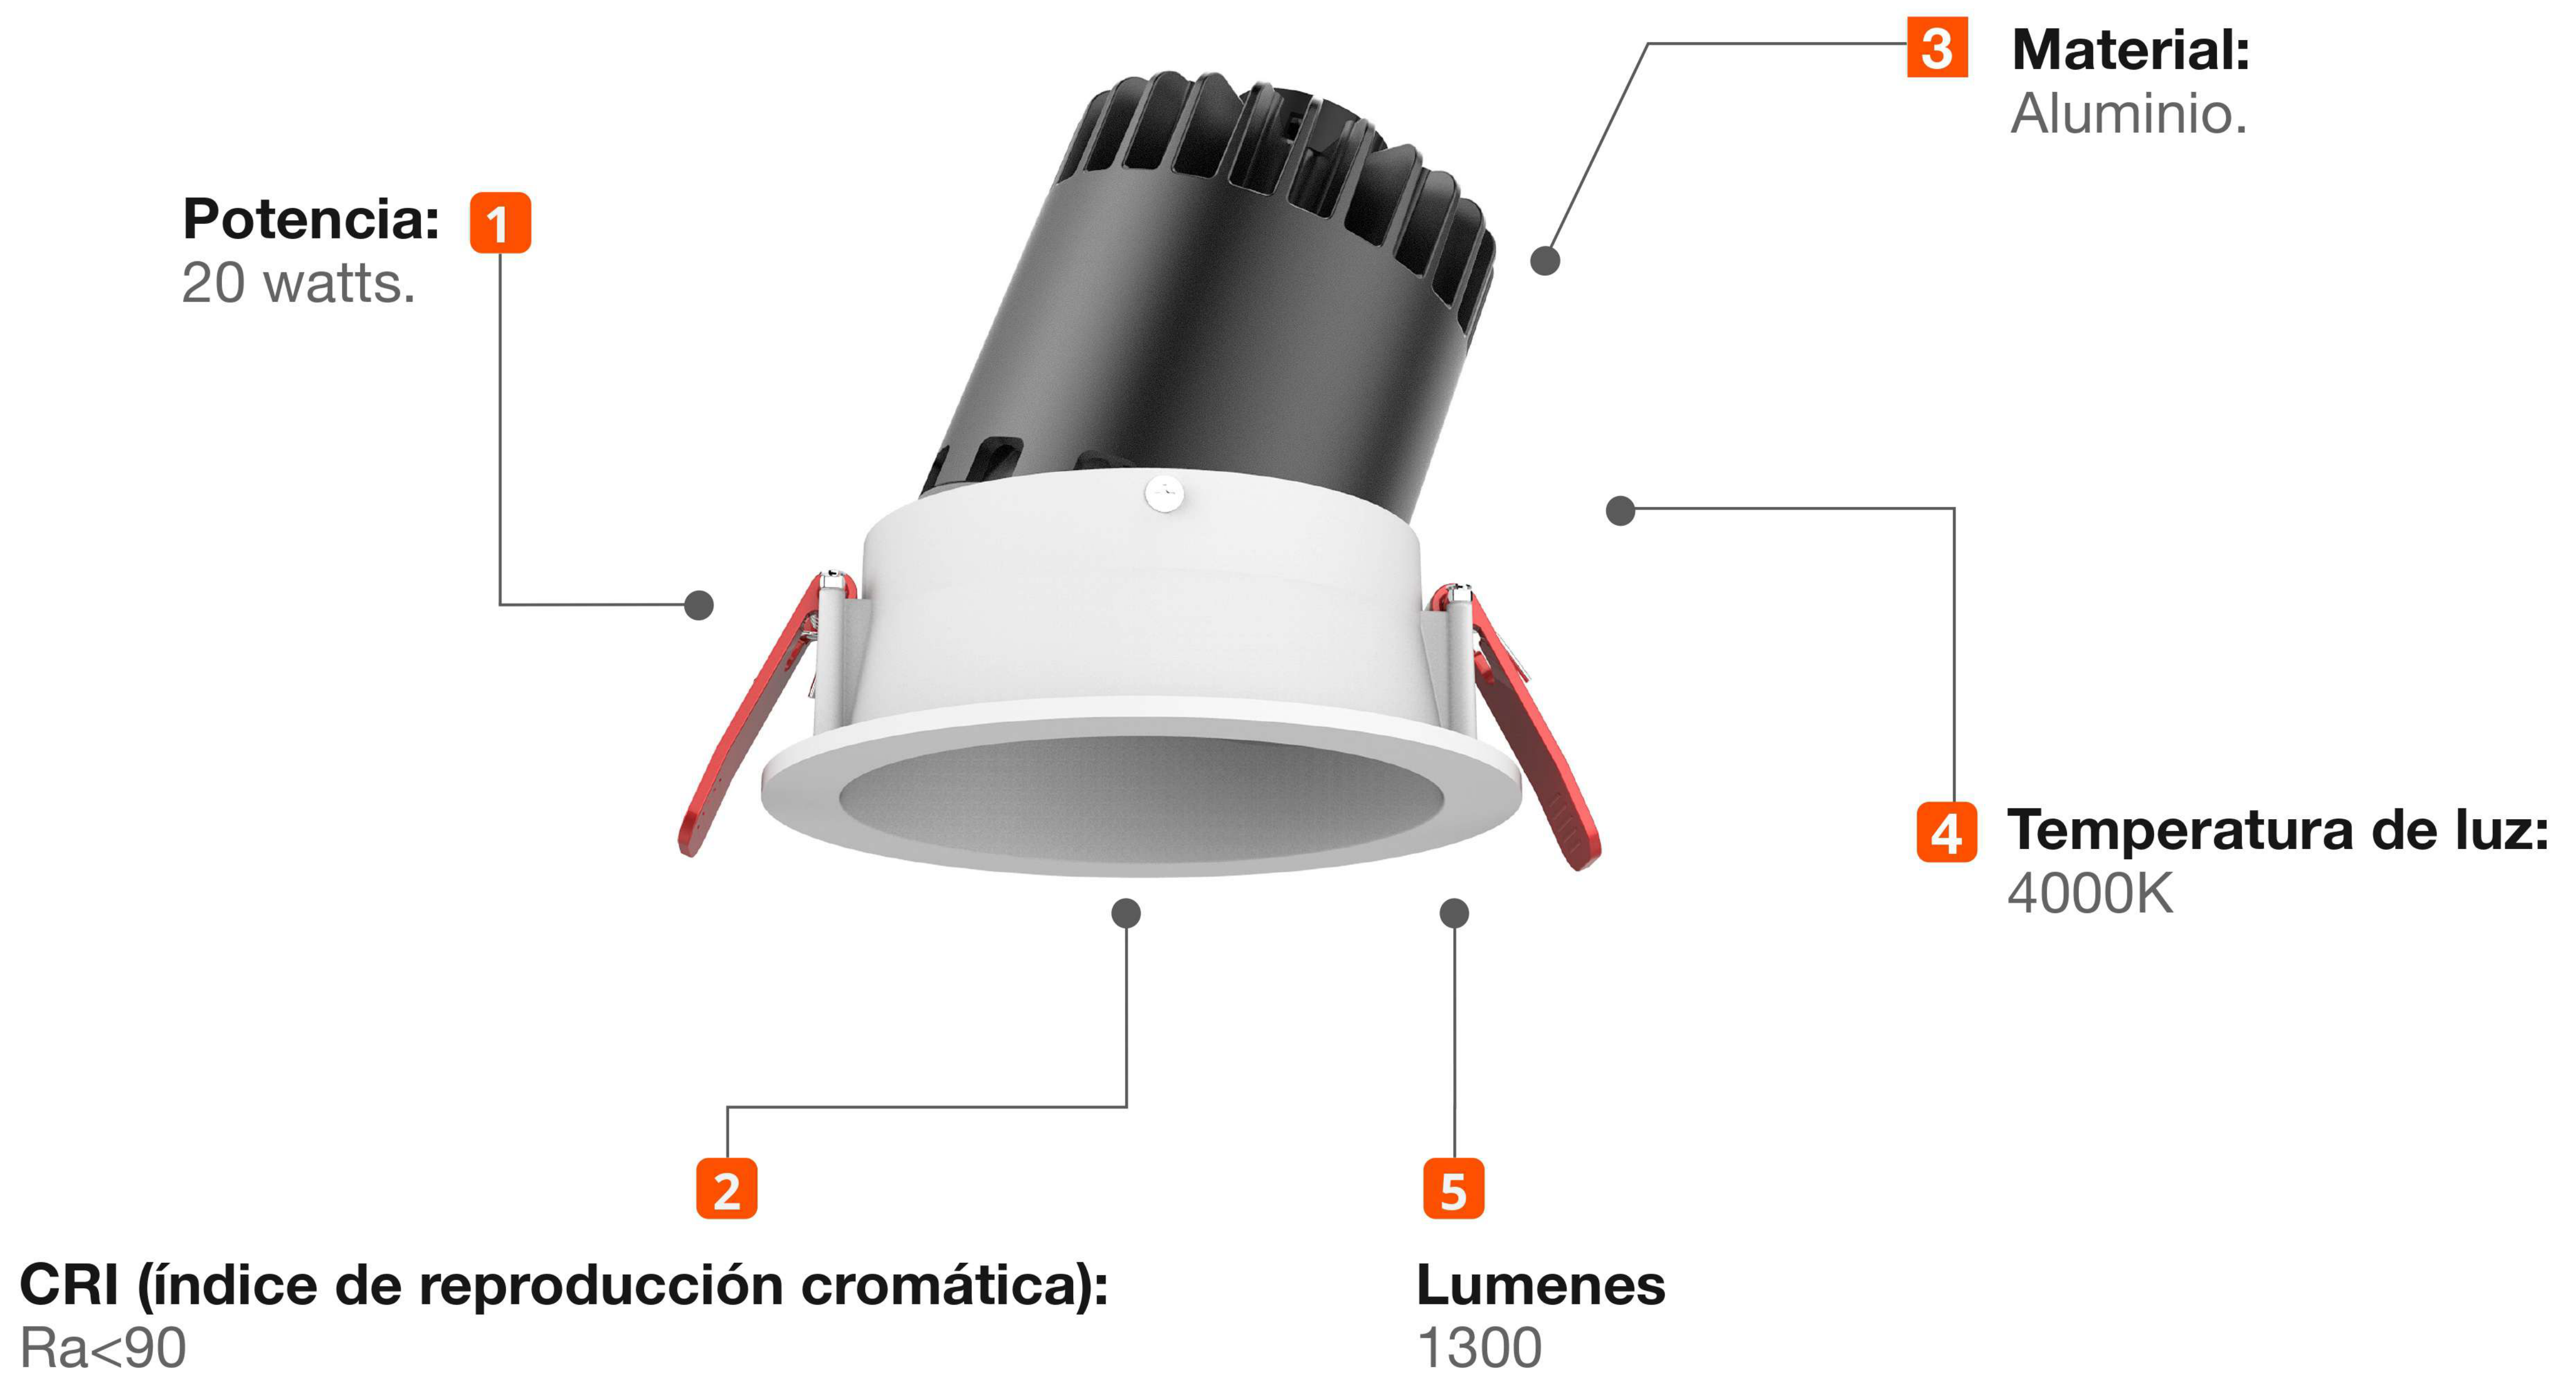

KRAUSS

Spots Empotrado LED

Modelo: **K011214**

Diseño Moderno
Minimalista

Mejora la iluminación
de interiores

Todo lo que necesitas
está incluido

Fácil instalación

Garantía Limitada contra
daños de fabricación

Spots Empotrado LED

KRAUSS

Medidas: Largo 180 mm x Altura 187 mm

Código de Producto	K011214
Serie	KÖHLN
Descripción	Spot Empotrado LED
Potencia	20w
Tamaño	180 x 187 mm
Cut Out	117mm
Temperatura Luz	4000K
Tipo de instalación	Empotrable
CRI	90
Lumenes	1300
Angulo	36°
Voltaje	220-240v