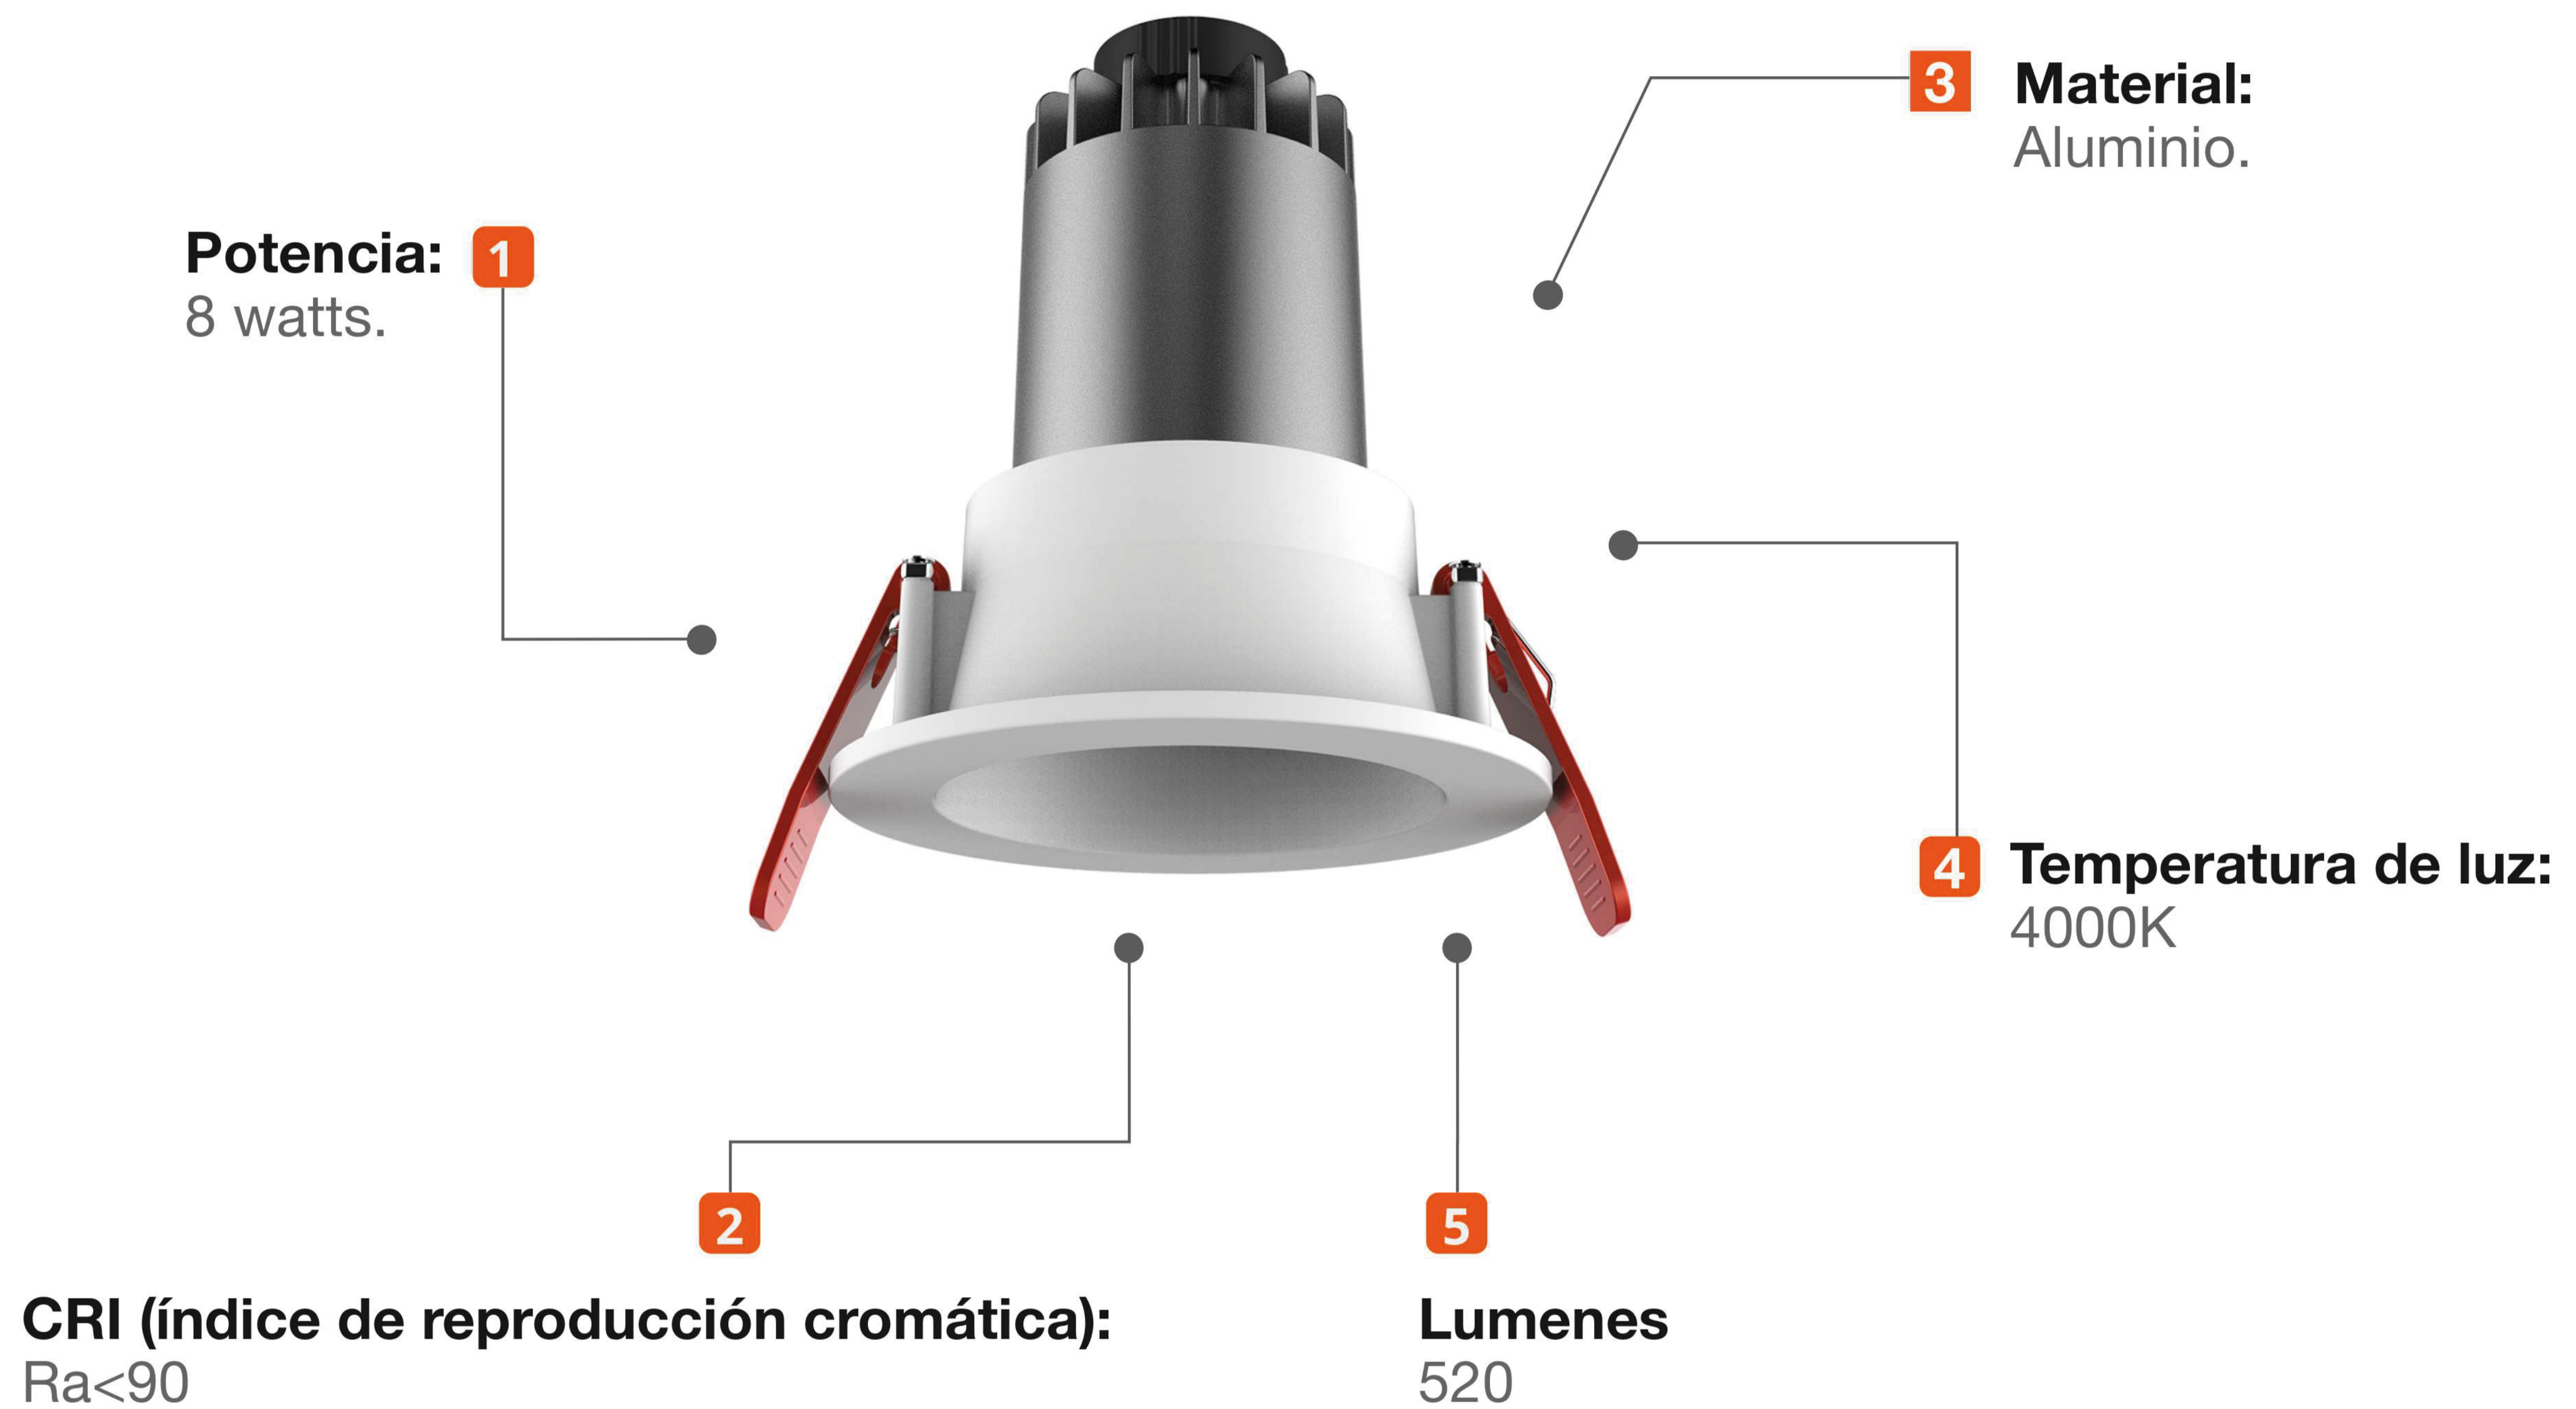

## Spots Empotrado LED

Modelo: **K011314**

Diseño Moderno  
Minimalista

Mejora la iluminación  
de interiores

Todo lo que necesitas  
está incluido

Fácil instalación

Garantía Limitada contra  
daños de fabricación

# Spots Empotrado LED

# KRAUSS

Medidas: Largo 90 mm x Altura 100 mm

|                            |                    |
|----------------------------|--------------------|
| <b>Código de Producto</b>  | K011314            |
| <b>Serie</b>               | KÖHLN              |
| <b>Descripción</b>         | Spot Empotrado LED |
| <b>Potencia</b>            | 8w                 |
| <b>Tamaño</b>              | 90 x 100 mm        |
| <b>Cut Out</b>             | 85mm               |
| <b>Temperatura Luz</b>     | 4000K              |
| <b>Tipo de instalación</b> | Empotrable         |
| <b>CRI</b>                 | 90                 |
| <b>Lumenes</b>             | 520                |
| <b>Angulo</b>              | 36°                |
| <b>Voltaje</b>             | 220-240v           |