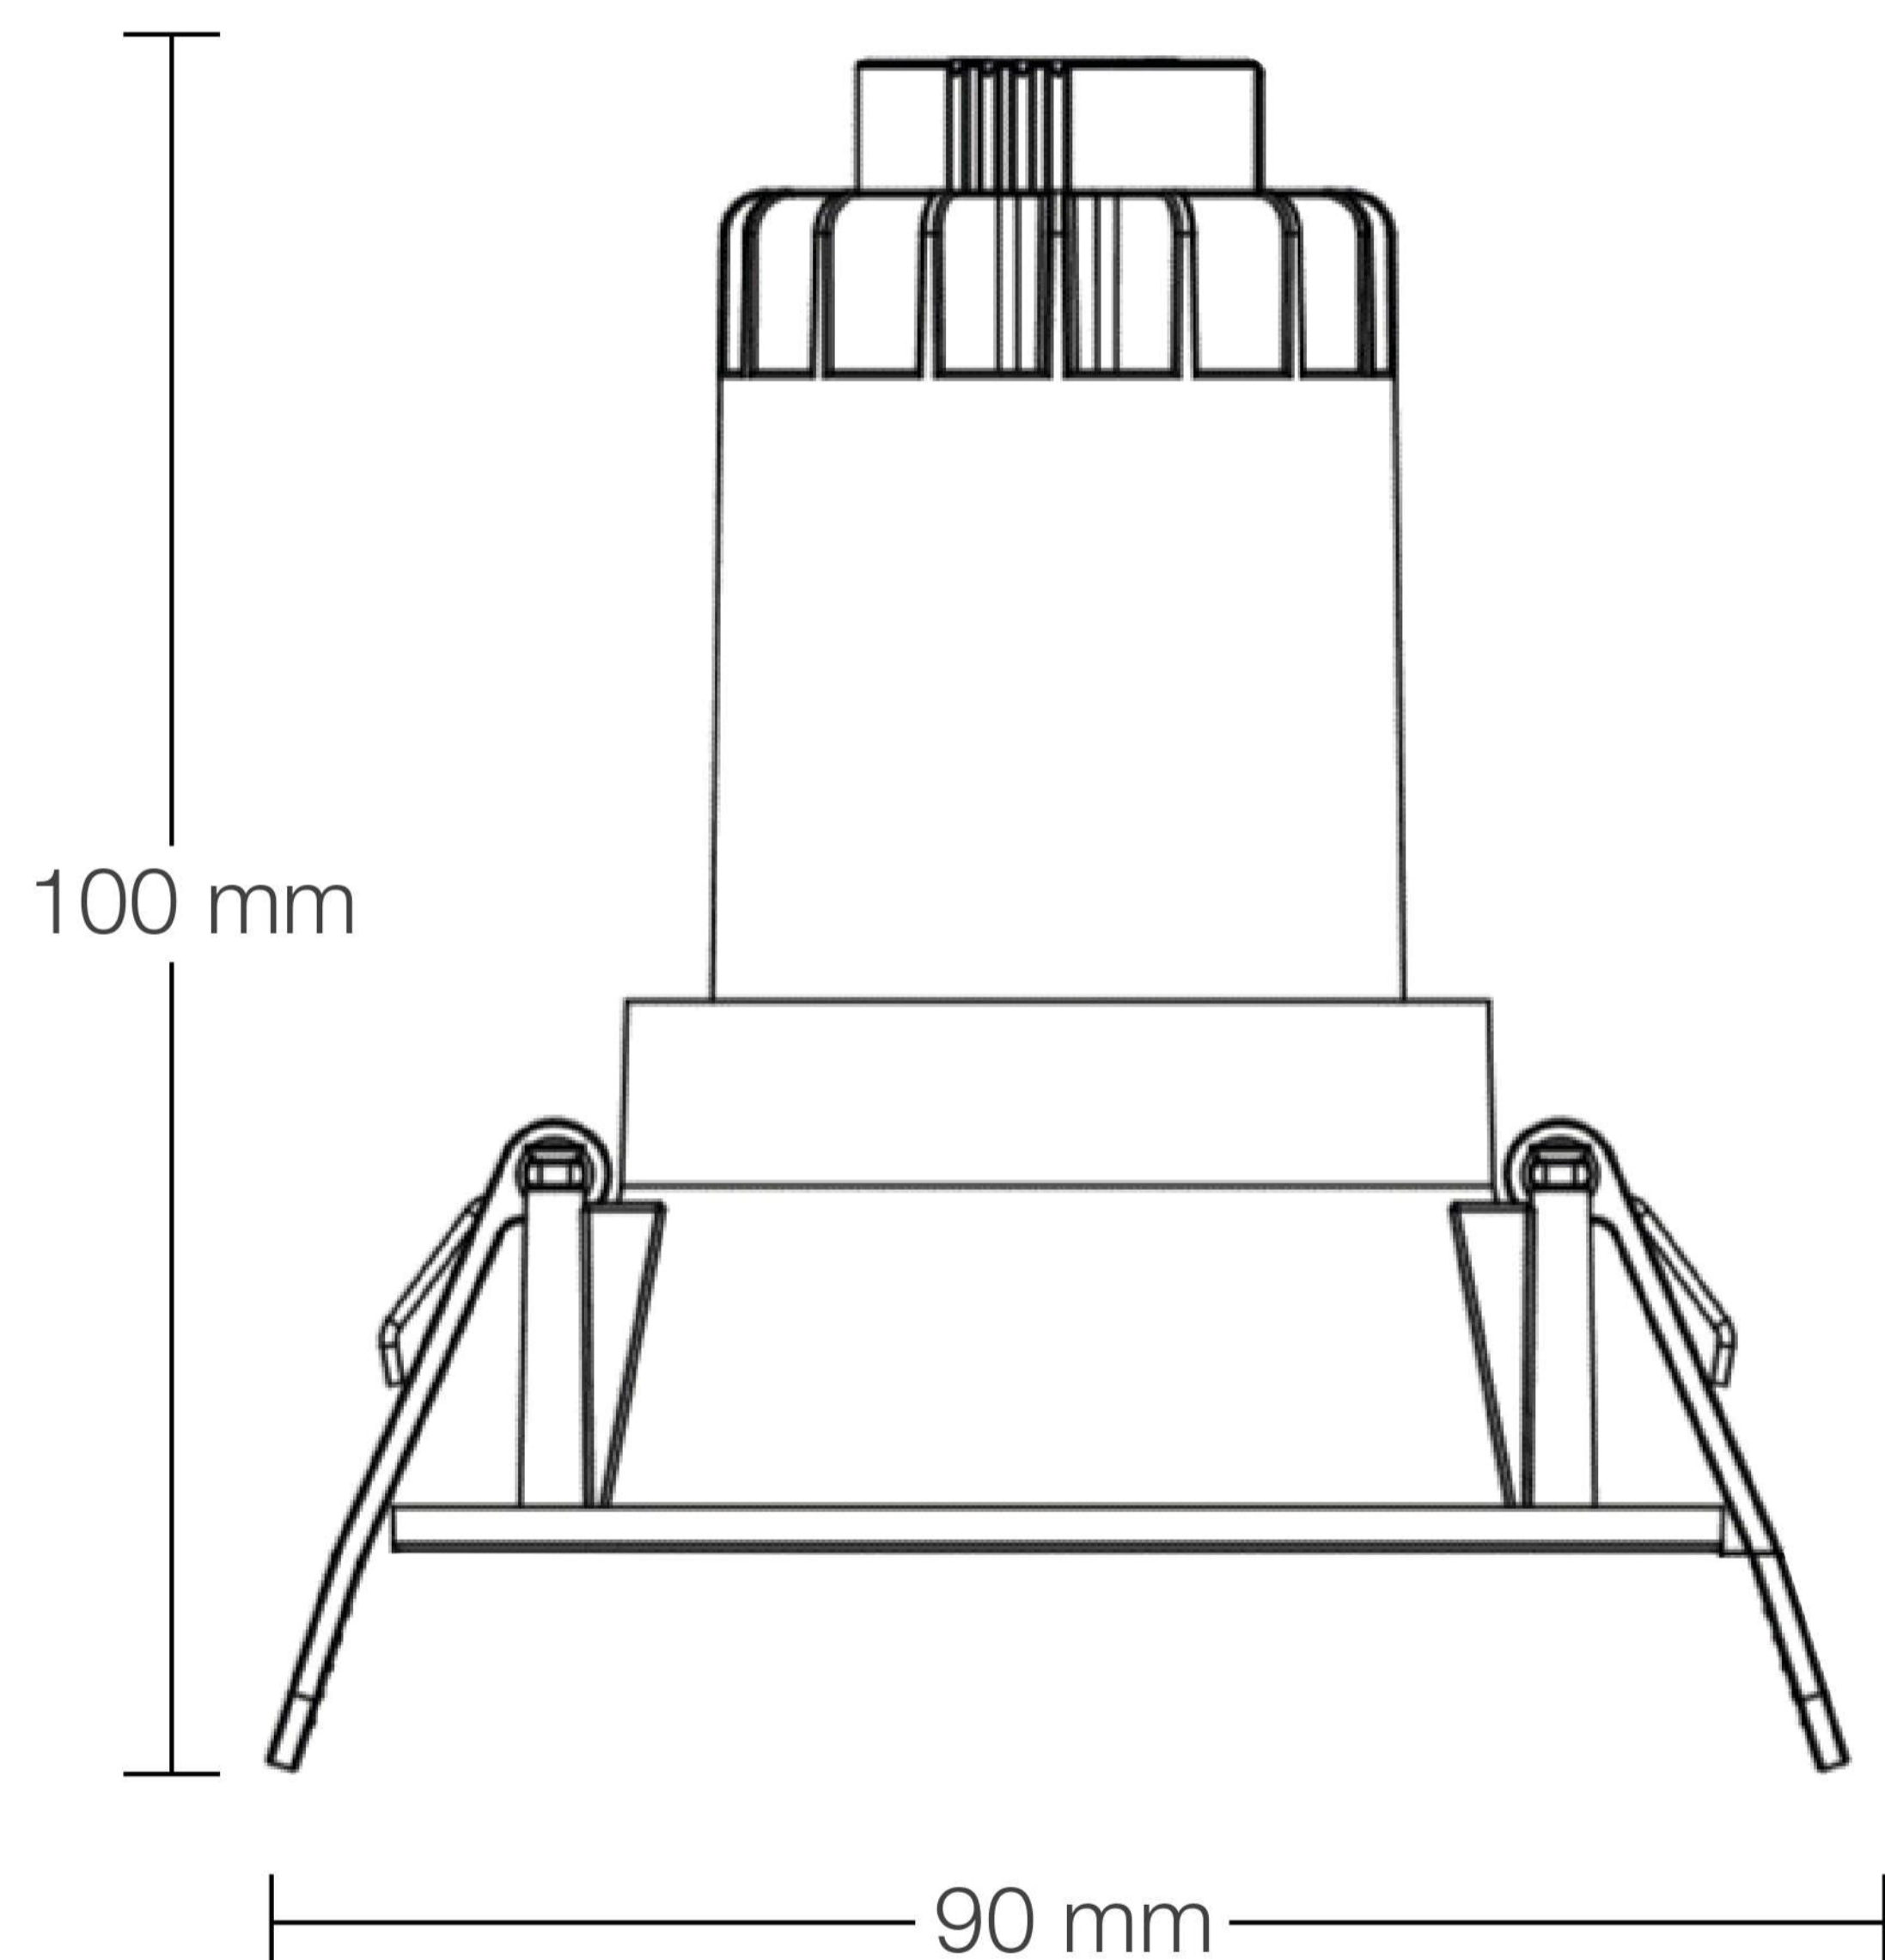

## Spots Empotrado LED

Modelo: **K011314**

Diseño Moderno  
Minimalista

Mejora la iluminación  
de interiores

Todo lo que necesitas  
está incluido

Fácil instalación

Garantía Limitada contra  
daños de fabricación

# Spots Empotrado LED

# KRAUSS

Medidas: Largo 90 mm x Altura 100 mm

|                            |                    |
|----------------------------|--------------------|
| <b>Código de Producto</b>  | K011314            |
| <b>Serie</b>               | KÖHLN              |
| <b>Descripción</b>         | Spot Empotrado LED |
| <b>Potencia</b>            | 8w                 |
| <b>Tamaño</b>              | 90 x 100 mm        |
| <b>Cut Out</b>             | 85mm               |
| <b>Temperatura Luz</b>     | 4000K              |
| <b>Tipo de instalación</b> | Empotrable         |
| <b>CRI</b>                 | 90                 |
| <b>Lumenes</b>             | 520                |
| <b>Angulo</b>              | 36°                |
| <b>Voltaje</b>             | 220-240v           |