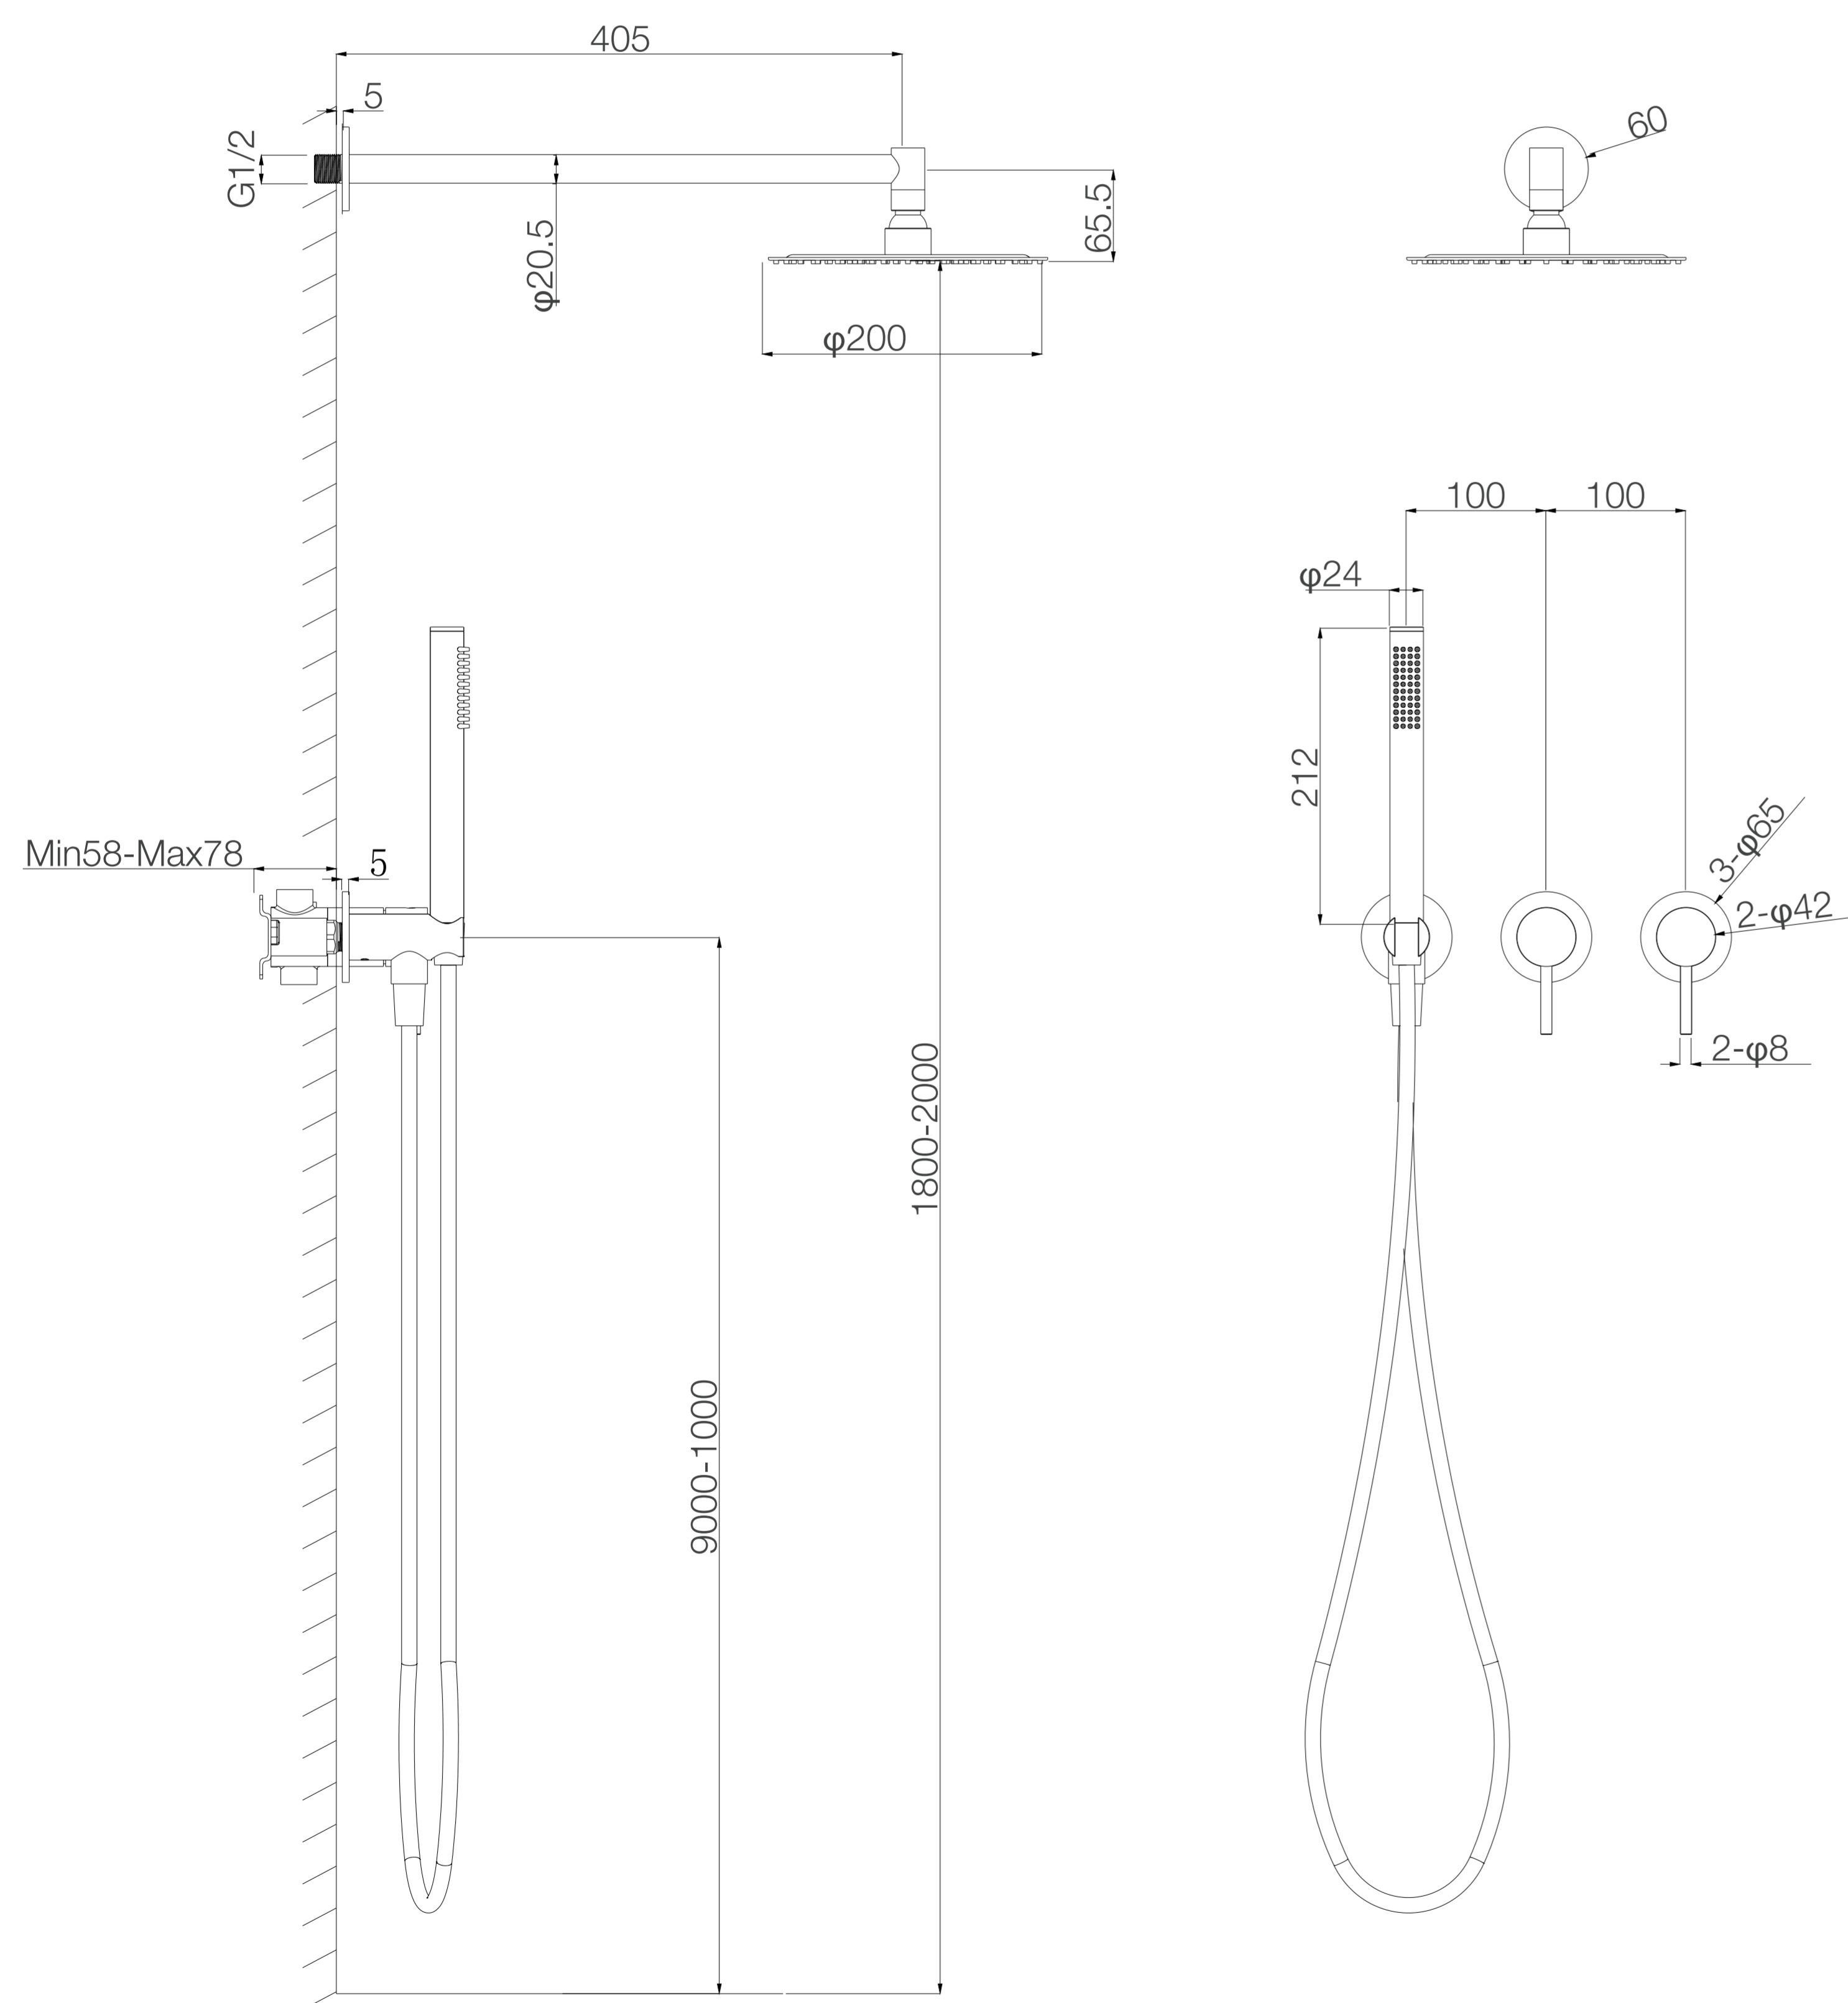

HOLLAND MAX DUCHA MONOCOMANDO DORADA CON DESVIADOR CABEZA DE DUCHA REDONDA 20CM + BRAZO DE DUCHA FERRETTI

Extra Durable

Diseño Moderno
Minimalista

Fácil
Limpieza

Todo lo que necesitas
está incluido

Fácil instalación

Garantía Limitada contra
daños de fabricación

HOLLAND MAX DUCHA MONOCOMANDO DORADA CON DESVIADOR CABEZA DE DUCHA REDONDA 20CM + BRAZO DE DUCHA FERRETTI

FERRETTI

Medidas: Ancho 230 mm x Alcance de Pico 233

Código de Producto	FA 7952
Manija	2
Acabado	Dorado Brillante
Material	Bronce Pesado
Ancho	265 mm
Tipo de instalación	Instalación a la pared

*Medidas y componentes referenciales