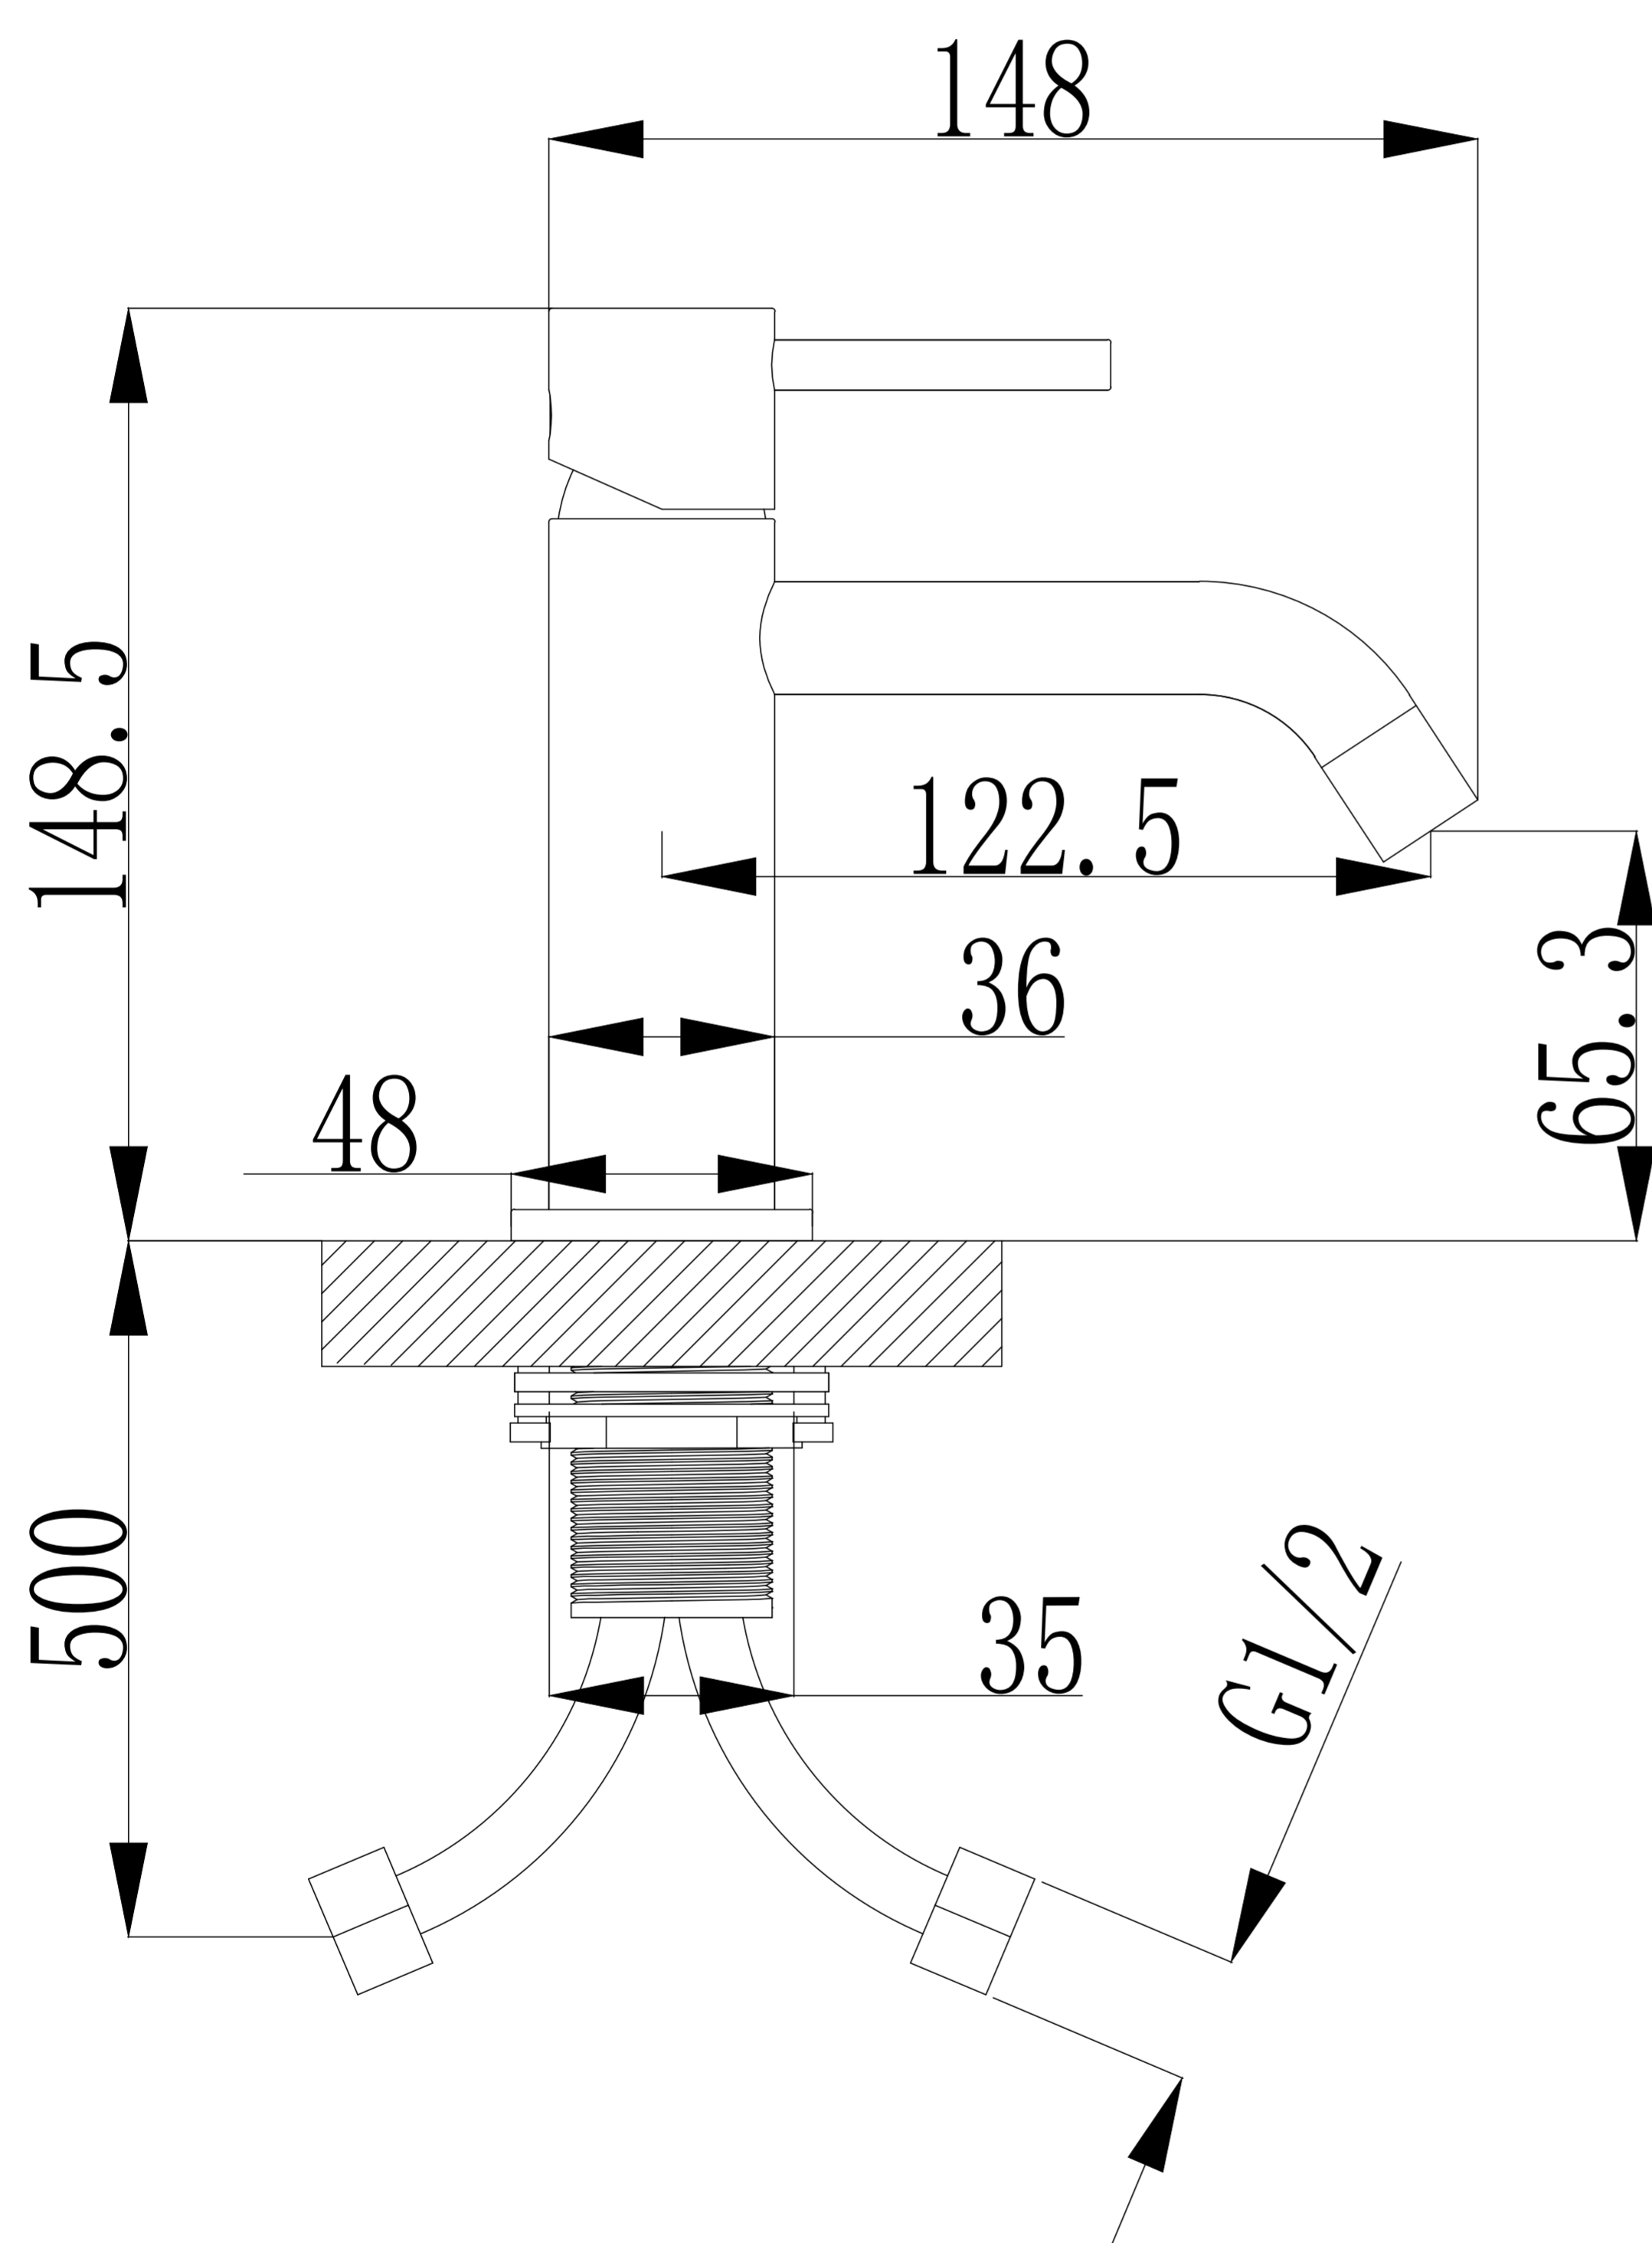

HOLLAND MAX LAVATORIO DORADO BAJO AL MUEBLE FERRETTI PLUS

Extra Durable

Práctico Diseño de Manija.
Para fácil control de flujo.

1

Fabricado en Bronce Pesado
Para máxima duración.

3

Simple instalación
Fácil y rápida, con herramientas básicas.

FERRETTI

Medidas: Altura 148.5 mm x Altura de Pico 65.3 mm x Alcance de Pico 148 mm

Código de Producto	FA 7852
Manija	1
Acabado	Dorado Brillante
Material	Bronce Pesado
Altura	148.5 mm
Alcance de Pico	148.0 mm
Altura de Pico	65.3 mm
Agujero de Grifería	1
Tipo de instalación	Instalación al Mueble