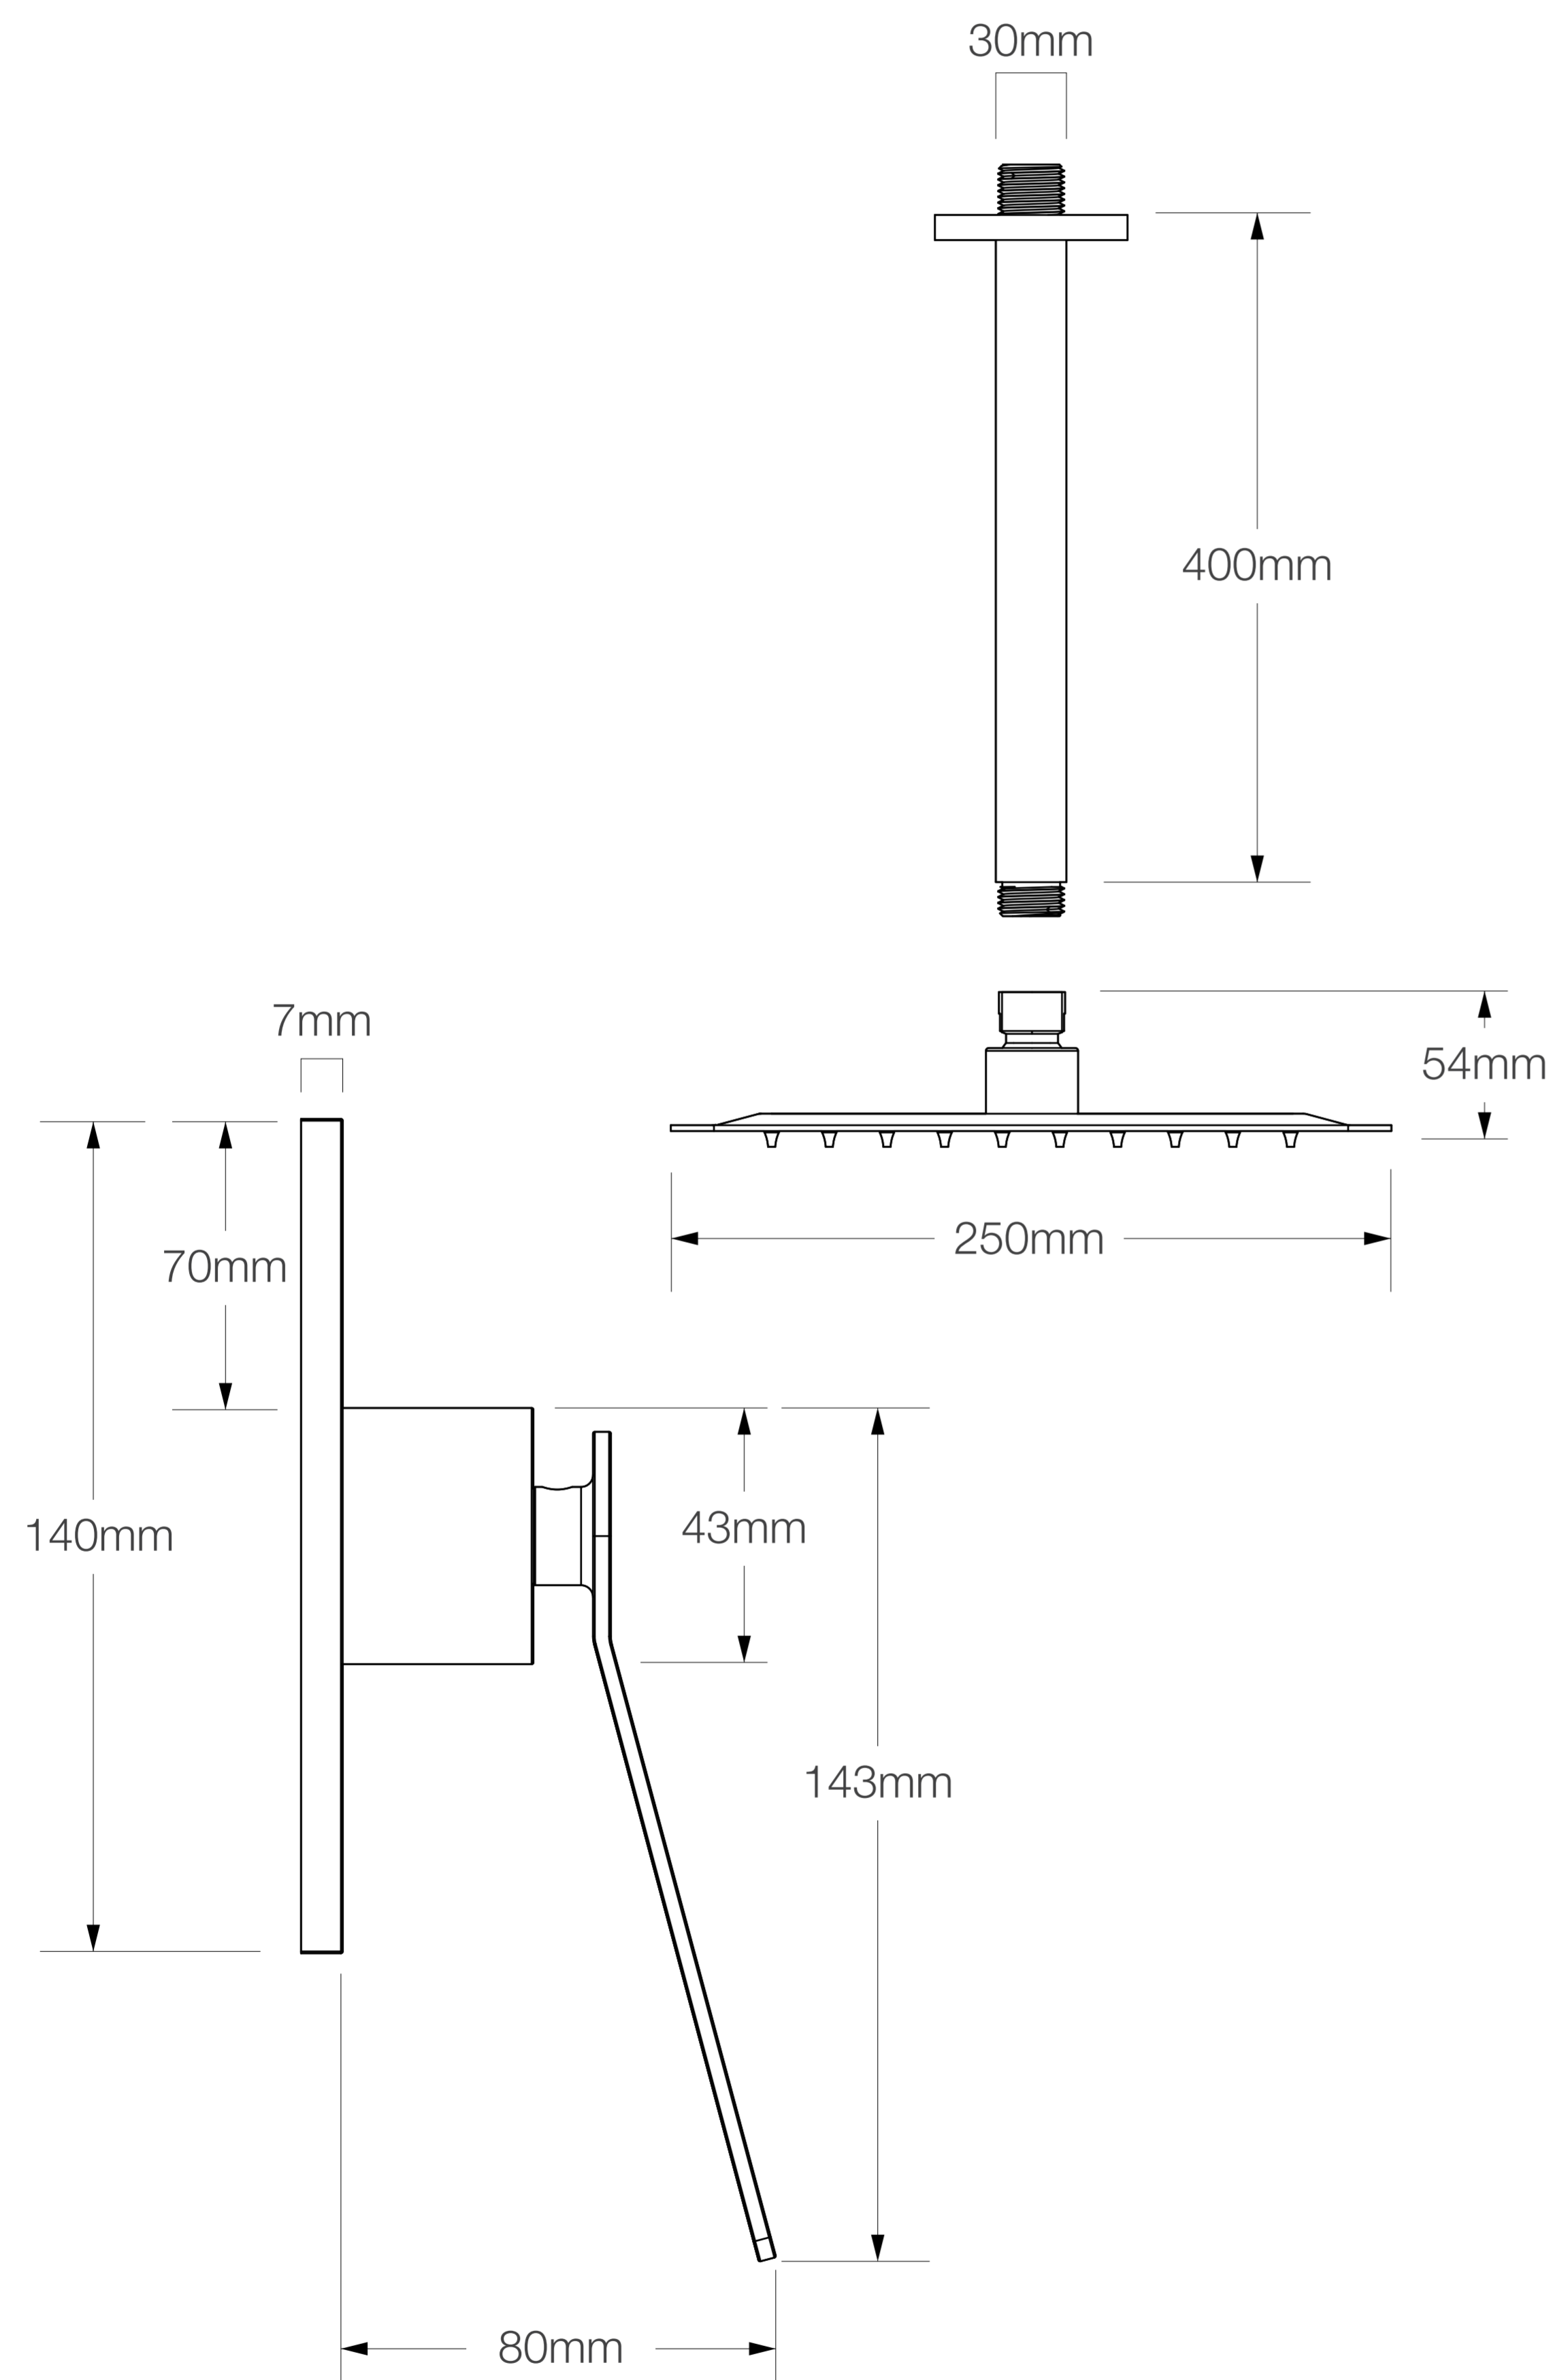

VULCANO DUCHA MONOCOMANDO NEGRA + CABEZA CUADRADA 25CM + BRAZO REDONDO AL TECHO

Extra **Durable**

Cuidamos el **Agua**

Innovación **Tecnológica**

Acabado Negro Mate
Superficie duradera y atractiva.

3 Fabricado en Bronce Pesado
Para máxima duración.

Disco Cerámico de Alto Rendimiento
Excede los 500.000 Ciclos.
Para uso confiable.

4 Práctico Diseño de Manija
Para fácil control de flujo.

Diseño Moderno
Minimalista

Cartucho Cerámico
de larga duración

Todo lo que necesitas
está incluido

Fácil instalación

Garantía Limitada contra
daños de fabricación

VULCANO DUCHA MONOCOMANDO NEGRA

+ CABEZA CUADRADA 25CM + BRAZO REDONDO AL TECHO

FERRETTI

Medidas: Altura 140 mm x Ancho 7 mm x Largo 140 mm

Código de Producto	FA7958
Material	Bronce Pesado
Acabado	Negro Mate
Manijas	1
Componentes de Instalación (tornillo, tarugo, etc.)	Si

*Medidas y componentes referenciales sujetos a cambios sin previo aviso