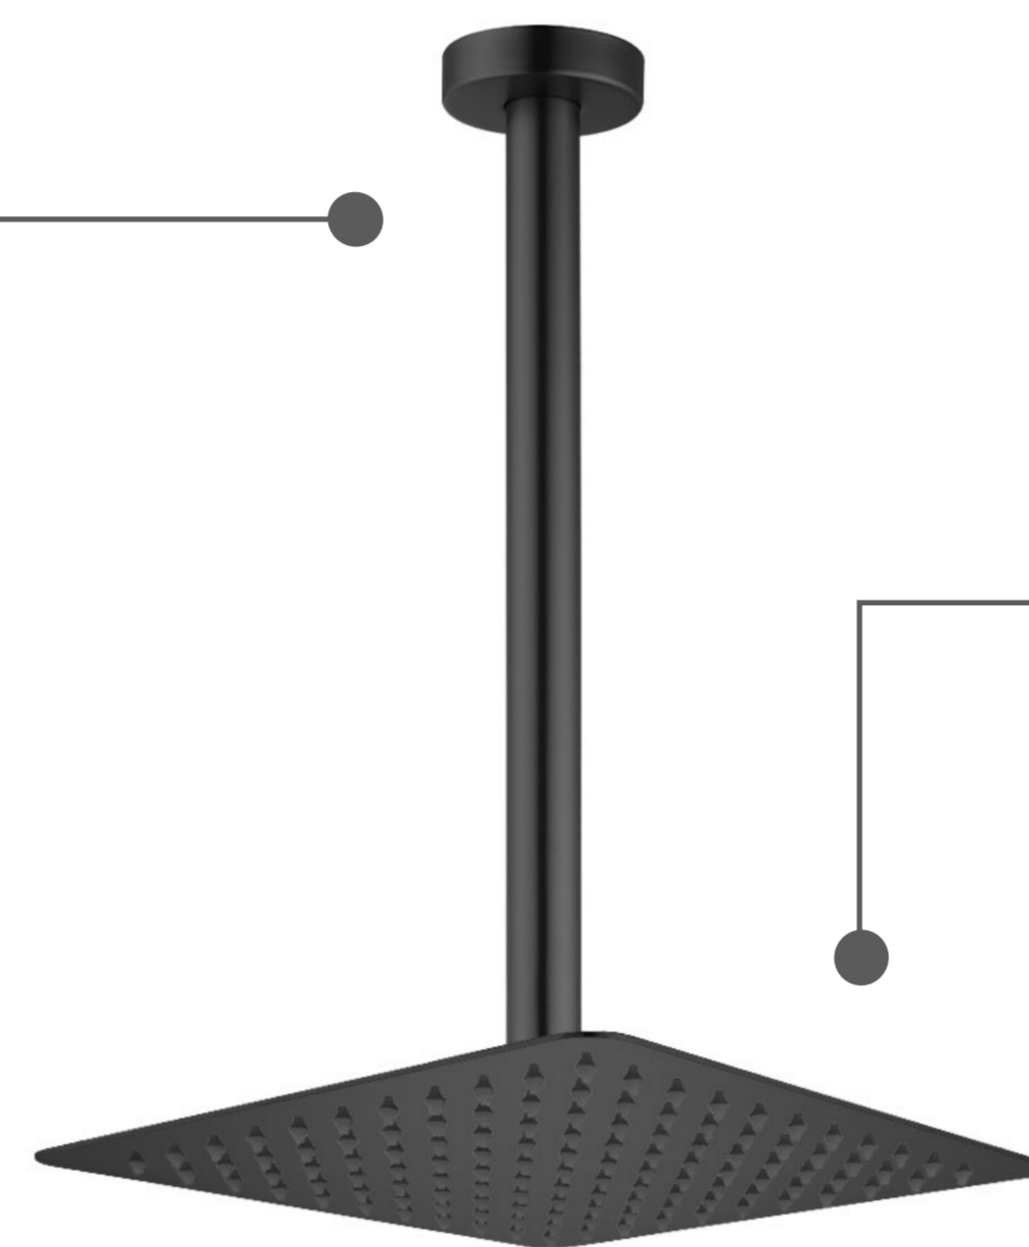

VULCANO DUCHA MONOCOMANDO NEGRA + CABEZA CUADRADA 25CM + BRAZO REDONDO AL TECHO

Extra **Durable**

Cuidamos el **Agua**

Innovación **Tecnológica**

Acabado Negro Mate
Superficie duradera y atractiva.

3 Fabricado en Bronce Pesado
Para máxima duración.

Disco Cerámico de Alto Rendimiento
Excede los 500.000 Ciclos.
Para uso confiable.

4 Práctico Diseño de Manija
Para fácil control de flujo.

Diseño Moderno
Minimalista

Cartucho Cerámico
de larga duración

Todo lo que necesitas
está incluido

Fácil instalación

Garantía Limitada contra
daños de fabricación

VULCANO DUCHA MONOCOMANDO NEGRA

+ CABEZA CUADRADA 25CM + BRAZO REDONDO AL TECHO

FERRETTI

Medidas: Altura 140 mm x Ancho 7 mm x Largo 140 mm

Código de Producto	FA7958
Material	Bronce Pesado
Acabado	Negro Mate
Manijas	1
Componentes de Instalación (tornillo, tarugo, etc.)	Si