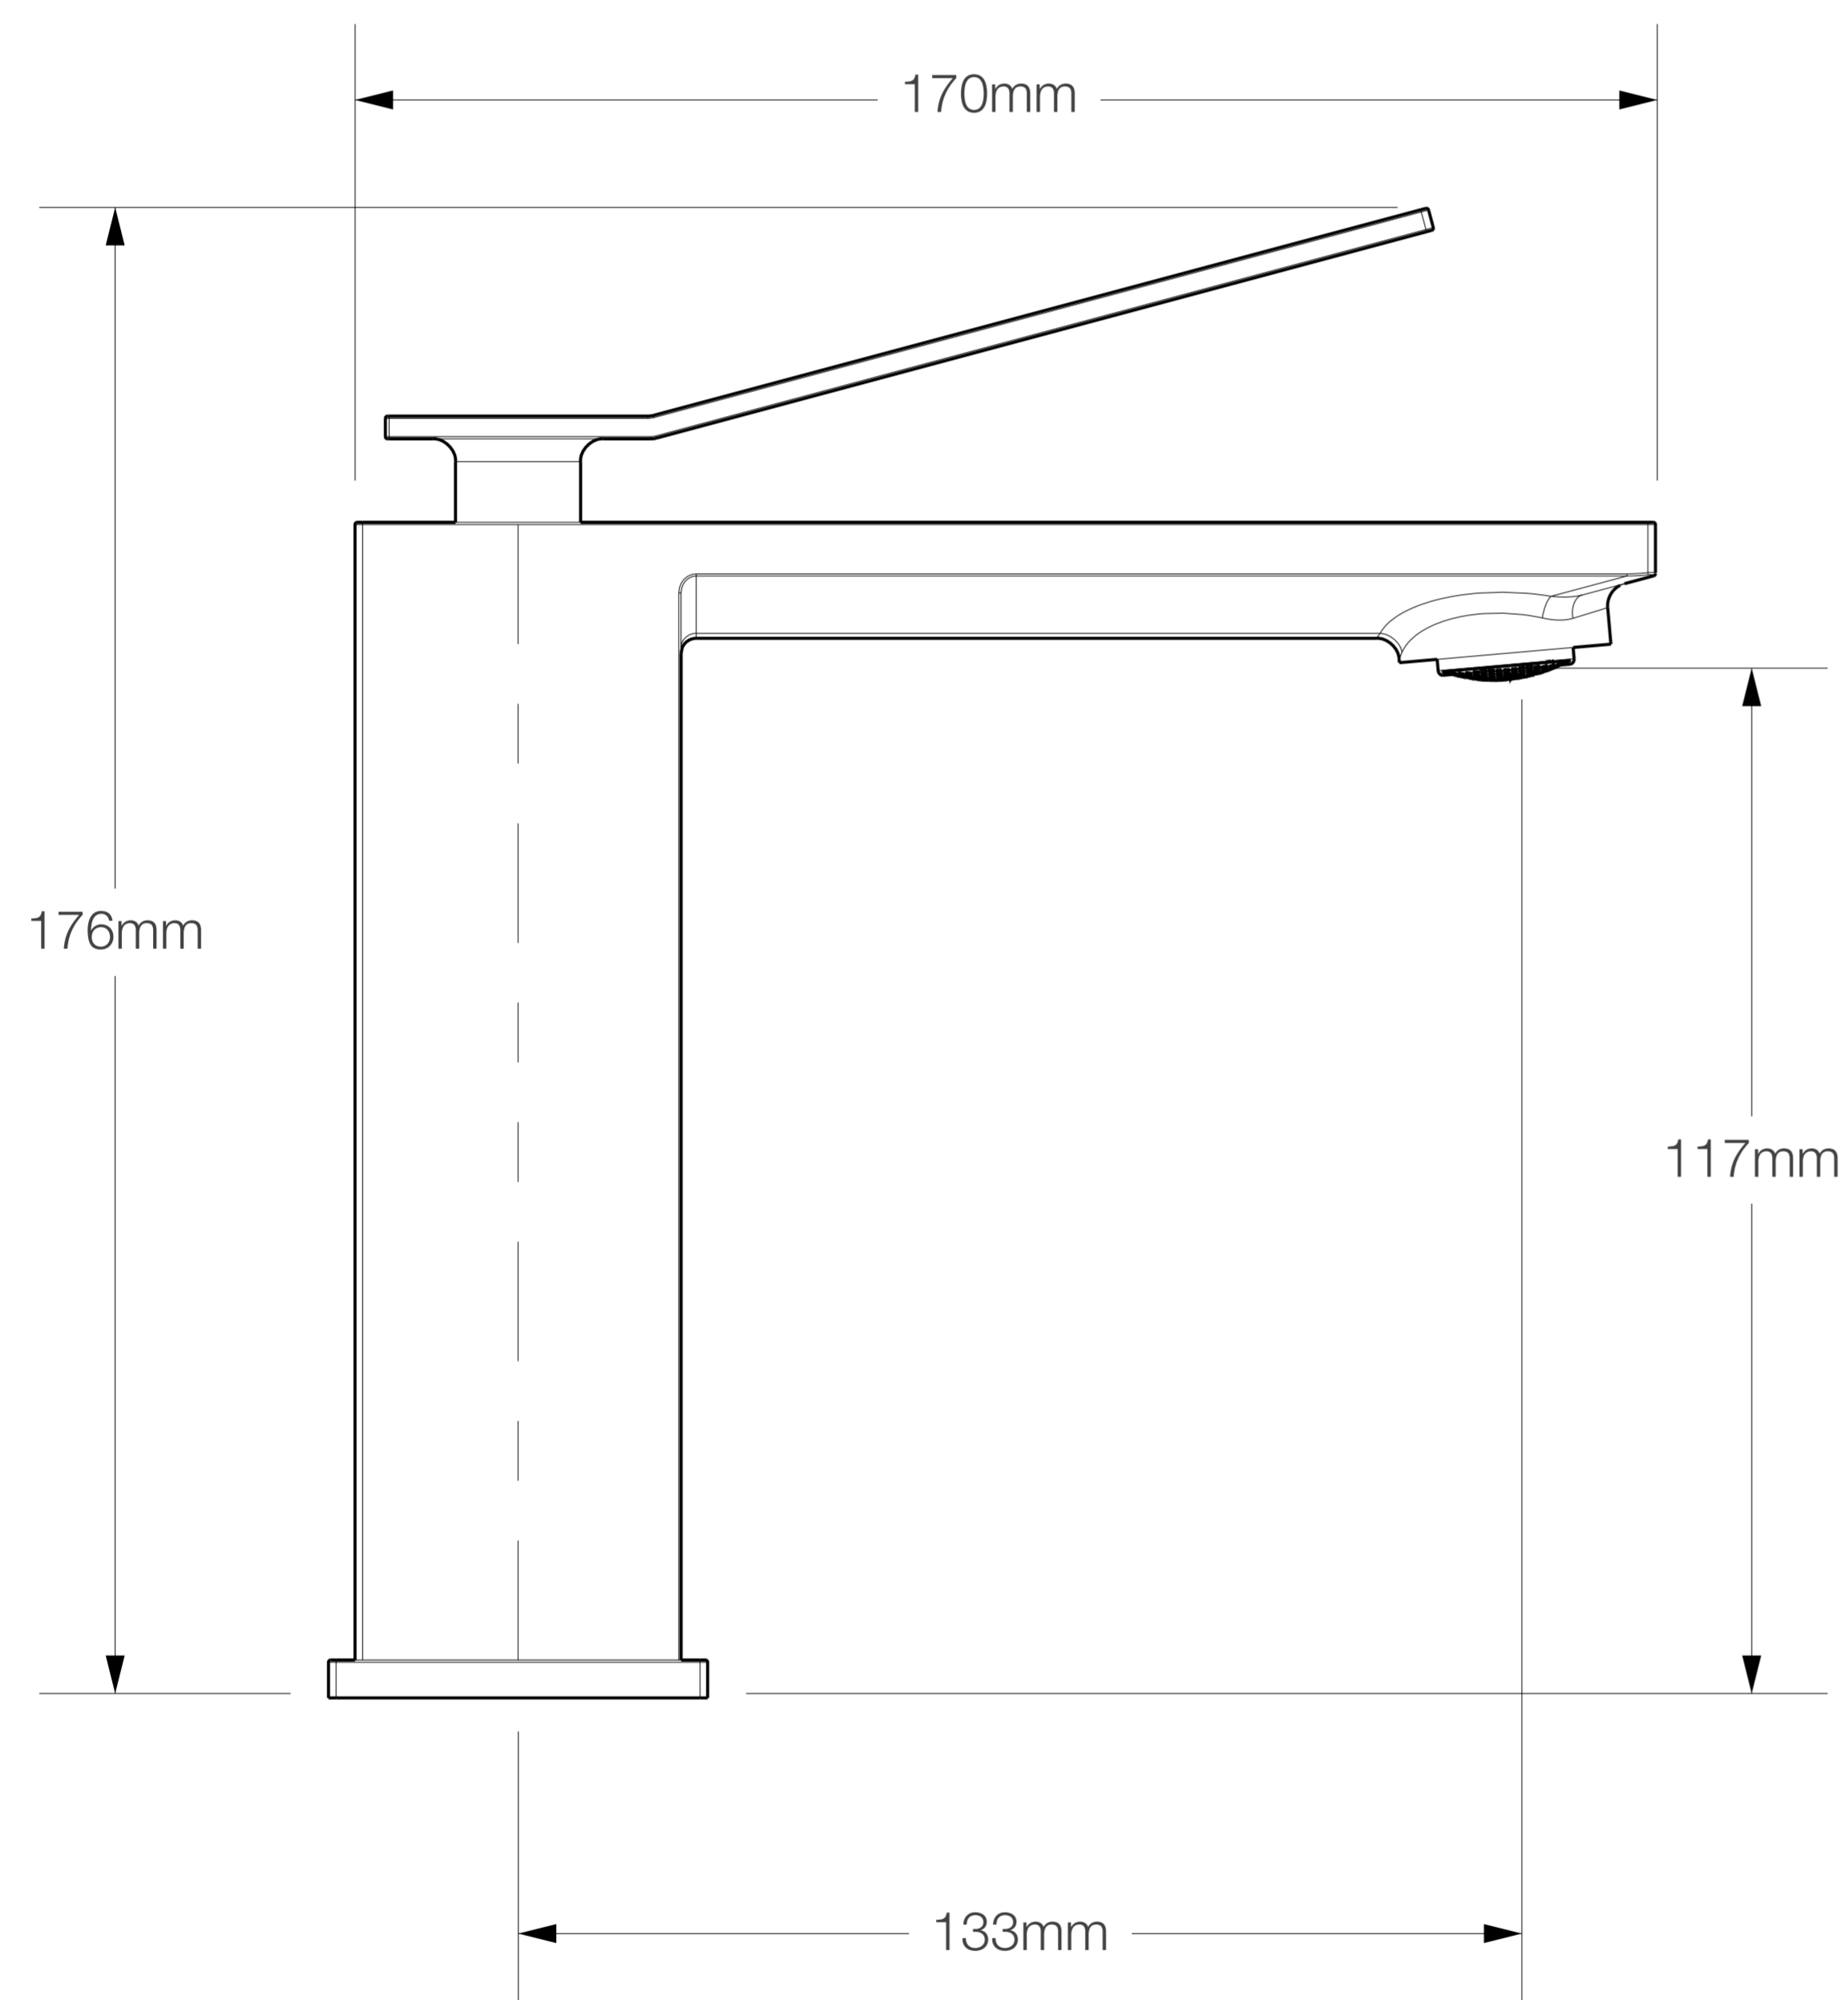

3

Diseño Moderno  
Minimalista

Cartucho Cerámico  
de larga duración

Compatible con  
cualquier lavatorio de baño

Fácil instalación

Garantía Limitada contra  
daños de fabricación

# VULCANO LAVATORIO BAJO AL MUEBLE DORADO MATE

# FERRETTI

Medidas: Altura 176 mm x Altura de Pico 117 mm x Alcance de Pico 133 mm

<b>Código de Producto</b>	FA7962
<b>Manija</b>	1
<b>Acabado</b>	Dorado Mate
<b>Material</b>	Bronce Pesado
<b>Altura</b>	176 mm
<b>Alcance de Pico</b>	133 mm
<b>Altura de Pico</b>	117 mm
<b>Agujero de Grifería</b>	1
<b>Tipo de instalación</b>	Instalación Bajo al Mueble