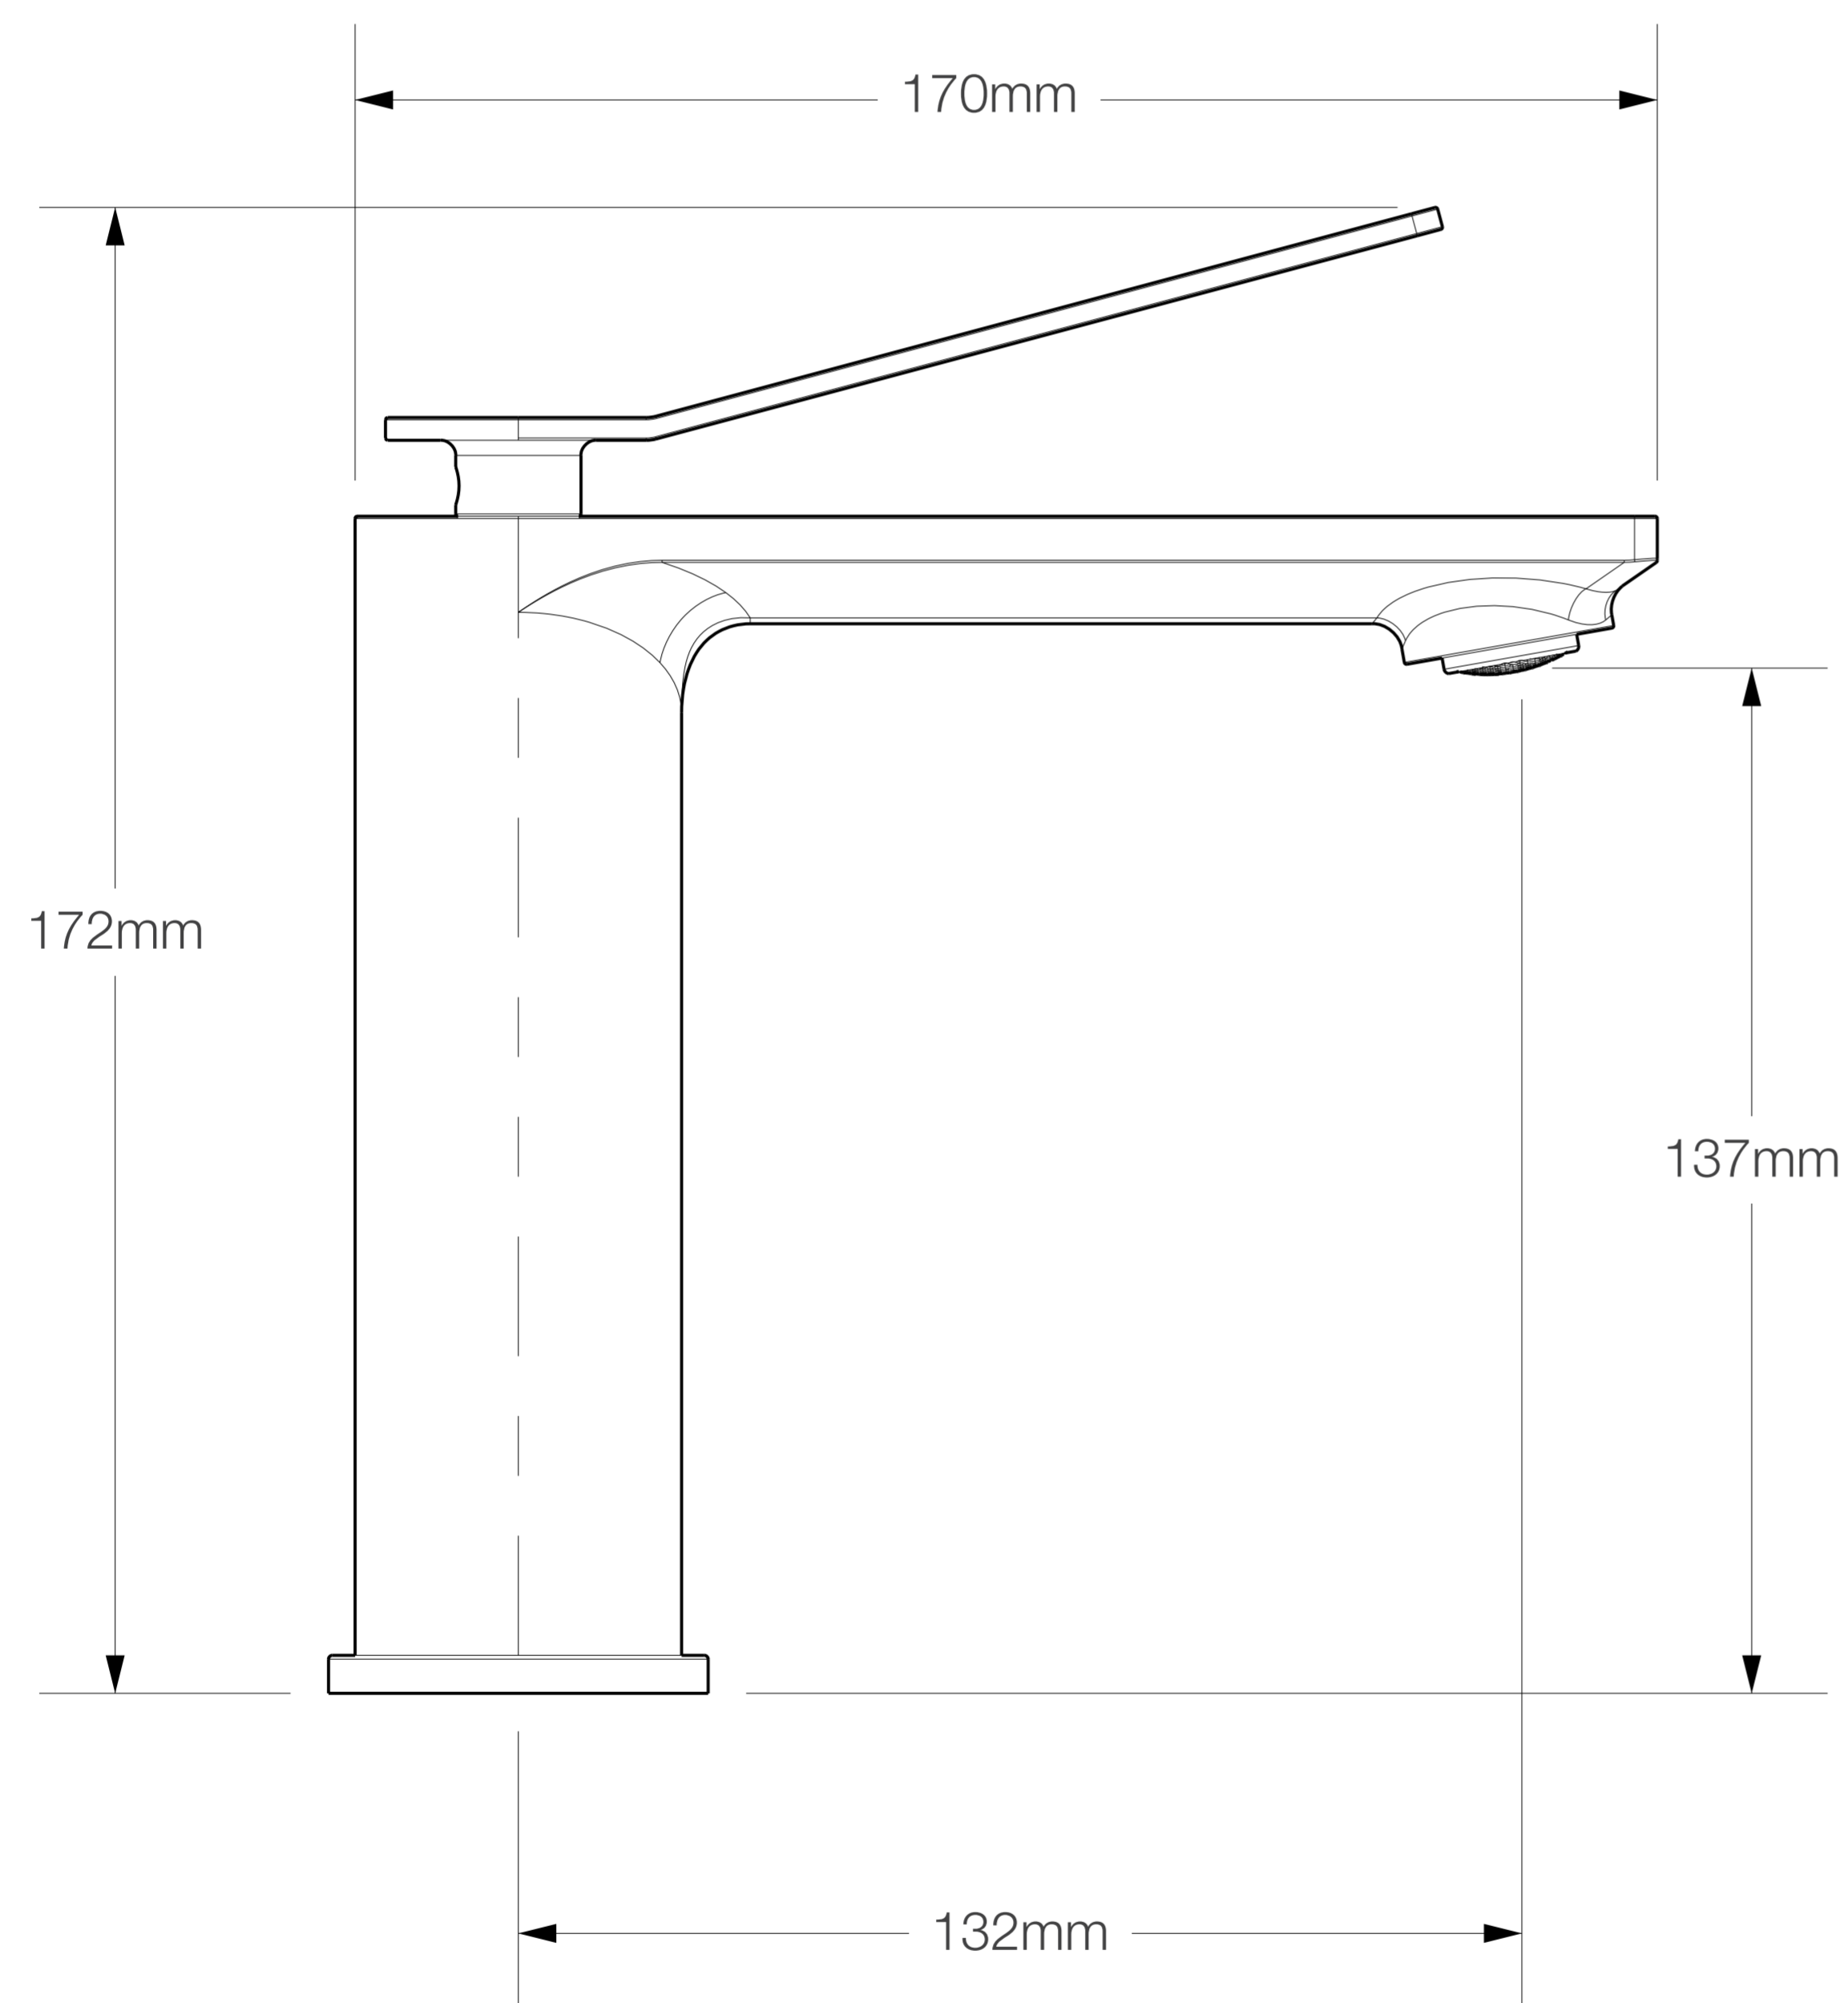

Cartucho Cerámico
de larga duración

Compatible con
cualquier lavatorio de baño

Fácil instalación

Garantía Limitada contra
daños de fabricación

FERRETTI

Medidas: Altura 172 mm x Altura de Pico 137 mm x Alcance de Pico 132 mm

Código de Producto	FA7973
Manija	1
Acabado	Negro Mate
Material	Bronce Pesado
Altura	172 mm
Alcance de Pico	132 mm
Altura de Pico	137 mm
Agujero de Grifería	1
Tipo de instalación	Instalación Bajo al Mueble