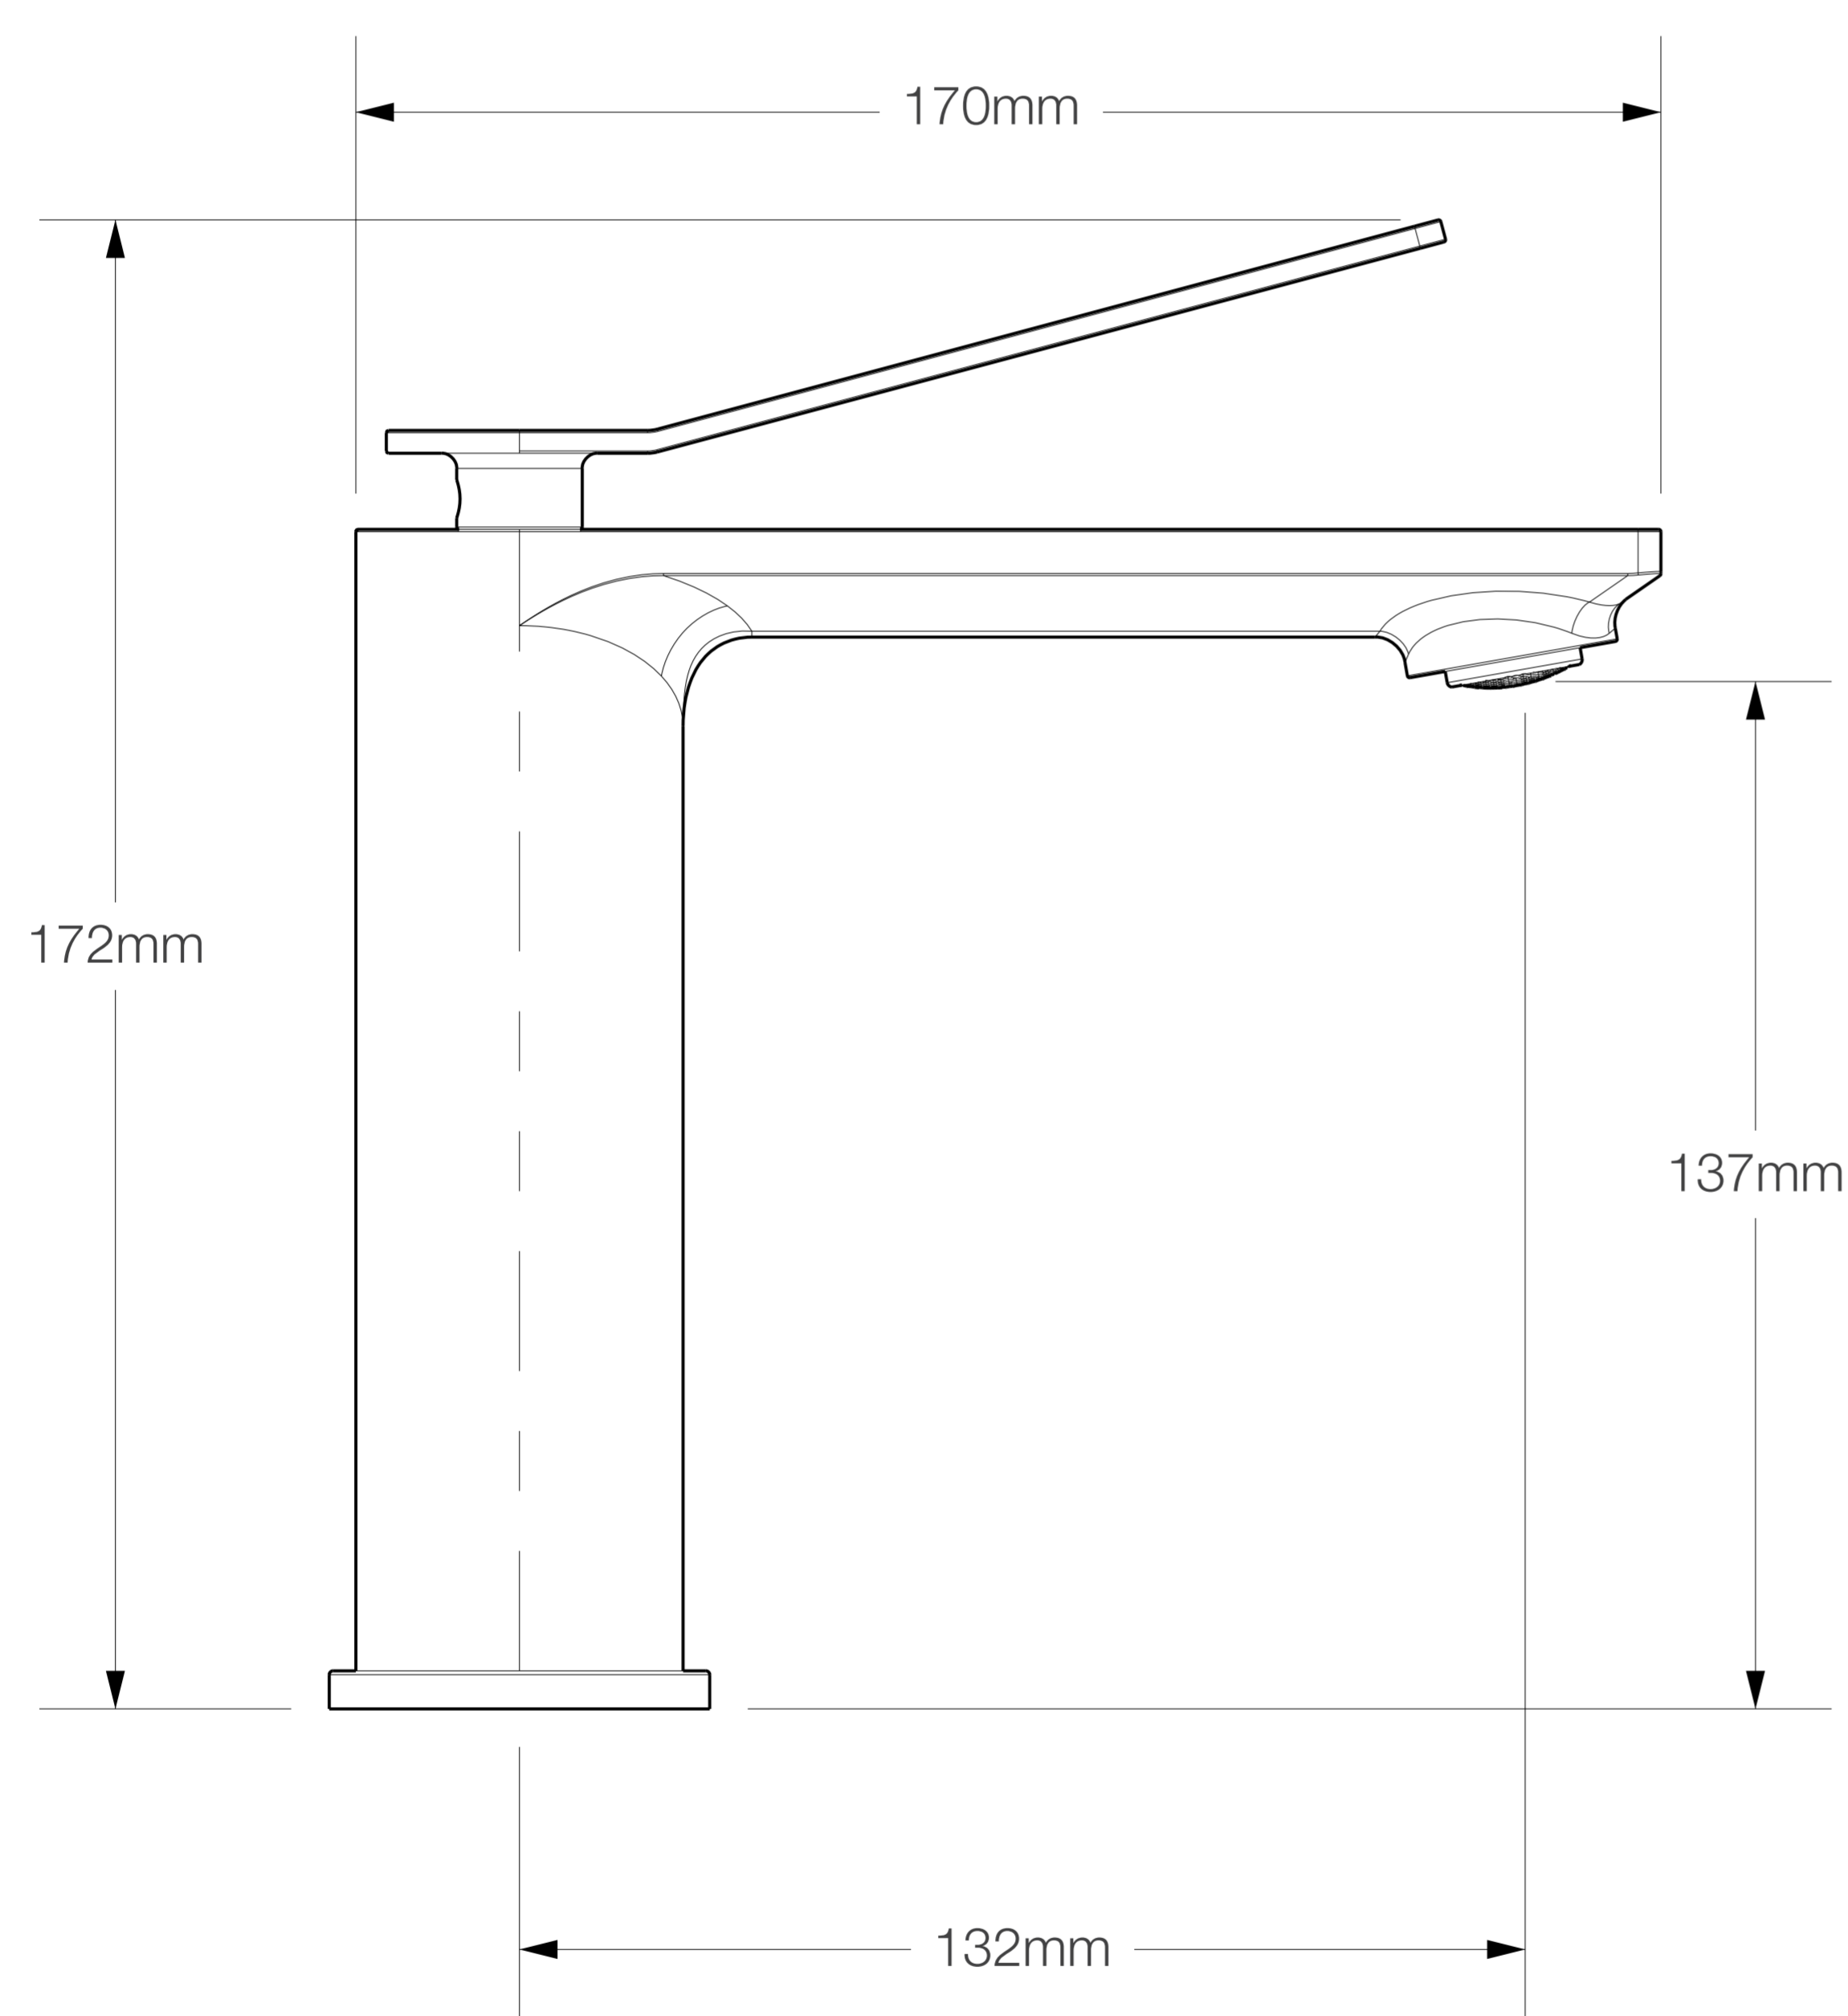

Cartucho Cerámico
de larga duración

Compatible con
cualquier lavatorio de baño

Fácil instalación

Garantía Limitada contra
daños de fabricación

FERRETTI

Medidas: Altura 172 mm x Altura de Pico 137 mm x Alcance de Pico 132 mm

Código de Producto	FA7975
Manija	1
Acabado	Dorado Mate
Material	Bronce Pesado
Altura	172 mm
Alcance de Pico	132 mm
Altura de Pico	137 mm
Agujero de Grifería	1
Tipo de instalación	Instalación Bajo al Mueble