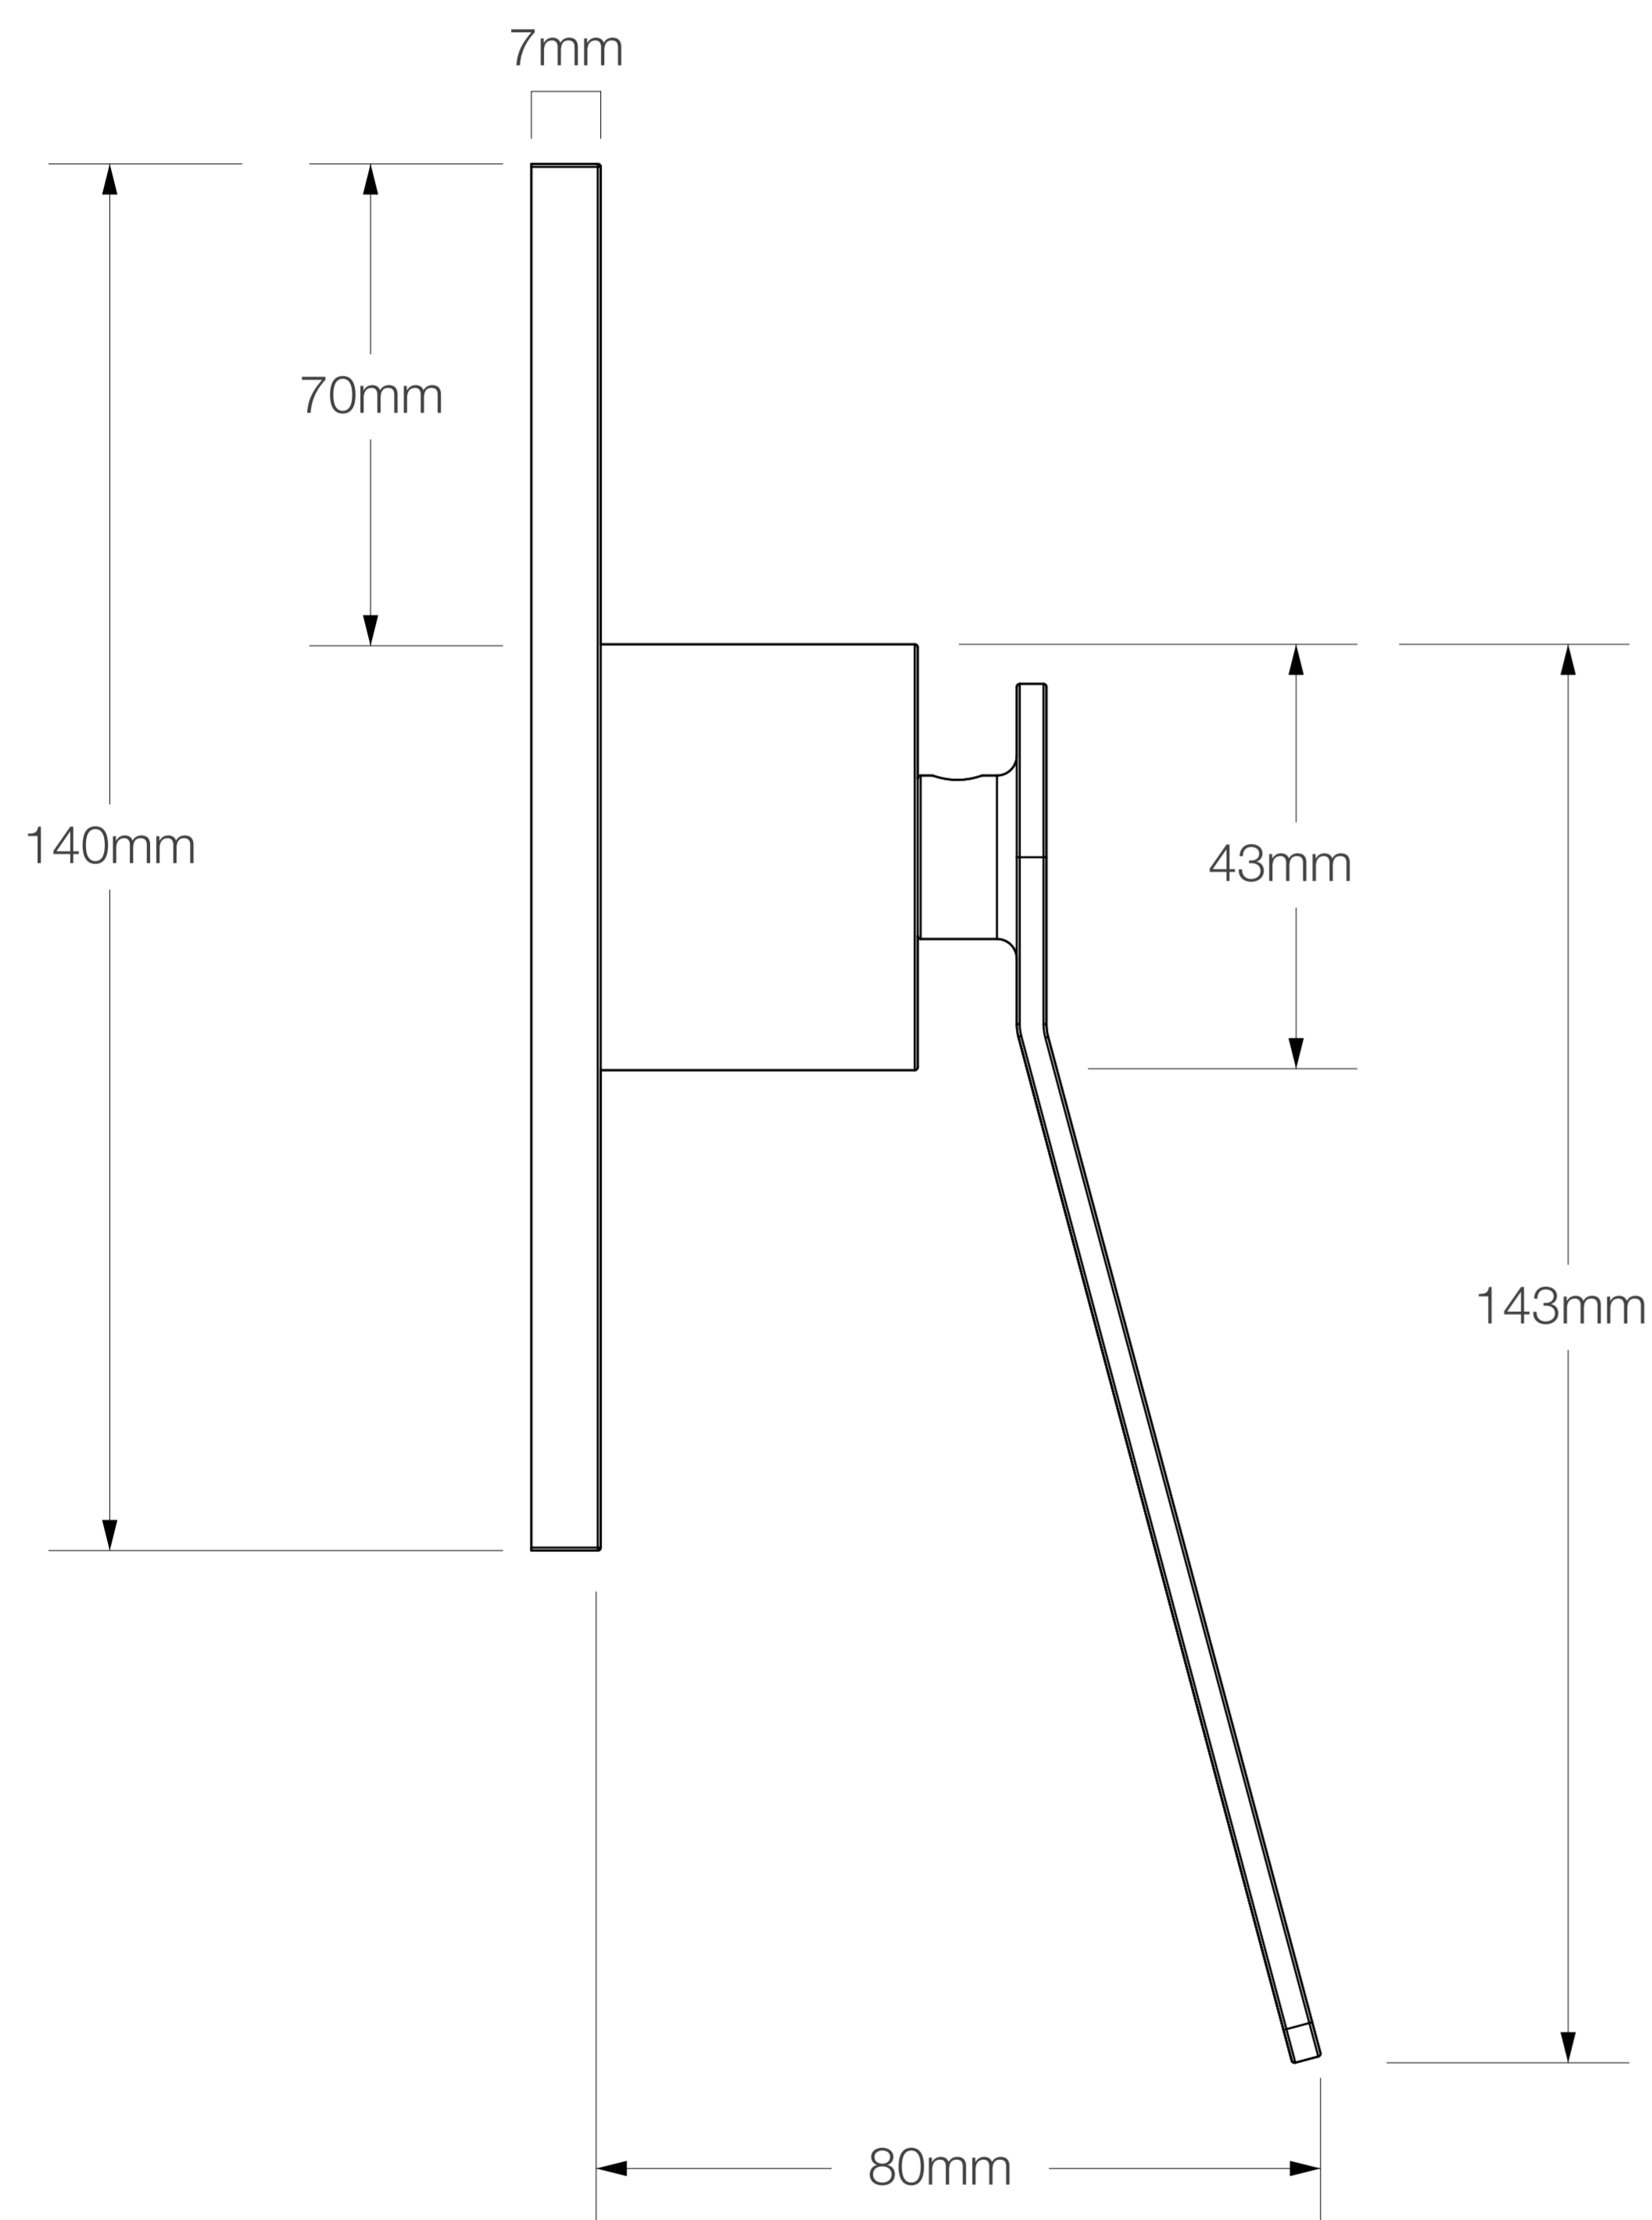

Práctico Diseño de Manija
Para fácil control de flujo.

2

4

Fabricado en Bronce Pesado
Para máxima duración.

Diseño Moderno
Minimalista

Cartucho Cerámico
de larga duración

Todo lo que necesitas
está incluido

Fácil instalación

Garantía Limitada contra
daños de fabricación

FERRETTI

Medidas: Altura 140 mm x Ancho 7 mm x Largo 140 mm

Código de Producto	FA7980
Material	Bronce Pesado
Acabado	Cromado
Altura	140 mm
Ancho	7 mm
Largo	140 mm
Componentes de Instalación (tornillo, tarugo, etc.)	Si

*Medidas y componentes referenciales sujetos a cambios sin previo aviso