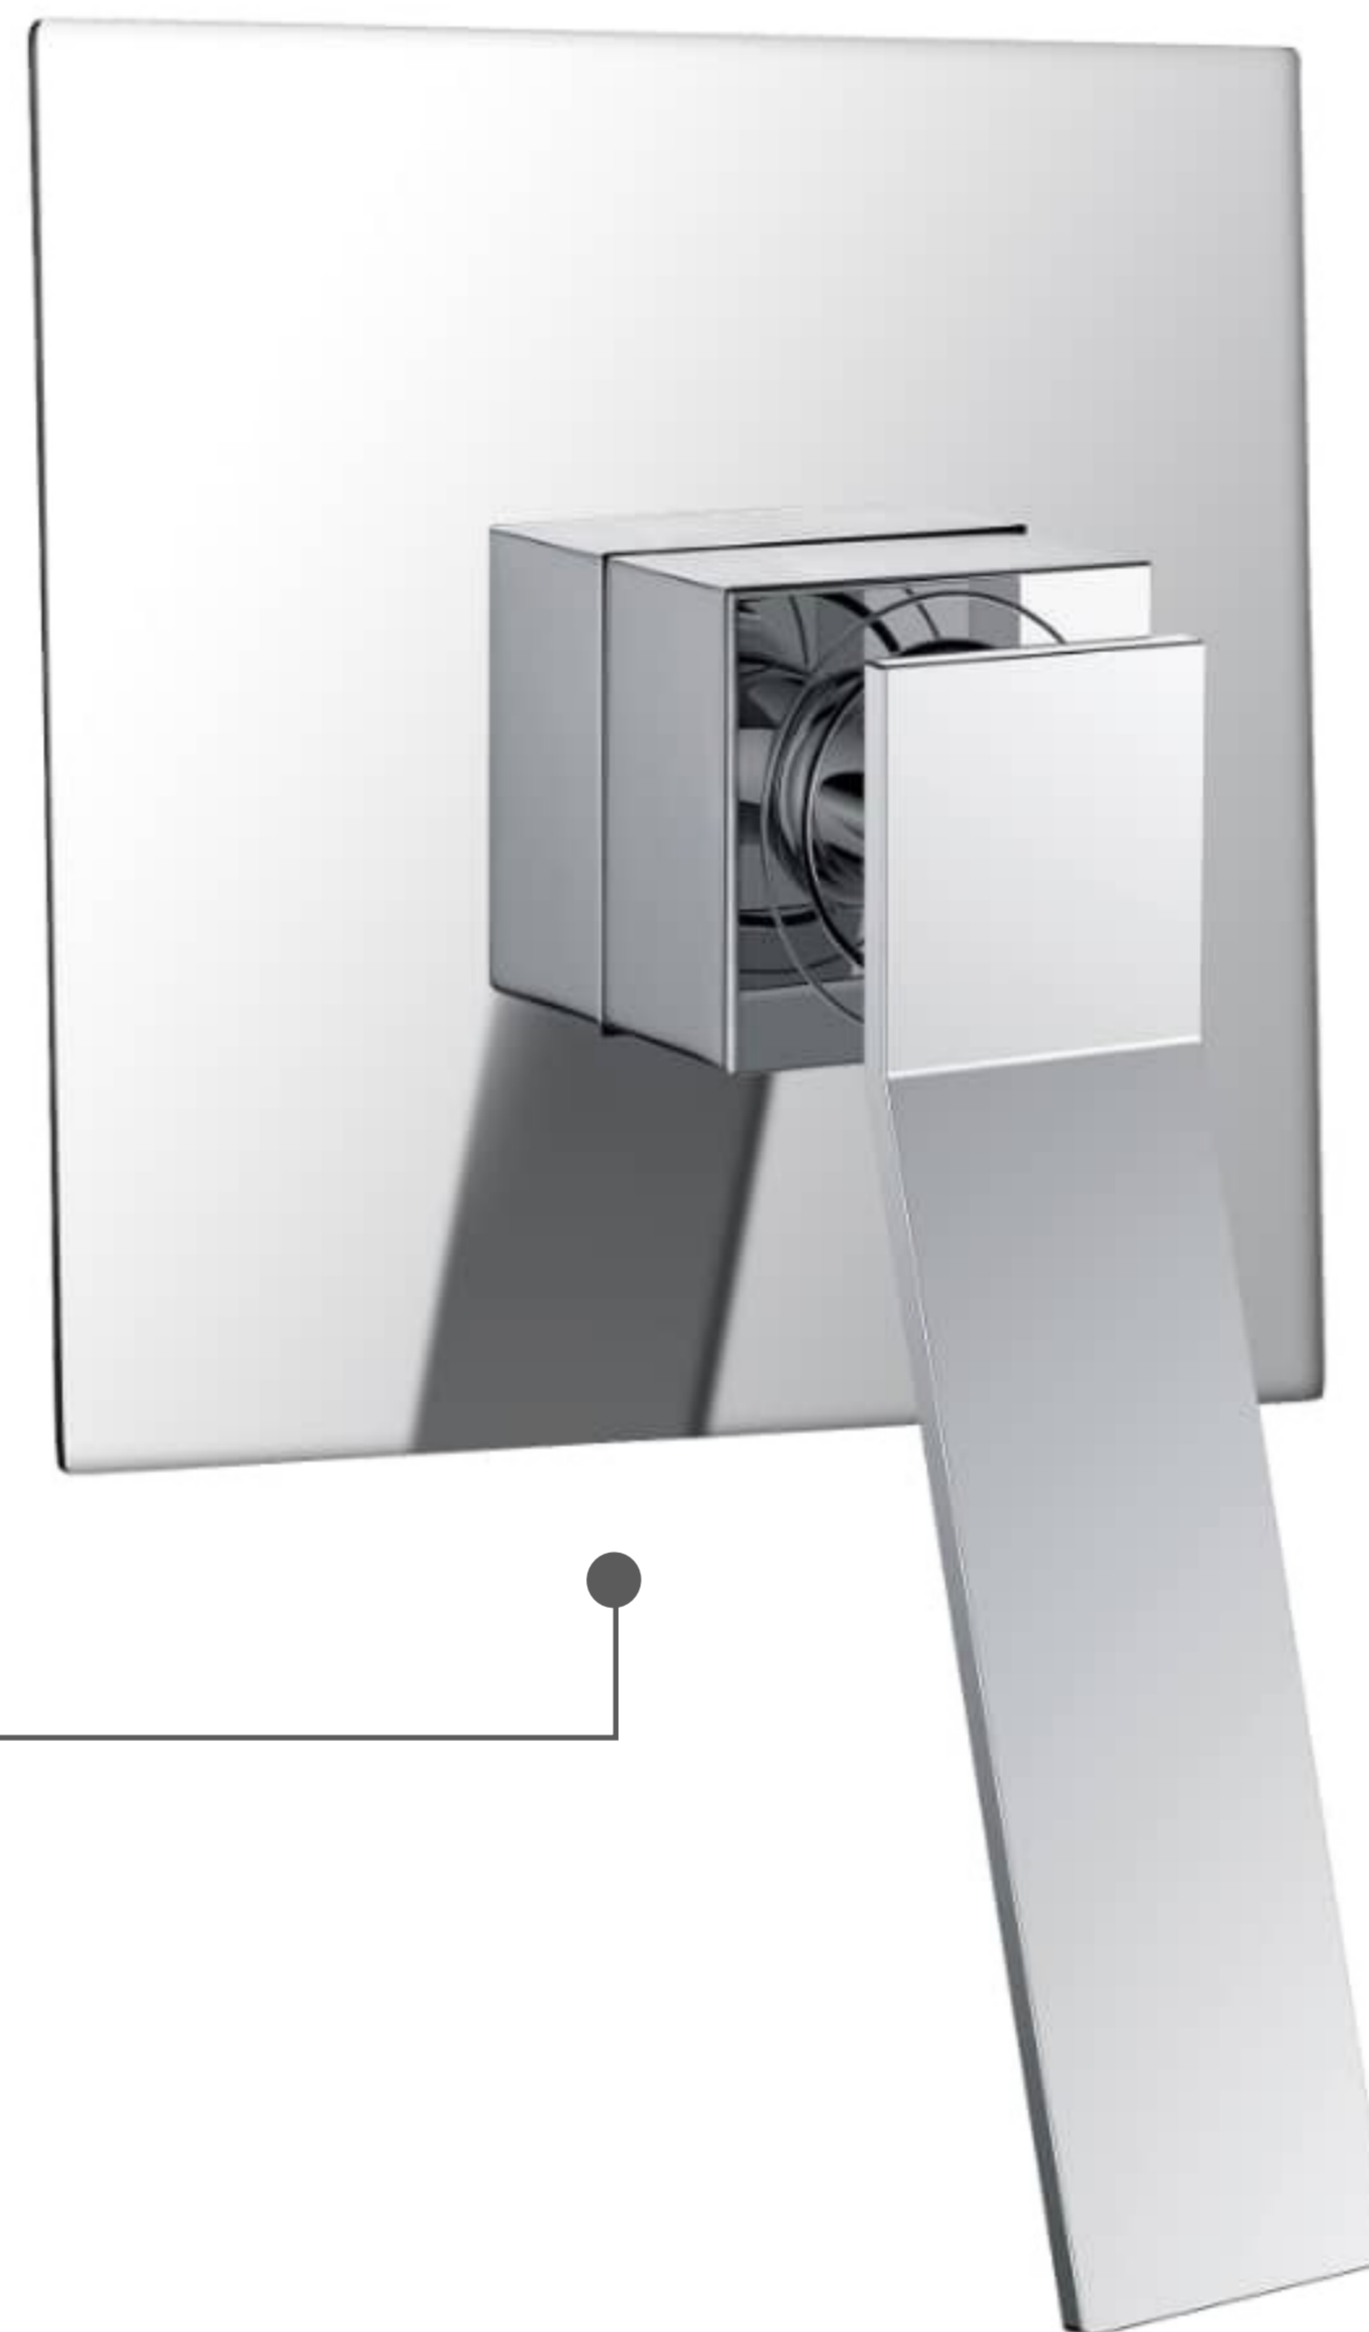

## VULCANO MONOCOMANDO DE DUCHA

Extra **Durable**

Cuidamos el **Agua**

Innovacion **Tecnológica**

**Disco Cerámico de Alto Rendimiento**  
Excede los 500.000 Ciclos.  
Para uso confiable.

1

3

**Acabado Cromado Alta Calidad**  
Superficie duradera y atractiva.

**Práctico Diseño de Manija**  
Para fácil control de flujo.

2

4

**Fabricado en Bronce Pesado**  
Para máxima duración.

Diseño Moderno  
Minimalista

Cartucho Cerámico  
de larga duración

Todo lo que necesitas  
está incluido

# FERRETTI

Medidas: Altura 140 mm x Ancho 7 mm x Largo 140 mm

<b>Código de Producto</b>	FA7994
<b>Material</b>	Bronce Pesado
<b>Acabado</b>	Cromado
<b>Altura</b>	140 mm
<b>Ancho</b>	7 mm
<b>Largo</b>	140 mm
<b>Componentes de Instalación (tornillo, tarugo, etc.)</b>	Si