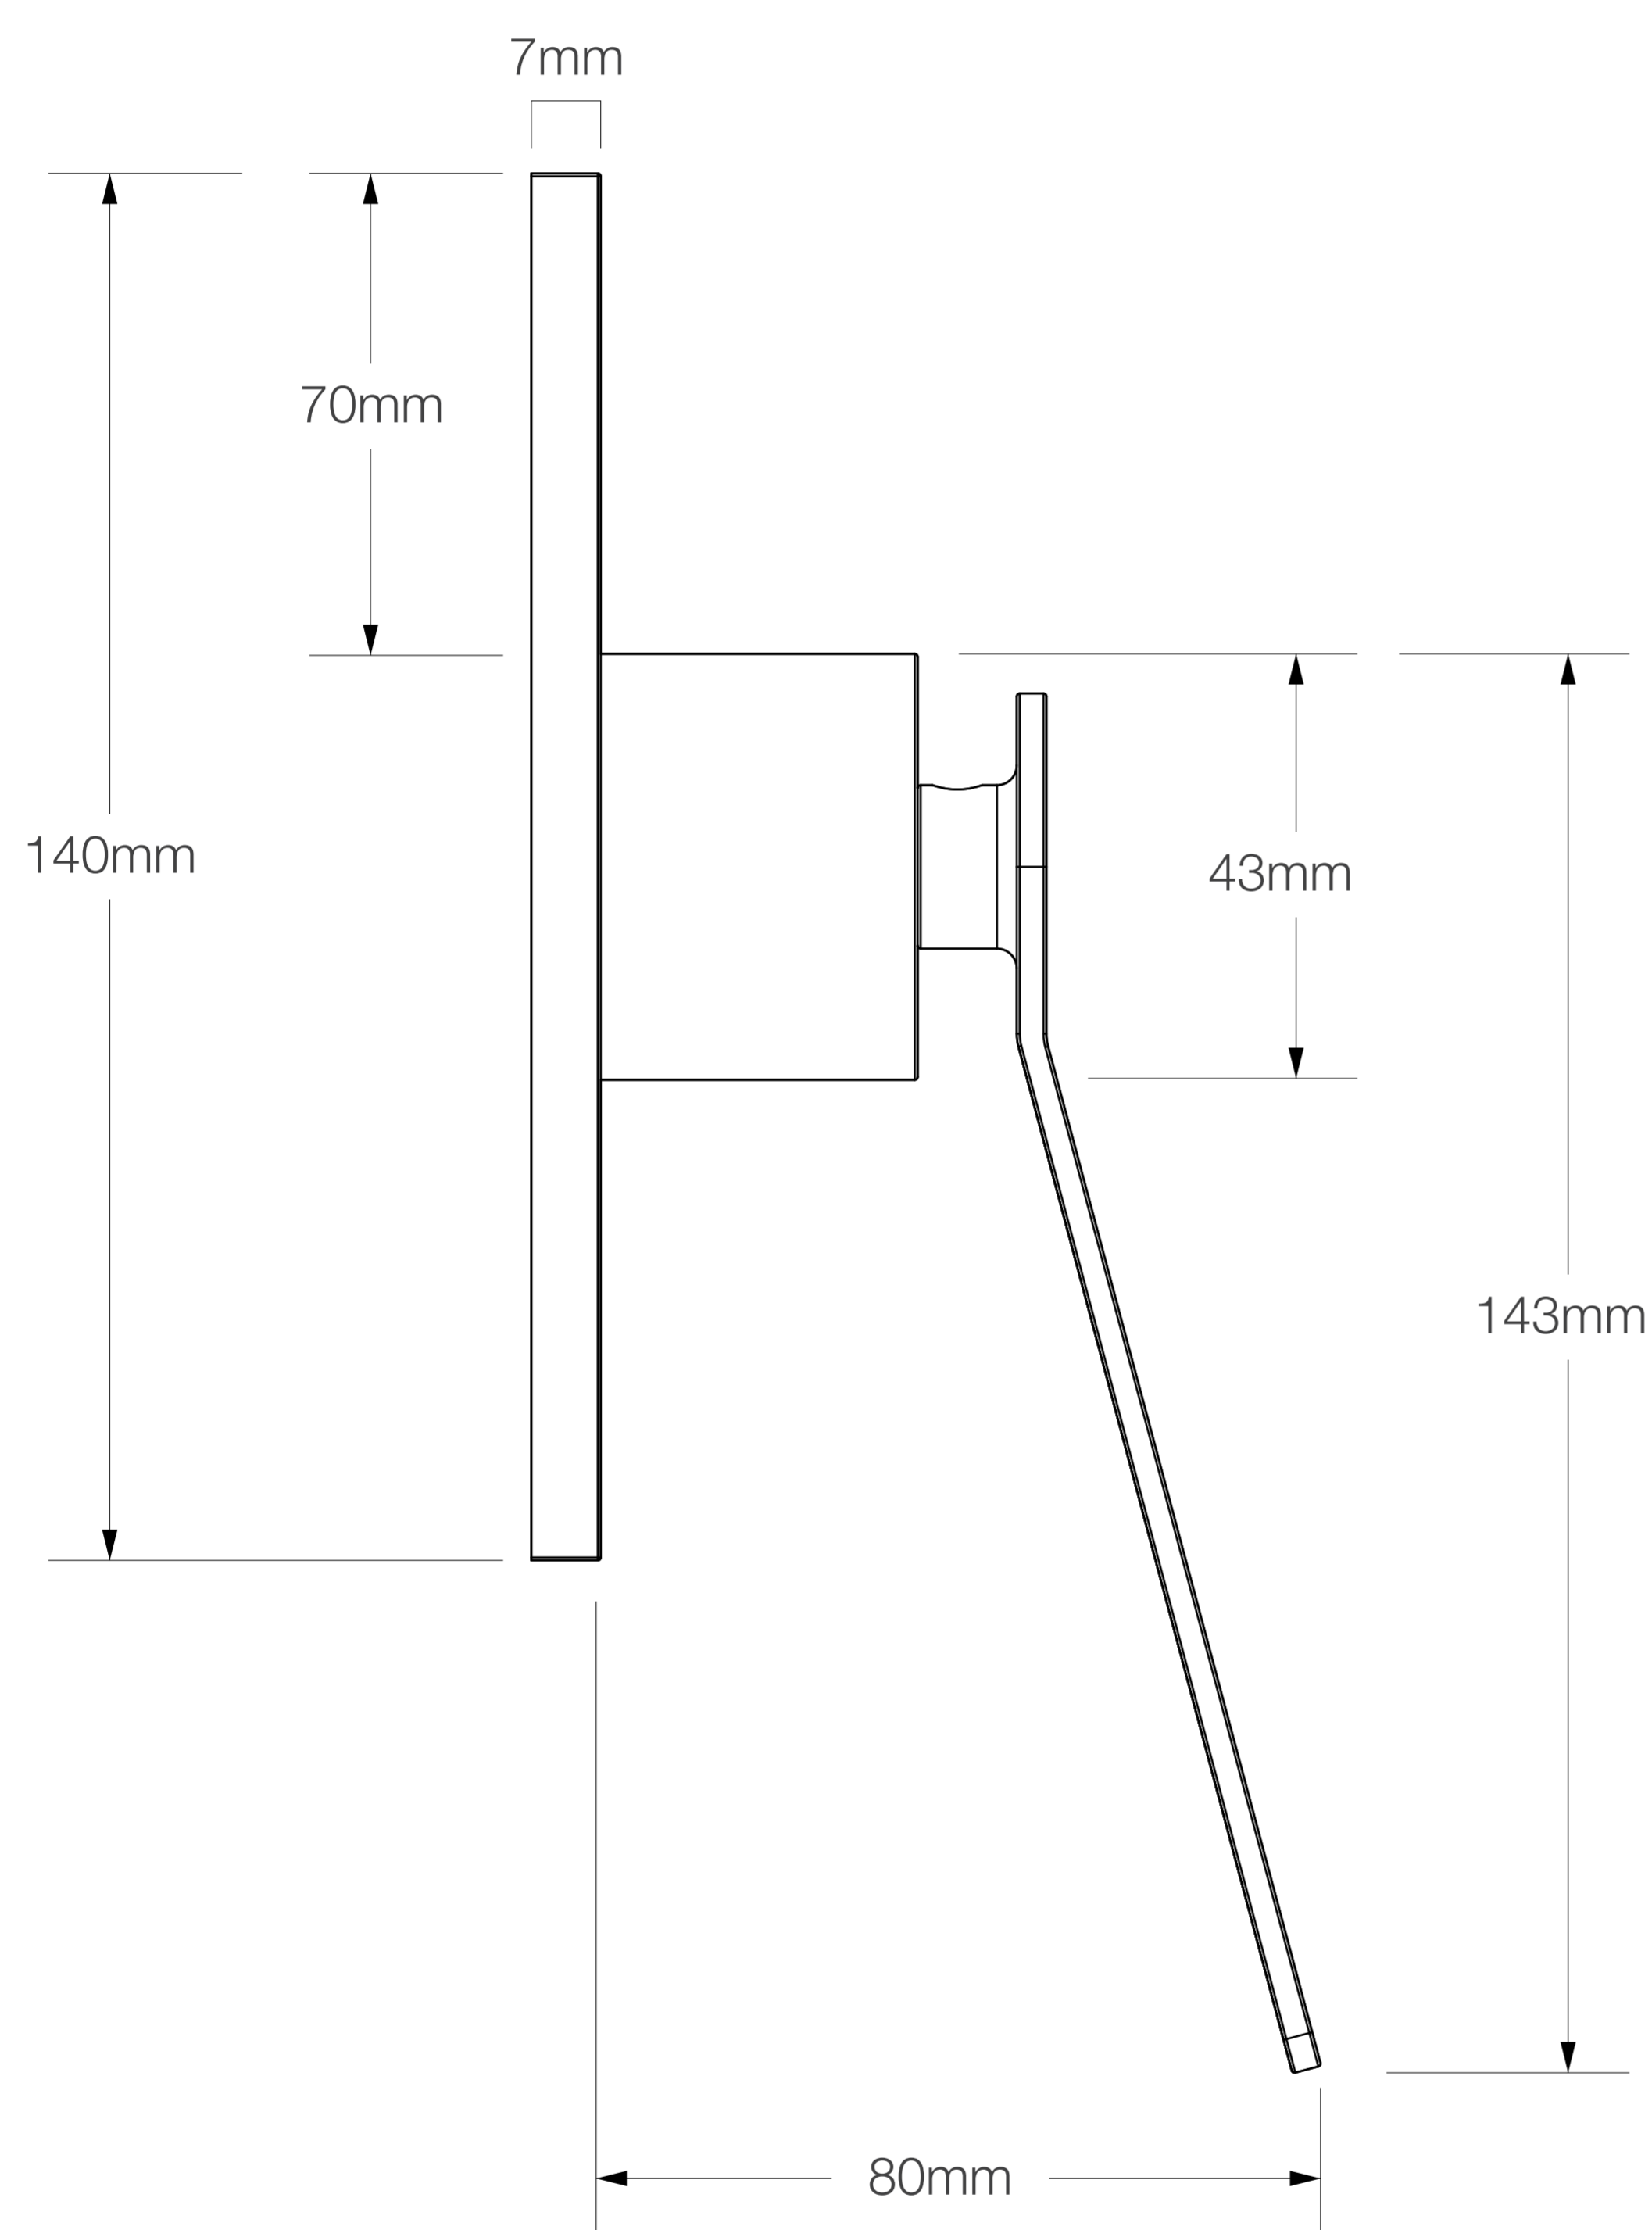

**Práctico Diseño de Manija**  
Para fácil control de flujo.

2

4

**Fabricado en Bronce Pesado**  
Para máxima duración.

Diseño Moderno  
Minimalista

Cartucho Cerámico  
de larga duración

Todo lo que necesitas  
está incluido

# FERRETTI

Medidas: Altura 140 mm x Ancho 7 mm x Largo 140 mm

<b>Código de Producto</b>	FA7994
<b>Material</b>	Bronce Pesado
<b>Acabado</b>	Cromado
<b>Altura</b>	140 mm
<b>Ancho</b>	7 mm
<b>Largo</b>	140 mm
<b>Componentes de Instalación (tornillo, tarugo, etc.)</b>	Si