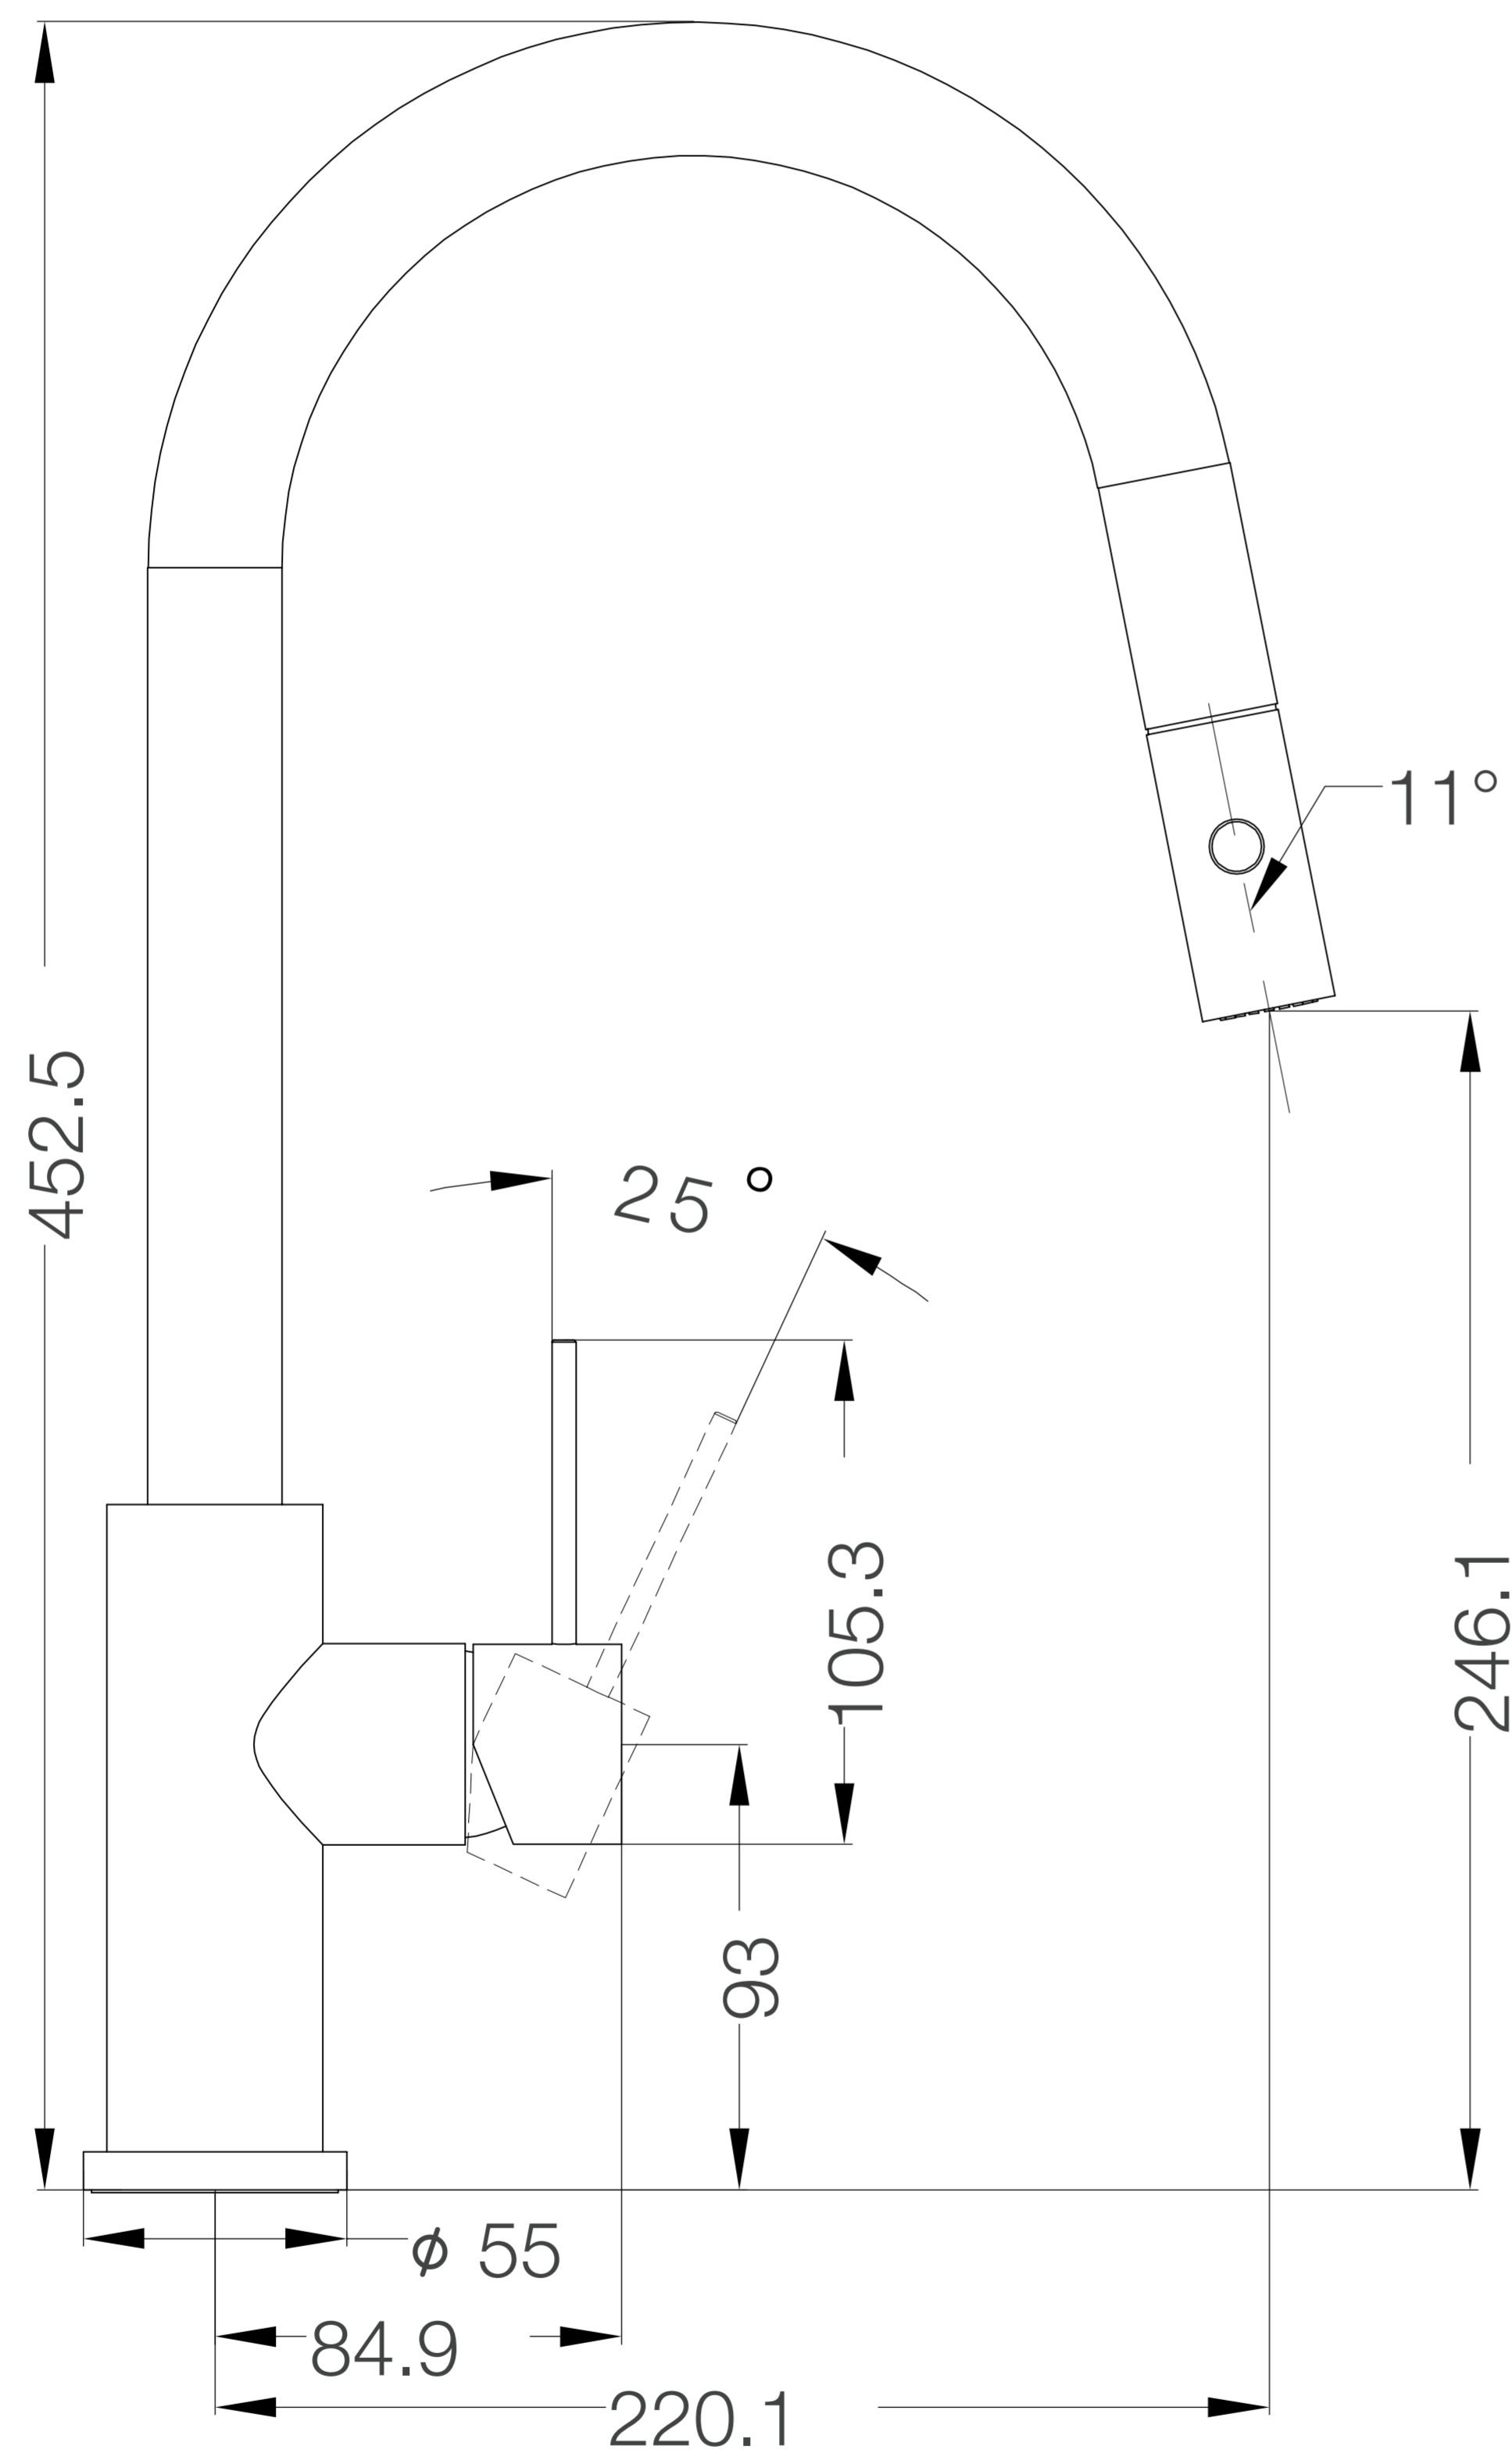

FERRETTI

Medidas: Altura 452.5 mm x Altura de Pico 246.1 mm x Alcance de Pico 220.1 mm

| | |
|----------------------------|-----------------------|
| Código de Producto | FA 8028 |
| Manija | 1 |
| Acabado | Negro Mate |
| Material | Bronce Pesado |
| Altura | 452.5 mm |
| Alcance de Pico | 220.1 mm |
| Altura de Pico | 246.1 mm |
| Agujero de Grifería | 1 |
| Tipo de instalación | Instalación al Mueble |