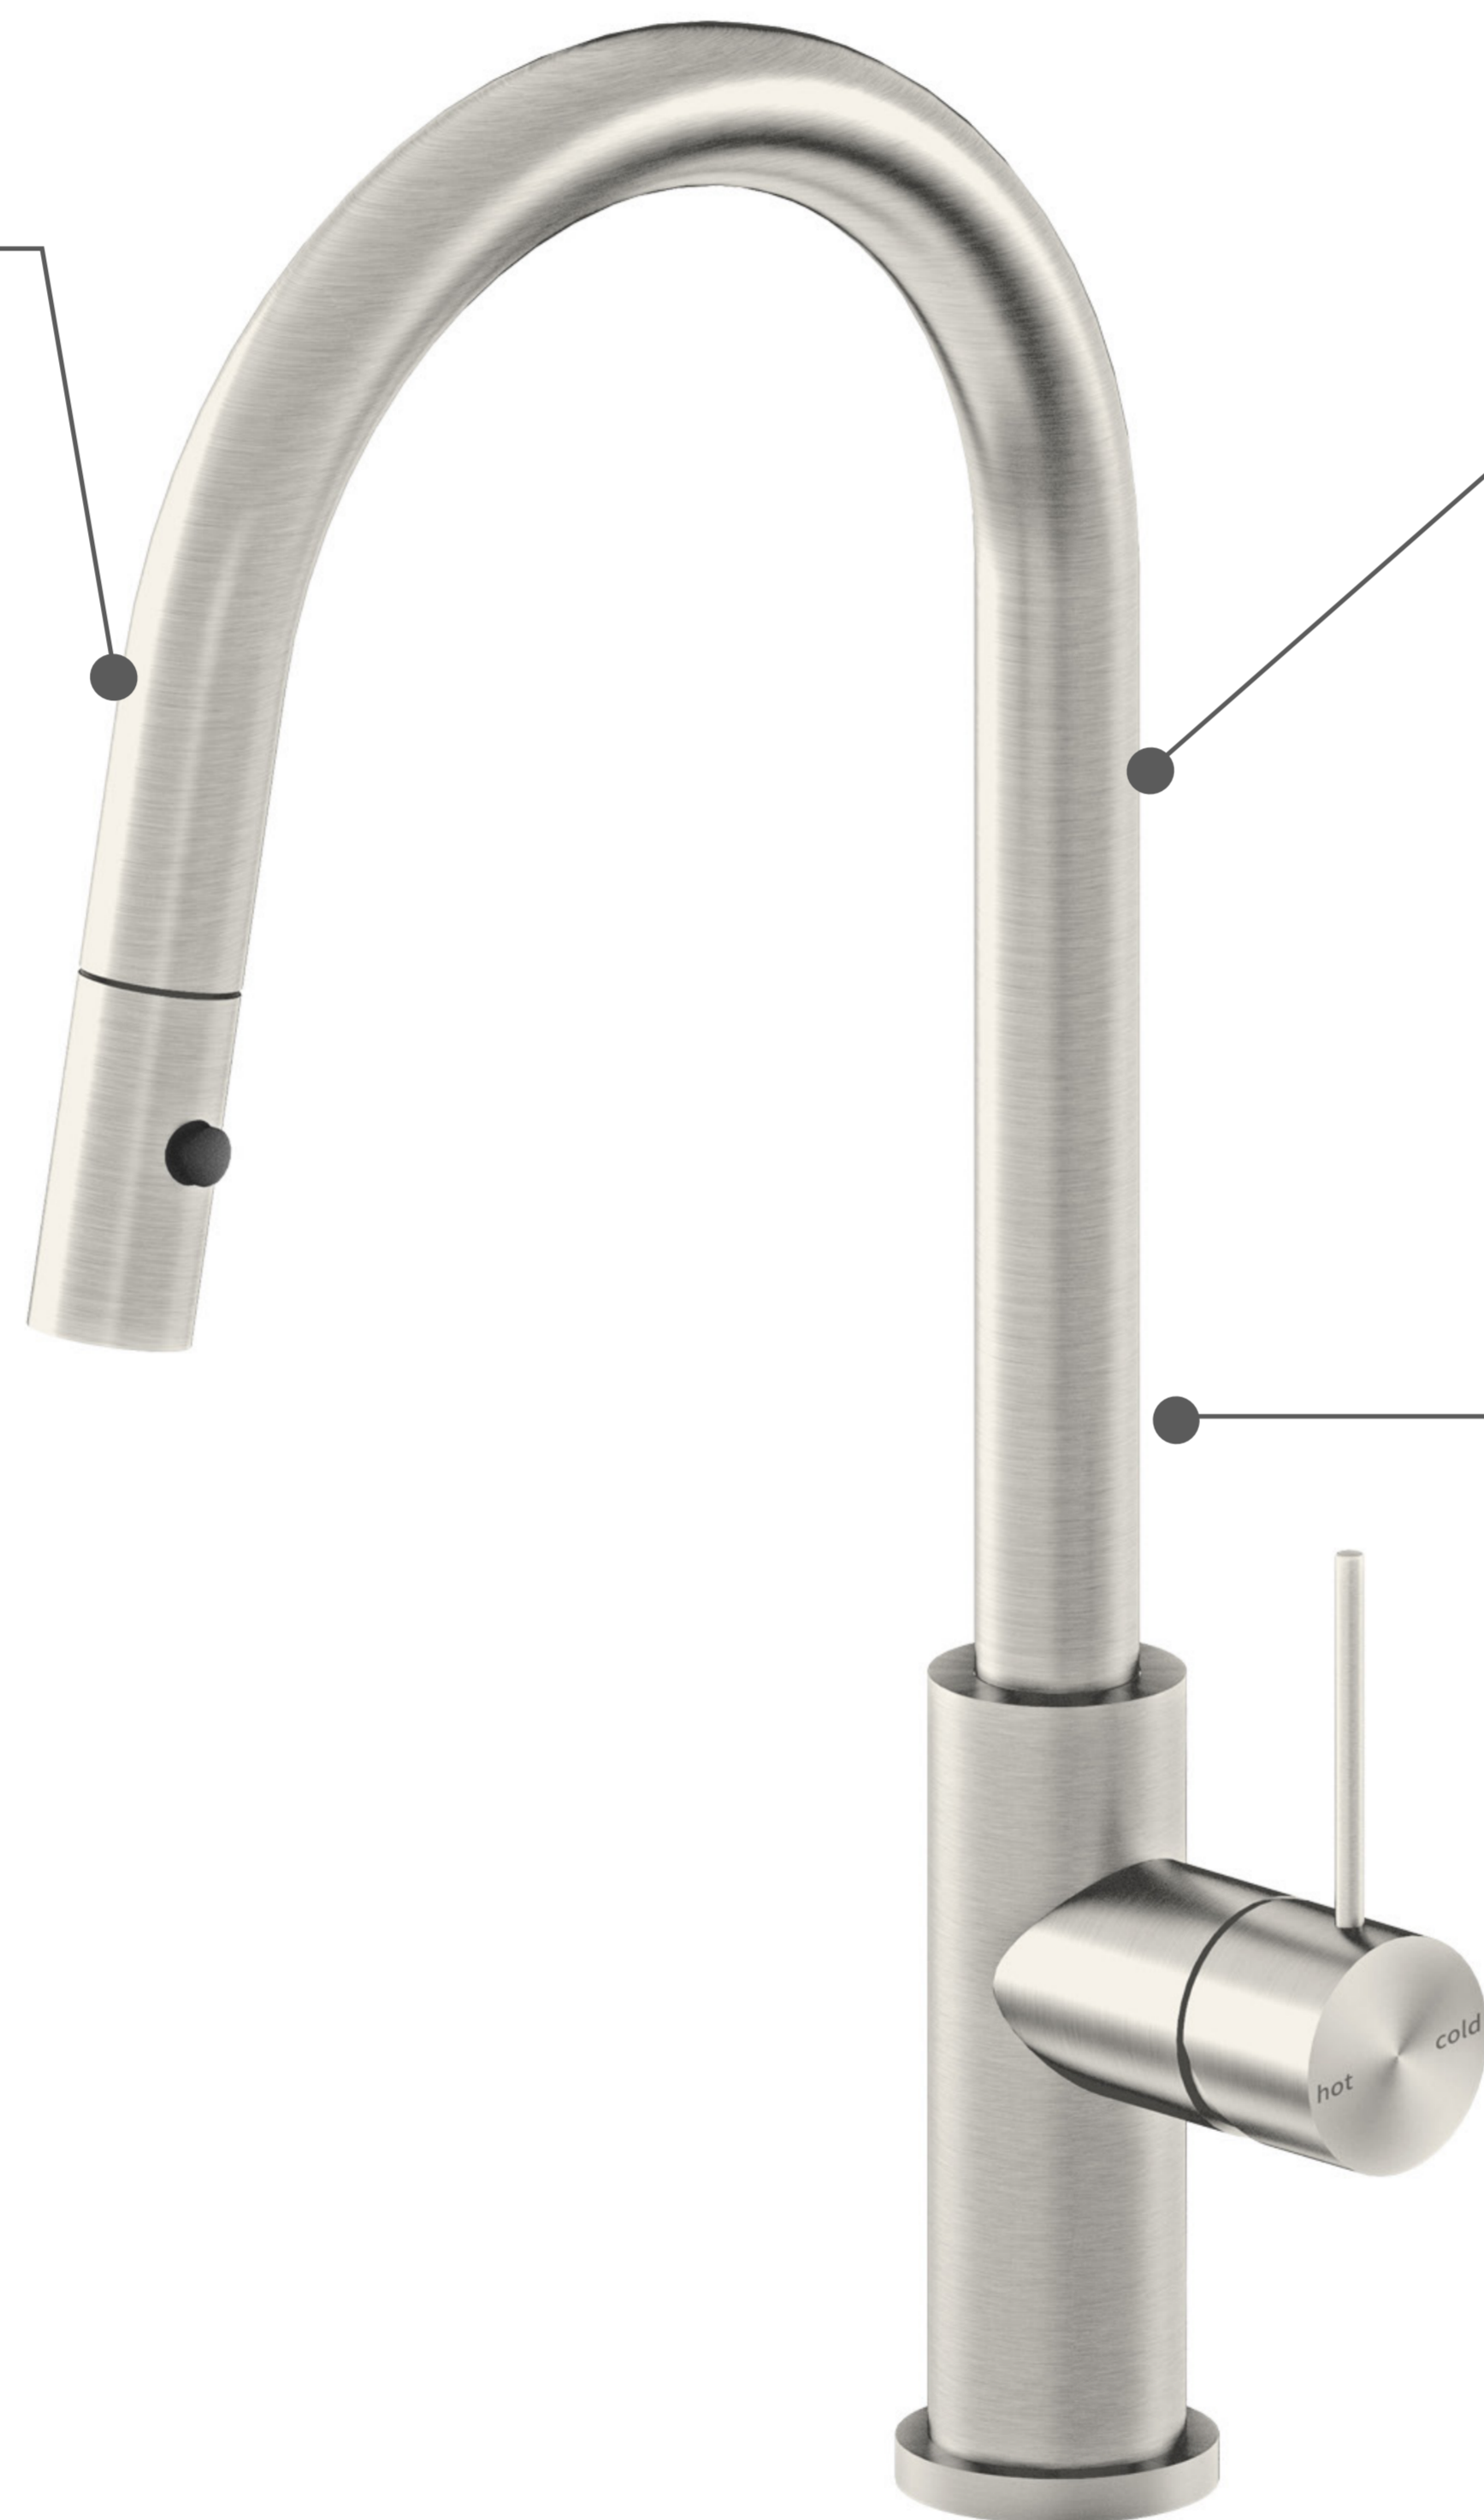

## HOLLAND MAX CHEFF DOBLE FUNCION SATINADA DE COCINA FERRETTI SIGNATURE

Extra Durable

**Aereador Neoperl**  
Ahorro de agua

1

**Fabricado en Bronce Pesado**  
Para máxima duración.

3

**2 Funciones / Pico extraíble**  
Mejor comodidad y uso

2

**Acabado Negro Mate**  
**Alta Calidad**  
Superficie duradera y atractiva.

4

Diseño Moderno  
Minimalista

Fácil  
Limpieza

Todo lo que necesitas  
está incluido

Fácil instalación

Garantía Limitada contra  
daños de fabricación

# FERRETTI

Medidas: Altura 452.5 mm x Altura de Pico 246.1 mm x Alcance de Pico 220.1 mm

<b>Código de Producto</b>	FA 8029
<b>Manija</b>	1
<b>Acabado</b>	Satinado
<b>Material</b>	Bronce Pesado
<b>Altura</b>	452.5 mm
<b>Alcance de Pico</b>	220.1 mm
<b>Altura de Pico</b>	246.1 mm
<b>Agujero de Grifería</b>	1
<b>Tipo de instalación</b>	Instalación al Mueble