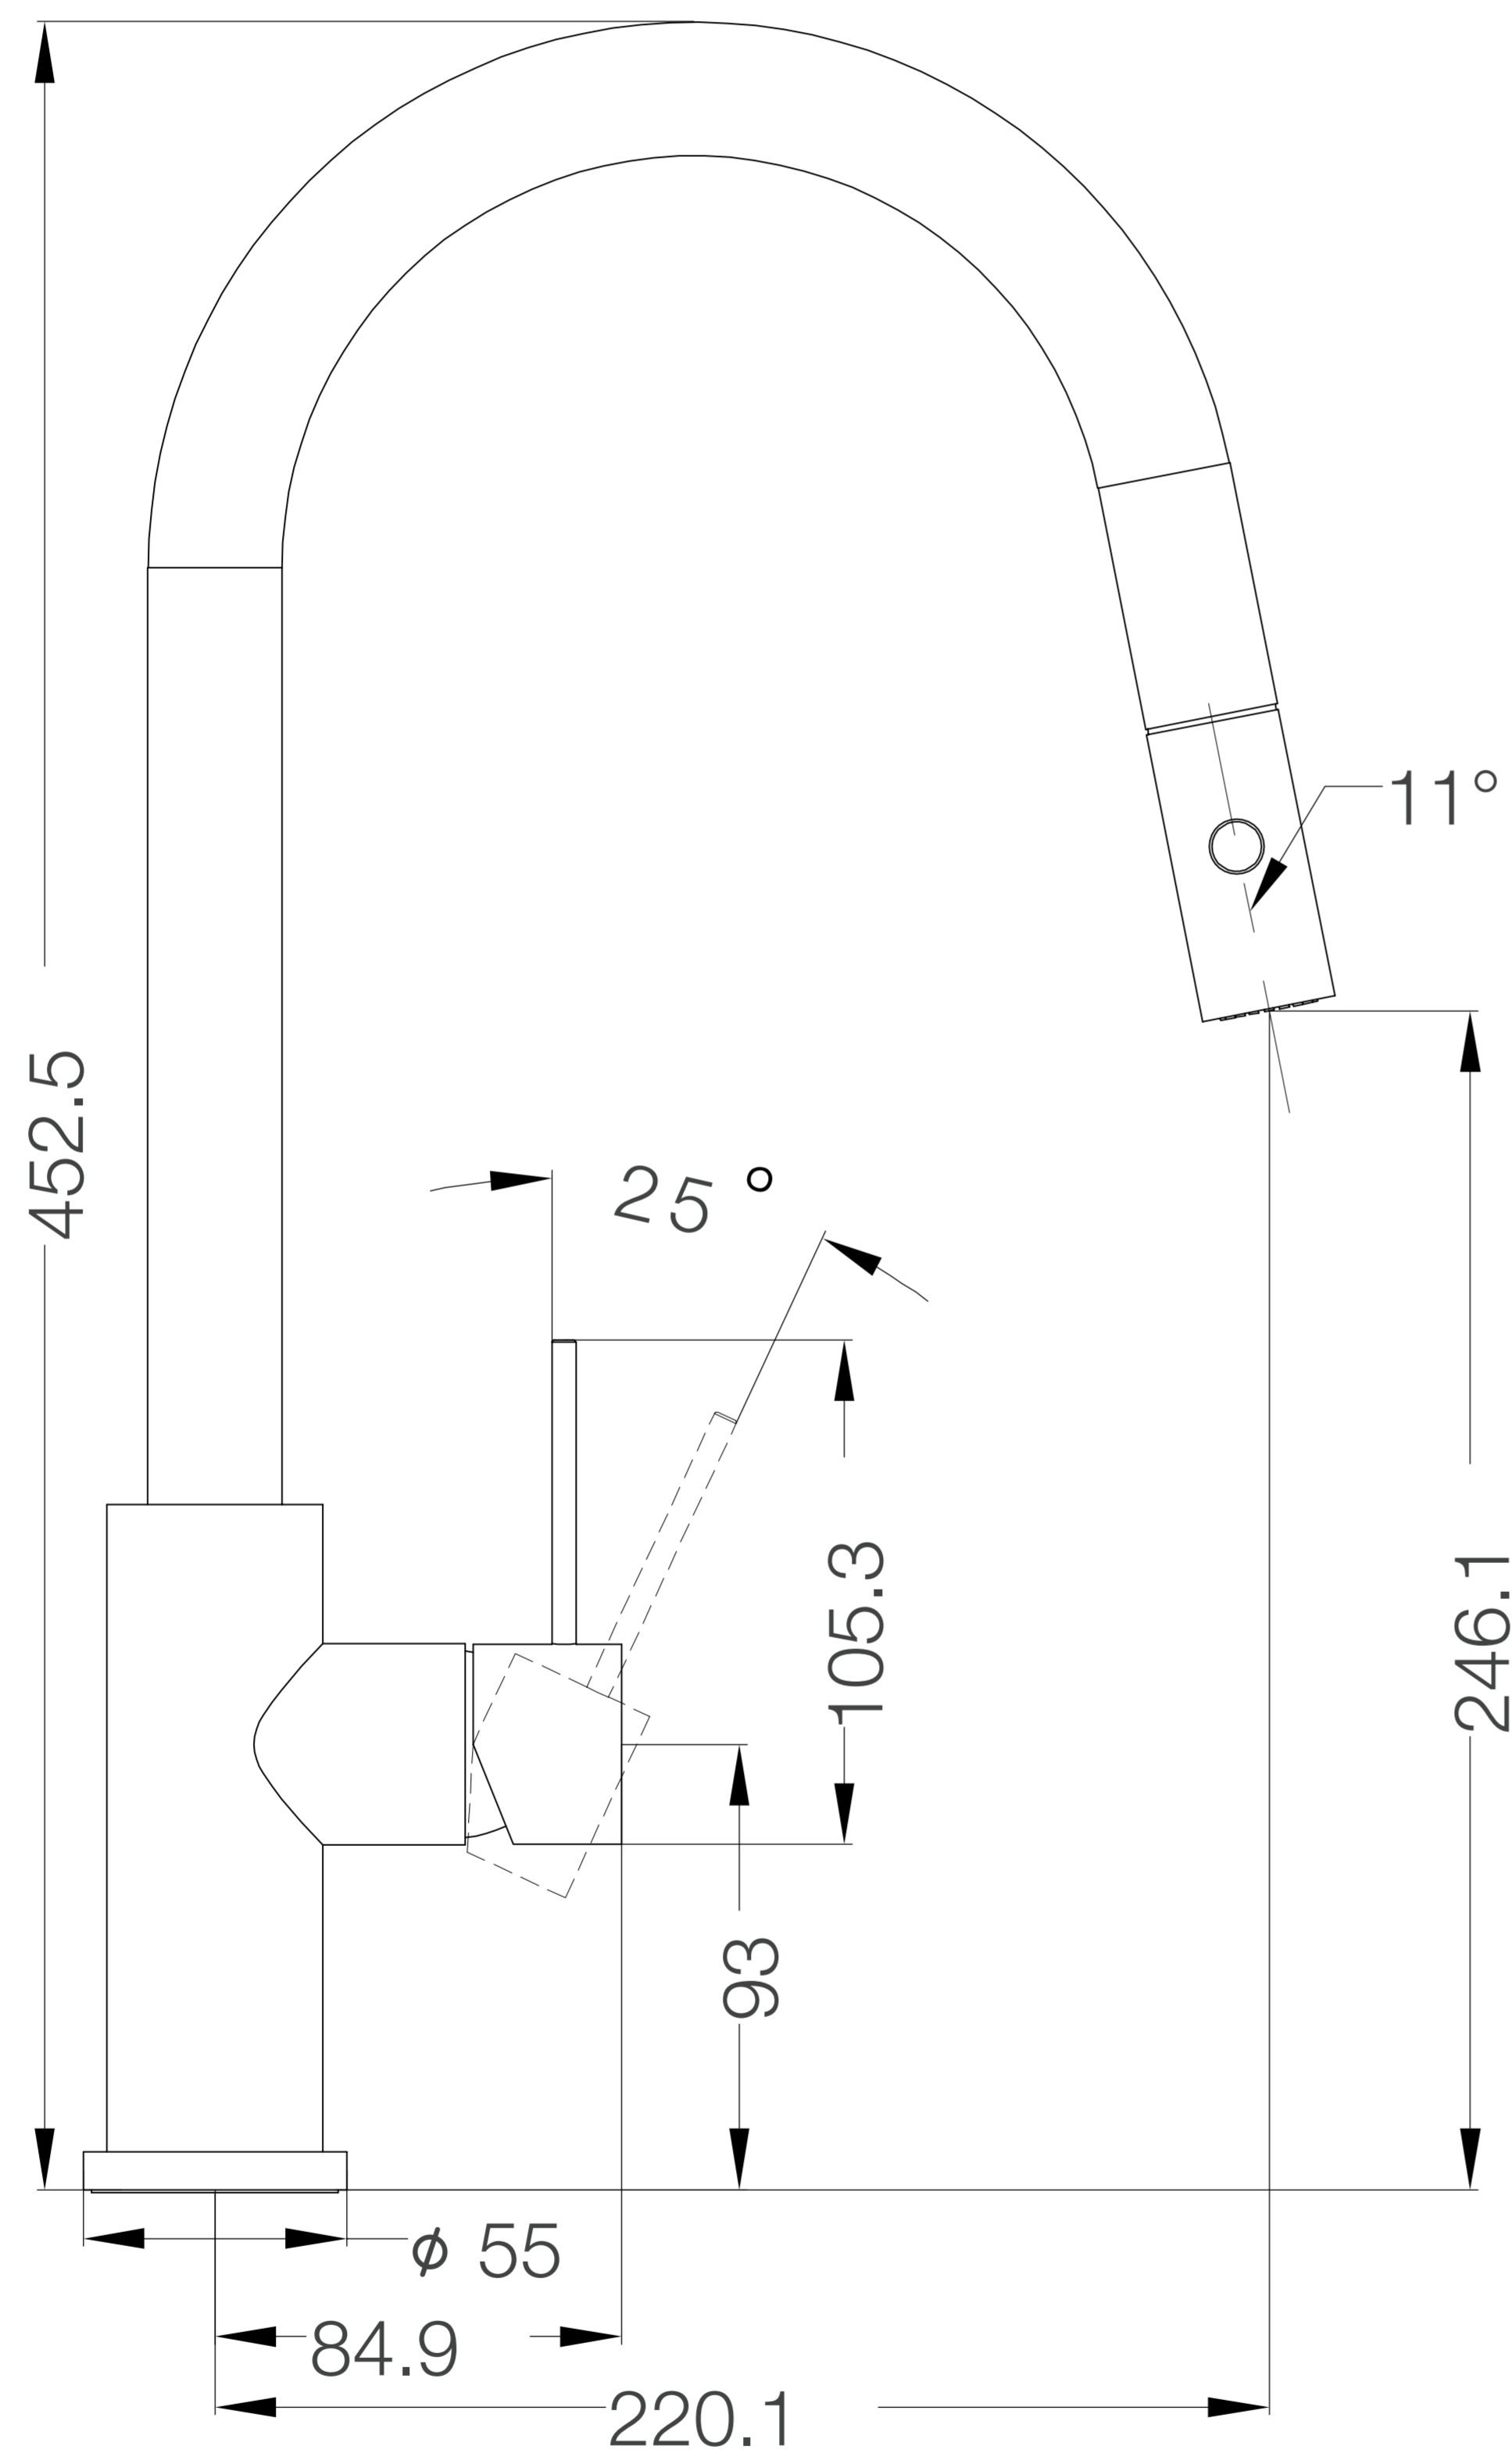

# FERRETTI

Medidas: Altura 452.5 mm x Altura de Pico 246.1 mm x Alcance de Pico 220.1 mm

<b>Código de Producto</b>	FA 8029
<b>Manija</b>	1
<b>Acabado</b>	Satinado
<b>Material</b>	Bronce Pesado
<b>Altura</b>	452.5 mm
<b>Alcance de Pico</b>	220.1 mm
<b>Altura de Pico</b>	246.1 mm
<b>Agujero de Grifería</b>	1
<b>Tipo de instalación</b>	Instalación al Mueble